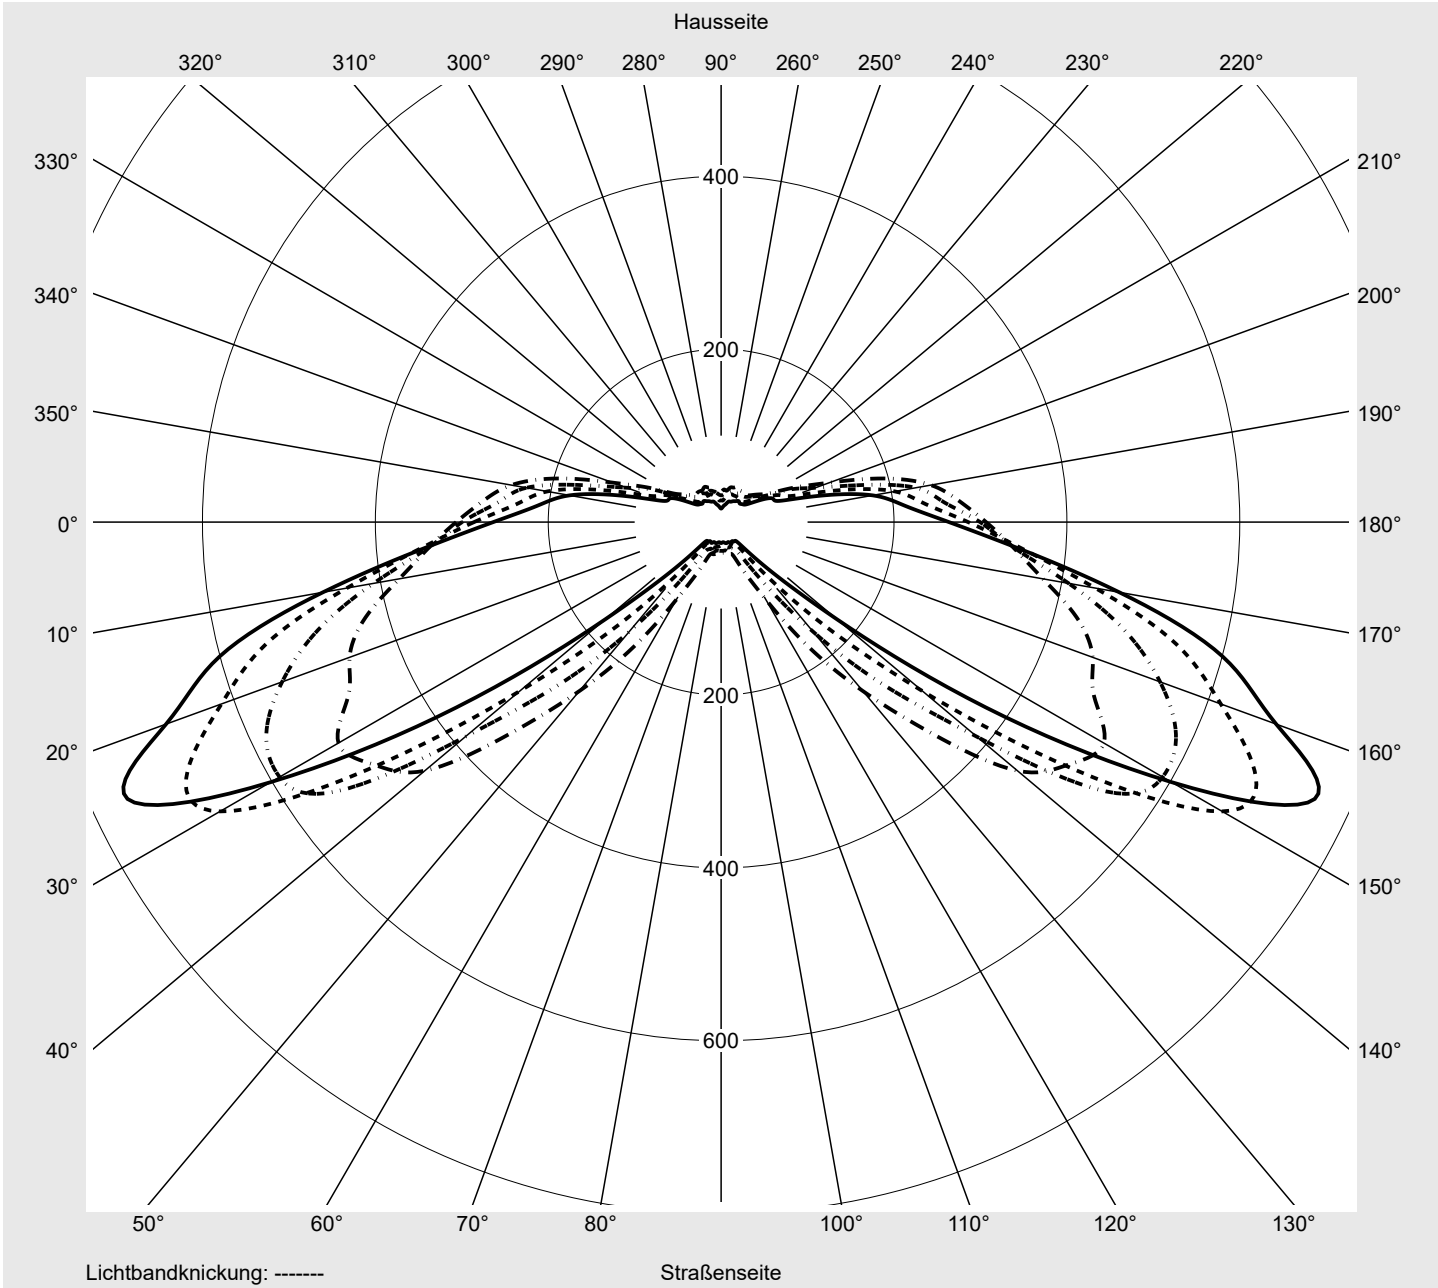

**Optik** direkt, asymmetrisch breit strahlend S100003

**Abdeckung** Einscheibensicherheitsglas (ESG)

**Bestückung** LED 3000 K | CRI ≥ 70

**Betriebsgerät** EVG SITECO - Smart Interface

**Bemessungswerte** Nettolichtstrom = 13170 lm  
Systemleistung = 86.5 W  
Lichtausbeute = 152.3 lm/W

**Leuchtenbetriebswirkungsgrade**

Eta 100.0%

Eta 0° - 90° 100.0%

Eta 90° - 180° 0.0%

**Lichtstärkeklasse nach EN13201-2**

Klasse: G3

Imax 70° 757.8

Imax 80° 95.1

Imax 90° 0.0

Imax >90° 0.0

Imax >95° 0.0

**Messbedingungen**

DIN EN 13032 und DIN 5032

**Lichttechnischer Prüfbefund**

<b>Familie</b> Streetlight 31 midi toolless	<b>Bestell-Nr.:</b> 5XH7D31S08LA <b>EAN:</b> 4069025098764	<b>LP-Nummer</b> 59076_1946
--	---	--------------------------------

**Kegelmantelkurven in cd/klm**    **KMK 70°**    **KMK 67,5°**    **KMK 65°**    **KMK 62,5°**    **siteco**