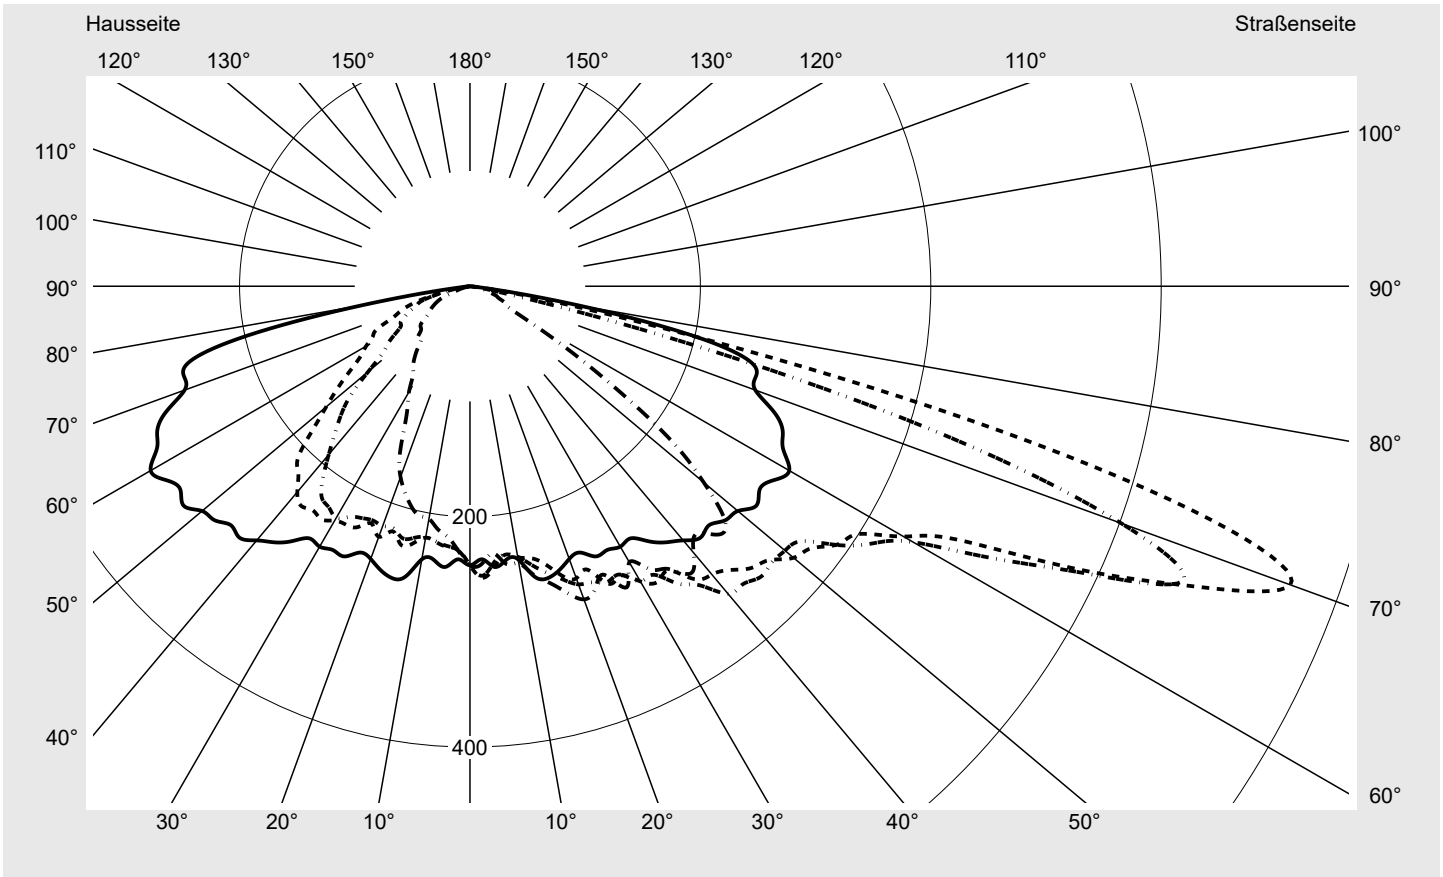

**Optik** direkt, asymmetrisch breit strahlend S100003

**Abdeckung** Einscheibensicherheitsglas (ESG)

**Bestückung** LED 3000 K | CRI ≥ 70

**Betriebsgerät** EVG SITECO - Smart Interface

**Bemessungswerte** Nettolichtstrom = 13170 lm  
Systemleistung = 86.5 W  
Lichtausbeute = 152.3 lm/W

**Seriendokumentation**  
**10.04.2024**

**siteco**

**Lichtstärke in cd/klm**

**C180-0**

**C205-25**

**C210-30**

**C270-90**

**Imax: 758 cd/klm**

**Leuchtenbetriebswirkungsgrade**

Eta 100.0%

Eta 0° - 90° 100.0%

Eta 90° - 180° 0.0%

**Lichtstärkeklasse nach EN13201-2**

Klasse: G3

Imax 70° 757.8

Imax 80° 95.1