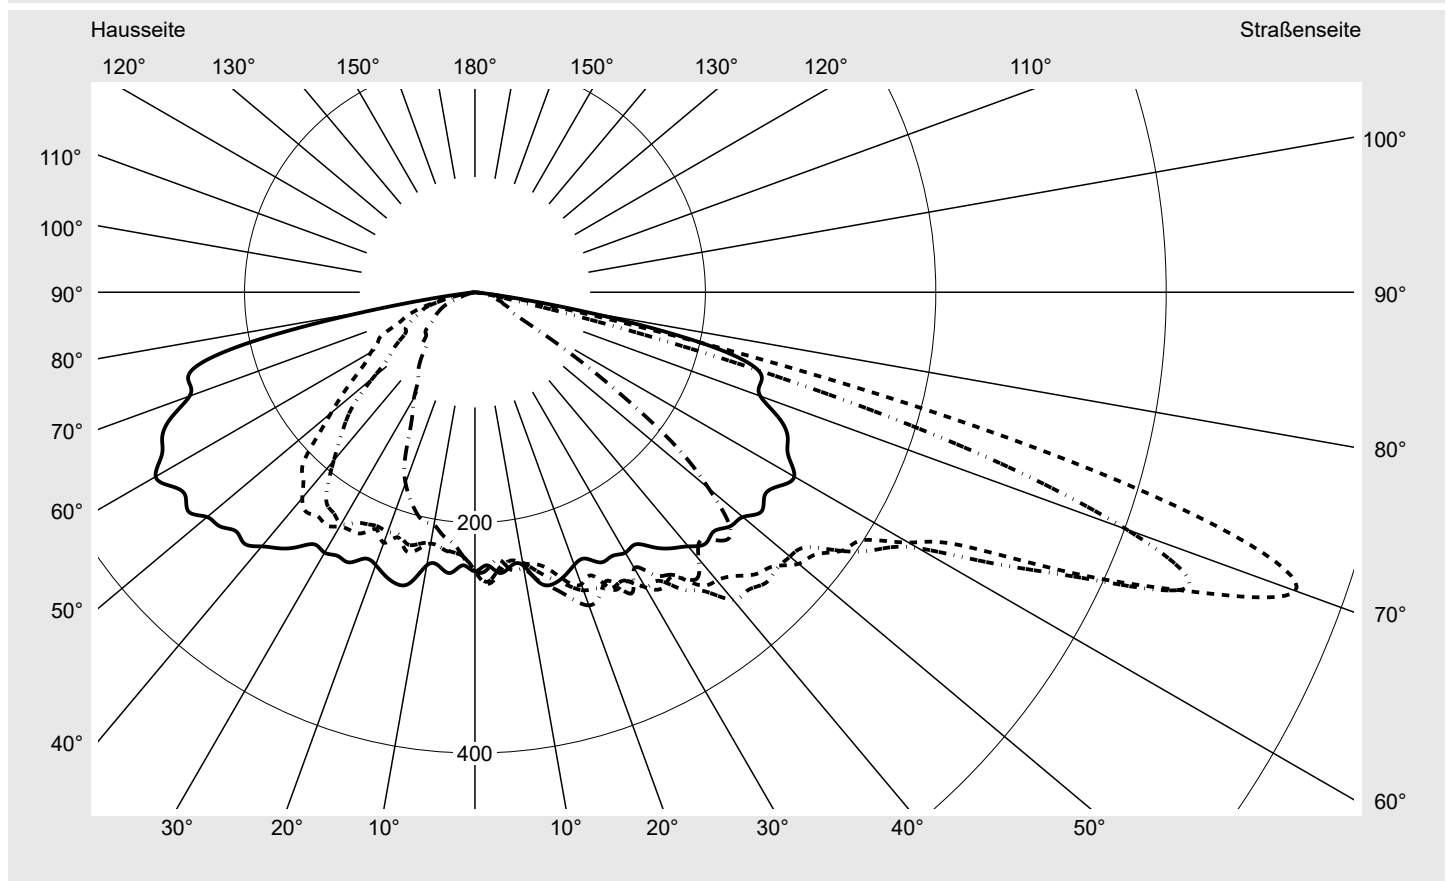

Lichttechnischer Prüfbefund

Familie
Streetlight 31 midi toolless

Bestell-Nr.: 5XH7D31T08MA
EAN: 4069025098856

LP-Nummer
59076_1976

Ausführung Mastansatz- / Mastaufsatzmontage, Smart Interface oben/unten
Optik direkt, asymmetrisch breit strahlend S100003
Abdeckung Einscheibensicherheitsglas (ESG)
Bestückung LED 3000 K | CRI ≥ 70
Betriebsgerät EVG SITECO - Smart Interface
Bemessungswerte Nettolichtstrom = 19310 lm
Systemleistung = 142.8 W
Lichtausbeute = 135.2 lm/W

Seriendokumentation
10.04.2024

siteco

Lichtstärke in cd/klm

C180-0

C205-25

C210-30

C270-90

Imax: 758 cd/klm

Leuchtenbetriebswirkungsgrade

Eta 100.0%
Eta 0° - 90° 100.0%
Eta 90° - 180° 0.0%

Lichtstärkeklasse nach EN13201-2

Klasse: G3
Imax 70° 757.8
Imax 80° 95.1
Imax 90° 0.0
Imax >90° 0.0
Imax >95° 0.0

Messbedingungen