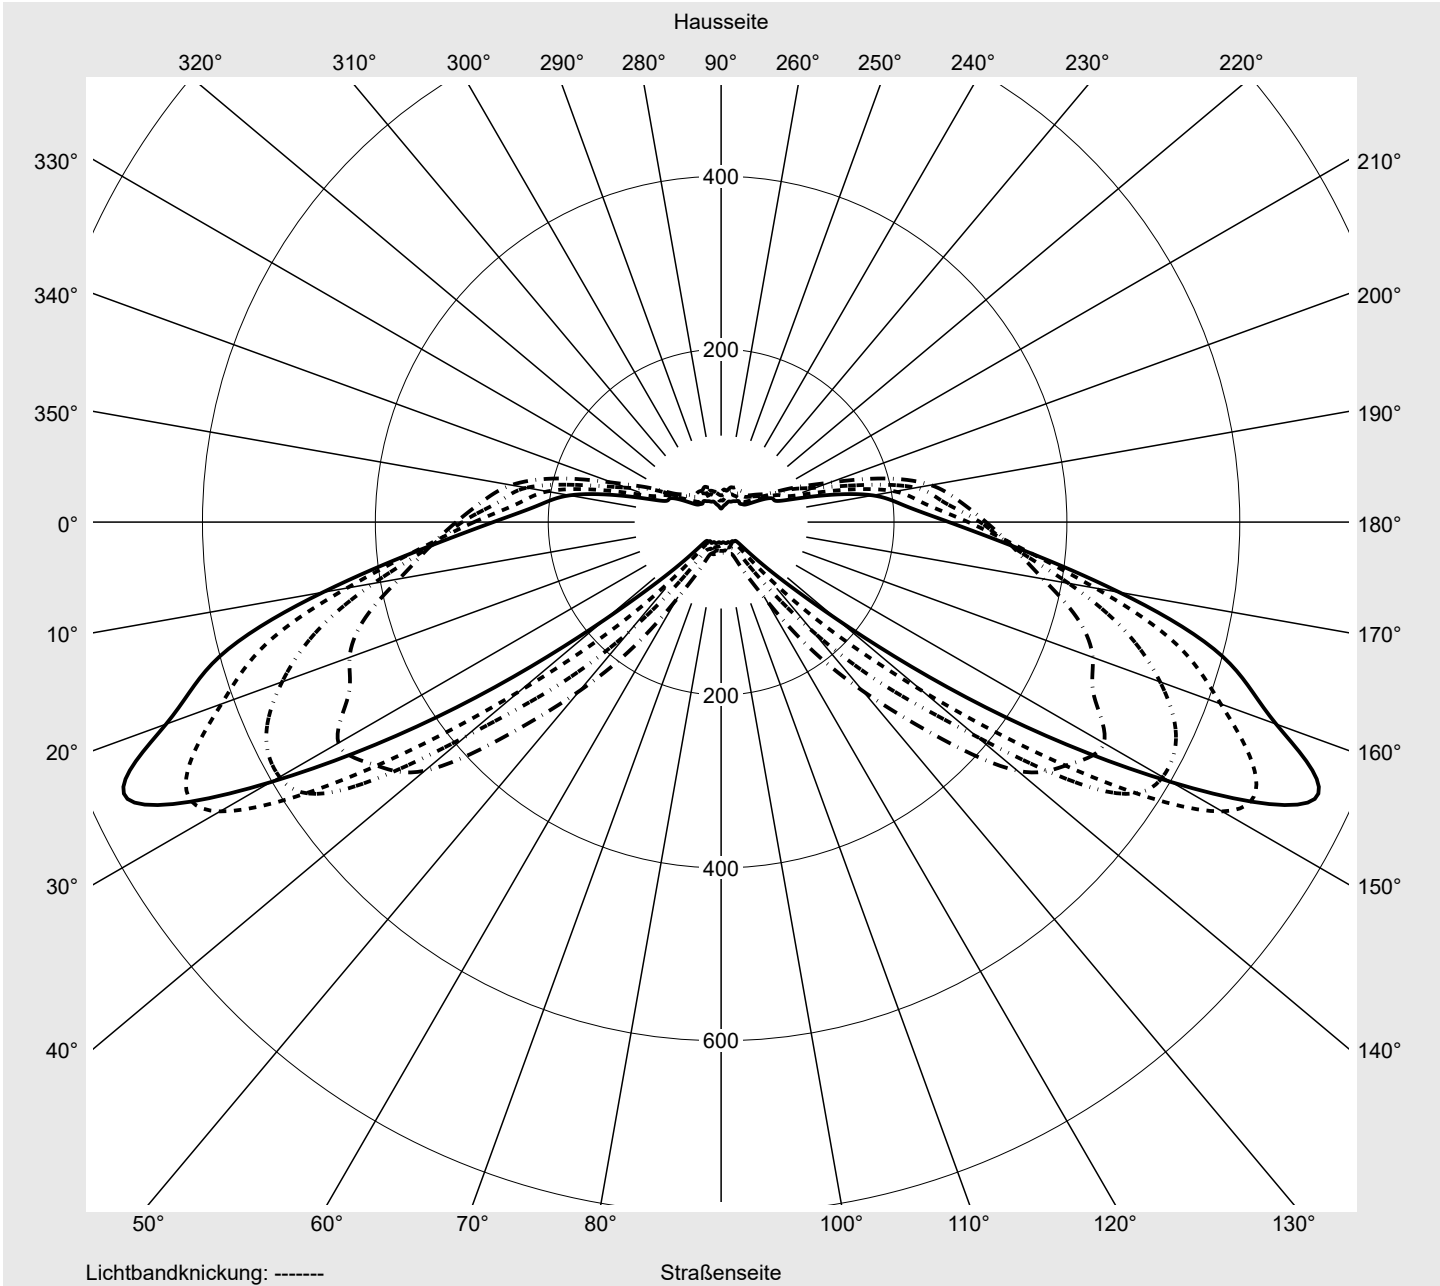

Lichttechnischer Prüfbefund

Familie Streetlight 31 midi toolless	Bestell-Nr.: 5XH7D31T08MA EAN: 4069025098856	LP-Nummer 59076_1976

Kegelmantelkurven in cd/klm   **KMK 70°**   **KMK 67,5°**   **KMK 65°**   **KMK 62,5°**   **siteco**

Lichttechnischer Prüfbefund

Familie Streetlight 31 midi toolless	Bestell-Nr.: 5XH7D31T08MA EAN: 4069025098856	LP-Nummer 59076_1976
Wertetabelle Lichtstärkemessung		Maximale Lichtstärke
		siteco

C- Ebenen	0° 180°	5° 175°	10° 170°	15° 165°	20° 160°	25° 155°	30° 150°	35° 145°	40° 140°	45° 135°	50° 130°	55° 125°	60° 120°
γ	Lichtstärke in cd/klm												
0,0°	242.2	242.2	242.2	242.2	242.2	242.2	242.2	242.2	242.2	242.2	242.2	242.2	242.2
2,5°	237.2	240.2	243.6	247.1	250.1	253.3	251.5	253.0	253.9	252.9	249.2	247.7	247.6
5,0°	244.6	247.2	246.5	245.5	245.0	244.3	240.5	238.5	236.3	236.3	235.1	233.7	233.4
7,5°	239.7	245.1	248.3	244.6	238.3	235.0	234.8	231.4	230.3	234.8	234.3	239.5	238.7
10,0°	240.7	249.2	251.4	243.9	239.9	238.9	238.4	242.1	240.6	240.8	243.3	249.6	251.2
12,5°	258.0	251.3	242.2	234.8	236.0	241.7	247.8	251.1	250.2	252.7	253.4	256.8	257.4
15,0°	262.2	249.0	244.4	246.5	247.0	249.2	257.5	261.4	264.2	266.4	265.5	261.6	261.2
17,5°	258.3	251.3	248.4	253.2	259.5	262.9	266.6	264.1	266.6	271.6	270.9	268.4	275.4
20,0°	251.9	249.8	249.6	255.8	262.8	269.8	275.4	276.2	274.3	273.3	279.4	281.1	281.7
22,5°	250.2	252.4	255.0	266.6	270.7	266.2	278.1	280.2	283.2	284.7	277.3	280.4	284.0
25,0°	258.8	258.1	263.4	267.5	275.0	285.0	283.0	287.9	292.3	291.9	288.1	291.2	291.4
27,5°	258.1	259.3	264.2	271.8	275.5	283.2	282.1	292.3	297.8	295.7	295.0	295.6	295.2
30,0°	261.0	264.7	278.4	274.8	287.8	295.8	295.6	301.4	307.5	307.5	302.4	301.2	298.5
32,5°	259.5	271.5	275.0	285.5	290.4	303.8	296.9	312.8	318.7	323.5	314.1	299.9	297.4
35,0°	270.2	277.9	282.4	285.4	294.7	301.1	315.2	320.4	320.7	320.8	310.6	315.9	307.3
37,5°	280.1	288.9	291.9	300.1	302.5	320.5	327.1	330.1	327.2	324.3	312.1	312.9	322.0
40,0°	288.0	294.9	294.8	301.0	311.0	326.6	348.4	339.0	340.9	323.5	314.9	336.9	331.0
42,5°	296.1	297.5	298.1	316.3	327.4	334.0	350.7	340.8	336.4	326.9	332.4	337.9	345.0
45,0°	293.4	307.2	308.2	316.1	329.3	345.7	356.8	343.0	340.7	351.3	353.6	361.0	358.7
47,5°	300.6	307.3	314.8	328.8	344.9	352.0	355.2	354.7	351.0	370.6	372.7	358.6	351.6
50,0°	303.5	304.1	310.6	329.1	357.1	366.7	357.0	357.9	374.0	384.7	373.8	352.0	342.3
52,5°	313.1	308.3	311.4	326.1	362.1	373.6	363.6	377.1	396.3	399.9	374.1	343.5	326.4
55,0°	307.1	316.8	324.7	337.2	363.3	390.4	392.0	402.7	402.8	386.8	366.3	344.1	310.0
57,5°	313.1	325.8	337.5	353.8	370.6	400.3	415.2	426.0	418.2	382.6	371.0	318.2	258.7
60,0°	320.0	336.4	356.7	382.3	399.2	434.6	444.2	455.3	436.4	397.2	321.8	253.6	192.9
62,5°	306.5	339.5	378.1	425.8	457.4	476.0	511.2	489.6	447.5	347.0	255.1	175.8	103.5
65,0°	299.6	340.0	408.3	483.0	540.4	580.6	589.8	543.1	386.3	266.9	165.4	84.9	43.0
67,5°	285.8	348.9	439.6	545.0	615.1	681.0	669.3	499.2	304.3	169.4	77.8	34.0	31.0
70,0°	263.6	344.2	467.8	600.6	683.4	757.8	601.6	373.8	175.0	76.2	32.7	27.1	25.4
72,5°	260.2	352.1	495.4	595.6	690.0	674.7	438.4	194.3	80.1	34.9	24.8	22.8	22.3
75,0°	251.4	355.3	453.9	502.5	563.4	449.7	222.3	65.9	33.6	23.0	18.2	18.2	18.1
77,5°	197.9	250.8	269.9	280.6	272.8	192.3	58.2	20.2	16.5	16.7	17.0	14.7	13.0
80,0°	95.1	86.3	83.1	87.4	87.1	61.8	14.5	10.9	9.9	10.1	14.8	9.2	8.4
82,5°	19.9	14.9	10.6	15.6	24.6	15.4	6.7	8.0	5.4	4.5	5.7	4.8	5.3
85,0°	1.2	1.1	1.6	1.3	1.6	1.7	1.9	2.0	2.1	1.8	1.8	1.6	1.8
87,5°	0.3	0.3	0.4	0.4	0.4	0.4	0.4	0.5	0.5	0.4	0.4	0.5	0.5
90,0°	0.0	0.0	0.0	0.0	0.0	0.0	0.0	0.0	0.0	0.0	0.0	0.0	0.0