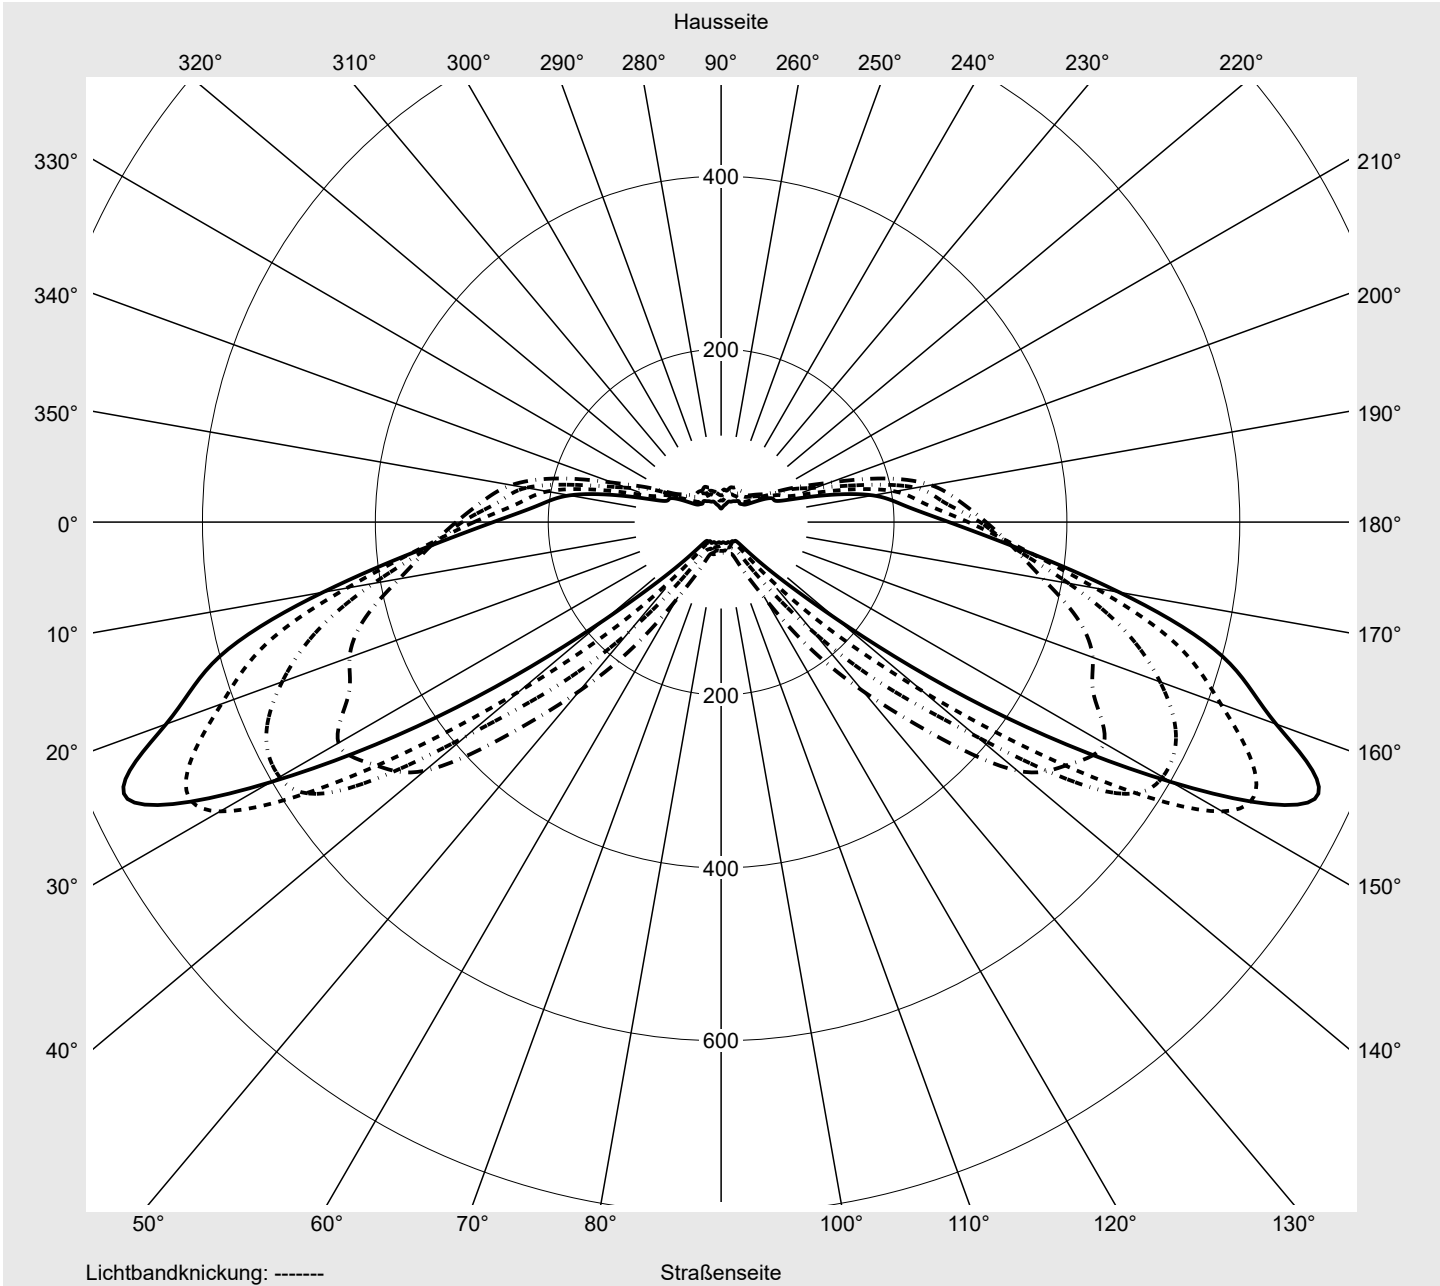

Lichttechnischer Prüfbefund

Familie Streetlight 31 midi toolless	Bestell-Nr.: 5XH7D35N08LA EAN: 4069025099204	LP-Nummer 59076_1986

Kegelmantelkurven in cd/klm   **KMK 70°**   **KMK 67,5°**   **KMK 65°**   **KMK 62,5°**   **siteco**

Lichttechnischer Prüfbefund

Familie Streetlight 31 midi toolless	Bestell-Nr.: 5XH7D35N08LA EAN: 4069025099204	LP-Nummer 59076_1986
Wertetabelle Lichtstärkemessung		Maximale Lichtstärke
		siteco

C- Ebenen	0° 180°	5° 175°	10° 170°	15° 165°	20° 160°	25° 155°	30° 150°	35° 145°	40° 140°	45° 135°	50° 130°	55° 125°	60° 120°
γ	Lichtstärke in cd/klm												
0,0°	242.2	242.2	242.2	242.2	242.2	242.2	242.2	242.2	242.2	242.2	242.2	242.2	242.2
2,5°	237.2	240.2	243.6	247.1	250.1	253.3	251.5	253.0	253.9	252.9	249.2	247.7	247.6
5,0°	244.6	247.2	246.5	245.5	245.0	244.3	240.5	238.5	236.3	236.3	235.1	233.7	233.4
7,5°	239.7	245.1	248.3	244.6	238.3	235.0	234.8	231.4	230.3	234.8	234.3	239.5	238.7
10,0°	240.7	249.2	251.4	243.9	239.9	238.9	238.4	242.1	240.6	240.8	243.3	249.6	251.2
12,5°	258.0	251.3	242.2	234.8	236.0	241.7	247.8	251.1	250.2	252.7	253.4	256.8	257.4
15,0°	262.2	249.0	244.4	246.5	247.0	249.2	257.5	261.4	264.2	266.4	265.5	261.6	261.2
17,5°	258.3	251.3	248.4	253.2	259.5	262.9	266.6	264.1	266.6	271.6	270.9	268.4	275.4
20,0°	251.9	249.8	249.6	255.8	262.8	269.8	275.4	276.2	274.3	273.3	279.4	281.1	281.7
22,5°	250.2	252.4	255.0	266.6	270.7	266.2	278.1	280.2	283.2	284.7	277.3	280.4	284.0
25,0°	258.8	258.1	263.4	267.5	275.0	285.0	283.0	287.9	292.3	291.9	288.1	291.2	291.4
27,5°	258.1	259.3	264.2	271.8	275.5	283.2	282.1	292.3	297.8	295.7	295.0	295.6	295.2
30,0°	261.0	264.7	278.4	274.8	287.8	295.8	295.6	301.4	307.5	307.5	302.4	301.2	298.5
32,5°	259.5	271.5	275.0	285.5	290.4	303.8	296.9	312.8	318.7	323.5	314.1	299.9	297.4
35,0°	270.2	277.9	282.4	285.4	294.7	301.1	315.2	320.4	320.7	320.8	310.6	315.9	307.3
37,5°	280.1	288.9	291.9	300.1	302.5	320.5	327.1	330.1	327.2	324.3	312.1	312.9	322.0
40,0°	288.0	294.9	294.8	301.0	311.0	326.6	348.4	339.0	340.9	323.5	314.9	336.9	331.0
42,5°	296.1	297.5	298.1	316.3	327.4	334.0	350.7	340.8	336.4	326.9	332.4	337.9	345.0
45,0°	293.4	307.2	308.2	316.1	329.3	345.7	356.8	343.0	340.7	351.3	353.6	361.0	358.7
47,5°	300.6	307.3	314.8	328.8	344.9	352.0	355.2	354.7	351.0	370.6	372.7	358.6	351.6
50,0°	303.5	304.1	310.6	329.1	357.1	366.7	357.0	357.9	374.0	384.7	373.8	352.0	342.3
52,5°	313.1	308.3	311.4	326.1	362.1	373.6	363.6	377.1	396.3	399.9	374.1	343.5	326.4
55,0°	307.1	316.8	324.7	337.2	363.3	390.4	392.0	402.7	402.8	386.8	366.3	344.1	310.0
57,5°	313.1	325.8	337.5	353.8	370.6	400.3	415.2	426.0	418.2	382.6	371.0	318.2	258.7
60,0°	320.0	336.4	356.7	382.3	399.2	434.6	444.2	455.3	436.4	397.2	321.8	253.6	192.9
62,5°	306.5	339.5	378.1	425.8	457.4	476.0	511.2	489.6	447.5	347.0	255.1	175.8	103.5
65,0°	299.6	340.0	408.3	483.0	540.4	580.6	589.8	543.1	386.3	266.9	165.4	84.9	43.0
67,5°	285.8	348.9	439.6	545.0	615.1	681.0	669.3	499.2	304.3	169.4	77.8	34.0	31.0
70,0°	263.6	344.2	467.8	600.6	683.4	757.8	601.6	373.8	175.0	76.2	32.7	27.1	25.4
72,5°	260.2	352.1	495.4	595.6	690.0	674.7	438.4	194.3	80.1	34.9	24.8	22.8	22.3
75,0°	251.4	355.3	453.9	502.5	563.4	449.7	222.3	65.9	33.6	23.0	18.2	18.2	18.1
77,5°	197.9	250.8	269.9	280.6	272.8	192.3	58.2	20.2	16.5	16.7	17.0	14.7	13.0
80,0°	95.1	86.3	83.1	87.4	87.1	61.8	14.5	10.9	9.9	10.1	14.8	9.2	8.4
82,5°	19.9	14.9	10.6	15.6	24.6	15.4	6.7	8.0	5.4	4.5	5.7	4.8	5.3
85,0°	1.2	1.1	1.6	1.3	1.6	1.7	1.9	2.0	2.1	1.8	1.8	1.6	1.8
87,5°	0.3	0.3	0.4	0.4	0.4	0.4	0.4	0.5	0.5	0.4	0.4	0.5	0.5
90,0°	0.0	0.0	0.0	0.0	0.0	0.0	0.0	0.0	0.0	0.0	0.0	0.0	0.0