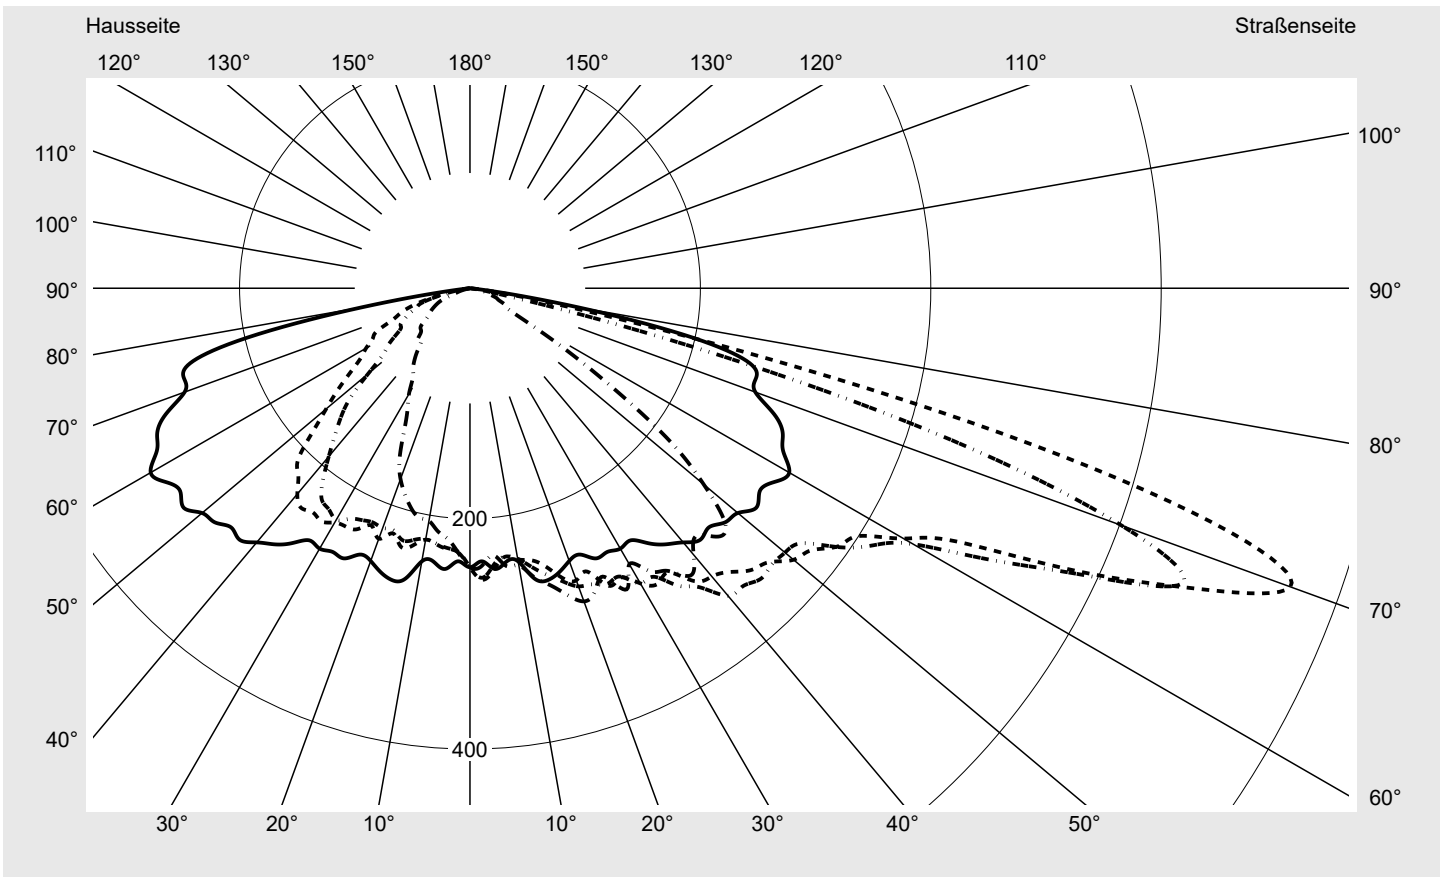

**Optik** direkt, asymmetrisch breit strahlend S100003

**Abdeckung** Einscheibensicherheitsglas (ESG)

**Bestückung** LED 3000 K | CRI ≥ 70

**Betriebsgerät** EVG SITECO - Smart Interface

**Bemessungswerte** Nettolichtstrom = 19310 lm  
Systemleistung = 142.8 W  
Lichtausbeute = 135.2 lm/W

**Seriendokumentation**  
**10.04.2024**

**siteco**

**Lichtstärke in cd/klm**

**C180-0**

**C205-25**

**C210-30**

**C270-90**

**Imax: 758 cd/klm**

**Leuchtenbetriebswirkungsgrade**

Eta 100.0%

Eta 0° - 90° 100.0%

Eta 90° - 180° 0.0%

**Lichtstärkeklasse nach EN13201-2**

Klasse: G3

Imax 70° 757.8

Imax 80° 95.1