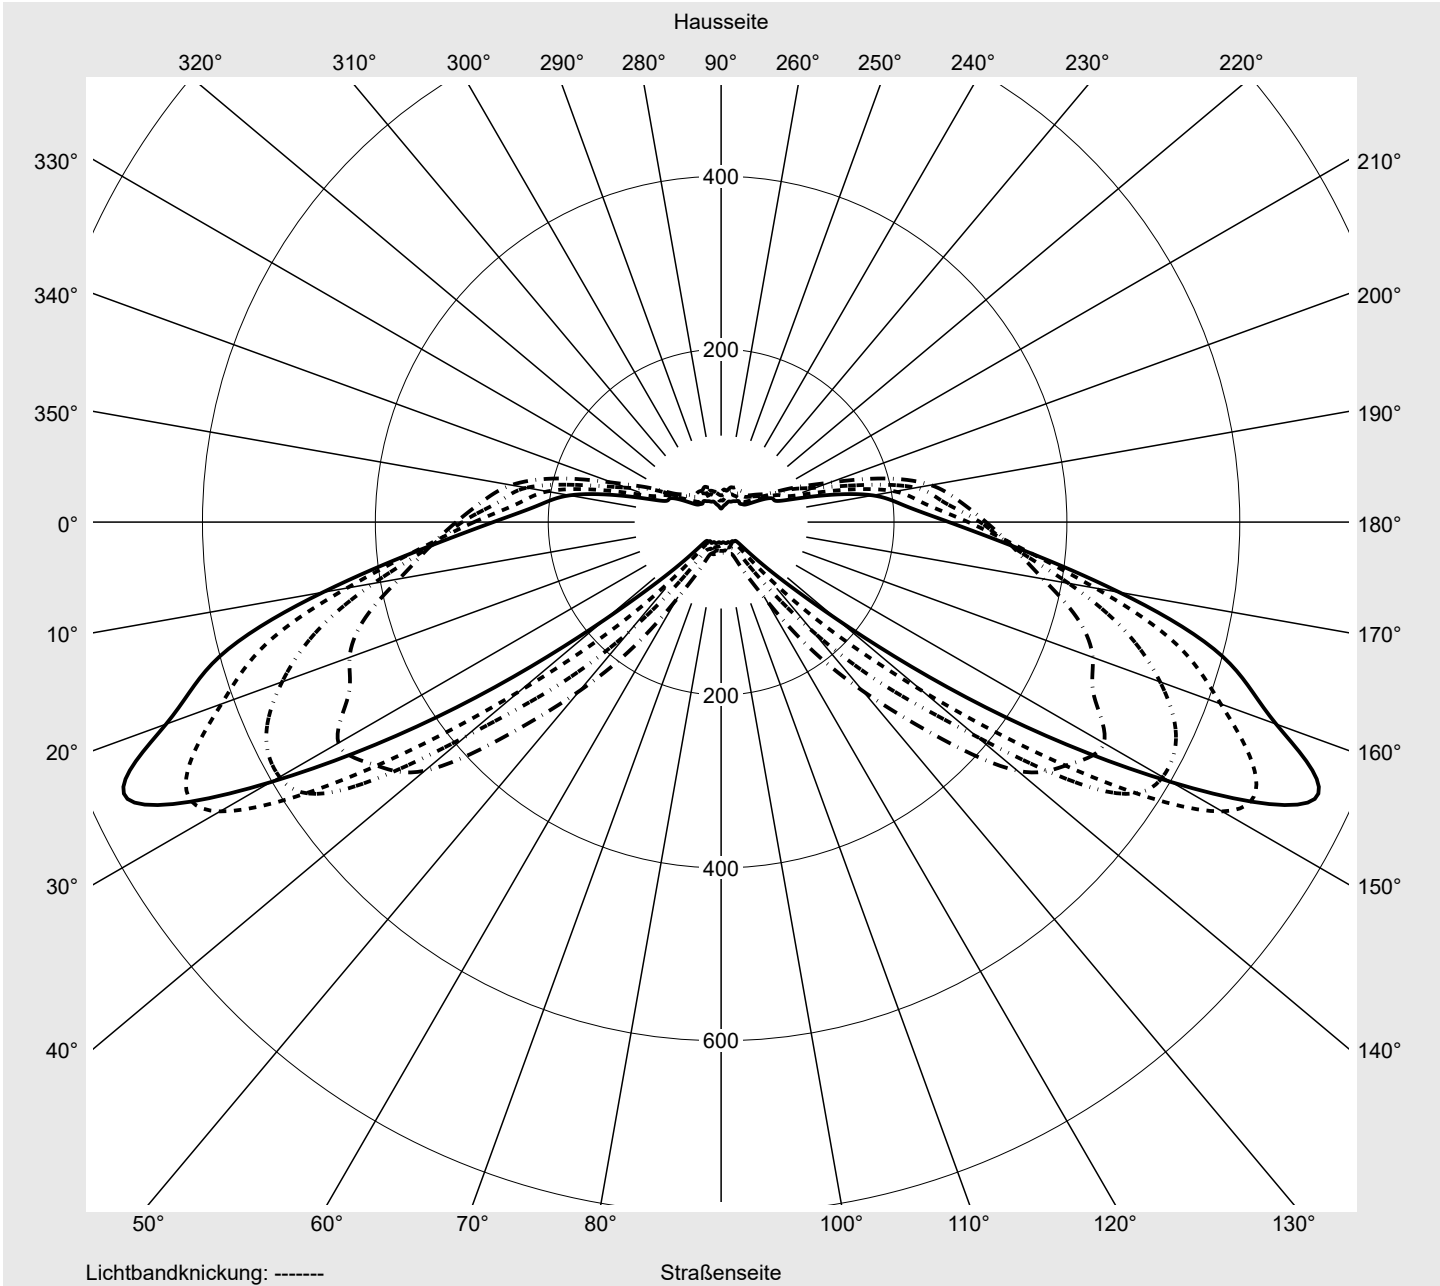

**Leuchtenbetriebswirkungsgrade**

Eta 100.0%

Eta 0° - 90° 100.0%

Eta 90° - 180° 0.0%

**Lichtstärkeklasse nach EN13201-2**

Klasse: G3

Imax 70° 757.8

Imax 80° 95.1

Imax 90° 0.0

Imax >90° 0.0

Imax >95° 0.0

**Messbedingungen**

DIN EN 13032 und DIN 5032

**Lichttechnischer Prüfbefund**

<b>Familie</b> Streetlight 31 midi toolless	<b>Bestell-Nr.:</b> 5XH7D3AS08MA <b>EAN:</b> 4069025099488	<b>LP-Nummer</b> 59076_1961
--	---	--------------------------------

**Kegelmantelkurven in cd/klm**    **KMK 70°**    **KMK 67,5°**    **KMK 65°**    **KMK 62,5°**    **siteco**