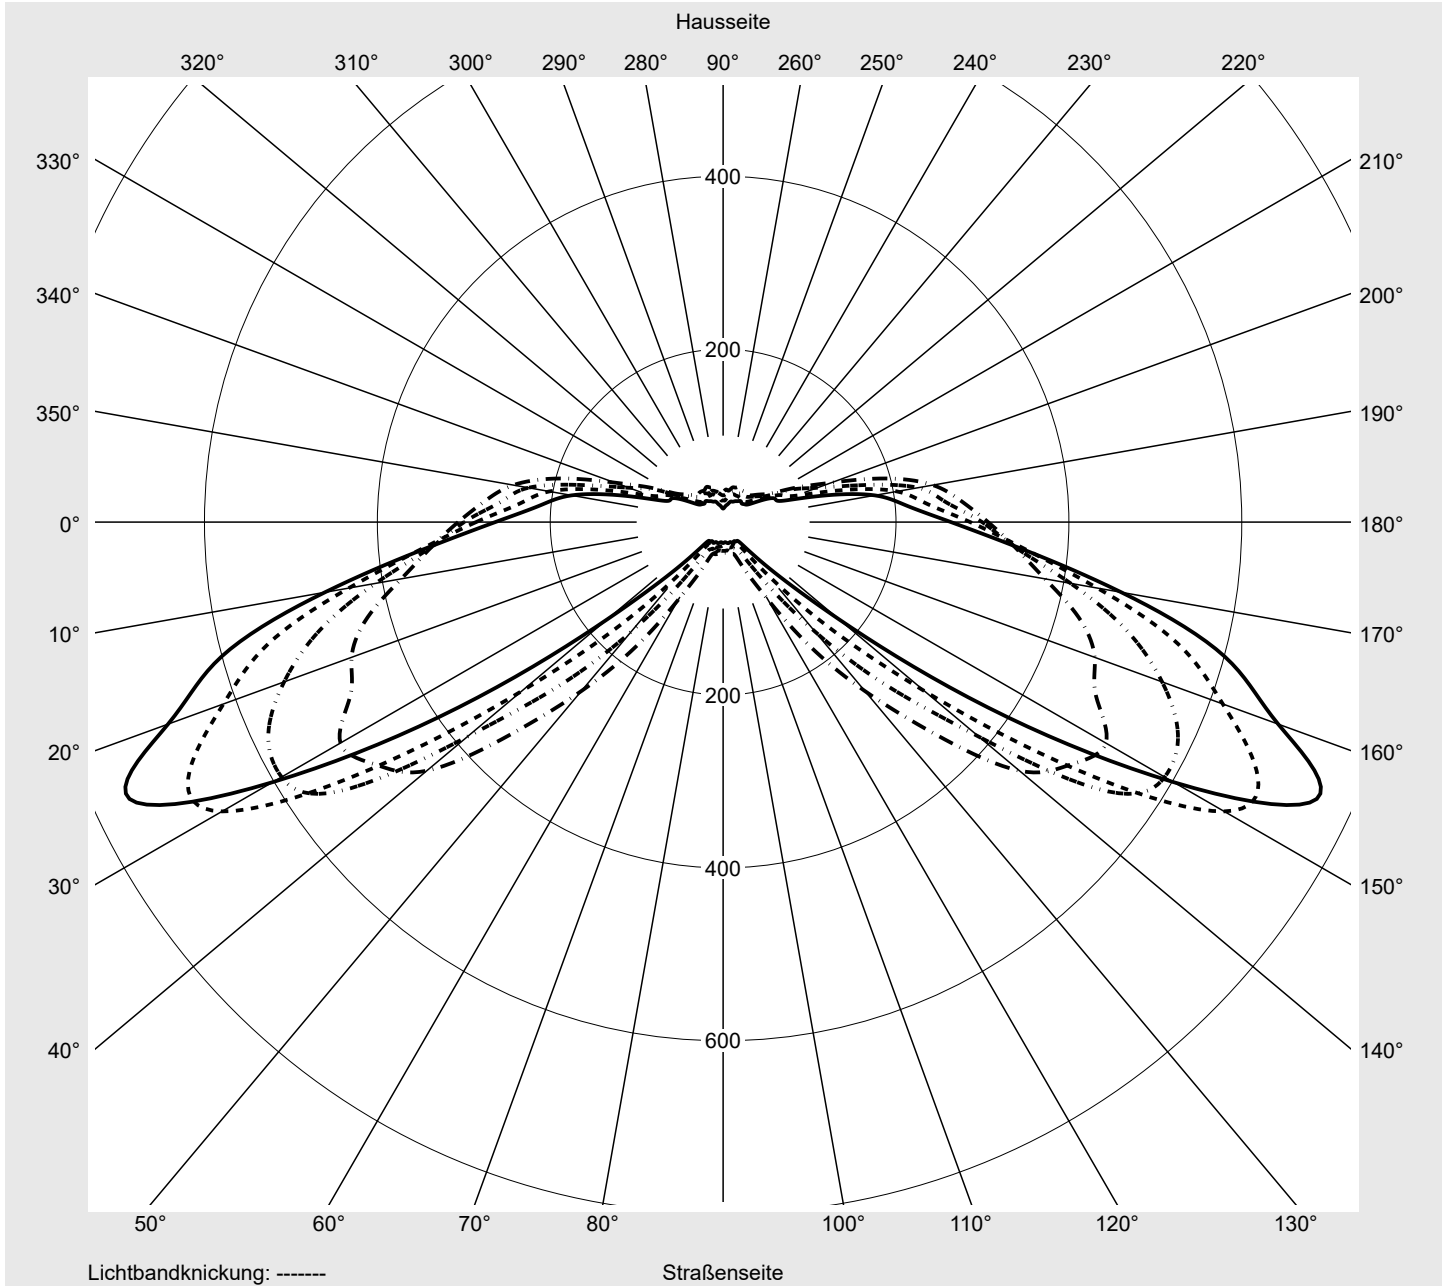

Lichttechnischer Prüfbefund

Familie Streetlight 31 midi toolless	Bestell-Nr.: 5XH7D3BN08LA EAN: 4069025099709	LP-Nummer 59076_1991

Kegelmantelkurven in cd/klm   **KMK 70°**   **KMK 67,5°**   **KMK 65°**   **KMK 62,5°**   **siteco**

Lichttechnischer Prüfbefund

Familie Streetlight 31 midi toolless	Bestell-Nr.: 5XH7D3BN08LA EAN: 4069025099709	LP-Nummer 59076_1991
Wertetabelle Lichtstärkemessung		Maximale Lichtstärke
		siteco

C- Ebenen	0° 180°	5° 175°	10° 170°	15° 165°	20° 160°	25° 155°	30° 150°	35° 145°	40° 140°	45° 135°	50° 130°	55° 125°	60° 120°
γ	Lichtstärke in cd/klm												
0,0°	242.2	242.2	242.2	242.2	242.2	242.2	242.2	242.2	242.2	242.2	242.2	242.2	242.2
2,5°	237.2	240.2	243.6	247.1	250.1	253.3	251.5	253.0	253.9	252.9	249.2	247.7	247.6
5,0°	244.6	247.2	246.5	245.5	245.0	244.3	240.5	238.5	236.3	236.3	235.1	233.7	233.4
7,5°	239.7	245.1	248.3	244.6	238.3	235.0	234.8	231.4	230.3	234.8	234.3	239.5	238.7
10,0°	240.7	249.2	251.4	243.9	239.9	238.9	238.4	242.1	240.6	240.8	243.3	249.6	251.2
12,5°	258.0	251.3	242.2	234.8	236.0	241.7	247.8	251.1	250.2	252.7	253.4	256.8	257.4
15,0°	262.2	249.0	244.4	246.5	247.0	249.2	257.5	261.4	264.2	266.4	265.5	261.6	261.2
17,5°	258.3	251.3	248.4	253.2	259.5	262.9	266.6	264.1	266.6	271.6	270.9	268.4	275.4
20,0°	251.9	249.8	249.6	255.8	262.8	269.8	275.4	276.2	274.3	273.3	279.4	281.1	281.7
22,5°	250.2	252.4	255.0	266.6	270.7	266.2	278.1	280.2	283.2	284.7	277.3	280.4	284.0
25,0°	258.8	258.1	263.4	267.5	275.0	285.0	283.0	287.9	292.3	291.9	288.1	291.2	291.4
27,5°	258.1	259.3	264.2	271.8	275.5	283.2	282.1	292.3	297.8	295.7	295.0	295.6	295.2
30,0°	261.0	264.7	278.4	274.8	287.8	295.8	295.6	301.4	307.5	307.5	302.4	301.2	298.5
32,5°	259.5	271.5	275.0	285.5	290.4	303.8	296.9	312.8	318.7	323.5	314.1	299.9	297.4
35,0°	270.2	277.9	282.4	285.4	294.7	301.1	315.2	320.4	320.7	320.8	310.6	315.9	307.3
37,5°	280.1	288.9	291.9	300.1	302.5	320.5	327.1	330.1	327.2	324.3	312.1	312.9	322.0
40,0°	288.0	294.9	294.8	301.0	311.0	326.6	348.4	339.0	340.9	323.5	314.9	336.9	331.0
42,5°	296.1	297.5	298.1	316.3	327.4	334.0	350.7	340.8	336.4	326.9	332.4	337.9	345.0
45,0°	293.4	307.2	308.2	316.1	329.3	345.7	356.8	343.0	340.7	351.3	353.6	361.0	358.7
47,5°	300.6	307.3	314.8	328.8	344.9	352.0	355.2	354.7	351.0	370.6	372.7	358.6	351.6
50,0°	303.5	304.1	310.6	329.1	357.1	366.7	357.0	357.9	374.0	384.7	373.8	352.0	342.3
52,5°	313.1	308.3	311.4	326.1	362.1	373.6	363.6	377.1	396.3	399.9	374.1	343.5	326.4
55,0°	307.1	316.8	324.7	337.2	363.3	390.4	392.0	402.7	402.8	386.8	366.3	344.1	310.0
57,5°	313.1	325.8	337.5	353.8	370.6	400.3	415.2	426.0	418.2	382.6	371.0	318.2	258.7
60,0°	320.0	336.4	356.7	382.3	399.2	434.6	444.2	455.3	436.4	397.2	321.8	253.6	192.9
62,5°	306.5	339.5	378.1	425.8	457.4	476.0	511.2	489.6	447.5	347.0	255.1	175.8	103.5
65,0°	299.6	340.0	408.3	483.0	540.4	580.6	589.8	543.1	386.3	266.9	165.4	84.9	43.0
67,5°	285.8	348.9	439.6	545.0	615.1	681.0	669.3	499.2	304.3	169.4	77.8	34.0	31.0
70,0°	263.6	344.2	467.8	600.6	683.4	757.8	601.6	373.8	175.0	76.2	32.7	27.1	25.4
72,5°	260.2	352.1	495.4	595.6	690.0	674.7	438.4	194.3	80.1	34.9	24.8	22.8	22.3
75,0°	251.4	355.3	453.9	502.5	563.4	449.7	222.3	65.9	33.6	23.0	18.2	18.2	18.1
77,5°	197.9	250.8	269.9	280.6	272.8	192.3	58.2	20.2	16.5	16.7	17.0	14.7	13.0
80,0°	95.1	86.3	83.1	87.4	87.1	61.8	14.5	10.9	9.9	10.1	14.8	9.2	8.4
82,5°	19.9	14.9	10.6	15.6	24.6	15.4	6.7	8.0	5.4	4.5	5.7	4.8	5.3
85,0°	1.2	1.1	1.6	1.3	1.6	1.7	1.9	2.0	2.1	1.8	1.8	1.6	1.8
87,5°	0.3	0.3	0.4	0.4	0.4	0.4	0.4	0.5	0.5	0.4	0.4	0.5	0.5
90,0°	0.0	0.0	0.0	0.0	0.0	0.0	0.0	0.0	0.0	0.0	0.0	0.0	0.0