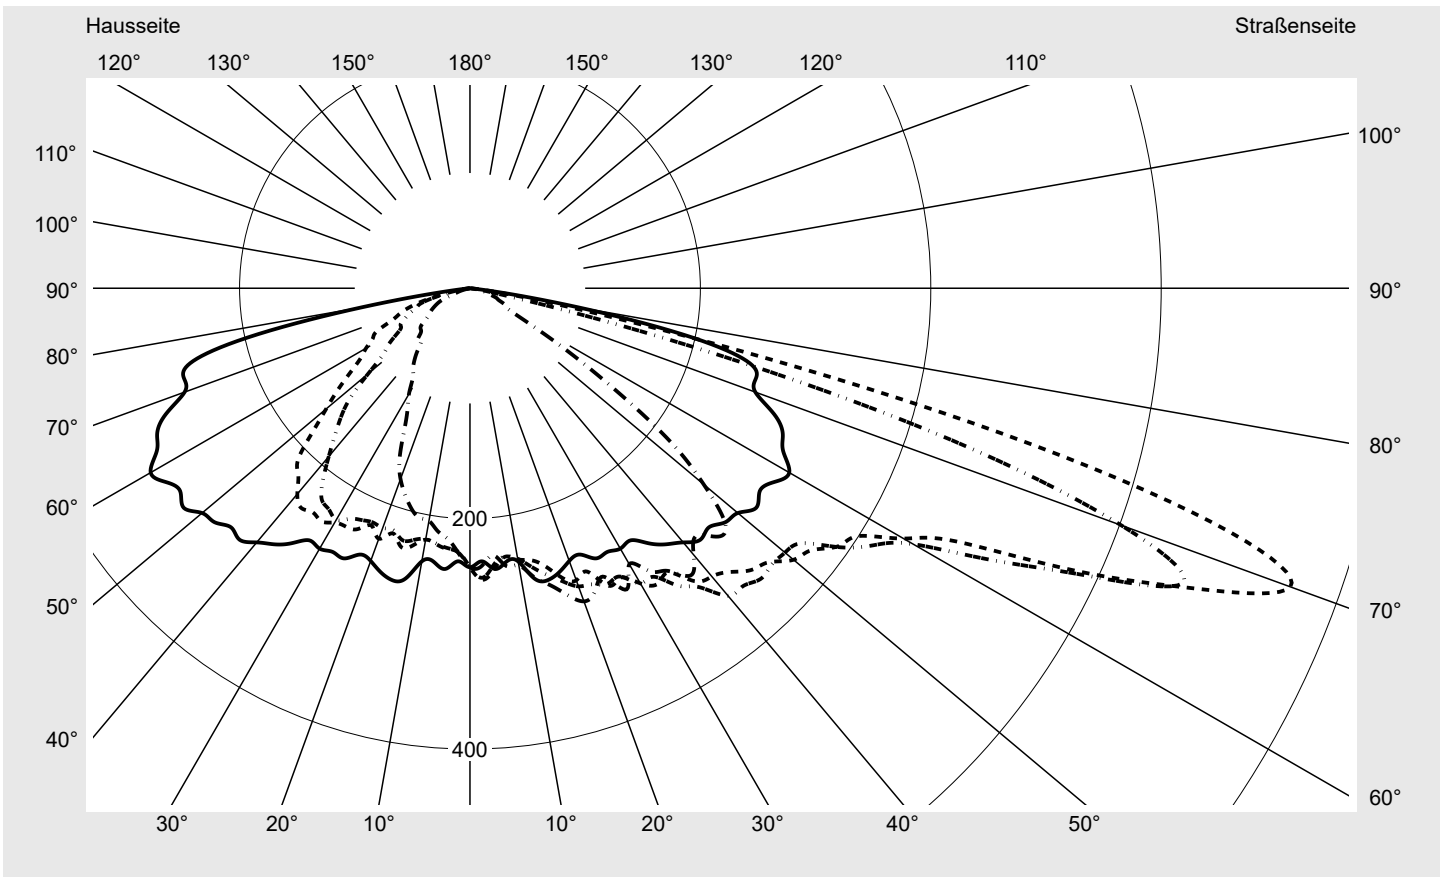

Lichttechnischer Prüfbefund

Familie
Streetlight 31 midi toolless

Bestell-Nr.: 5XH7D3BN08MA
EAN: 4069025099723

LP-Nummer
59076_2001

Ausführung Mastansatz- / Mastaufsatzmontage, NEMA 7 pin (DALI)
Optik direkt, asymmetrisch breit strahlend S100003
Abdeckung Einscheibensicherheitsglas (ESG)
Bestückung LED 3000 K | CRI ≥ 70
Betriebsgerät EVG SITECO
Bemessungswerte Nettolichtstrom = 19510 lm
 Systemleistung = 145.3 W
 Lichtausbeute = 134.3 lm/W

Seriendokumentation
10.04.2024

siteco

Lichtstärke in cd/klm

C180-0

C205-25

C210-30

C270-90

Imax: 758 cd/klm

Leuchtenbetriebswirkungsgrade

Eta	100.0%
Eta 0° - 90°	100.0%
Eta 90° - 180°	0.0%

Lichtstärkeklasse nach EN13201-2

Klasse:	G3
Imax 70°	757.8
Imax 80°	95.1
Imax 90°	0.0
Imax >90°	0.0
Imax >95°	0.0

Messbedingungen