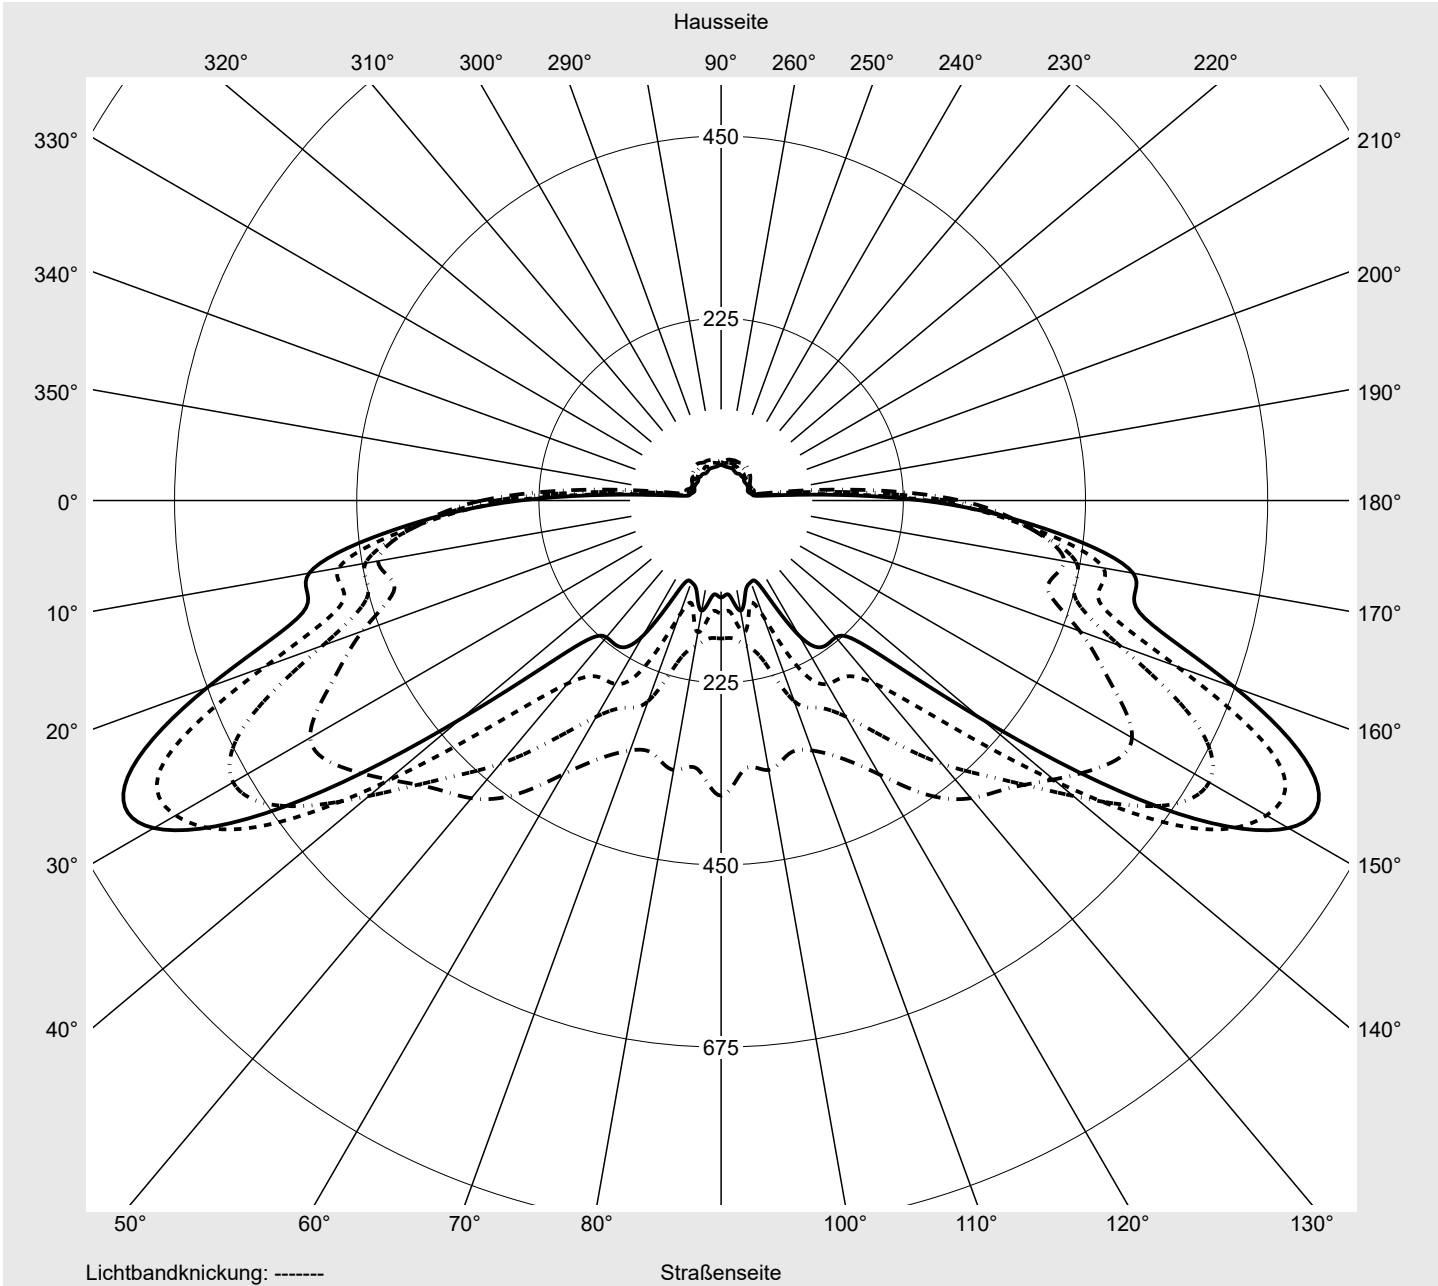

Lichttechnischer Prüfbefund

Familie Streetlight 31 midi toolless	Bestell-Nr.: 5XH7E31T08LA EAN: 4069025099785	LP-Nummer 59077_1847

Kegelmantelkurven in cd/klm   **KMK 62,5°**   **KMK 60°**   **KMK 57,5°**   **KMK 55°**   **siteco**

Lichttechnischer Prüfbefund

Familie Streetlight 31 midi toolless	Bestell-Nr.: 5XH7E31T08LA EAN: 4069025099785	LP-Nummer 59077_1847
Wertetabelle Lichtstärkemessung		Maximale Lichtstärke
		siteco

C- Ebenen	0° 180°	5° 175°	10° 170°	15° 165°	20° 160°	25° 155°	30° 150°	35° 145°	40° 140°	45° 135°	50° 130°	55° 125°	60° 120°
γ	Lichtstärke in cd/klm												
0,0°	265.0	265.0	265.0	265.0	265.0	265.0	265.0	265.0	265.0	265.0	265.0	265.0	265.0
2,5°	276.1	278.2	279.9	280.7	282.6	280.9	282.9	282.1	283.9	285.0	286.7	288.0	286.1
5,0°	267.2	269.0	274.7	278.5	279.8	286.4	288.9	287.4	290.8	292.6	294.2	300.0	298.6
7,5°	272.7	275.9	280.1	284.4	288.5	292.4	296.9	303.0	303.7	307.0	310.0	310.1	313.3
10,0°	268.4	272.2	277.4	291.4	300.9	306.8	305.9	306.1	302.0	308.4	313.7	316.2	320.5
12,5°	269.1	273.9	287.4	294.7	304.6	314.3	315.6	314.8	322.9	327.5	331.4	330.3	330.5
15,0°	265.5	276.8	296.7	300.8	305.0	315.9	318.9	319.5	329.6	338.0	337.2	339.7	342.1
17,5°	277.4	287.6	299.4	305.4	315.7	326.6	326.9	337.2	336.9	335.5	339.7	341.4	338.5
20,0°	284.3	295.0	304.2	313.5	321.0	328.4	338.9	345.5	343.3	344.8	347.8	341.7	334.4
22,5°	279.1	294.0	312.1	323.0	327.7	341.0	346.5	340.0	341.6	352.4	351.9	343.1	331.1
25,0°	291.0	303.1	317.1	327.0	339.5	348.9	357.1	351.7	350.1	347.4	339.5	333.6	333.4
27,5°	295.0	309.9	321.7	338.0	351.4	356.8	346.6	361.8	356.7	344.1	331.2	337.6	339.9
30,0°	300.7	317.1	328.5	349.8	355.9	355.9	357.4	359.7	352.9	344.8	333.1	337.4	338.9
32,5°	303.3	318.9	336.3	353.9	359.5	349.5	359.8	353.7	348.0	346.4	340.3	346.7	346.0
35,0°	314.0	326.8	340.1	355.5	360.5	357.7	363.1	362.1	346.9	343.3	345.1	341.2	346.2
37,5°	308.9	327.9	347.5	353.8	357.0	355.0	363.3	360.9	349.1	347.9	346.4	345.8	346.0
40,0°	311.4	332.1	344.0	358.4	357.1	363.3	364.4	353.3	357.7	355.2	353.1	353.4	356.3
42,5°	315.1	342.3	354.5	357.4	364.8	358.6	358.8	351.6	354.4	362.5	363.5	361.8	376.7
45,0°	309.7	352.0	364.3	364.3	367.8	375.0	361.3	360.8	367.0	373.0	384.1	397.1	402.7
47,5°	304.8	361.9	365.7	366.2	379.0	381.6	376.2	365.3	379.3	404.4	419.2	437.2	429.1
50,0°	298.9	376.3	386.3	389.3	397.8	415.1	409.9	410.7	417.6	449.6	467.2	465.5	448.8
52,5°	297.8	384.5	408.5	405.9	426.8	460.3	481.7	479.2	484.8	487.2	491.5	476.7	441.4
55,0°	295.5	381.4	430.2	417.6	471.4	530.1	586.0	573.2	535.9	502.5	479.9	443.5	390.5
57,5°	278.4	380.3	445.9	451.7	523.6	645.7	695.9	657.7	567.6	486.1	424.4	359.9	308.3
60,0°	255.9	384.0	479.3	483.8	599.0	757.2	777.7	703.6	540.3	384.0	295.1	265.7	261.6
62,5°	248.4	402.0	516.6	535.0	675.3	808.8	809.0	659.9	419.1	256.1	220.5	220.2	192.6
65,0°	245.9	422.0	553.6	573.4	711.3	776.7	738.3	510.2	243.5	208.7	192.4	191.3	104.6
67,5°	235.0	425.3	575.2	564.4	621.8	656.3	565.5	314.5	192.3	176.6	153.1	147.2	65.3
70,0°	220.0	417.0	498.7	490.7	467.4	475.7	432.4	290.7	186.4	147.5	119.0	82.6	48.3
72,5°	186.1	339.1	400.0	304.5	275.2	335.3	416.1	348.4	176.7	109.9	75.5	56.3	39.4
75,0°	123.0	169.2	172.4	105.2	89.8	211.1	330.5	216.4	77.4	39.2	49.9	41.1	30.5
77,5°	56.5	71.0	62.1	33.2	30.7	82.6	105.1	73.0	43.5	25.3	37.7	26.1	20.2
80,0°	17.1	18.7	17.1	12.0	10.0	32.8	16.7	12.3	11.9	13.6	24.3	14.2	12.9
82,5°	2.8	2.6	2.8	2.7	4.2	12.7	4.3	4.9	3.6	2.7	7.1	7.5	9.0
85,0°	0.6	1.0	0.8	0.7	0.9	0.6	1.1	1.6	1.2	1.0	1.0	1.0	0.9
87,5°	0.2	0.1	0.2	0.1	0.2	0.2	0.1	0.1	0.1	0.1	0.0	0.0	0.0
90,0°	0.0	0.0	0.0	0.0	0.0	0.0	0.0	0.0	0.0	0.0	0.0	0.0	0.0