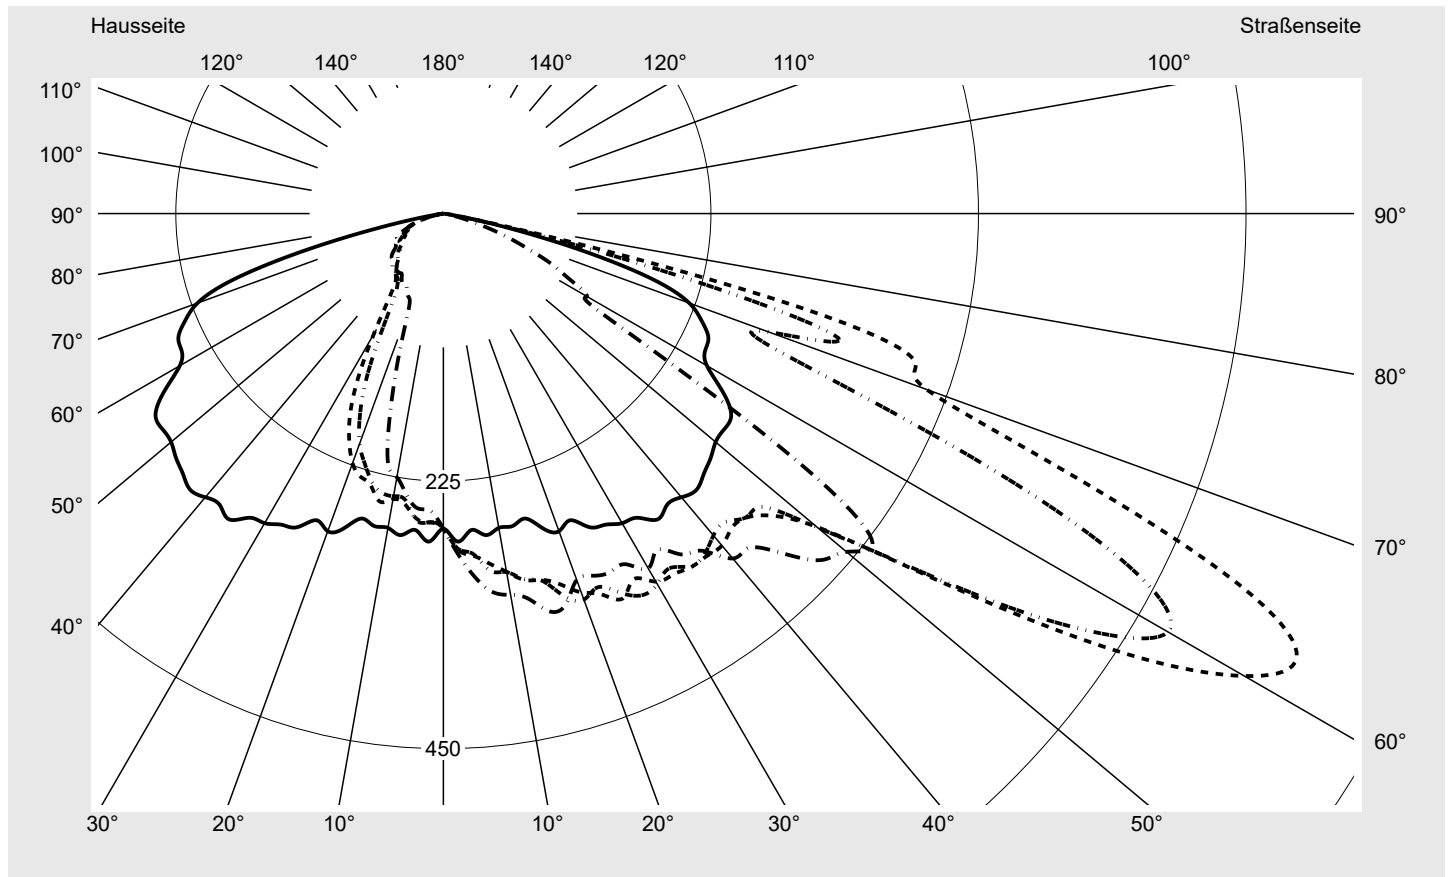

Lichttechnischer Prüfbefund

Familie
Streetlight 31 midi toolless

Bestell-Nr.: 5XH7E31T08LA
EAN: 4069025099785

LP-Nummer
59077_1847

Ausführung Mastansatz- / Mastaufsatzmontage, Smart Interface oben/unten
Optik direkt, asymmetrisch breit strahlend S100006
Abdeckung Einscheibensicherheitsglas (ESG)
Bestückung LED 3000 K | CRI ≥ 70
Betriebsgerät EVG SITECO - Smart Interface
Bemessungswerte Nettolichtstrom = 13170 lm
Systemleistung = 86.5 W
Lichtausbeute = 152.3 lm/W

Seriendokumentation
10.04.2024

siteco

Lichtstärke in cd/klm

C180-0

C210-30

C215-35

C270-90

Imax: 809 cd/klm

Leuchtenbetriebswirkungsgrade

Eta	100.0%
Eta 0° - 90°	100.0%
Eta 90° - 180°	0.0%

Lichtstärkeklasse nach EN13201-2

Klasse:	G4
Imax 70°	498.7
Imax 80°	32.8
Imax 90°	0.0
Imax >90°	0.0
Imax >95°	0.0

Messbedingungen