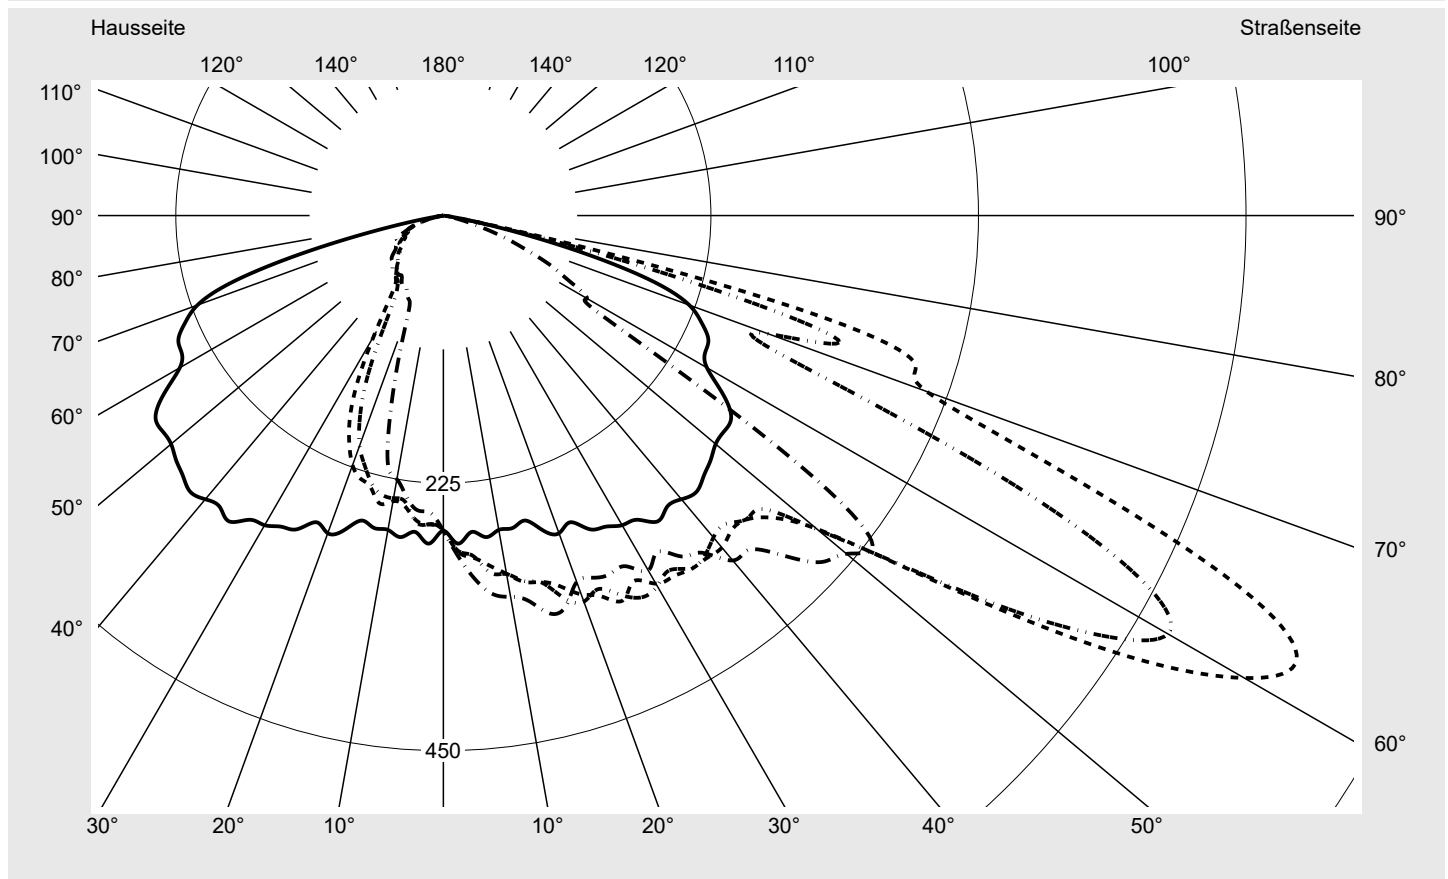

Lichttechnischer Prüfbefund

Familie
Streetlight 31 midi toolless

Bestell-Nr.: 5XH7E31T08MA
EAN: 4069025099808

LP-Nummer
59077_1857

Ausführung Mastansatz- / Mastaufsatzmontage, Smart Interface oben/unten
Optik direkt, asymmetrisch breit strahlend S100006
Abdeckung Einscheibensicherheitsglas (ESG)
Bestückung LED 3000 K | CRI ≥ 70
Betriebsgerät EVG SITECO - Smart Interface
Bemessungswerte Nettolichtstrom = 19310 lm
Systemleistung = 142.8 W
Lichtausbeute = 135.2 lm/W

Seriendokumentation
10.04.2024

siteco

Lichtstärke in cd/klm

C180-0

C210-30

C215-35

C270-90

Imax: 809 cd/klm

Leuchtenbetriebswirkungsgrade

Eta	100.0%
Eta 0° - 90°	100.0%
Eta 90° - 180°	0.0%

Lichtstärkeklasse nach EN13201-2

Klasse:	G4
Imax 70°	498.7
Imax 80°	32.8
Imax 90°	0.0
Imax >90°	0.0
Imax >95°	0.0

Messbedingungen