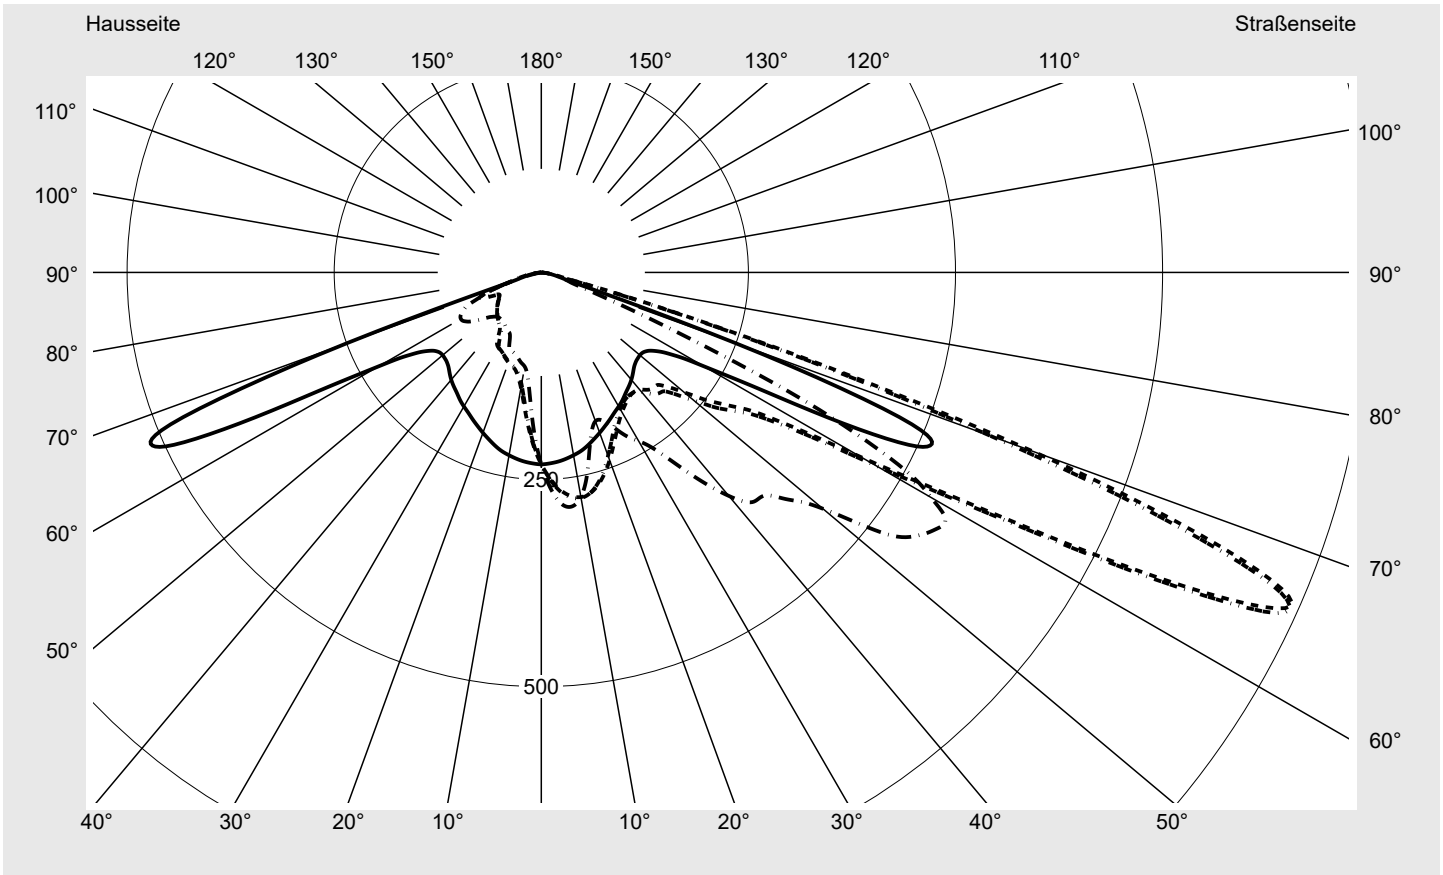

Lichttechnischer Prüfbefund

Familie
Streetlight 31 midi toolless

Bestell-Nr.: 5XH7H31T08MA
EAN: 4069025099884

LP-Nummer
59066_1457

Ausführung Mastansatz- / Mastaufsatzmontage, Smart Interface oben/unten
Optik direkt, asymmetrisch A520002
Abdeckung Einscheibensicherheitsglas (ESG)
Bestückung LED 3000 K | CRI ≥ 70
Betriebsgerät EVG SITECO - Smart Interface
Bemessungswerte Nettolichtstrom = 18970 lm
Systemleistung = 142.8 W
Lichtausbeute = 132.8 lm/W

Seriendokumentation
10.04.2024

siteco

Lichtstärke in cd/klm

C180-0

C215-35

C217,5-37,5

C270-90

Imax: 990 cd/klm

Leuchtenbetriebswirkungsgrade

Eta 100.0%
Eta 0° - 90° 100.0%
Eta 90° - 180° 0.0%

Lichtstärkeklasse nach EN13201-2

Klasse: G3
Imax 70° 685.4
Imax 80° 32.5
Imax 90° 0.0
Imax >90° 0.0
Imax >95° 0.0

Messbedingungen