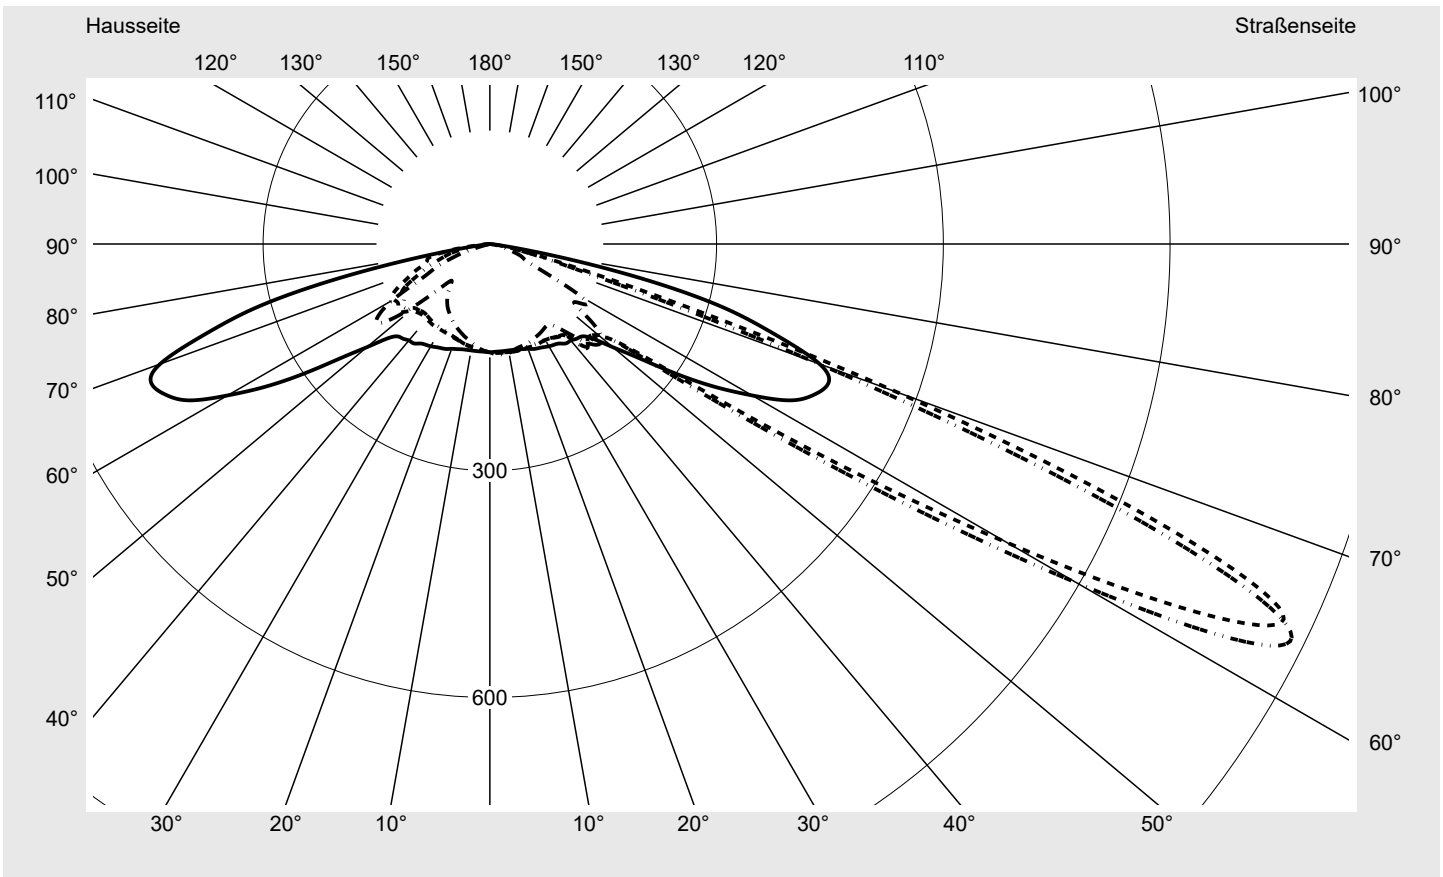

Lichttechnischer Prüfbefund

Familie
Streetlight 31 midi toolless

Bestell-Nr.: 5XH7P31T08LA
EAN: 4069025099945

LP-Nummer
59337_698

Ausführung Mastansatz- / Mastaufsatzmontage, Smart Interface oben/unten
Optik direkt, asymmetrisch breit strahlend S150002
Abdeckung Einscheibensicherheitsglas (ESG)
Bestückung LED 3000 K | CRI ≥ 70
Betriebsgerät EVG SITECO - Smart Interface
Bemessungswerte Nettolichtstrom = 12940 lm
Systemleistung = 86.5 W
Lichtausbeute = 149.6 lm/W

Seriendokumentation
10.04.2024

siteco

Lichtstärke in cd/klm

C180-0

C215-35

C217,5-37,5

C270-90

Imax: 1158 cd/klm

Leuchtenbetriebswirkungsgrade

Eta	100.0%
Eta 0° - 90°	100.0%
Eta 90° - 180°	0.0%

Lichtstärkeklasse nach EN13201-2

Klasse:	---
Imax 70°	798.1
Imax 80°	214.2
Imax 90°	0.0
Imax >90°	0.0
Imax >95°	0.0

Messbedingungen