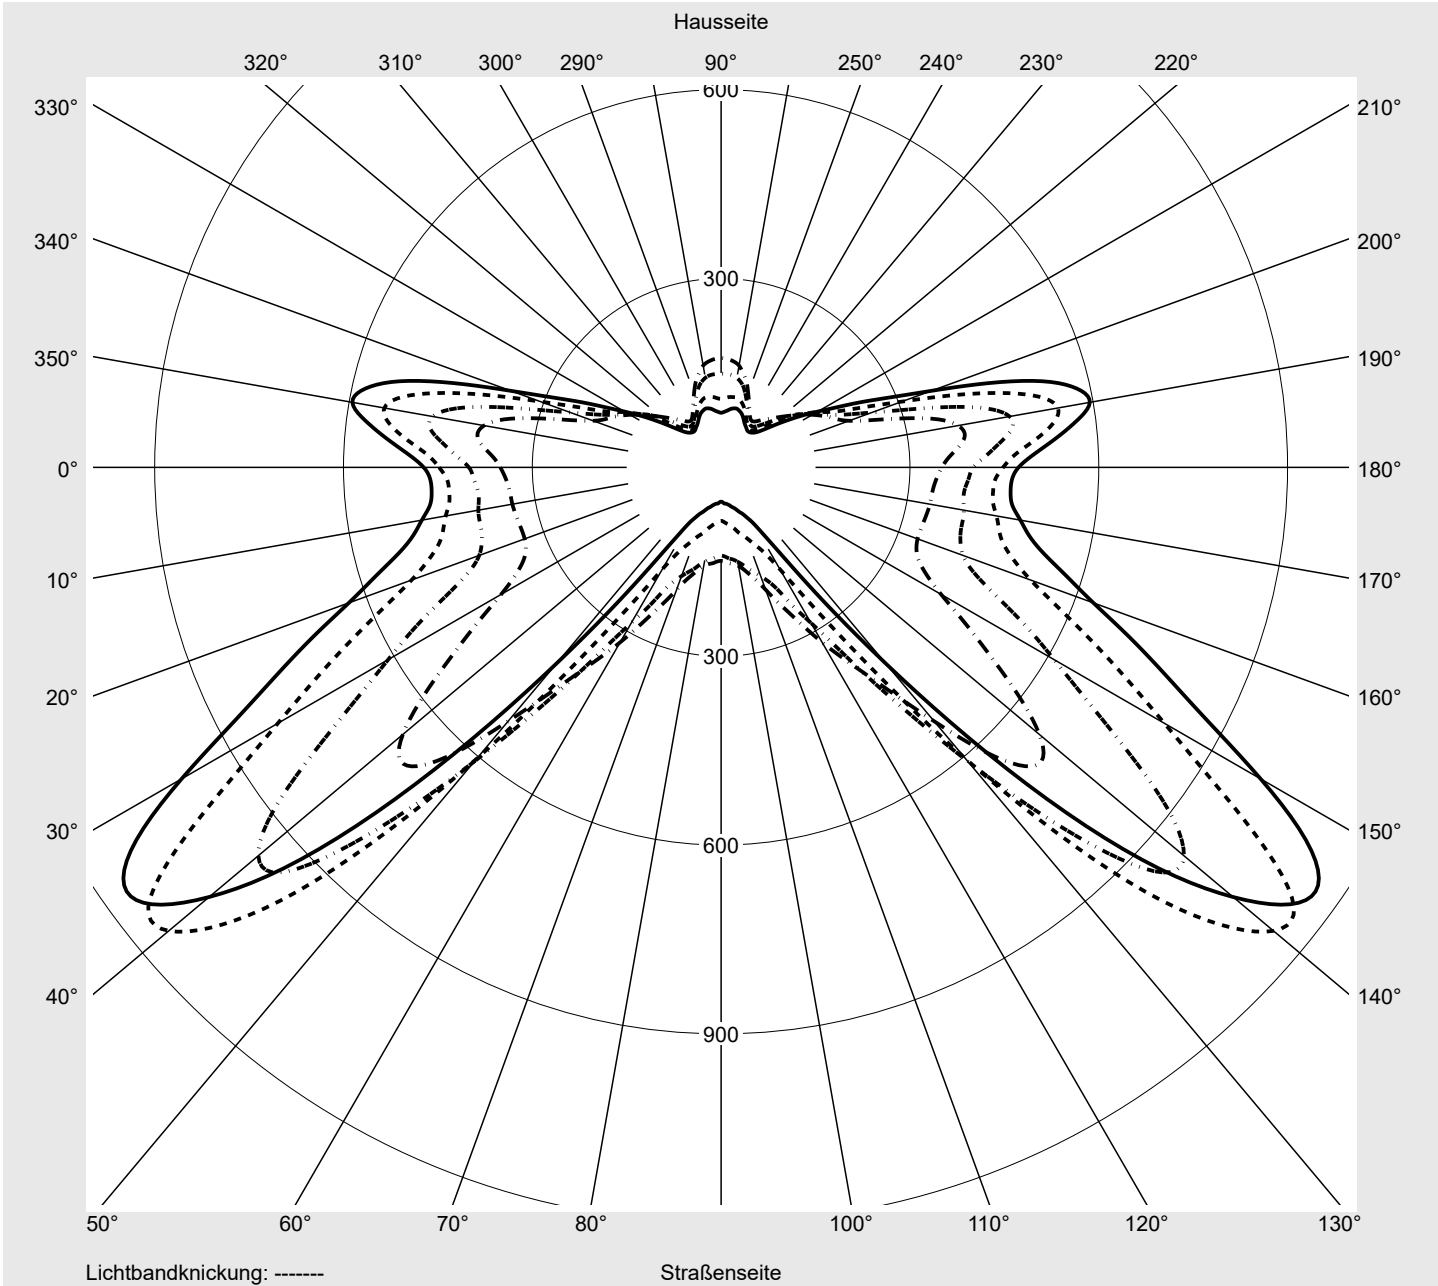

Lichttechnischer Prüfbefund

Familie Streetlight 31 midi toolless	Bestell-Nr.: 5XH7P31T08LA EAN: 4069025099945	LP-Nummer 59337_698

Kegelmantelkurven in cd/klm   **KMK 65°**   **KMK 62,5°**   **KMK 60°**   **KMK 57,5°**   **siteco**

Lichttechnischer Prüfbefund

Familie Streetlight 31 midi toolless	Bestell-Nr.: 5XH7P31T08LA EAN: 4069025099945	LP-Nummer 59337_698
Wertetabelle Lichtstärkemessung		Maximale Lichtstärke
		siteco