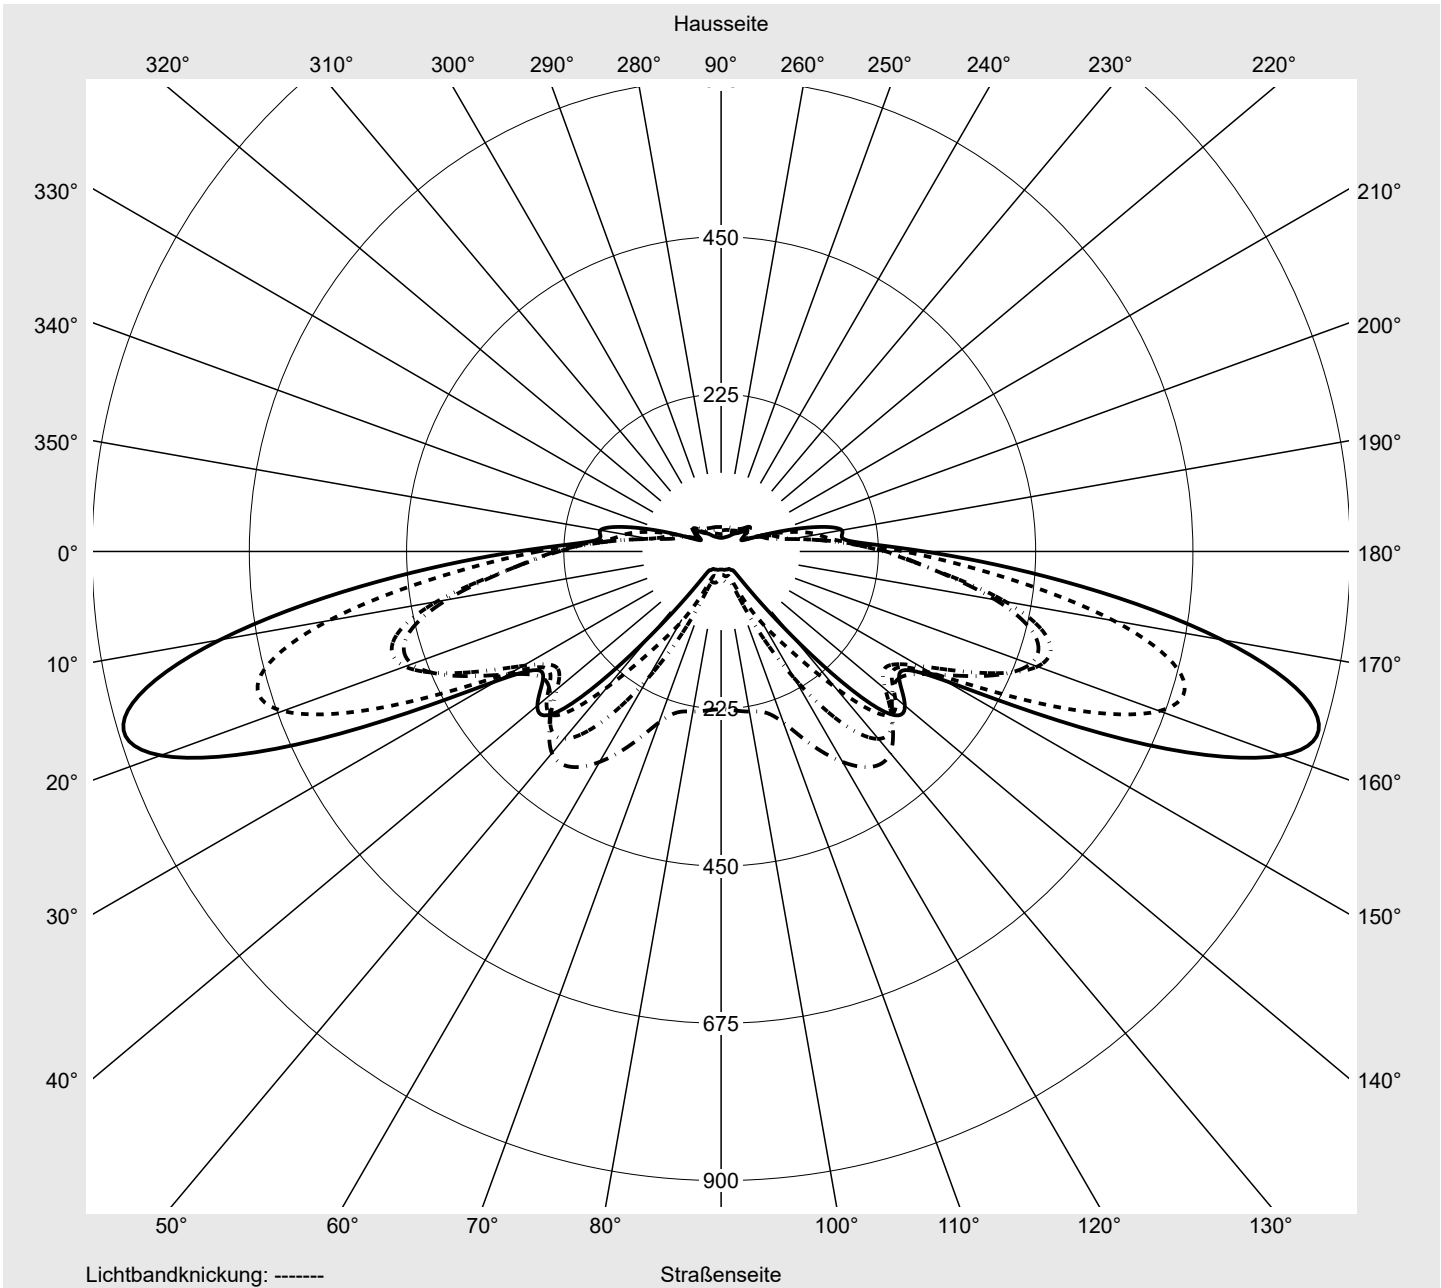

Lichttechnischer Prüfbefund

Familie Streetlight 31 midi toolless	Bestell-Nr.: 5XH7U31T08LA EAN: 4069025100030	LP-Nummer 59536_486
Wertetabelle Lichtstärkemessung		Maximale Lichtstärke
		siteco

C- Ebenen	0° 180°	5° 175°	10° 170°	15° 165°	20° 160°	25° 155°	30° 150°	35° 145°	40° 140°	45° 135°	50° 130°	55° 125°	60° 120°
γ	Lichtstärke in cd/klm												
0,0°	267.5	267.5	267.5	267.5	267.5	267.5	267.5	267.5	267.5	267.5	267.5	267.5	267.5
2,5°	267.2	267.2	267.4	267.7	268.0	268.2	268.3	268.4	268.7	268.6	268.6	268.7	268.7
5,0°	266.9	266.9	267.2	267.8	268.6	268.9	269.1	269.3	269.8	269.6	269.6	269.8	269.9
7,5°	266.5	266.7	267.4	268.3	269.0	269.1	269.0	269.1	269.2	269.0	268.6	268.3	268.2
10,0°	266.2	266.6	267.5	268.8	269.4	269.4	269.0	268.9	268.7	268.3	267.5	266.8	266.5
12,5°	265.7	266.8	267.7	268.9	269.3	269.2	268.7	268.4	268.0	267.7	267.2	266.8	266.7
15,0°	265.2	267.0	267.9	269.1	269.2	269.1	268.3	267.9	267.3	267.0	266.9	266.8	267.0
17,5°	265.2	267.9	268.8	269.7	270.1	270.0	269.8	269.8	269.9	270.4	270.8	271.1	271.6
20,0°	265.1	268.9	269.6	270.3	271.0	270.8	271.2	271.7	272.4	273.8	274.7	275.4	276.3
22,5°	264.0	268.4	269.8	270.7	272.2	273.3	274.8	276.9	278.7	280.6	282.2	283.8	285.0
25,0°	262.8	268.0	269.9	271.2	273.4	275.7	278.4	282.1	285.0	287.4	289.7	292.2	293.7
27,5°	262.3	269.0	271.7	274.3	277.9	281.8	286.1	291.1	295.3	299.0	301.4	302.9	302.7
30,0°	261.9	269.9	273.5	277.4	282.5	287.8	293.9	300.0	305.5	310.6	313.1	313.5	311.7
32,5°	261.8	271.7	277.3	283.5	291.4	299.5	307.7	315.0	321.0	325.6	326.4	323.2	318.0
35,0°	261.7	273.6	281.1	289.6	300.3	311.1	321.4	329.9	336.4	340.6	339.8	332.9	324.3
37,5°	252.3	268.4	281.4	296.0	311.7	326.6	338.9	348.1	353.7	354.6	350.3	339.3	327.6
40,0°	243.0	263.2	281.8	302.4	323.1	342.1	356.4	366.4	370.9	368.7	360.7	345.6	330.9
42,5°	229.8	256.4	281.5	309.4	338.2	363.9	378.3	385.7	385.6	377.9	365.2	348.0	332.0
45,0°	216.5	249.6	281.2	316.3	353.3	385.7	400.3	405.0	400.3	387.0	369.7	350.4	333.1
47,5°	219.3	258.6	295.9	335.0	373.2	403.4	416.6	415.9	404.4	385.7	366.0	350.2	338.2
50,0°	222.0	267.6	310.6	353.7	393.0	421.0	433.0	426.9	408.5	384.3	362.2	350.0	343.3
52,5°	230.3	281.2	331.6	380.9	415.7	432.1	429.8	415.1	391.8	372.1	363.5	370.8	388.4
55,0°	238.5	294.7	352.7	408.1	438.3	443.1	426.6	403.4	375.0	359.8	364.8	391.6	433.4
57,5°	239.2	300.2	368.4	426.7	449.2	436.9	401.3	371.3	353.4	354.2	384.0	423.0	459.6
60,0°	239.9	305.7	384.0	445.2	460.1	430.6	376.1	339.2	331.9	348.6	403.2	454.3	485.7
62,5°	236.0	306.5	398.6	464.7	470.8	420.8	351.7	313.7	319.3	347.2	376.6	376.0	347.7
65,0°	232.2	307.3	413.1	484.1	481.4	410.9	327.3	288.2	306.7	345.7	350.0	297.8	209.7
67,5°	261.7	400.0	570.4	681.4	667.3	523.6	348.4	299.5	324.9	331.4	253.7	172.7	120.4
70,0°	291.2	492.6	727.8	878.7	853.1	636.3	369.5	310.8	343.1	317.0	157.5	47.7	31.0
72,5°	353.0	430.5	526.3	594.6	600.5	549.8	505.8	527.8	350.6	186.2	90.1	34.6	25.1
75,0°	414.8	368.5	324.8	310.5	347.9	463.4	642.1	744.8	358.1	55.4	22.7	21.6	19.3
77,5°	236.0	205.6	178.8	168.2	183.7	239.0	334.0	387.5	184.9	33.3	17.6	16.7	14.7
80,0°	57.3	42.7	32.7	25.9	19.4	14.6	25.9	30.2	11.7	11.3	12.5	11.9	10.0
82,5°	30.0	22.6	17.5	14.0	10.7	8.3	13.9	16.1	6.8	6.6	7.4	7.1	6.4
85,0°	2.7	2.5	2.3	2.2	2.1	2.0	2.0	2.0	2.0	2.0	2.3	2.4	2.7
87,5°	1.4	1.3	1.1	1.1	1.0	1.0	1.0	1.0	1.0	1.0	1.1	1.2	1.4
90,0°	0.0	0.0	0.0	0.0	0.0	0.0	0.0	0.0	0.0	0.0	0.0	0.0	0.0