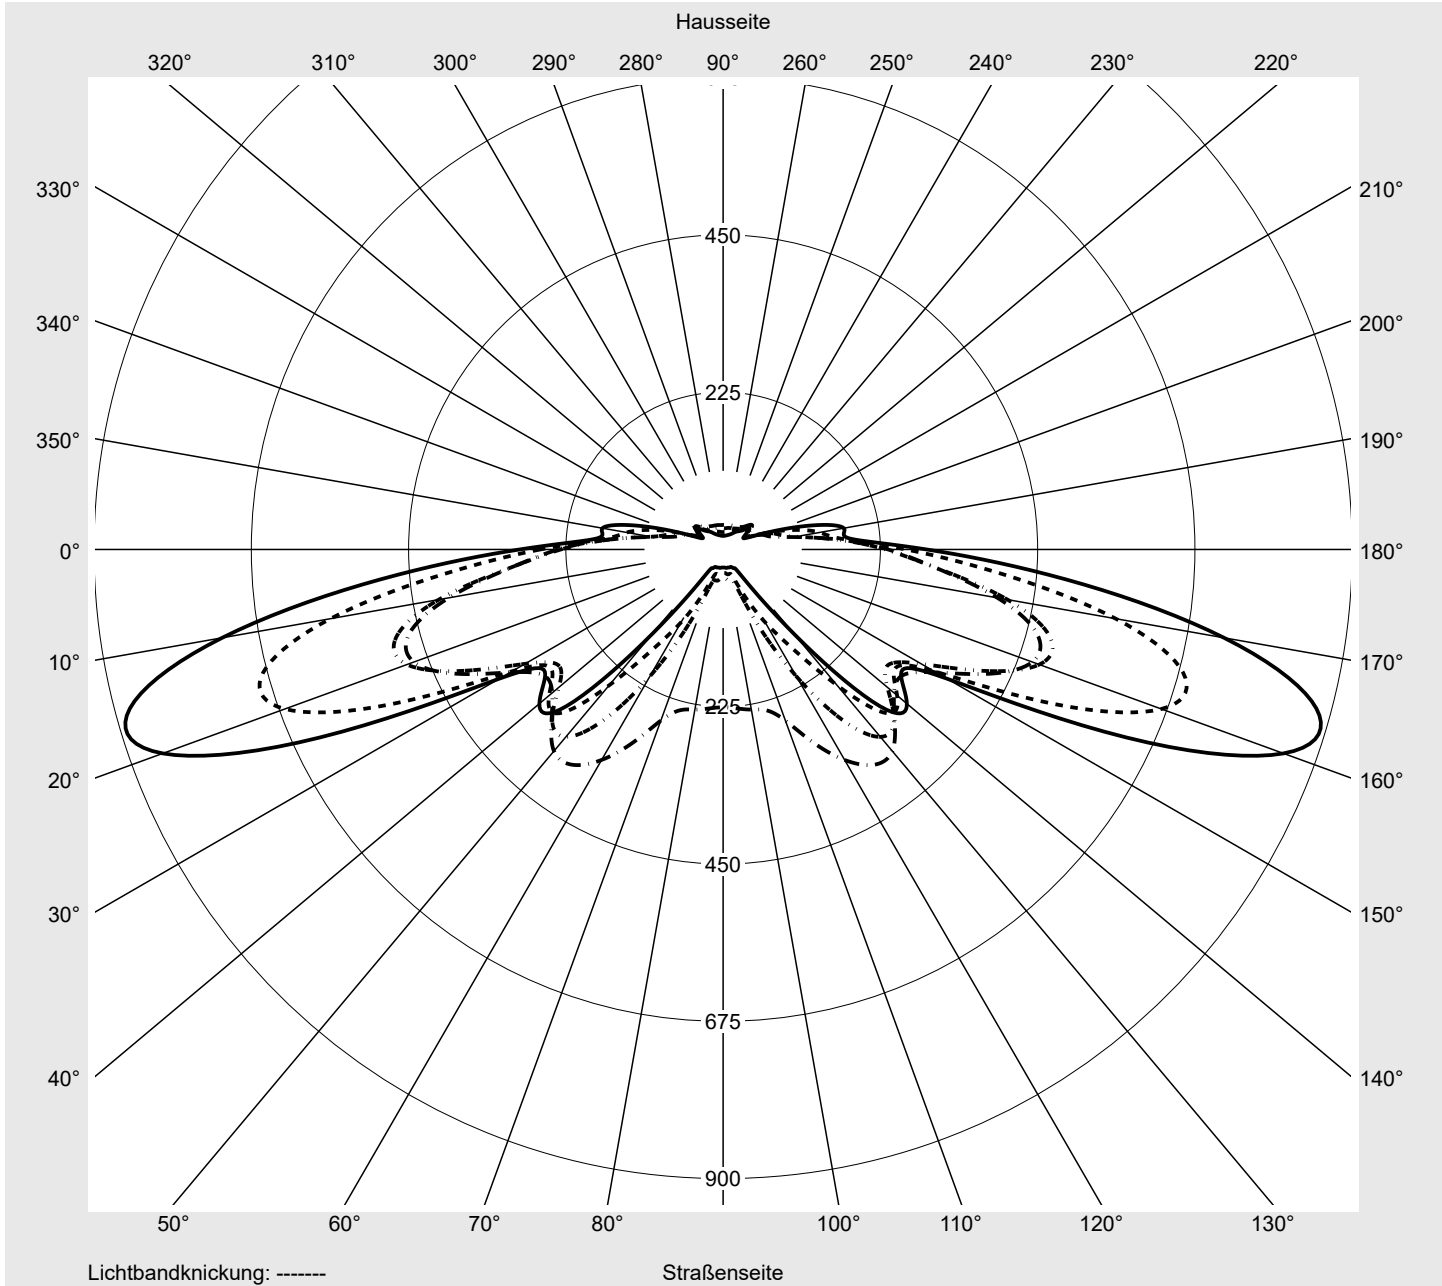

Lichttechnischer Prüfbefund

Familie Streetlight 31 midi toolless	Bestell-Nr.: 5XH7U31T08MA EAN: 4069025100047	LP-Nummer 59536_496

Kegelmantelkurven in cd/klm   **KMK 70°**   **KMK 67,5°**   **KMK 65°**   **KMK 62,5°**   **siteco**

Lichttechnischer Prüfbefund

Familie Streetlight 31 midi toolless	Bestell-Nr.: 5XH7U31T08MA EAN: 4069025100047	LP-Nummer 59536_496
Wertetabelle Lichtstärkemessung		Maximale Lichtstärke
		siteco

C- Ebenen	0° 180°	5° 175°	10° 170°	15° 165°	20° 160°	25° 155°	30° 150°	35° 145°	40° 140°	45° 135°	50° 130°	55° 125°	60° 120°
γ	Lichtstärke in cd/klm												
0,0°	267.5	267.5	267.5	267.5	267.5	267.5	267.5	267.5	267.5	267.5	267.5	267.5	267.5
2,5°	267.2	267.2	267.4	267.7	268.0	268.2	268.3	268.4	268.7	268.6	268.6	268.7	268.7
5,0°	266.9	266.9	267.2	267.8	268.6	268.9	269.1	269.3	269.8	269.6	269.6	269.8	269.9
7,5°	266.5	266.7	267.4	268.3	269.0	269.1	269.0	269.1	269.2	269.0	268.6	268.3	268.2
10,0°	266.2	266.6	267.5	268.8	269.4	269.4	269.0	268.9	268.7	268.3	267.5	266.8	266.5
12,5°	265.7	266.8	267.7	268.9	269.3	269.2	268.7	268.4	268.0	267.7	267.2	266.8	266.7
15,0°	265.2	267.0	267.9	269.1	269.2	269.1	268.3	267.9	267.3	267.0	266.9	266.8	267.0
17,5°	265.2	267.9	268.8	269.7	270.1	270.0	269.8	269.8	269.9	270.4	270.8	271.1	271.6
20,0°	265.1	268.9	269.6	270.3	271.0	270.8	271.2	271.7	272.4	273.8	274.7	275.4	276.3
22,5°	264.0	268.4	269.8	270.7	272.2	273.3	274.8	276.9	278.7	280.6	282.2	283.8	285.0
25,0°	262.8	268.0	269.9	271.2	273.4	275.7	278.4	282.1	285.0	287.4	289.7	292.2	293.7
27,5°	262.3	269.0	271.7	274.3	277.9	281.8	286.1	291.1	295.3	299.0	301.4	302.9	302.7
30,0°	261.9	269.9	273.5	277.4	282.5	287.8	293.9	300.0	305.5	310.6	313.1	313.5	311.7
32,5°	261.8	271.7	277.3	283.5	291.4	299.5	307.7	315.0	321.0	325.6	326.4	323.2	318.0
35,0°	261.7	273.6	281.1	289.6	300.3	311.1	321.4	329.9	336.4	340.6	339.8	332.9	324.3
37,5°	252.3	268.4	281.4	296.0	311.7	326.6	338.9	348.1	353.7	354.6	350.3	339.3	327.6
40,0°	243.0	263.2	281.8	302.4	323.1	342.1	356.4	366.4	370.9	368.7	360.7	345.6	330.9
42,5°	229.8	256.4	281.5	309.4	338.2	363.9	378.3	385.7	385.6	377.9	365.2	348.0	332.0
45,0°	216.5	249.6	281.2	316.3	353.3	385.7	400.3	405.0	400.3	387.0	369.7	350.4	333.1
47,5°	219.3	258.6	295.9	335.0	373.2	403.4	416.6	415.9	404.4	385.7	366.0	350.2	338.2
50,0°	222.0	267.6	310.6	353.7	393.0	421.0	433.0	426.9	408.5	384.3	362.2	350.0	343.3
52,5°	230.3	281.2	331.6	380.9	415.7	432.1	429.8	415.1	391.8	372.1	363.5	370.8	388.4
55,0°	238.5	294.7	352.7	408.1	438.3	443.1	426.6	403.4	375.0	359.8	364.8	391.6	433.4
57,5°	239.2	300.2	368.4	426.7	449.2	436.9	401.3	371.3	353.4	354.2	384.0	423.0	459.6
60,0°	239.9	305.7	384.0	445.2	460.1	430.6	376.1	339.2	331.9	348.6	403.2	454.3	485.7
62,5°	236.0	306.5	398.6	464.7	470.8	420.8	351.7	313.7	319.3	347.2	376.6	376.0	347.7
65,0°	232.2	307.3	413.1	484.1	481.4	410.9	327.3	288.2	306.7	345.7	350.0	297.8	209.7
67,5°	261.7	400.0	570.4	681.4	667.3	523.6	348.4	299.5	324.9	331.4	253.7	172.7	120.4
70,0°	291.2	492.6	727.8	878.7	853.1	636.3	369.5	310.8	343.1	317.0	157.5	47.7	31.0
72,5°	353.0	430.5	526.3	594.6	600.5	549.8	505.8	527.8	350.6	186.2	90.1	34.6	25.1
75,0°	414.8	368.5	324.8	310.5	347.9	463.4	642.1	744.8	358.1	55.4	22.7	21.6	19.3
77,5°	236.0	205.6	178.8	168.2	183.7	239.0	334.0	387.5	184.9	33.3	17.6	16.7	14.7
80,0°	57.3	42.7	32.7	25.9	19.4	14.6	25.9	30.2	11.7	11.3	12.5	11.9	10.0
82,5°	30.0	22.6	17.5	14.0	10.7	8.3	13.9	16.1	6.8	6.6	7.4	7.1	6.4
85,0°	2.7	2.5	2.3	2.2	2.1	2.0	2.0	2.0	2.0	2.0	2.3	2.4	2.7
87,5°	1.4	1.3	1.1	1.1	1.0	1.0	1.0	1.0	1.0	1.0	1.1	1.2	1.4
90,0°	0.0	0.0	0.0	0.0	0.0	0.0	0.0	0.0	0.0	0.0	0.0	0.0	0.0