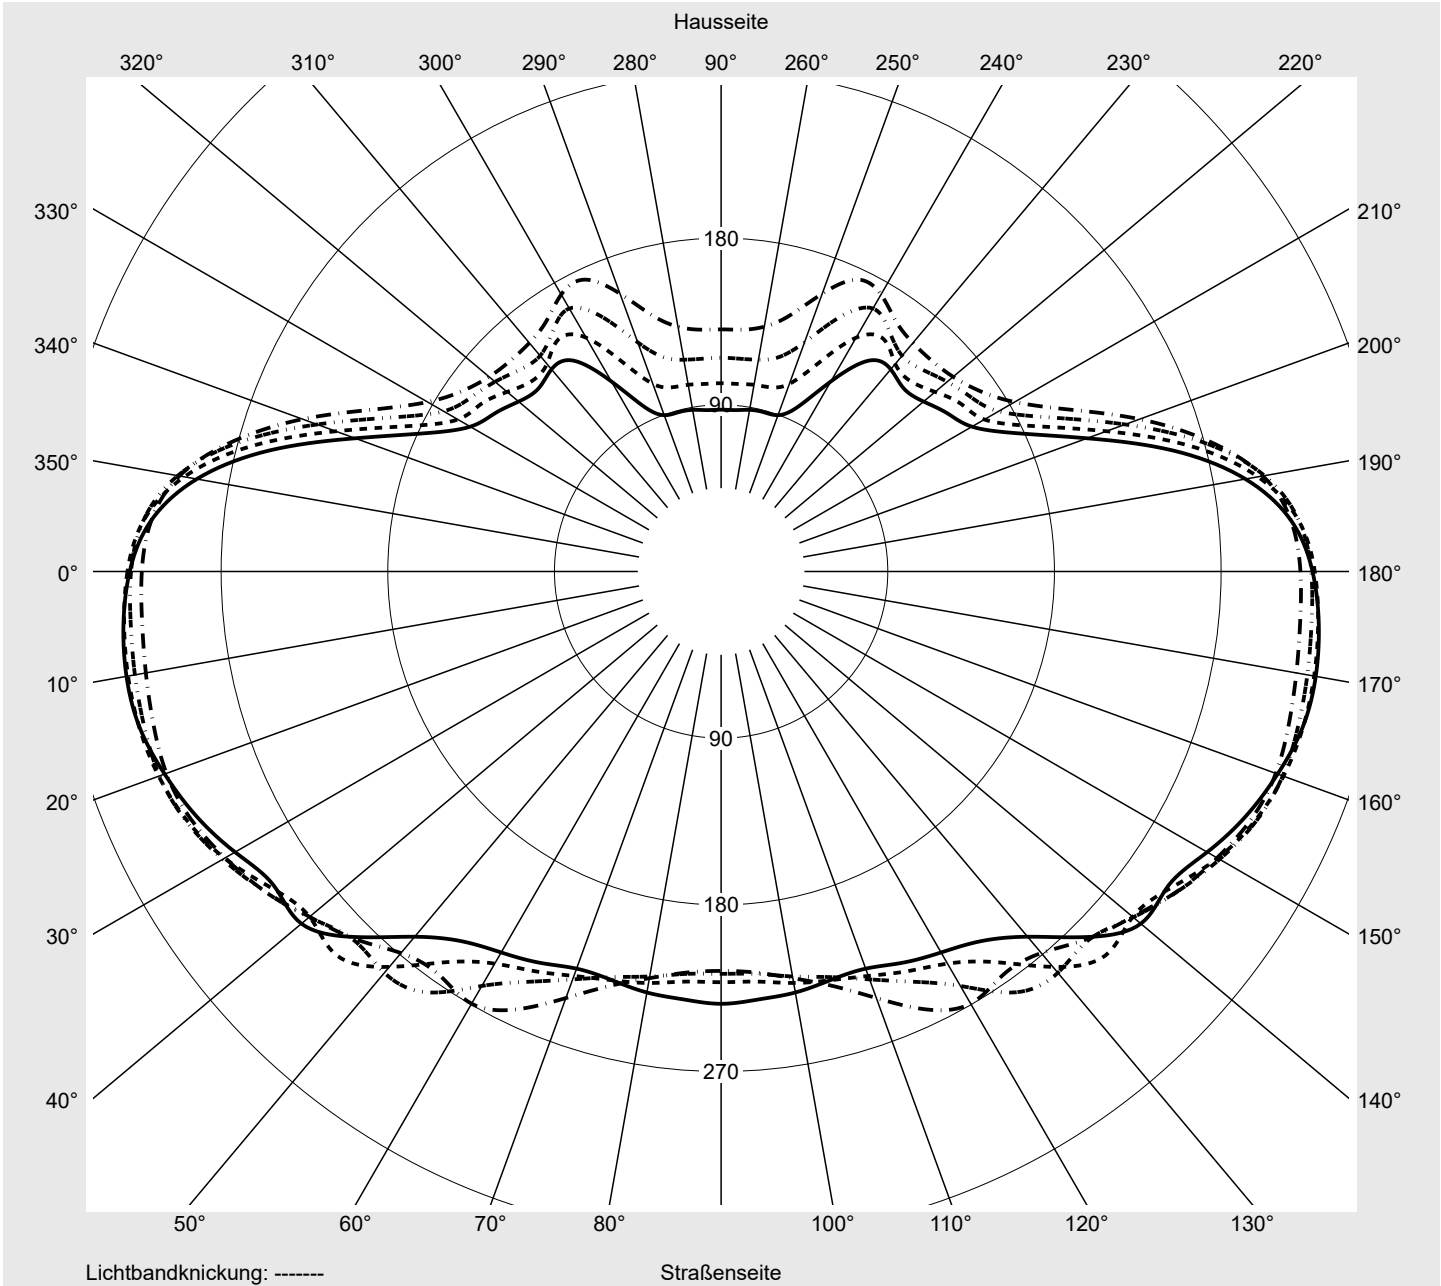

Lichttechnischer Prüfbefund

Familie Streetlight 31 midi toolless	Bestell-Nr.: 5XH7V31T08LA EAN: 4069025100122	LP-Nummer 59539_486

Kegelmantelkurven in cd/klm   **KMK 57,5°**   **KMK 55°**   **KMK 52,5°**   **KMK 50°**   **siteco**

Lichttechnischer Prüfbefund

Familie Streetlight 31 midi toolless	Bestell-Nr.: 5XH7V31T08LA EAN: 4069025100122	LP-Nummer 59539_486
Wertetabelle Lichtstärkemessung		Maximale Lichtstärke
		siteco

C- Ebenen	0° 180°	5° 175°	10° 170°	15° 165°	20° 160°	25° 155°	30° 150°	35° 145°	40° 140°	45° 135°	50° 130°	55° 125°	60° 120°
γ	Lichtstärke in cd/klm												
0,0°	251.0	251.0	251.0	251.0	251.0	251.0	251.0	251.0	251.0	251.0	251.0	251.0	251.0
2,5°	250.0	250.0	250.1	250.3	250.7	251.0	251.0	251.2	251.5	251.6	251.7	252.0	252.3
5,0°	249.9	249.8	249.8	250.2	250.6	250.8	251.0	251.2	251.6	251.6	251.8	252.1	252.3
7,5°	249.5	249.5	249.4	249.8	250.3	250.6	250.8	250.9	251.2	251.3	251.4	251.6	251.7
10,0°	249.0	248.9	248.9	249.3	249.7	250.0	250.2	250.3	250.5	250.6	250.7	250.7	250.6
12,5°	248.6	248.5	248.3	248.8	249.3	249.5	249.6	249.6	249.6	249.6	249.6	249.6	249.4
15,0°	248.3	248.3	248.1	248.6	249.0	249.0	249.0	248.9	248.7	248.7	248.5	248.2	247.7
17,5°	248.3	248.2	247.9	248.3	248.7	248.8	248.8	248.6	248.1	247.7	247.3	246.6	245.9
20,0°	248.9	249.0	248.5	249.0	249.2	249.1	249.0	248.5	247.8	247.2	246.4	245.4	244.2
22,5°	250.1	250.1	249.8	250.3	250.5	250.3	249.9	249.1	248.0	246.9	245.8	244.0	242.5
25,0°	251.4	251.8	251.8	252.3	252.4	252.0	251.1	249.9	248.3	246.5	244.7	242.8	240.9
27,5°	253.4	254.0	254.8	255.4	255.5	255.0	253.7	252.1	249.6	247.0	244.5	242.2	239.4
30,0°	255.0	256.9	258.5	259.3	259.3	258.5	257.2	254.9	251.6	248.3	245.1	241.9	238.5
32,5°	258.2	260.9	263.0	263.9	264.2	263.3	261.6	258.6	254.5	250.7	246.4	242.2	238.0
35,0°	261.7	266.1	269.0	269.9	270.0	269.4	267.1	263.1	258.6	254.1	248.8	243.6	238.9
37,5°	266.8	271.5	274.9	276.5	276.5	275.8	273.3	268.9	263.8	258.0	251.8	246.1	240.6
40,0°	274.5	279.0	282.4	284.1	284.4	283.4	280.9	275.8	270.4	263.3	256.0	249.1	242.3
42,5°	285.1	287.7	290.9	293.0	293.3	292.0	288.8	283.0	276.7	268.6	260.2	252.3	244.4
45,0°	294.5	296.9	299.4	301.9	302.8	301.6	297.2	290.6	283.0	273.7	264.6	255.2	246.2
47,5°	304.8	305.7	307.7	310.1	311.4	309.8	304.3	297.0	287.8	277.8	267.8	257.0	248.7
50,0°	312.8	313.9	315.5	317.5	318.8	316.1	309.3	300.9	290.1	280.4	269.0	265.7	269.5
52,5°	318.7	320.1	321.5	322.6	322.8	318.8	310.8	301.1	290.5	281.1	282.9	277.4	258.4
55,0°	320.6	323.6	325.2	325.3	323.2	318.2	309.6	297.3	290.1	293.3	278.7	257.5	244.5
57,5°	319.4	324.0	326.1	325.1	319.8	312.7	303.1	295.2	295.9	279.2	257.5	243.8	237.5
60,0°	315.5	321.1	323.5	322.0	313.2	302.4	294.6	297.8	286.2	257.4	242.9	234.2	227.4
62,5°	307.0	315.3	318.5	316.7	303.4	288.4	283.0	286.1	266.8	239.5	228.9	220.3	213.3
65,0°	298.5	308.0	313.6	310.8	293.9	274.5	258.2	254.1	246.7	219.3	210.7	200.1	196.9
67,5°	282.4	297.5	307.6	304.5	284.9	260.4	237.6	233.8	224.5	196.1	181.4	175.2	177.5
70,0°	265.3	283.6	300.7	296.7	273.8	244.0	215.8	202.6	190.5	173.9	157.0	152.6	154.2
72,5°	243.6	269.1	292.8	286.6	258.3	222.1	190.7	169.6	160.0	149.0	134.1	128.7	126.5
75,0°	216.2	240.5	264.2	259.5	228.1	191.8	159.7	140.2	129.3	121.7	108.1	103.8	102.5
77,5°	145.0	162.5	166.8	154.2	137.4	126.2	120.6	109.9	99.3	92.4	79.4	77.3	75.9
80,0°	69.5	56.9	56.8	60.7	61.0	60.2	65.4	60.8	54.6	59.0	55.1	55.2	45.6
82,5°	6.3	5.3	5.3	7.2	14.9	17.9	23.4	25.2	24.8	26.7	24.9	30.5	22.9
85,0°	2.5	2.5	2.4	2.4	2.3	2.3	2.1	2.2	3.8	5.7	6.8	8.1	5.9
87,5°	1.4	1.4	1.4	1.2	1.2	1.2	1.1	1.1	1.0	1.0	1.0	1.0	1.0
90,0°	0.0	0.0	0.0	0.0	0.0	0.0	0.0	0.0	0.0	0.0	0.0	0.0	0.0