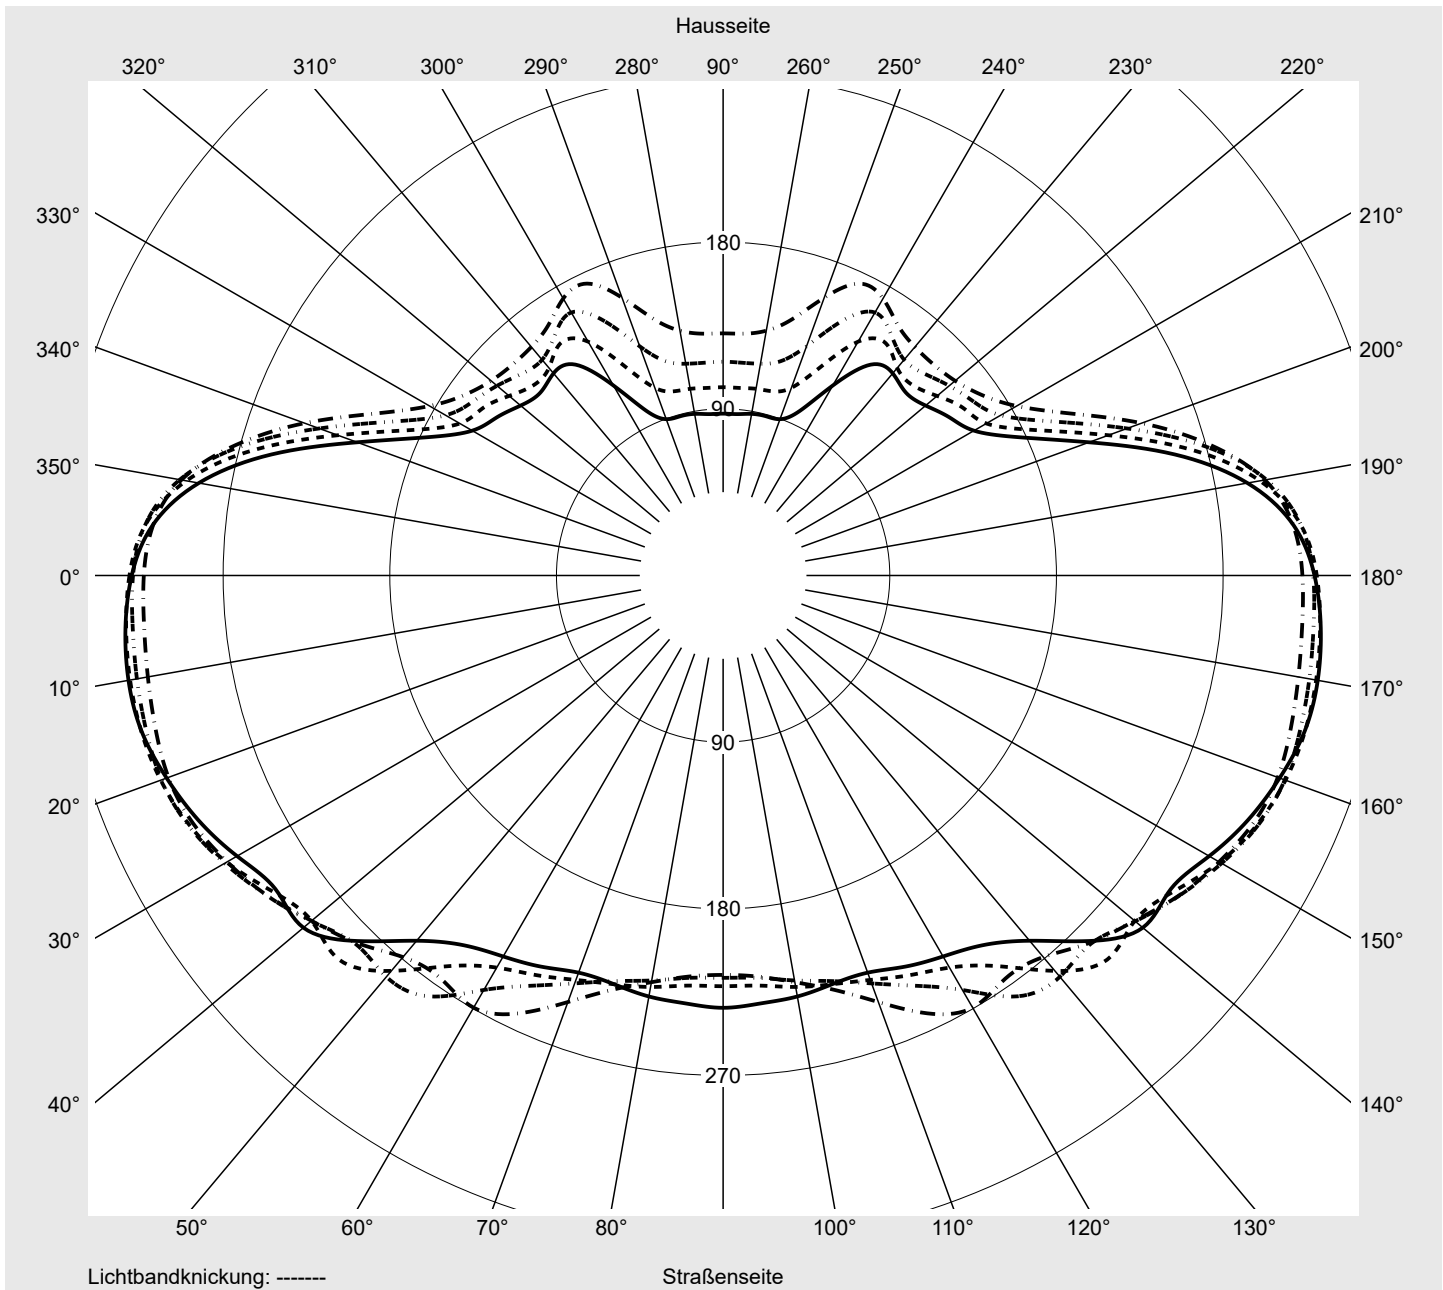

## Lichttechnischer Prüfbefund

**Familie**  
Streetlight 31 midi toolless

**Bestell-Nr.:** 5XH7V31T08MA  
**EAN:** 4069025100146

**LP-Nummer**  
59539\_496

**Ausführung** Mastansatz- / Mastaufsatzmontage, Smart Interface oben/unten  
**Optik** direkt, asymmetrisch breit strahlend P050001  
**Abdeckung** Einscheibensicherheitsglas (ESG)  
**Bestückung** LED 3000 K | CRI ≥ 70  
**Betriebsgerät** EVG SITECO - Smart Interface  
**Bemessungswerte** Nettolichtstrom = 18970 lm  
Systemleistung = 142.8 W  
Lichtausbeute = 132.8 lm/W

**Seriendokumentation**  
10.04.2024

siteco

**Lichtstärke in cd/klm**

C180-0

C190-10

C195-15

C270-90

**Imax: 326 cd/klm**

**Leuchtenbetriebswirkungsgrade**

Eta 100.0%  
Eta 0° - 90° 100.0%  
Eta 90° - 180° 0.0%

**Lichtstärkeklasse nach EN13201-2**

Klasse: G6  
Imax 70° 300.7  
Imax 80° 79.4  
Imax 90° 0.0  
Imax >90° 0.0  
Imax >95° 0.0

**Kegelmantelkurven in cd/klm**    KMK 57,5°    KMK 55°    KMK 52,5°    KMK 50°    **siteco**