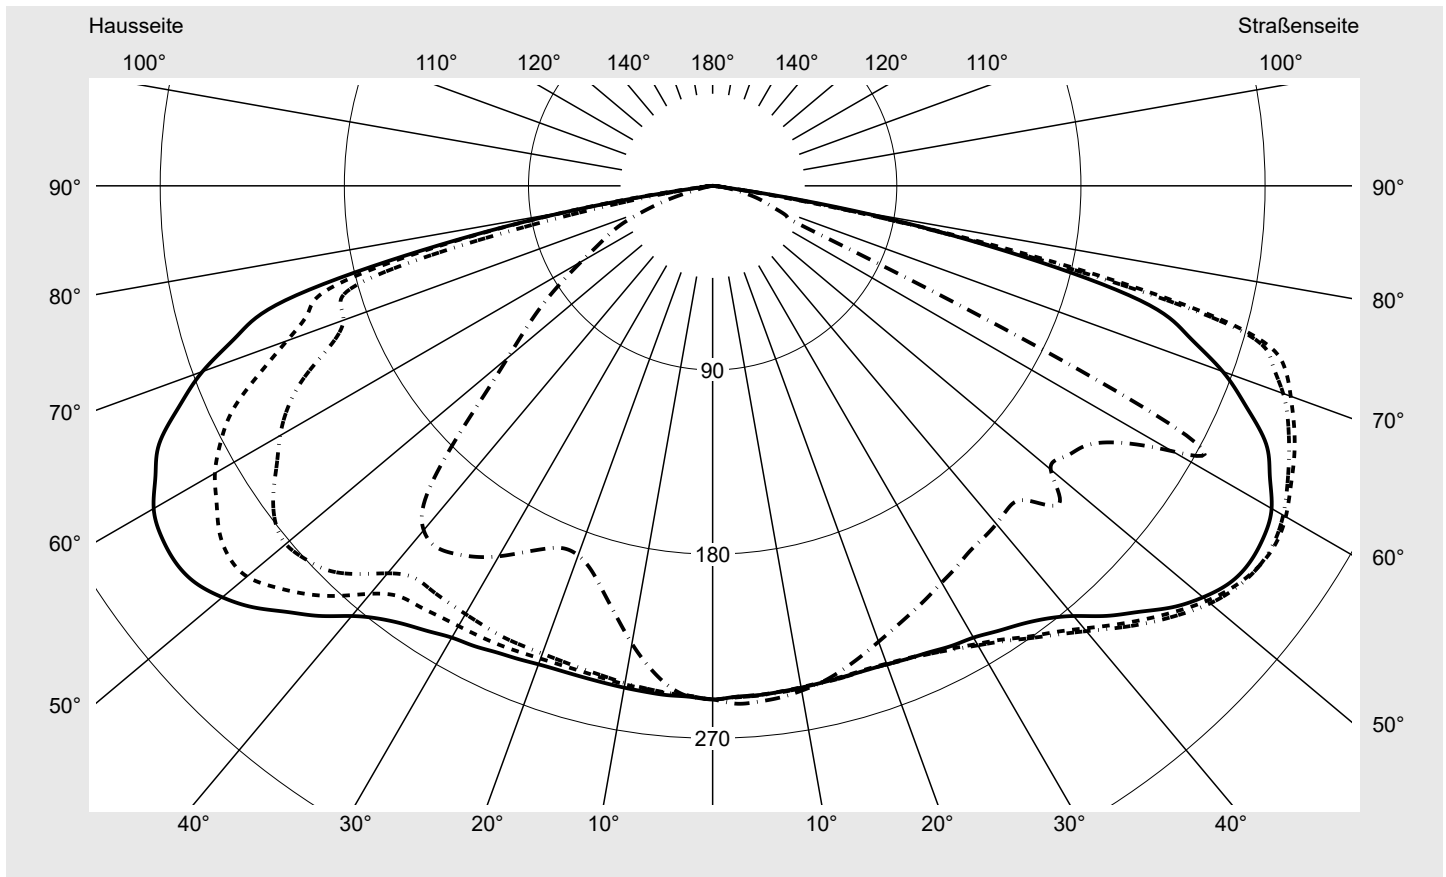

## Lichttechnischer Prüfbefund

**Familie**  
Streetlight 31 midi toolless

**Bestell-Nr.:** 5XH7V31T08MA  
**EAN:** 4069025100146

**LP-Nummer**  
59539\_496

**Ausführung** Mastansatz- / Mastaufsatzmontage, Smart Interface oben/unten  
**Optik** direkt, asymmetrisch breit strahlend P050001  
**Abdeckung** Einscheibensicherheitsglas (ESG)  
**Bestückung** LED 3000 K | CRI ≥ 70  
**Betriebsgerät** EVG SITECO - Smart Interface  
**Bemessungswerte** Nettolichtstrom = 18970 lm  
Systemleistung = 142.8 W  
Lichtausbeute = 132.8 lm/W

**Seriendokumentation**  
10.04.2024

siteco

**Lichtstärke in cd/klm**

C180-0

C190-10

C195-15

C270-90

**Imax: 326 cd/klm**

**Leuchtenbetriebswirkungsgrade**

Eta 100.0%  
Eta 0° - 90° 100.0%  
Eta 90° - 180° 0.0%

**Lichtstärkeklasse nach EN13201-2**

Klasse: G6  
Imax 70° 300.7  
Imax 80° 79.4  
Imax 90° 0.0  
Imax >90° 0.0  
Imax >95° 0.0