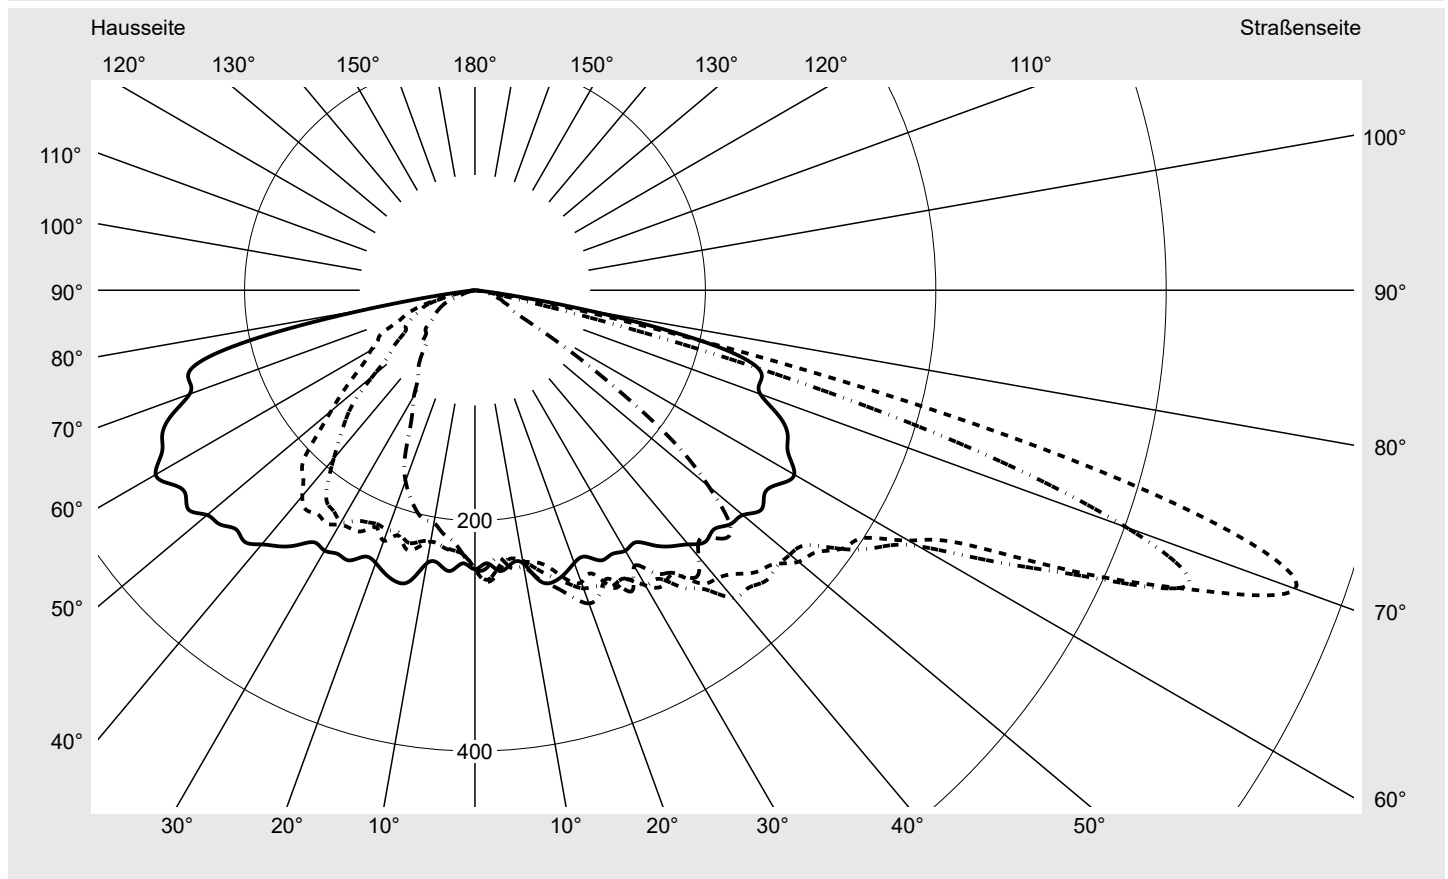

Abdeckung Einscheibensicherheitsglas (ESG)

Bestückung LED 3000 K | CRI ≥ 70

Betriebsgerät EVG SITECO - Smart Interface

Bemessungswerte Nettolichtstrom = 4940 lm
Systemleistung = 37.7 W
Lichtausbeute = 131 lm/W

Seriendokumentation
17.04.2024

siteco

Lichtstärke in cd/klm

C180-0

C205-25

C210-30

C270-90

Imax: 758 cd/klm

Leuchtenbetriebswirkungsgrade

Eta	100.0%
Eta 0° - 90°	100.0%
Eta 90° - 180°	0.0%

Lichtstärkeklasse nach EN13201-2

Klasse:	G3
Imax 70°	757.8
Imax 80°	95.1
Imax 90°	0.0
Imax >90°	0.0
Imax >95°	0.0

Messbedingungen