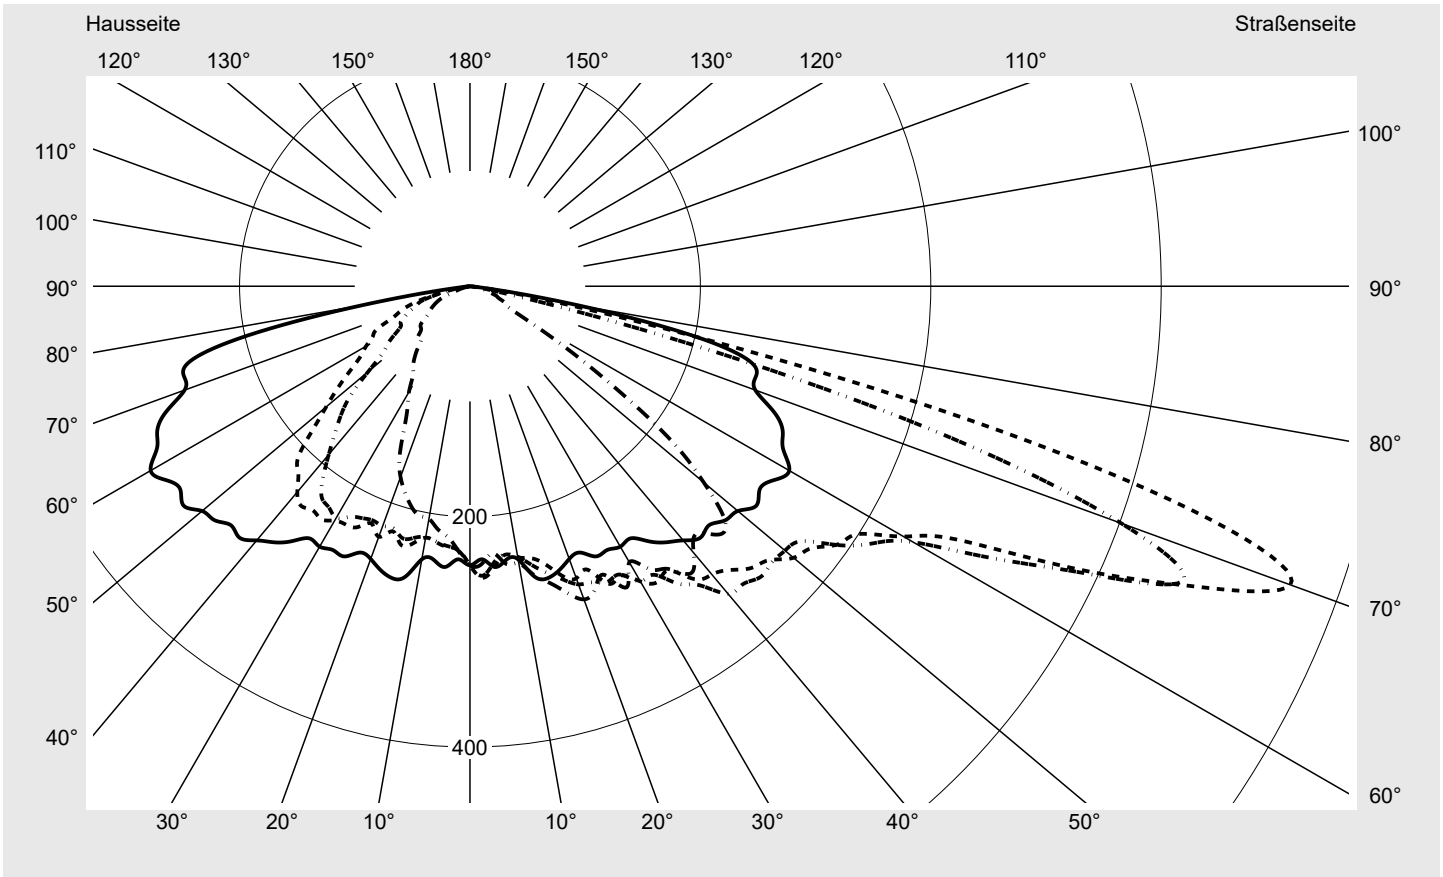

## Lichttechnischer Prüfbefund

**Familie**  
**Streetlight 31 micro**

**Bestell-Nr.: 5XH1D3AA08CA**  
**EAN: 4069025101372**

**LP-Nummer**  
**59076\_2309**

**Ausführung** Mastansatz- / Mastaufsatzmontage  
**Optik** direkt, asymmetrisch breit strahlend  
 S100003  
**Abdeckung** Einscheibensicherheitsglas (ESG)  
**Bestückung** LED 3000 K | CRI ≥ 70  
**Betriebsgerät** EVG SITECO  
**Bemessungswerte** Nettolichtstrom = 1440 lm  
 Systemleistung = 10.3 W  
 Lichtausbeute = 139.8 lm/W

**Seriendokumentation**  
17.04.2024

siteco

**Lichtstärke in cd/klm**

**C180-0**

**C205-25**

**C210-30**

**C270-90**

**Imax: 758 cd/klm**

**Leuchtenbetriebswirkungsgrade**

Eta 100.0%  
 Eta 0° - 90° 100.0%  
 Eta 90° - 180° 0.0%

**Lichtstärkeklasse nach EN13201-2**

Klasse: G3  
 Imax 70° 757.8  
 Imax 80° 95.1  
 Imax 90° 0.0  
 Imax >90° 0.0  
 Imax >95° 0.0