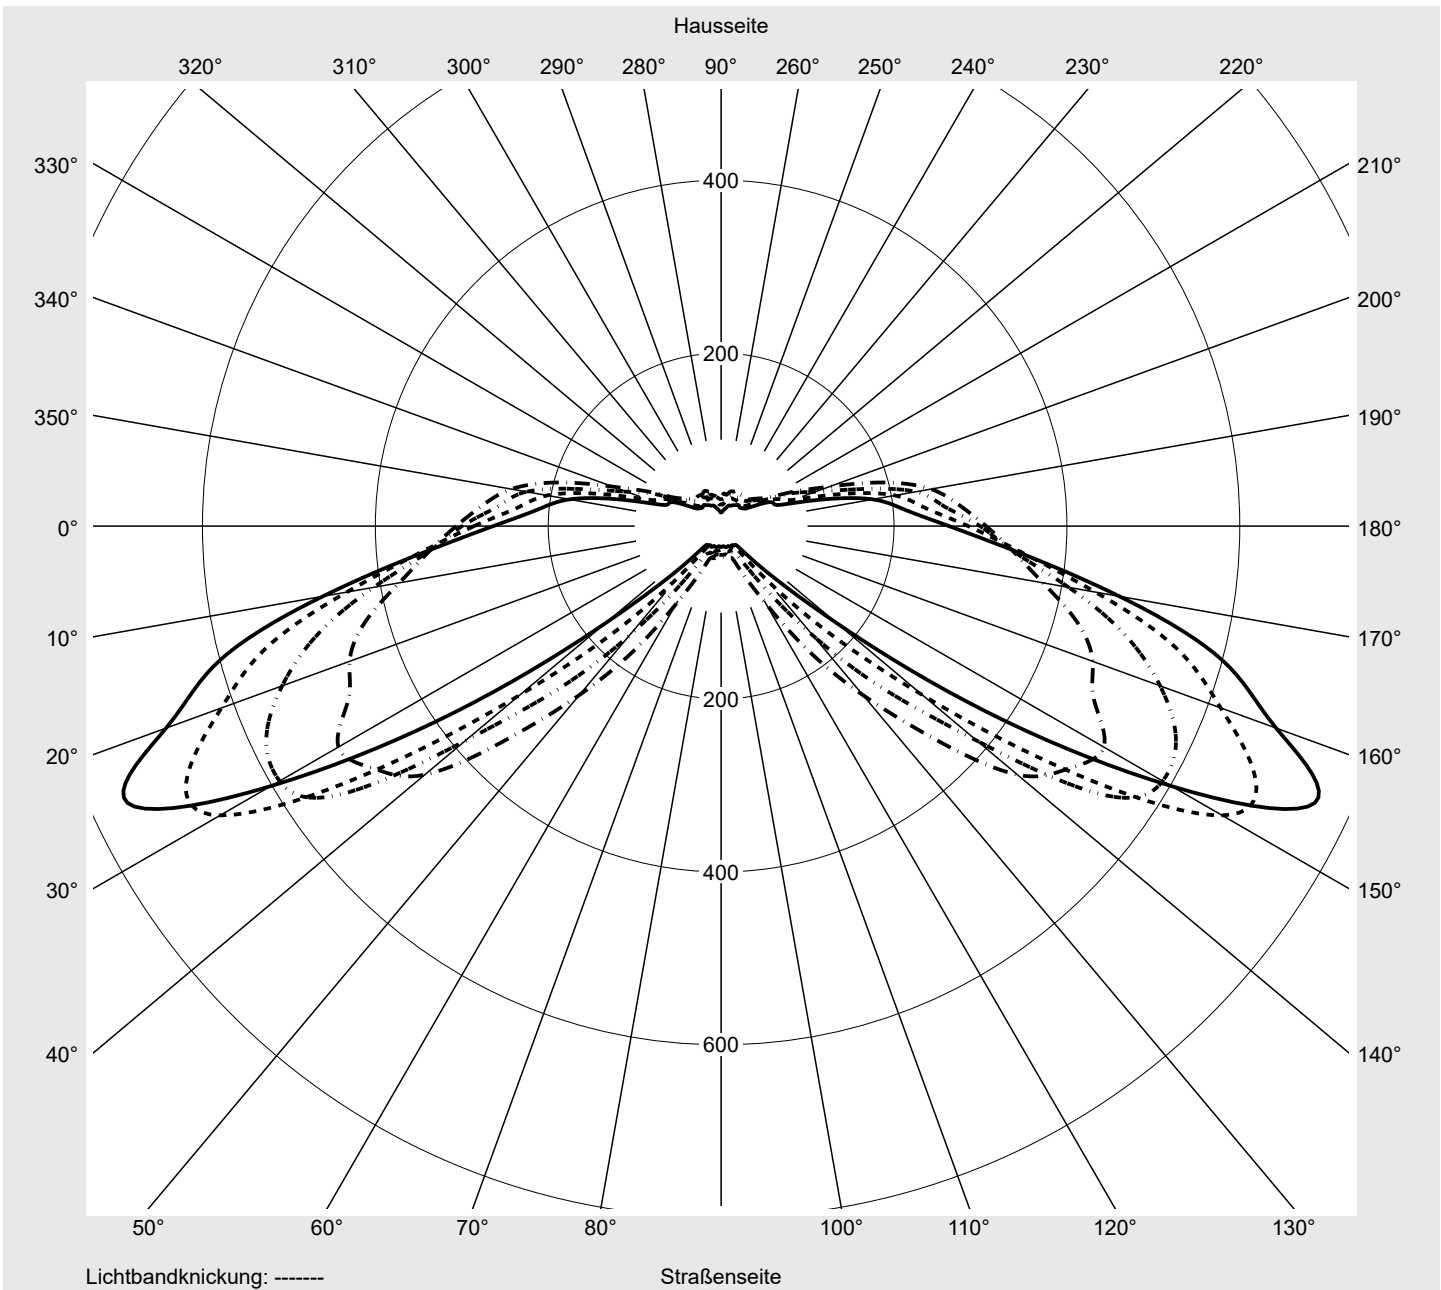

Lichttechnischer Prüfbefund

Familie Streetlight 31 micro	Bestell-Nr.: 5XH1D3AB08DA EAN: 4069025101402	LP-Nummer 59076_2317
Wertetabelle Lichtstärkemessung		Maximale Lichtstärke
		siteco

C- Ebenen	0° 180°	5° 175°	10° 170°	15° 165°	20° 160°	25° 155°	30° 150°	35° 145°	40° 140°	45° 135°	50° 130°	55° 125°	60° 120°
γ	Lichtstärke in cd/klm												
0,0°	242.2	242.2	242.2	242.2	242.2	242.2	242.2	242.2	242.2	242.2	242.2	242.2	242.2
2,5°	237.2	240.2	243.6	247.1	250.1	253.3	251.5	253.0	253.9	252.9	249.2	247.7	247.6
5,0°	244.6	247.2	246.5	245.5	245.0	244.3	240.5	238.5	236.3	236.3	235.1	233.7	233.4
7,5°	239.7	245.1	248.3	244.6	238.3	235.0	234.8	231.4	230.3	234.8	234.3	239.5	238.7
10,0°	240.7	249.2	251.4	243.9	239.9	238.9	238.4	242.1	240.6	240.8	243.3	249.6	251.2
12,5°	258.0	251.3	242.2	234.8	236.0	241.7	247.8	251.1	250.2	252.7	253.4	256.8	257.4
15,0°	262.2	249.0	244.4	246.5	247.0	249.2	257.5	261.4	264.2	266.4	265.5	261.6	261.2
17,5°	258.3	251.3	248.4	253.2	259.5	262.9	266.6	264.1	266.6	271.6	270.9	268.4	275.4
20,0°	251.9	249.8	249.6	255.8	262.8	269.8	275.4	276.2	274.3	273.3	279.4	281.1	281.7
22,5°	250.2	252.4	255.0	266.6	270.7	266.2	278.1	280.2	283.2	284.7	277.3	280.4	284.0
25,0°	258.8	258.1	263.4	267.5	275.0	285.0	283.0	287.9	292.3	291.9	288.1	291.2	291.4
27,5°	258.1	259.3	264.2	271.8	275.5	283.2	282.1	292.3	297.8	295.7	295.0	295.6	295.2
30,0°	261.0	264.7	278.4	274.8	287.8	295.8	295.6	301.4	307.5	307.5	302.4	301.2	298.5
32,5°	259.5	271.5	275.0	285.5	290.4	303.8	296.9	312.8	318.7	323.5	314.1	299.9	297.4
35,0°	270.2	277.9	282.4	285.4	294.7	301.1	315.2	320.4	320.7	320.8	310.6	315.9	307.3
37,5°	280.1	288.9	291.9	300.1	302.5	320.5	327.1	330.1	327.2	324.3	312.1	312.9	322.0
40,0°	288.0	294.9	294.8	301.0	311.0	326.6	348.4	339.0	340.9	323.5	314.9	336.9	331.0
42,5°	296.1	297.5	298.1	316.3	327.4	334.0	350.7	340.8	336.4	326.9	332.4	337.9	345.0
45,0°	293.4	307.2	308.2	316.1	329.3	345.7	356.8	343.0	340.7	351.3	353.6	361.0	358.7
47,5°	300.6	307.3	314.8	328.8	344.9	352.0	355.2	354.7	351.0	370.6	372.7	358.6	351.6
50,0°	303.5	304.1	310.6	329.1	357.1	366.7	357.0	357.9	374.0	384.7	373.8	352.0	342.3
52,5°	313.1	308.3	311.4	326.1	362.1	373.6	363.6	377.1	396.3	399.9	374.1	343.5	326.4
55,0°	307.1	316.8	324.7	337.2	363.3	390.4	392.0	402.7	402.8	386.8	366.3	344.1	310.0
57,5°	313.1	325.8	337.5	353.8	370.6	400.3	415.2	426.0	418.2	382.6	371.0	318.2	258.7
60,0°	320.0	336.4	356.7	382.3	399.2	434.6	444.2	455.3	436.4	397.2	321.8	253.6	192.9
62,5°	306.5	339.5	378.1	425.8	457.4	476.0	511.2	489.6	447.5	347.0	255.1	175.8	103.5
65,0°	299.6	340.0	408.3	483.0	540.4	580.6	589.8	543.1	386.3	266.9	165.4	84.9	43.0
67,5°	285.8	348.9	439.6	545.0	615.1	681.0	669.3	499.2	304.3	169.4	77.8	34.0	31.0
70,0°	263.6	344.2	467.8	600.6	683.4	757.8	601.6	373.8	175.0	76.2	32.7	27.1	25.4
72,5°	260.2	352.1	495.4	595.6	690.0	674.7	438.4	194.3	80.1	34.9	24.8	22.8	22.3
75,0°	251.4	355.3	453.9	502.5	563.4	449.7	222.3	65.9	33.6	23.0	18.2	18.2	18.1
77,5°	197.9	250.8	269.9	280.6	272.8	192.3	58.2	20.2	16.5	16.7	17.0	14.7	13.0
80,0°	95.1	86.3	83.1	87.4	87.1	61.8	14.5	10.9	9.9	10.1	14.8	9.2	8.4
82,5°	19.9	14.9	10.6	15.6	24.6	15.4	6.7	8.0	5.4	4.5	5.7	4.8	5.3
85,0°	1.2	1.1	1.6	1.3	1.6	1.7	1.9	2.0	2.1	1.8	1.8	1.6	1.8
87,5°	0.3	0.3	0.4	0.4	0.4	0.4	0.4	0.5	0.5	0.4	0.4	0.5	0.5
90,0°	0.0	0.0	0.0	0.0	0.0	0.0	0.0	0.0	0.0	0.0	0.0	0.0	0.0