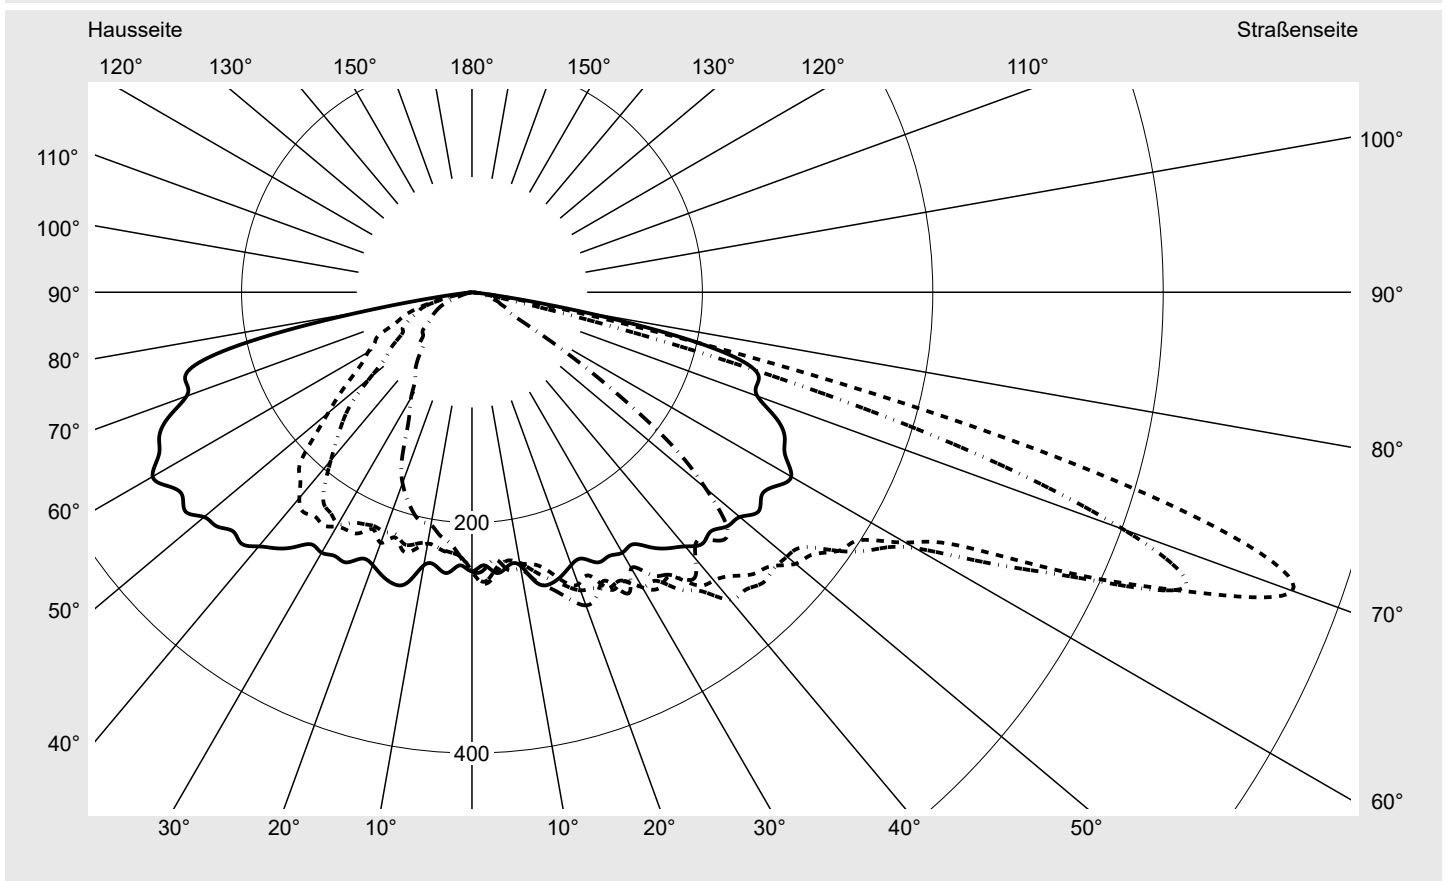

Abdeckung Einscheibensicherheitsglas (ESG)

Bestückung LED 3000 K | CRI ≥ 70

Betriebsgerät EVG SITECO - Smart Interface

Bemessungswerte Nettolichtstrom = 4940 lm
Systemleistung = 37.7 W
Lichtausbeute = 131 lm/W

Seriendokumentation
17.04.2024

siteco

Lichtstärke in cd/klm

C180-0

C205-25

C210-30

C270-90

Imax: 758 cd/klm

Leuchtenbetriebswirkungsgrade

Eta 100.0%

Eta 0° - 90° 100.0%

Eta 90° - 180° 0.0%

Lichtstärkeklasse nach EN13201-2

Klasse: G3

Imax 70° 757.8

Imax 80° 95.1

Kegelmantelkurven in cd/klm **KMK 70°** **KMK 67,5°** **KMK 65°** **KMK 62,5°** **siteco**

Lichttechnischer Prüfbefund

Familie Streetlight 31 micro	Bestell-Nr.: 5XH1D3AT08DA EAN: 4069025101464	LP-Nummer 59076_2331
Wertetabelle Lichtstärkemessung		Maximale Lichtstärke
		siteco