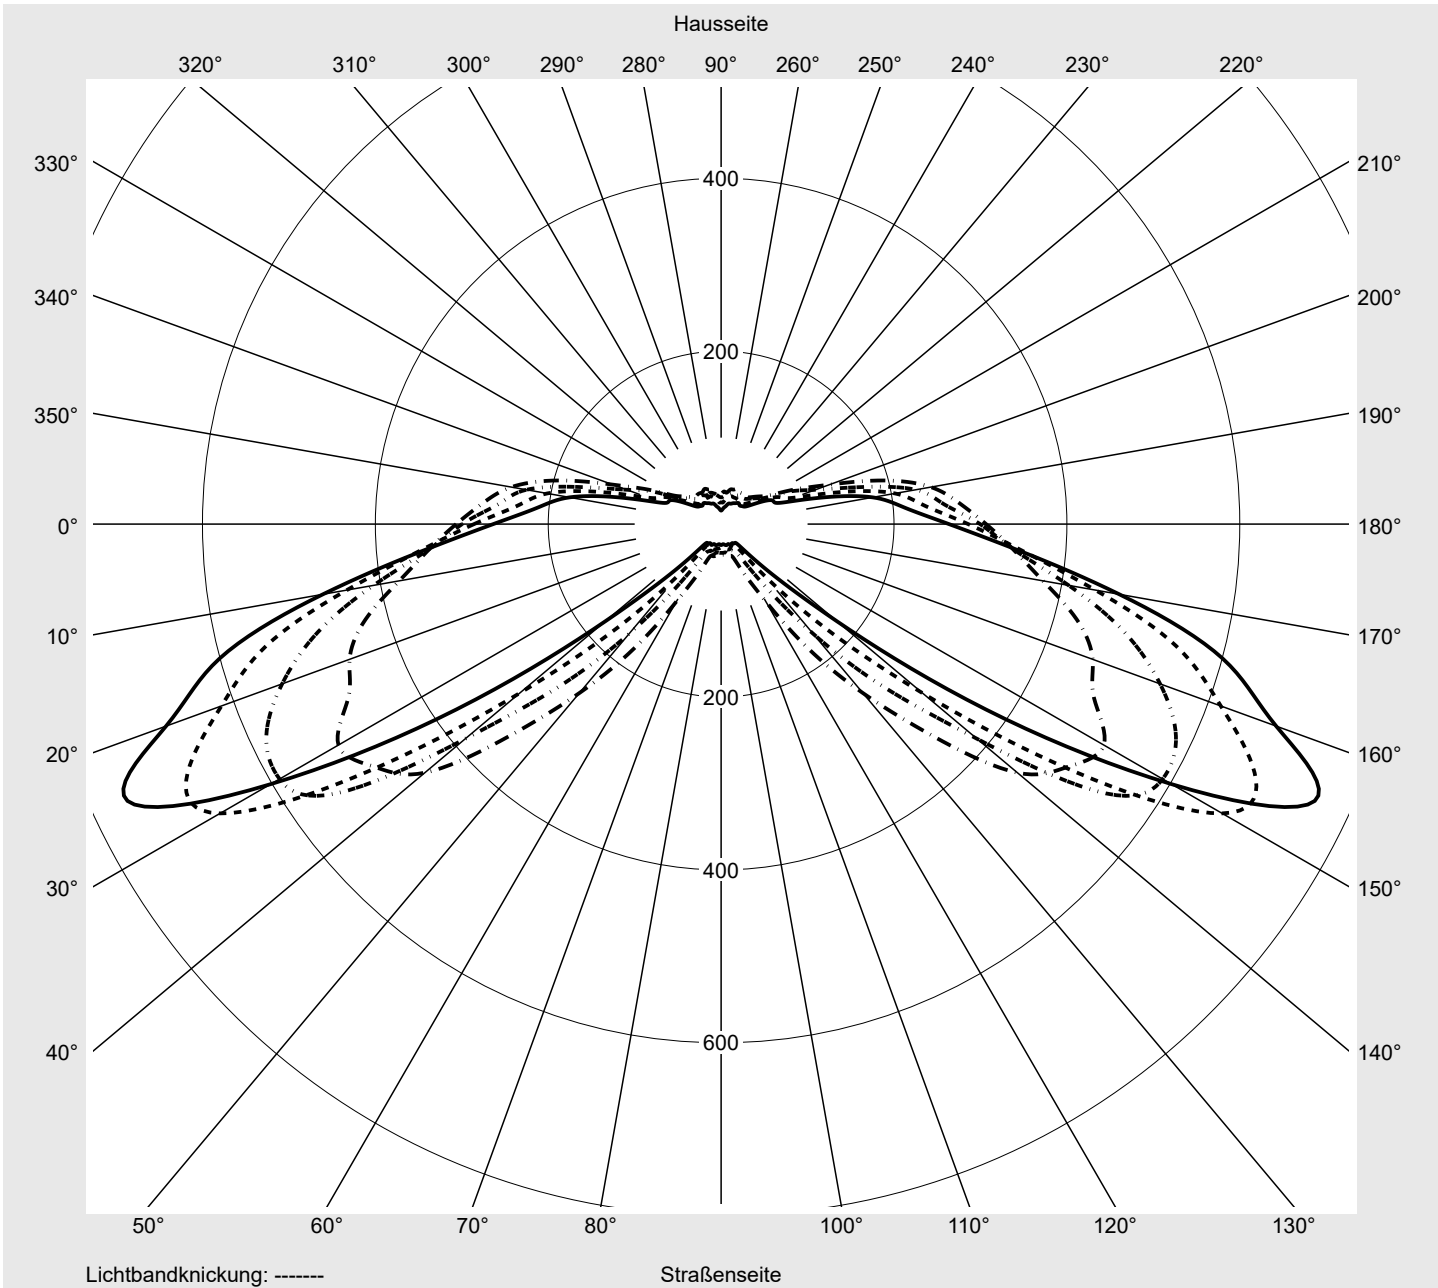

Lichttechnischer Prüfbefund

Familie Streetlight 31 micro	Bestell-Nr.: 5XH1D3BM08CA EAN: 4069025101471	LP-Nummer 59076_2337

Kegelmantelkurven in cd/klm   **KMK 70°**   **KMK 67,5°**   **KMK 65°**   **KMK 62,5°**   **siteco**

Lichttechnischer Prüfbefund

Familie Streetlight 31 micro	Bestell-Nr.: 5XH1D3BM08CA EAN: 4069025101471	LP-Nummer 59076_2337
Wertetabelle Lichtstärkemessung		Maximale Lichtstärke
		siteco

C- Ebenen	0° 180°	5° 175°	10° 170°	15° 165°	20° 160°	25° 155°	30° 150°	35° 145°	40° 140°	45° 135°	50° 130°	55° 125°	60° 120°
γ	Lichtstärke in cd/klm												
0,0°	242.2	242.2	242.2	242.2	242.2	242.2	242.2	242.2	242.2	242.2	242.2	242.2	242.2
2,5°	237.2	240.2	243.6	247.1	250.1	253.3	251.5	253.0	253.9	252.9	249.2	247.7	247.6
5,0°	244.6	247.2	246.5	245.5	245.0	244.3	240.5	238.5	236.3	236.3	235.1	233.7	233.4
7,5°	239.7	245.1	248.3	244.6	238.3	235.0	234.8	231.4	230.3	234.8	234.3	239.5	238.7
10,0°	240.7	249.2	251.4	243.9	239.9	238.9	238.4	242.1	240.6	240.8	243.3	249.6	251.2
12,5°	258.0	251.3	242.2	234.8	236.0	241.7	247.8	251.1	250.2	252.7	253.4	256.8	257.4
15,0°	262.2	249.0	244.4	246.5	247.0	249.2	257.5	261.4	264.2	266.4	265.5	261.6	261.2
17,5°	258.3	251.3	248.4	253.2	259.5	262.9	266.6	264.1	266.6	271.6	270.9	268.4	275.4
20,0°	251.9	249.8	249.6	255.8	262.8	269.8	275.4	276.2	274.3	273.3	279.4	281.1	281.7
22,5°	250.2	252.4	255.0	266.6	270.7	266.2	278.1	280.2	283.2	284.7	277.3	280.4	284.0
25,0°	258.8	258.1	263.4	267.5	275.0	285.0	283.0	287.9	292.3	291.9	288.1	291.2	291.4
27,5°	258.1	259.3	264.2	271.8	275.5	283.2	282.1	292.3	297.8	295.7	295.0	295.6	295.2
30,0°	261.0	264.7	278.4	274.8	287.8	295.8	295.6	301.4	307.5	307.5	302.4	301.2	298.5
32,5°	259.5	271.5	275.0	285.5	290.4	303.8	296.9	312.8	318.7	323.5	314.1	299.9	297.4
35,0°	270.2	277.9	282.4	285.4	294.7	301.1	315.2	320.4	320.7	320.8	310.6	315.9	307.3
37,5°	280.1	288.9	291.9	300.1	302.5	320.5	327.1	330.1	327.2	324.3	312.1	312.9	322.0
40,0°	288.0	294.9	294.8	301.0	311.0	326.6	348.4	339.0	340.9	323.5	314.9	336.9	331.0
42,5°	296.1	297.5	298.1	316.3	327.4	334.0	350.7	340.8	336.4	326.9	332.4	337.9	345.0
45,0°	293.4	307.2	308.2	316.1	329.3	345.7	356.8	343.0	340.7	351.3	353.6	361.0	358.7
47,5°	300.6	307.3	314.8	328.8	344.9	352.0	355.2	354.7	351.0	370.6	372.7	358.6	351.6
50,0°	303.5	304.1	310.6	329.1	357.1	366.7	357.0	357.9	374.0	384.7	373.8	352.0	342.3
52,5°	313.1	308.3	311.4	326.1	362.1	373.6	363.6	377.1	396.3	399.9	374.1	343.5	326.4
55,0°	307.1	316.8	324.7	337.2	363.3	390.4	392.0	402.7	402.8	386.8	366.3	344.1	310.0
57,5°	313.1	325.8	337.5	353.8	370.6	400.3	415.2	426.0	418.2	382.6	371.0	318.2	258.7
60,0°	320.0	336.4	356.7	382.3	399.2	434.6	444.2	455.3	436.4	397.2	321.8	253.6	192.9
62,5°	306.5	339.5	378.1	425.8	457.4	476.0	511.2	489.6	447.5	347.0	255.1	175.8	103.5
65,0°	299.6	340.0	408.3	483.0	540.4	580.6	589.8	543.1	386.3	266.9	165.4	84.9	43.0
67,5°	285.8	348.9	439.6	545.0	615.1	681.0	669.3	499.2	304.3	169.4	77.8	34.0	31.0
70,0°	263.6	344.2	467.8	600.6	683.4	757.8	601.6	373.8	175.0	76.2	32.7	27.1	25.4
72,5°	260.2	352.1	495.4	595.6	690.0	674.7	438.4	194.3	80.1	34.9	24.8	22.8	22.3
75,0°	251.4	355.3	453.9	502.5	563.4	449.7	222.3	65.9	33.6	23.0	18.2	18.2	18.1
77,5°	197.9	250.8	269.9	280.6	272.8	192.3	58.2	20.2	16.5	16.7	17.0	14.7	13.0
80,0°	95.1	86.3	83.1	87.4	87.1	61.8	14.5	10.9	9.9	10.1	14.8	9.2	8.4
82,5°	19.9	14.9	10.6	15.6	24.6	15.4	6.7	8.0	5.4	4.5	5.7	4.8	5.3
85,0°	1.2	1.1	1.6	1.3	1.6	1.7	1.9	2.0	2.1	1.8	1.8	1.6	1.8
87,5°	0.3	0.3	0.4	0.4	0.4	0.4	0.4	0.5	0.5	0.4	0.4	0.5	0.5
90,0°	0.0	0.0	0.0	0.0	0.0	0.0	0.0	0.0	0.0	0.0	0.0	0.0	0.0