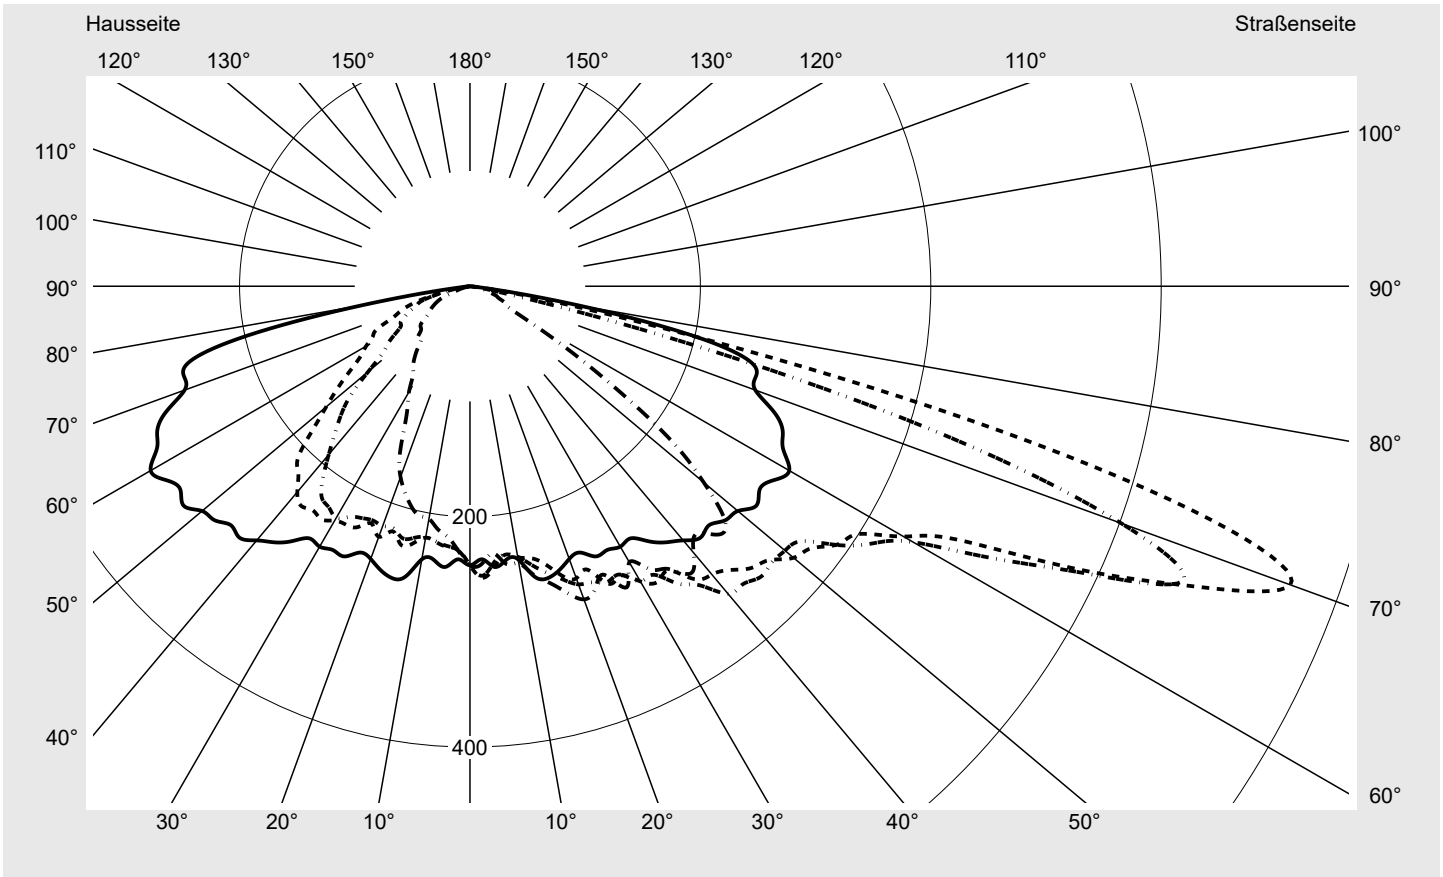

Abdeckung Einscheibensicherheitsglas (ESG)

Bestückung LED 3000 K | CRI ≥ 70

Betriebsgerät EVG SITECO - Smart Interface

Bemessungswerte Nettolichtstrom = 4940 lm
Systemleistung = 37.7 W
Lichtausbeute = 131 lm/W

Seriendokumentation
17.04.2024

siteco

Lichtstärke in cd/klm

C180-0

C205-25

C210-30

C270-90

Imax: 758 cd/klm

Leuchtenbetriebswirkungsgrade

Eta 100.0%

Eta 0° - 90° 100.0%

Eta 90° - 180° 0.0%

Lichtstärkeklasse nach EN13201-2

Klasse: G3

Imax 70° 757.8

Imax 80° 95.1

Imax 90° 0.0

Imax >90° 0.0

Imax >95° 0.0

Messbedingungen

DIN EN 13032 und DIN 5032

Lichttechnischer Prüfbefund

| | | |
|--|---|--------------------------------|
| Familie Streetlight 31 micro | Bestell-Nr.: 5XH1D3BM08DA EAN: 4069025101488 | LP-Nummer 59076_2339 |
|--|---|--------------------------------|