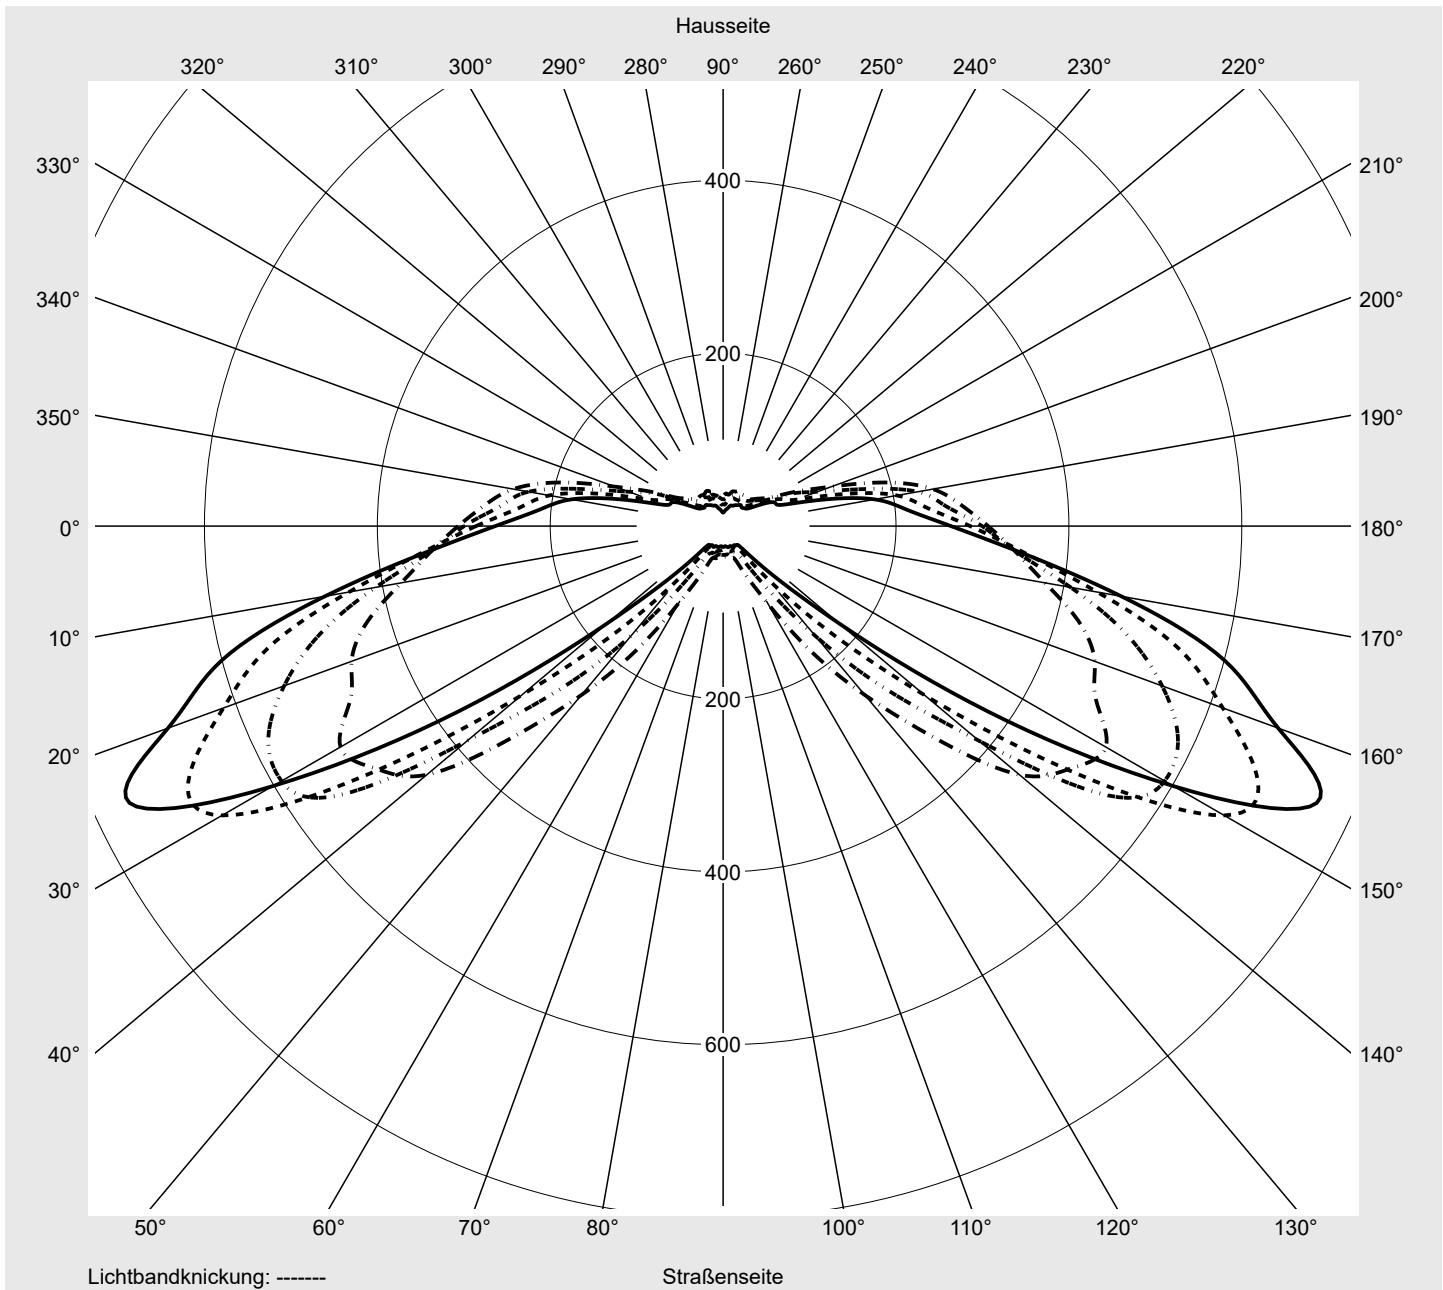

Leuchtenbetriebswirkungsgrade

Eta 100.0%

Eta 0° - 90° 100.0%

Eta 90° - 180° 0.0%

Lichtstärkeklasse nach EN13201-2

Klasse: G3

Imax 70° 757.8

Imax 80° 95.1

Imax 90° 0.0

Imax >90° 0.0

Imax >95° 0.0

Messbedingungen

DIN EN 13032 und DIN 5032

Lichttechnischer Prüfbefund

| | | |
|--|---|--------------------------------|
| Familie Streetlight 31 micro | Bestell-Nr.: 5XH1D3BM08DA EAN: 4069025101488 | LP-Nummer 59076_2339 |
|--|---|--------------------------------|

Kegelmantelkurven in cd/klm **KMK 70°** **KMK 67,5°** **KMK 65°** **KMK 62,5°** **siteco**

Lichttechnischer Prüfbefund

| | | |
|--|---|--------------------------------|
| Familie Streetlight 31 micro | Bestell-Nr.: 5XH1D3BM08DA EAN: 4069025101488 | LP-Nummer 59076_2339 |
| Wertetabelle Lichtstärkemessung | | Maximale Lichtstärke |
| | | siteco |