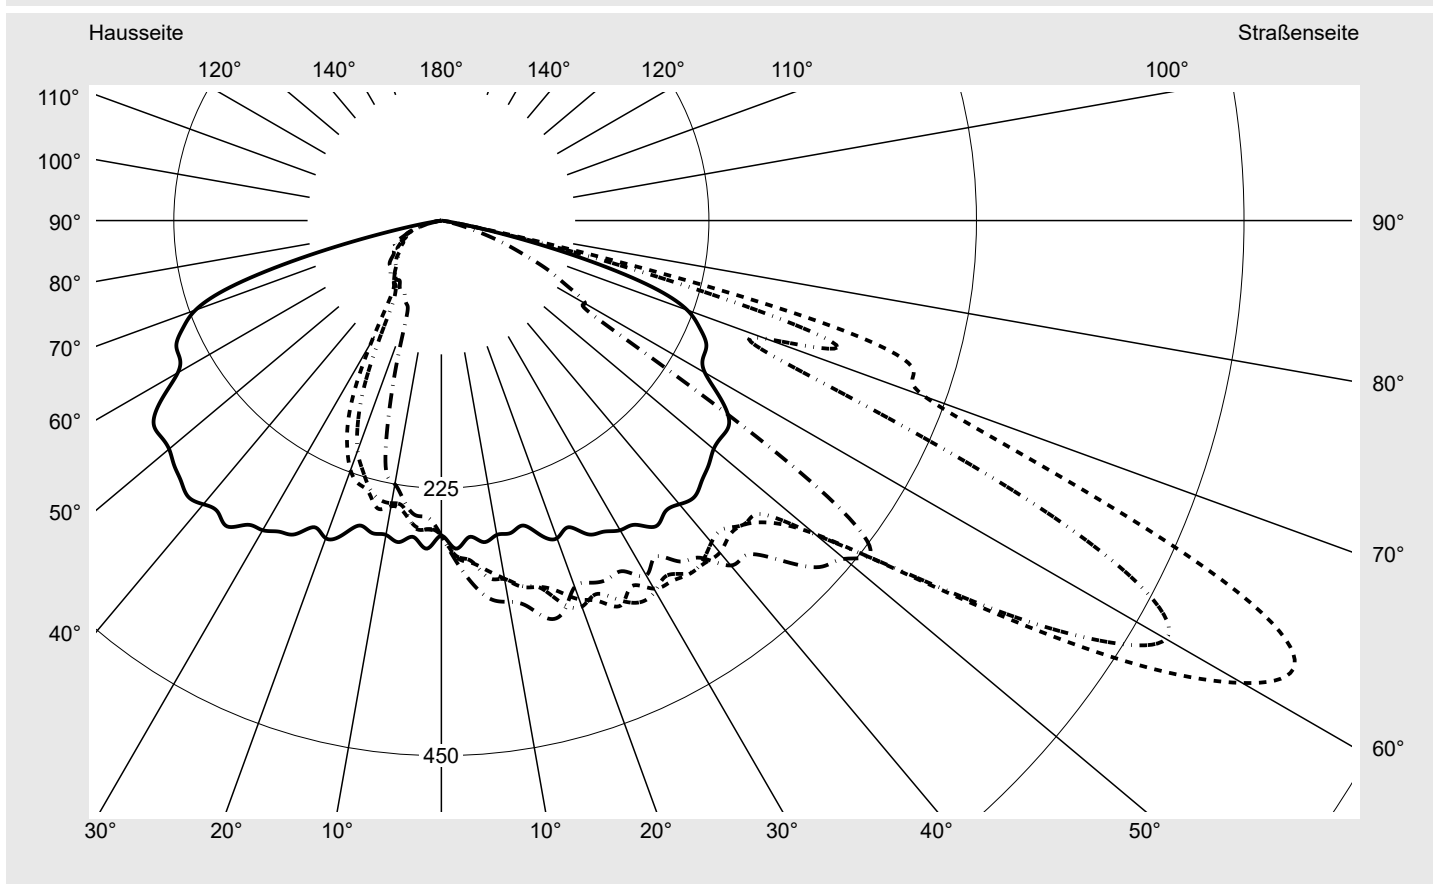

Lichttechnischer Prüfbefund

Familie
Streetlight 31 micro

Bestell-Nr.: 5XH1E4AB08CA
EAN: 4069025101556

LP-Nummer
59077_2147

Ausführung	Mastansatz- / Mastaufsatzmontage
Optik	direkt, asymmetrisch breit strahlend S100006
Abdeckung	Einscheibensicherheitsglas (ESG)
Bestückung	LED 4000 K CRI ≥ 70
Betriebsgerät	EVG SITECO
Bemessungswerte	Nettolichtstrom = 1490 lm Systemleistung = 10.3 W Lichtausbeute = 144.7 lm/W

Seriendokumentation
17.04.2024

siteco

Lichtstärke in cd/klm

C180-0

C210-30

C215-35

C270-90

Imax: 809 cd/klm

Leuchtenbetriebswirkungsgrade

Eta	100.0%
Eta 0° - 90°	100.0%
Eta 90° - 180°	0.0%

Lichtstärkeklasse nach EN13201-2

Klasse:	G4
Imax 70°	498.7
Imax 80°	32.8
Imax 90°	0.0
Imax >90°	0.0
Imax >95°	0.0

Messbedingungen