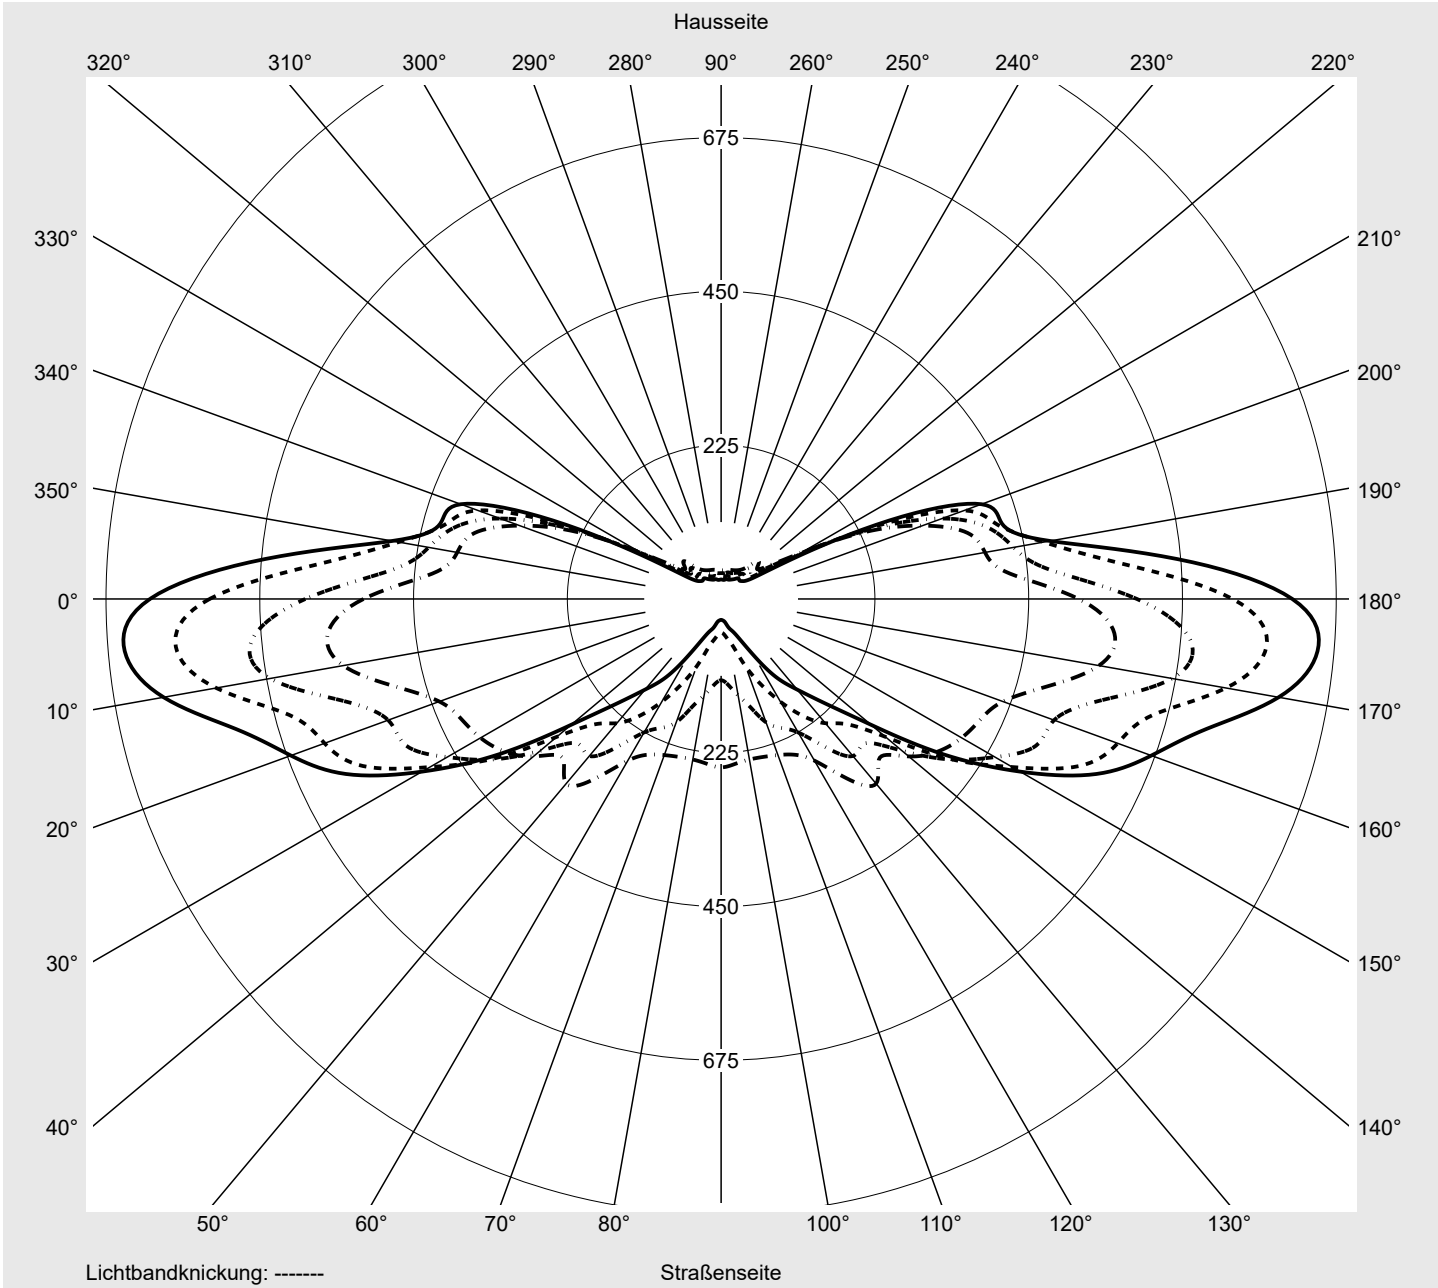

Leuchtenbetriebswirkungsgrade

Eta 100.0%
Eta 0° - 90° 100.0%
Eta 90° - 180° 0.0%

Lichtstärkeklasse nach EN13201-2

Klasse: G1
Imax 70° 876.0
Imax 80° 162.9
Imax 90° 0.0
Imax >90° 0.0
Imax >95° 0.0

Messbedingungen

DIN EN 13032 und DIN 5032

Lichttechnischer Prüfbefund

Familie Streetlight 31 micro toolless	Bestell-Nr.: 5XH5A31T08CA EAN: 4069025102959	LP-Nummer 59580_465
---	---	-------------------------------

Kegelmantelkurven in cd/klm **KMK 70°** **KMK 67,5°** **KMK 65°** **KMK 62,5°**