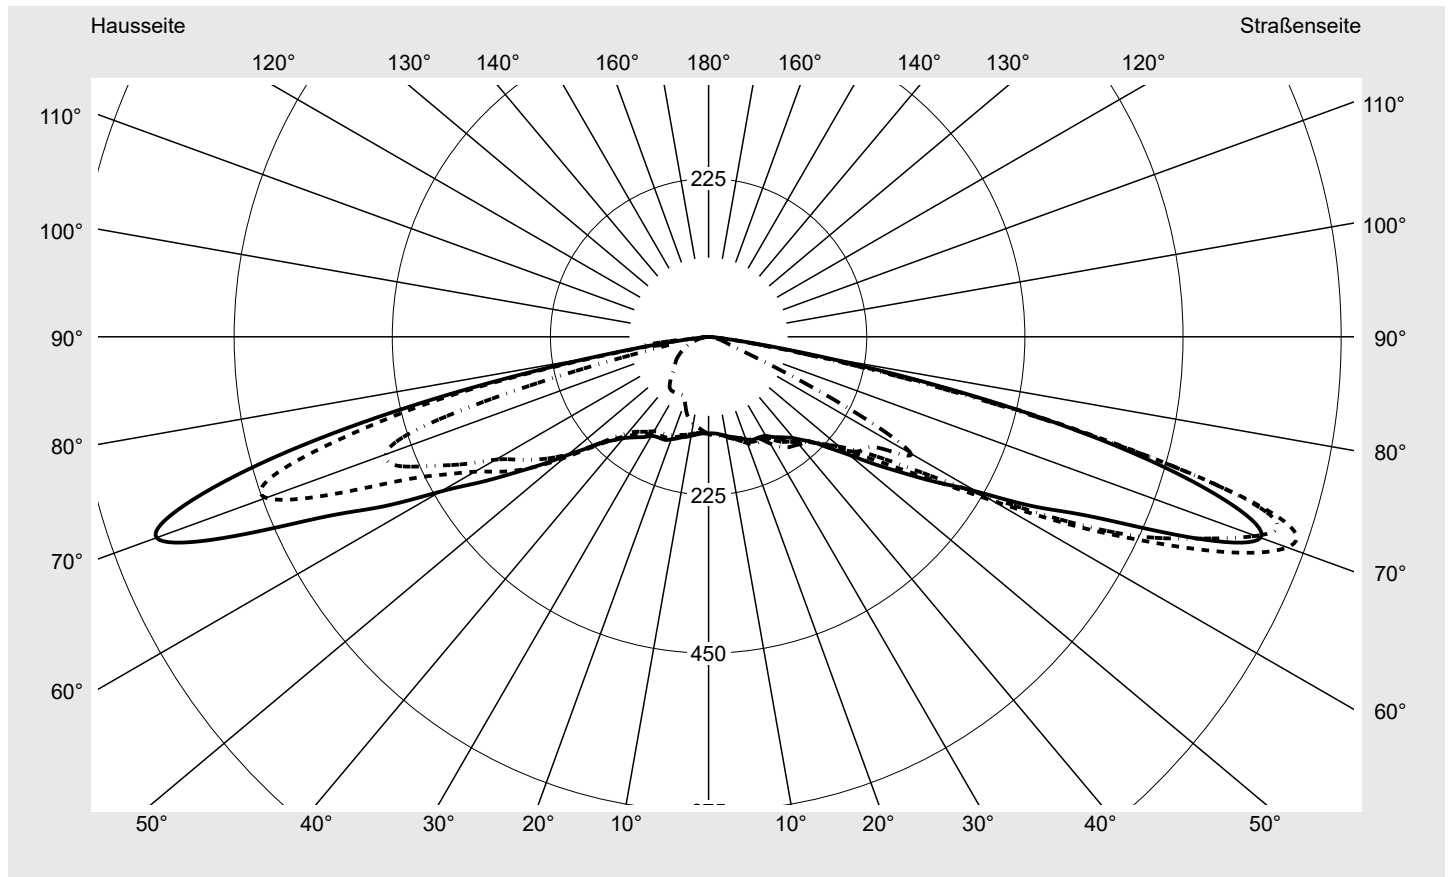

Abdeckung Einscheibensicherheitsglas (ESG)

Bestückung LED 3000 K | CRI ≥ 70

Betriebsgerät EVG SITECO - Smart Interface

Bemessungswerte Nettolichtstrom = 1400 lm
Systemleistung = 10.2 W
Lichtausbeute = 137.3 lm/W

Seriendokumentation
18.04.2024

siteco

Lichtstärke in cd/klm

C180-0

C185-5

C190-10

C270-90

Imax: 876 cd/klm

Leuchtenbetriebswirkungsgrade

Eta 100.0%
Eta 0° - 90° 100.0%
Eta 90° - 180° 0.0%

Lichtstärkeklasse nach EN13201-2

Klasse: G1
Imax 70° 876.0
Imax 80° 162.9
Imax 90° 0.0
Imax >90° 0.0
Imax >95° 0.0

Messbedingungen