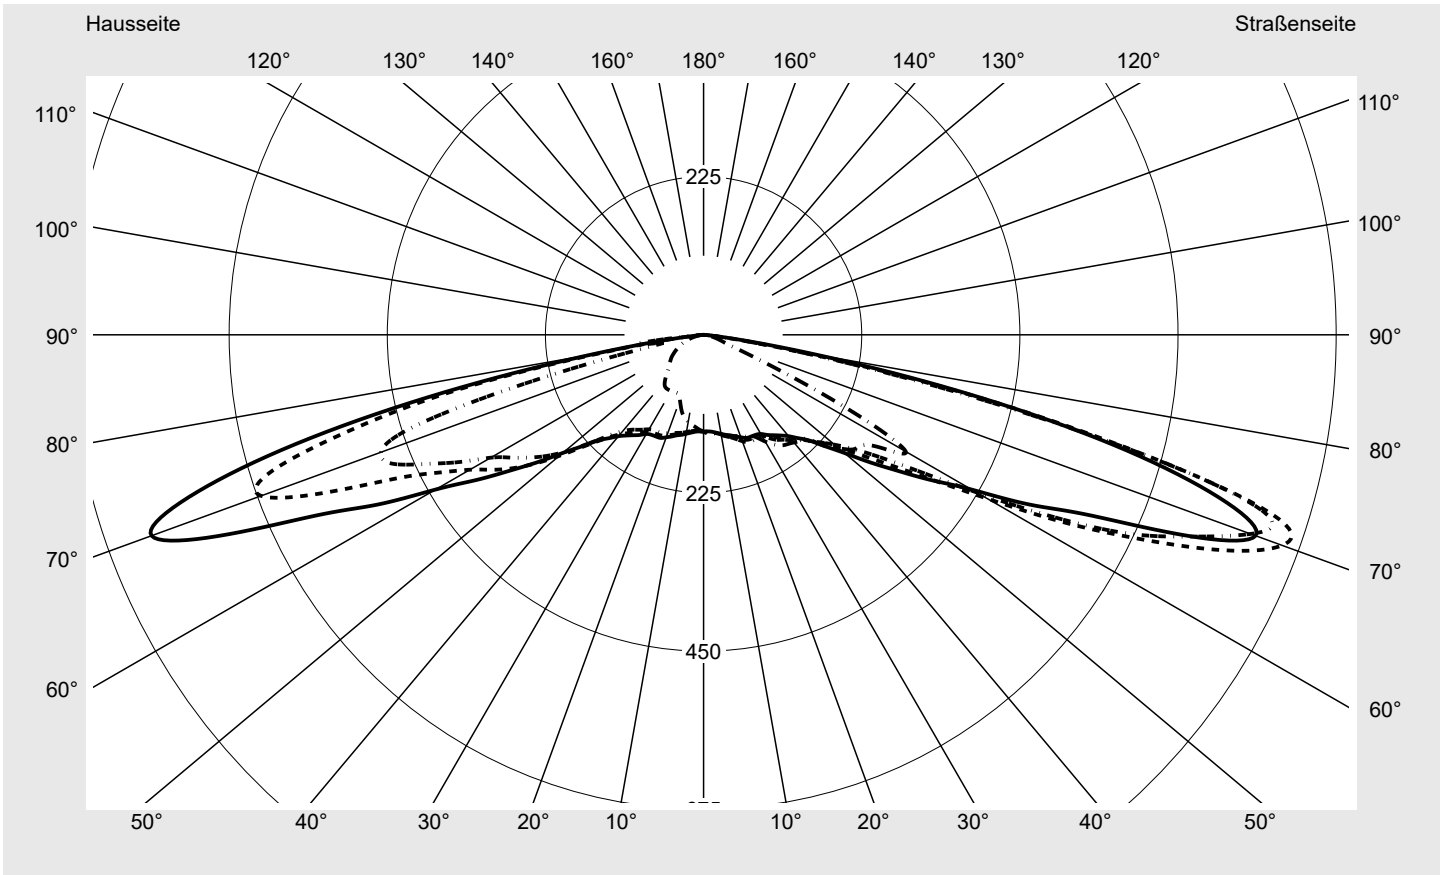

Abdeckung Einscheibensicherheitsglas (ESG)

Bestückung LED 3000 K | CRI ≥ 70

Betriebsgerät EVG SITECO - Smart Interface

Bemessungswerte Nettolichtstrom = 4800 lm
Systemleistung = 37.7 W
Lichtausbeute = 127.3 lm/W

Seriendokumentation
18.04.2024

siteco

Lichtstärke in cd/klm

C180-0

C185-5

C190-10

C270-90

Imax: 876 cd/klm

Leuchtenbetriebswirkungsgrade

Eta	100.0%
Eta 0° - 90°	100.0%
Eta 90° - 180°	0.0%

Lichtstärkeklasse nach EN13201-2

Klasse:	G1
Imax 70°	876.0
Imax 80°	162.9
Imax 90°	0.0
Imax >90°	0.0
Imax >95°	0.0

Messbedingungen