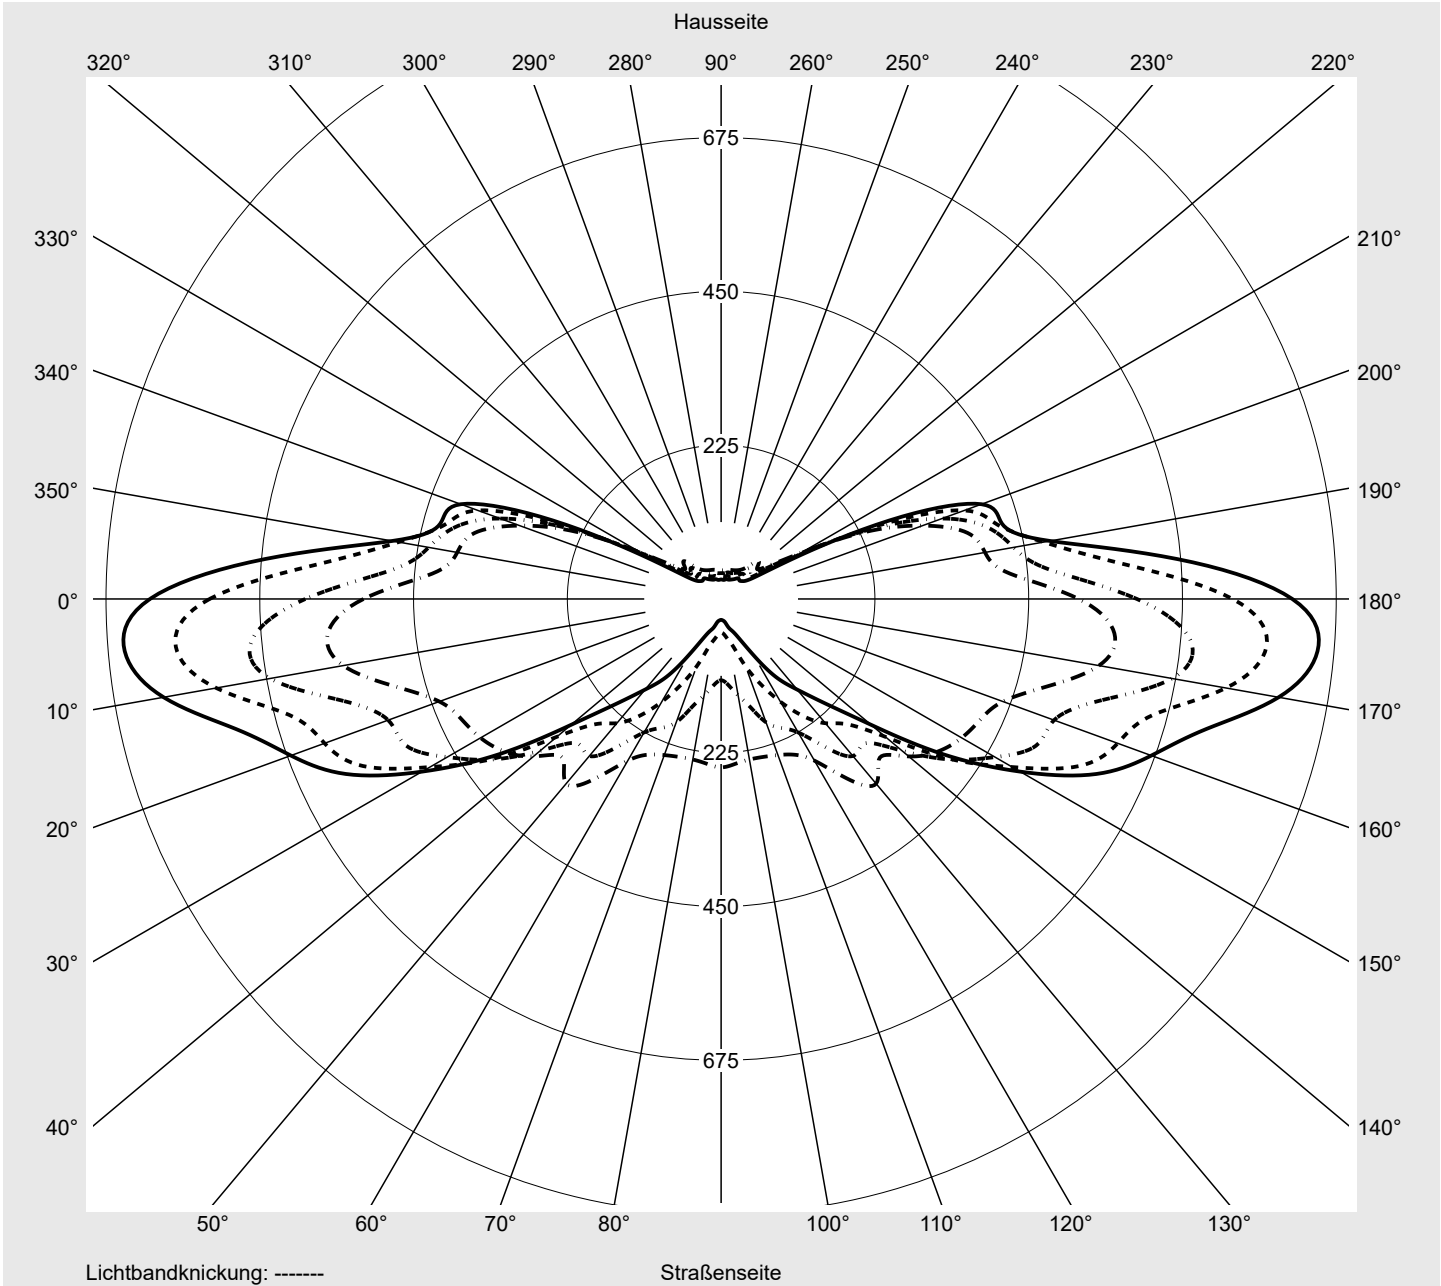

Leuchtenbetriebswirkungsgrade

Eta	100.0%
Eta 0° - 90°	100.0%
Eta 90° - 180°	0.0%

Lichtstärkeklasse nach EN13201-2

Klasse:	G1
Imax 70°	876.0
Imax 80°	162.9
Imax 90°	0.0
Imax >90°	0.0
Imax >95°	0.0

Messbedingungen

DIN EN 13032 und DIN 5032

Lichttechnischer Prüfbefund

Familie Streetlight 31 micro toolless	Bestell-Nr.: 5XH5A31T08DA EAN: 4069025102966	LP-Nummer 59580_475
---	---	-------------------------------

Kegelmantelkurven in cd/klm **KMK 70°** **KMK 67,5°** **KMK 65°** **KMK 62,5°**