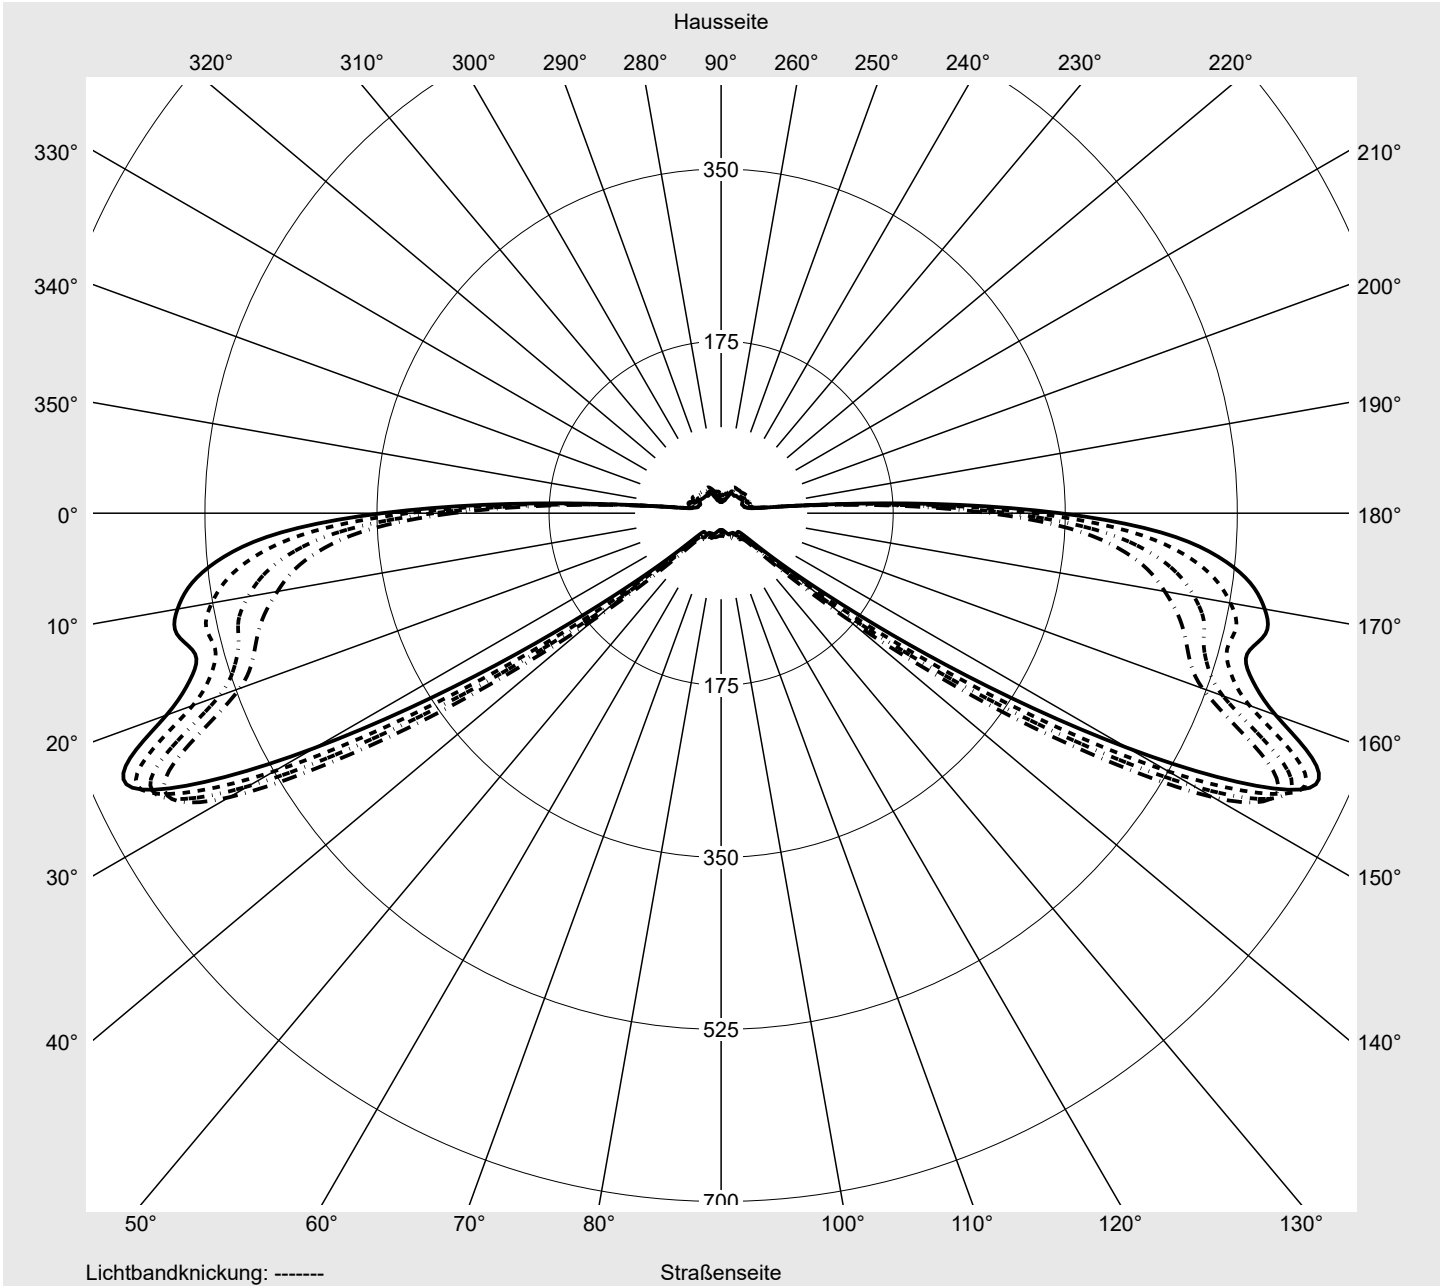

Lichttechnischer Prüfbefund

Familie Streetlight 31 micro toolless	Bestell-Nr.: 5XH5B31T08CA EAN: 4069025102997	LP-Nummer 59065_2231
	Ausführung Mastansatz- / Mastaufsatzmontage, Smart Interface oben/unten Optik direkt, asymmetrisch breit strahlend S050003 Abdeckung Einscheibensicherheitsglas (ESG) Bestückung LED 3000 K CRI ≥ 70 Betriebsgerät EVG SITECO - Smart Interface Bemessungswerte Nettolichtstrom = 1440 lm Systemleistung = 10.2 W Lichtausbeute = 141.2 lm/W	Seriendokumentation 18.04.2024

Leuchtenbetriebswirkungsgrade	
Eta	100.0%
Eta 0° - 90°	100.0%
Eta 90° - 180°	0.0%
Messbedingungen	
DIN EN 13032 und DIN 5032	

Lichtstärkeklasse nach EN13201-2	
Klasse:	G3
Imax 70°	629.6
Imax 80°	99.6
Imax 90°	0.0
Imax >90°	0.0
Imax >95°	0.0

Lichttechnischer Prüfbefund

Familie Streetlight 31 micro toolless	Bestell-Nr.: 5XH5B31T08CA EAN: 4069025102997	LP-Nummer 59065_2231
---	---	--------------------------------

Kegelmantelkurven in cd/klm **KMK 73°** **KMK 72°** **KMK 71°** **KMK 70°**