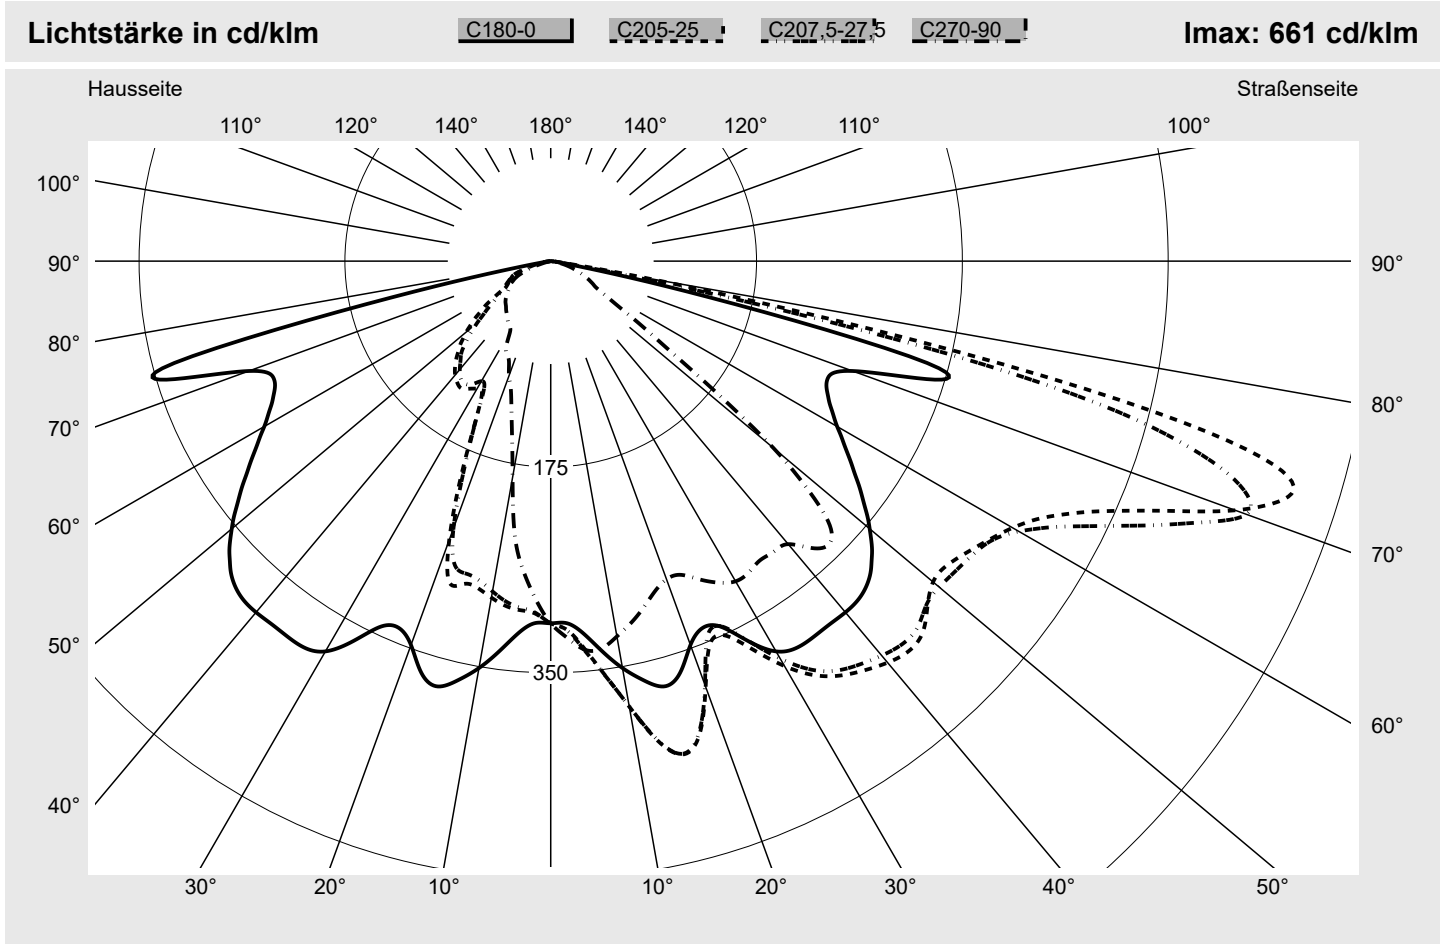

Lichttechnischer Prüfbefund

Familie Streetlight 31 micro toolless	Bestell-Nr.: 5XH5B31T08CA EAN: 4069025102997	LP-Nummer 59065_2231
	Ausführung Mastansatz- / Mastaufsatzmontage, Smart Interface oben/unten Optik direkt, asymmetrisch breit strahlend S050003 Abdeckung Einscheibensicherheitsglas (ESG) Bestückung LED 3000 K CRI ≥ 70 Betriebsgerät EVG SITECO - Smart Interface Bemessungswerte Nettolichtstrom = 1440 lm Systemleistung = 10.2 W Lichtausbeute = 141.2 lm/W	Seriendokumentation 18.04.2024

Leuchtenbetriebswirkungsgrade	
Eta	100.0%
Eta 0° - 90°	100.0%
Eta 90° - 180°	0.0%
Messbedingungen	
DIN EN 13032 und DIN 5032	

Lichtstärkeklasse nach EN13201-2	
Klasse:	G3
Imax 70°	629.6
Imax 80°	99.6
Imax 90°	0.0
Imax >90°	0.0
Imax >95°	0.0

Lichttechnischer Prüfbefund

Familie Streetlight 31 micro toolless	Bestell-Nr.: 5XH5B31T08CA EAN: 4069025102997	LP-Nummer 59065_2231
---	---	--------------------------------

Kegelmantelkurven in cd/klm **KMK 73°** **KMK 72°** **KMK 71°** **KMK 70°**