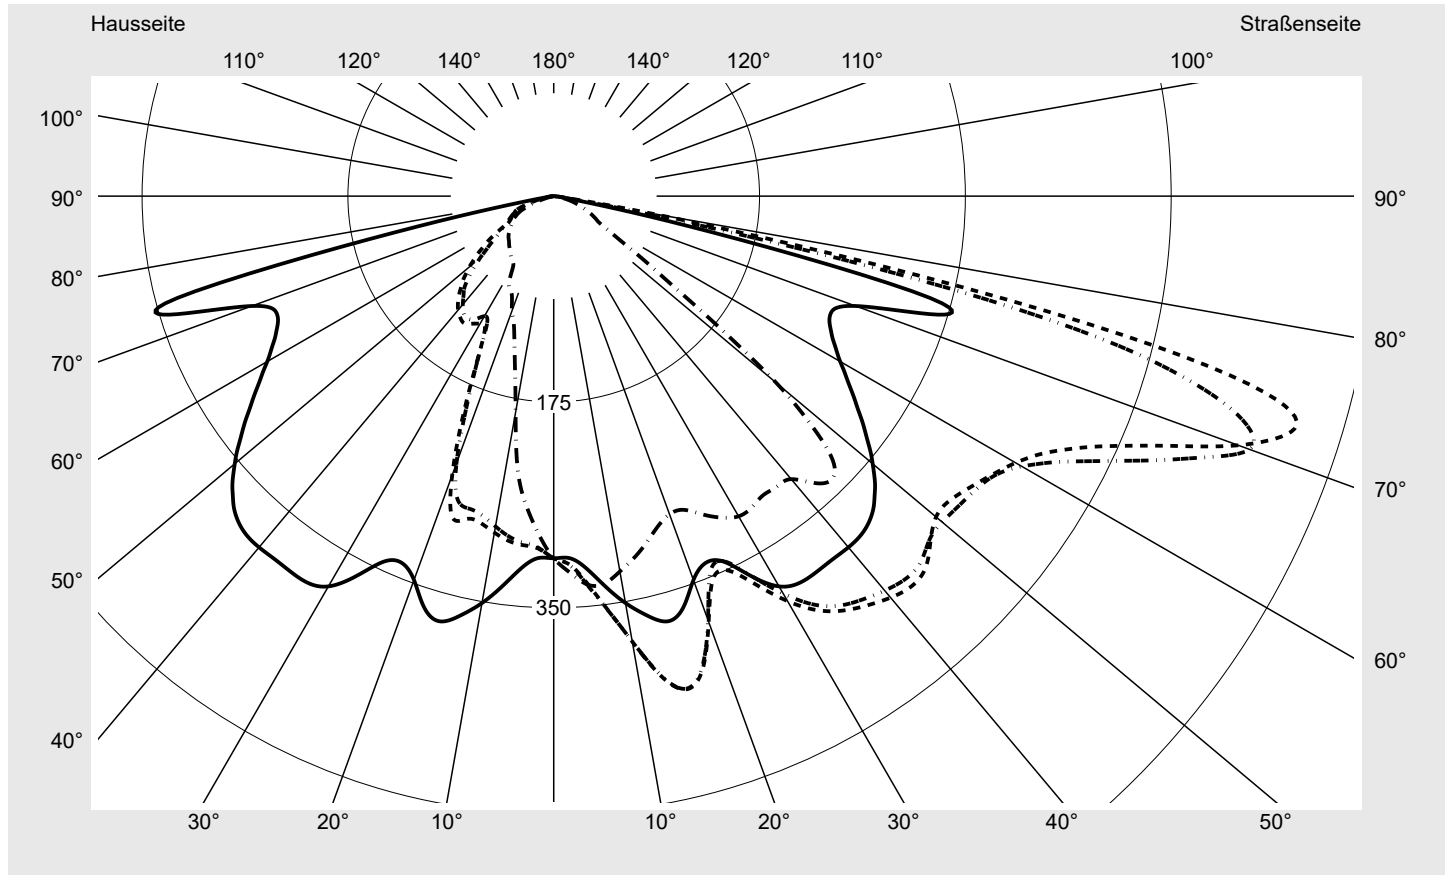

Lichttechnischer Prüfbefund

Familie
Streetlight 31 micro toolless

Bestell-Nr.: 5XH5B31T08DA
EAN: 4069025103000

LP-Nummer
59065_2241

Ausführung Mastansatz- / Mastaufsatzmontage, Smart Interface oben/unten
Optik direkt, asymmetrisch breit strahlend S050003
Abdeckung Einscheibensicherheitsglas (ESG)
Bestückung LED 3000 K | CRI ≥ 70
Betriebsgerät EVG SITECO - Smart Interface
Bemessungswerte Nettolichtstrom = 4940 lm
Systemleistung = 37.7 W
Lichtausbeute = 131 lm/W

Seriendokumentation
18.04.2024

siteco

Lichtstärke in cd/klm

C180-0

C205-25

C207,5-27,5

C270-90

Imax: 661 cd/klm

Leuchtenbetriebswirkungsgrade

Eta	100.0%
Eta 0° - 90°	100.0%
Eta 90° - 180°	0.0%

Lichtstärkeklasse nach EN13201-2

Klasse:	G3
Imax 70°	629.6
Imax 80°	99.6
Imax 90°	0.0
Imax >90°	0.0
Imax >95°	0.0

Messbedingungen