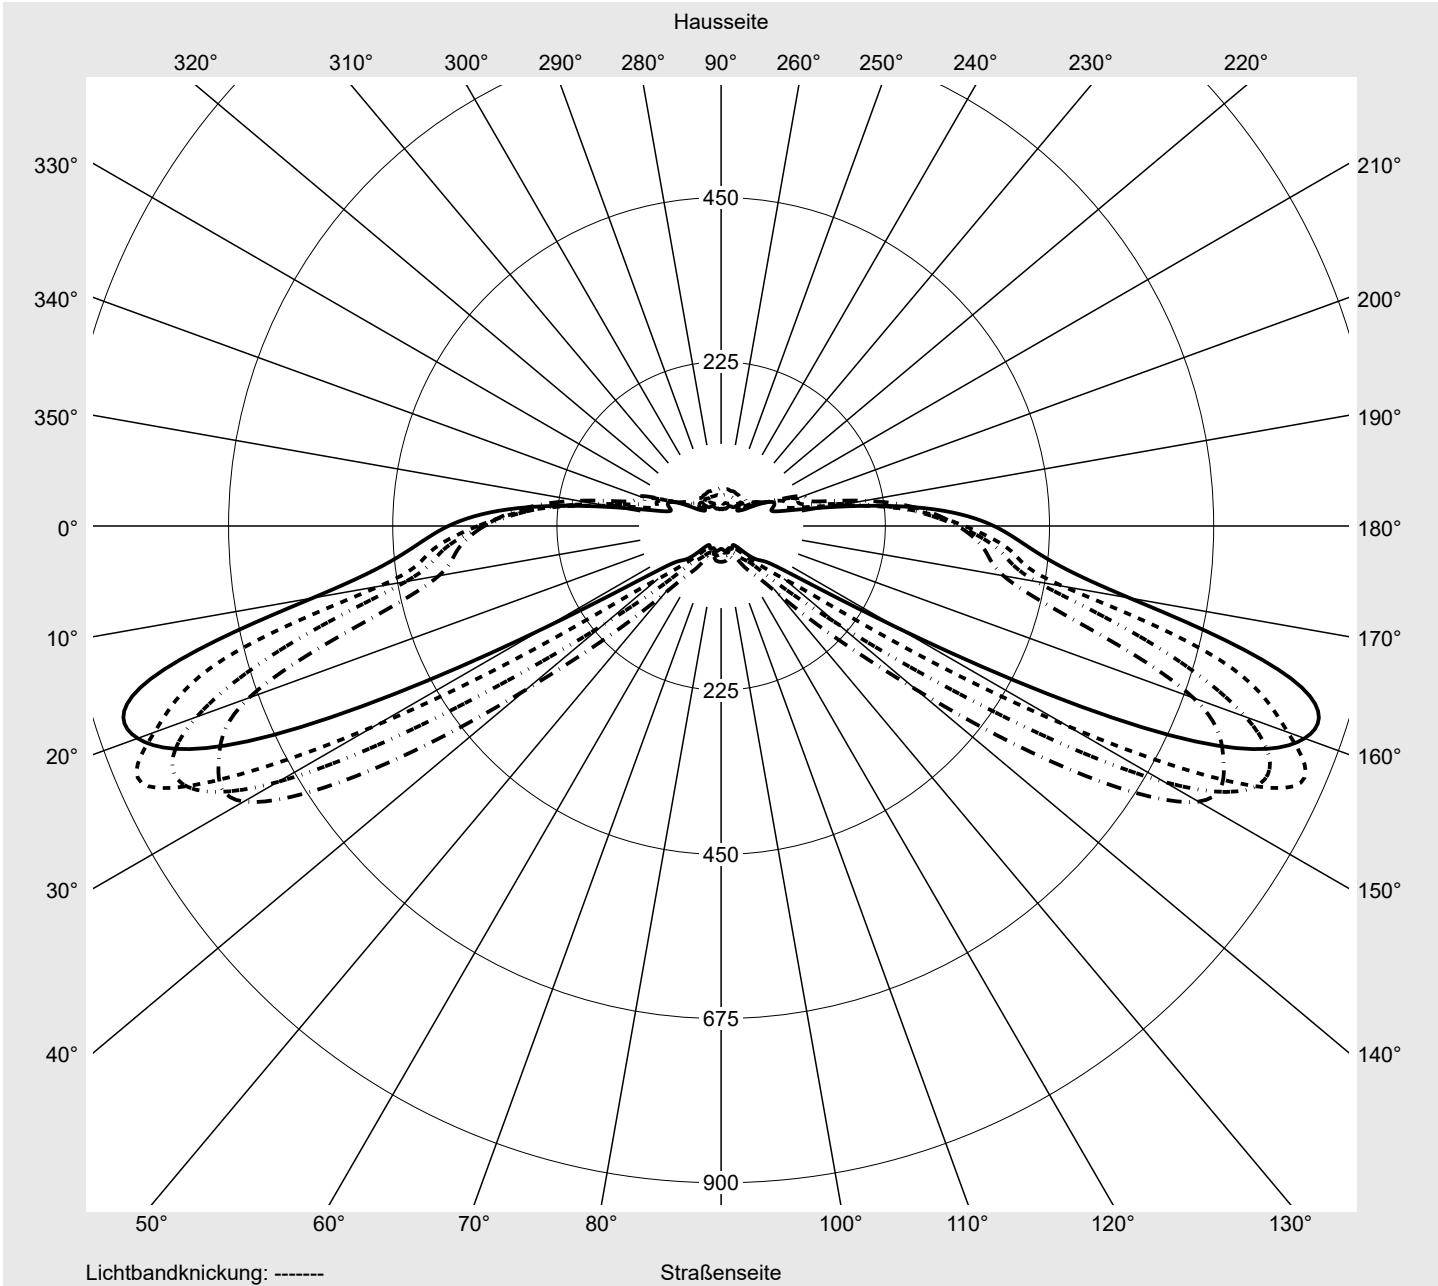

Lichttechnischer Prüfbefund

Familie
Streetlight 31 micro toolless

Bestell-Nr.: 5XH5C31T08CA
EAN: 4069025103017

LP-Nummer
59081_2252

Ausführung Mastansatz- / Mastaufsatzmontage, Smart Interface oben/unten
Optik direkt, asymmetrisch breit strahlend S080002
Abdeckung Einscheibensicherheitsglas (ESG)
Bestückung LED 3000 K | CRI ≥ 70
Betriebsgerät EVG SITECO - Smart Interface
Bemessungswerte Nettolichtstrom = 1440 lm
Systemleistung = 10.2 W
Lichtausbeute = 141.2 lm/W

Leuchtenbetriebswirkungsgrade

Eta 100.0%
Eta 0° - 90° 100.0%
Eta 90° - 180° 0.0%

Lichtstärkeklasse nach EN13201-2

Klasse: G3
Imax 70° 826.1
Imax 80° 99.6
Imax 90° 0.0
Imax >90° 0.0
Imax >95° 0.0

Messbedingungen

DIN EN 13032 und DIN 5032

Lichttechnischer Prüfbefund

Familie Streetlight 31 micro toolless	Bestell-Nr.: 5XH5C31T08CA EAN: 4069025103017	LP-Nummer 59081_2252
---	---	--------------------------------

Kegelmantelkurven in cd/klm **KMK 67,5°** **KMK 65°** **KMK 62,5°** **KMK 60°** **siteco**