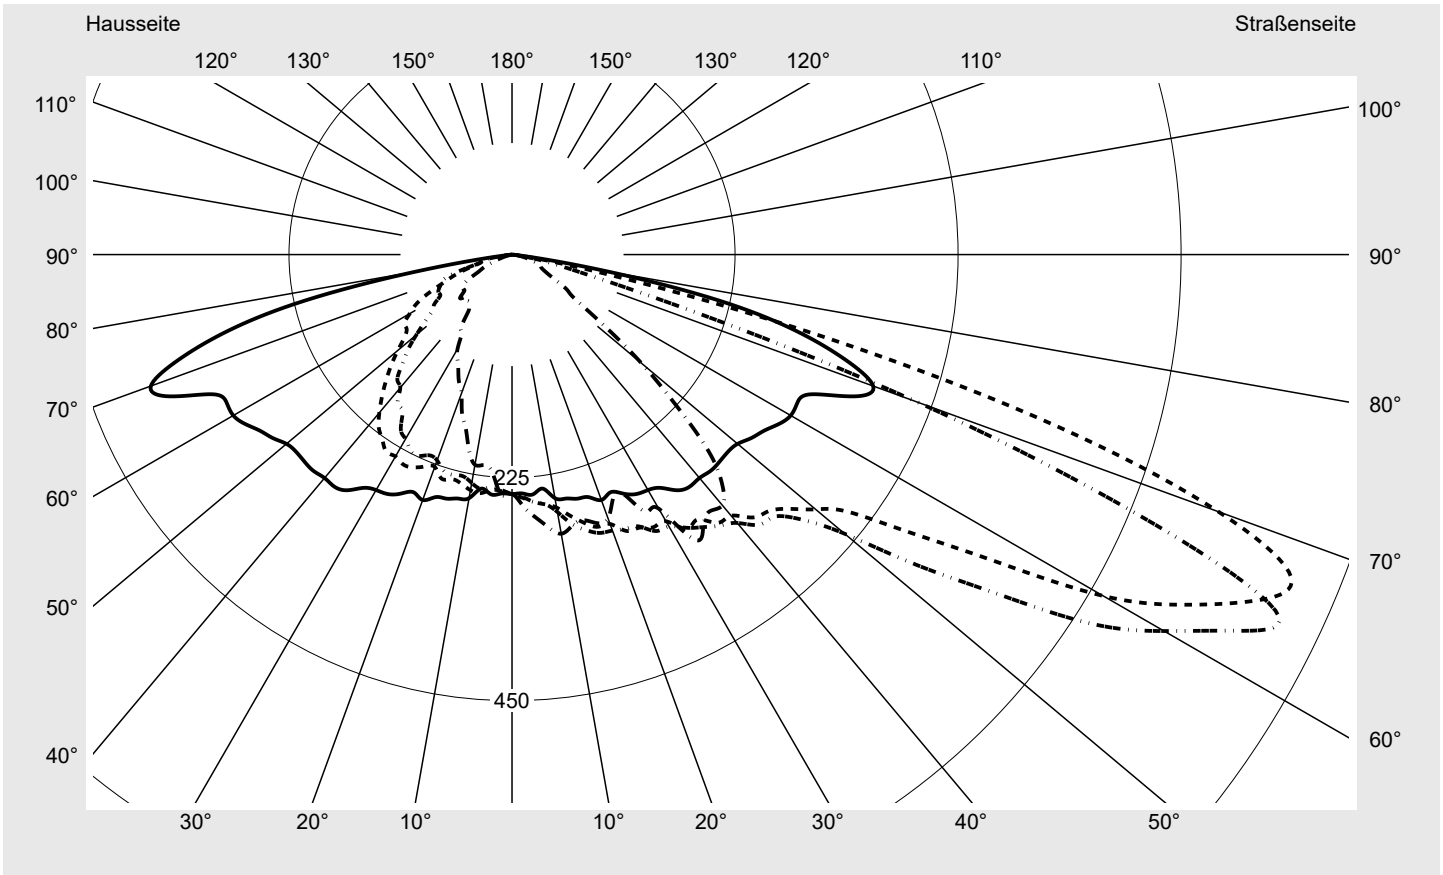

Lichttechnischer Prüfbefund

Familie
Streetlight 31 micro toolless

Bestell-Nr.: 5XH5C31T08CA
EAN: 4069025103017

LP-Nummer
59081_2252

Ausführung Mastansatz- / Mastaufsatzmontage, Smart Interface oben/unten
Optik direkt, asymmetrisch breit strahlend S080002
Abdeckung Einscheibensicherheitsglas (ESG)
Bestückung LED 3000 K | CRI ≥ 70
Betriebsgerät EVG SITECO - Smart Interface
Bemessungswerte Nettolichtstrom = 1440 lm
Systemleistung = 10.2 W
Lichtausbeute = 141.2 lm/W

Seriendokumentation
18.04.2024

siteco

Lichtstärke in cd/klm

C180-0

C200-20

C205-25

C270-90

Imax: 851 cd/klm

Leuchtenbetriebswirkungsgrade

Eta 100.0%
Eta 0° - 90° 100.0%
Eta 90° - 180° 0.0%

Lichtstärkeklasse nach EN13201-2

Klasse: G3
Imax 70° 826.1
Imax 80° 99.6
Imax 90° 0.0
Imax >90° 0.0
Imax >95° 0.0

Messbedingungen