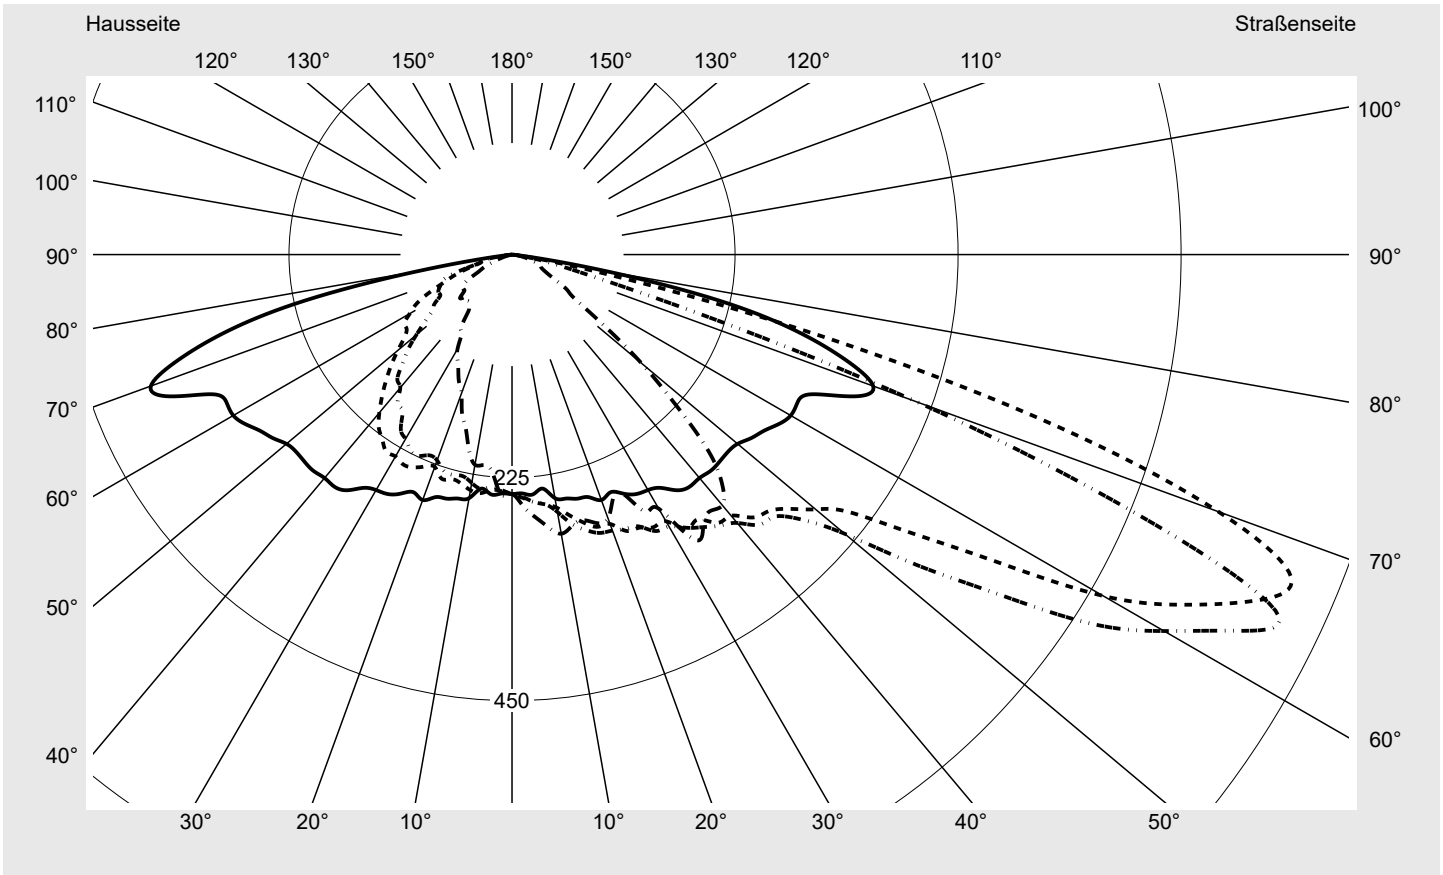

Lichttechnischer Prüfbefund

Familie
Streetlight 31 micro toolless

Bestell-Nr.: 5XH5C31T08DA
EAN: 4069025103024

LP-Nummer
59081_2262

Ausführung Mastansatz- / Mastaufsatzmontage, Smart Interface oben/unten
Optik direkt, asymmetrisch breit strahlend S080002
Abdeckung Einscheibensicherheitsglas (ESG)
Bestückung LED 3000 K | CRI ≥ 70
Betriebsgerät EVG SITECO - Smart Interface
Bemessungswerte Nettolichtstrom = 4940 lm
Systemleistung = 37.7 W
Lichtausbeute = 131 lm/W

Seriendokumentation
18.04.2024

siteco

Lichtstärke in cd/klm

C180-0

C200-20

C205-25

C270-90

Imax: 851 cd/klm

Leuchtenbetriebswirkungsgrade

Eta 100.0%
Eta 0° - 90° 100.0%
Eta 90° - 180° 0.0%

Lichtstärkeklasse nach EN13201-2

Klasse: G3
Imax 70° 826.1
Imax 80° 99.6
Imax 90° 0.0
Imax >90° 0.0
Imax >95° 0.0

Messbedingungen