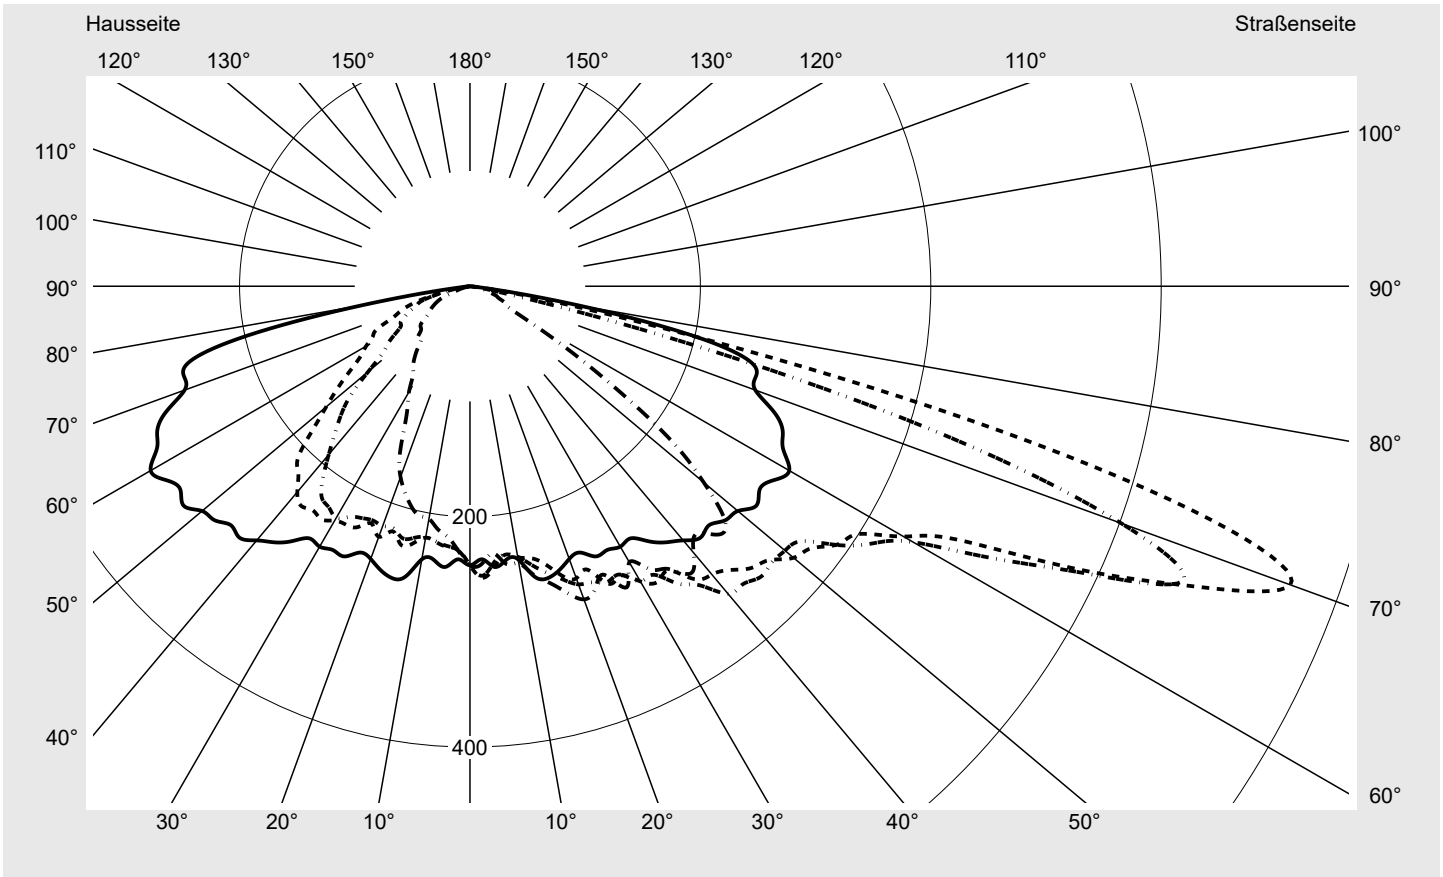

Lichttechnischer Prüfbefund

Familie
Streetlight 31 micro toolless

Bestell-Nr.: 5XH5D31B08CA
EAN: 4069025103055

LP-Nummer
59076_2370

Ausführung Mastansatz- / Mastaufsatzmontage
Optik direkt, asymmetrisch breit strahlend
S100003
Abdeckung Einscheibensicherheitsglas (ESG)
Bestückung LED 3000 K | CRI ≥ 70
Betriebsgerät EVG SITECO
Bemessungswerte Nettolichtstrom = 1440 lm
Systemleistung = 10.3 W
Lichtausbeute = 139.8 lm/W

Seriendokumentation
18.04.2024

siteco

Lichtstärke in cd/klm

C180-0

C205-25

C210-30

C270-90

Imax: 758 cd/klm

Leuchtenbetriebswirkungsgrade

Eta 100.0%
Eta 0° - 90° 100.0%
Eta 90° - 180° 0.0%

Lichtstärkeklasse nach EN13201-2

Klasse: G3
Imax 70° 757.8
Imax 80° 95.1
Imax 90° 0.0
Imax >90° 0.0
Imax >95° 0.0

Messbedingungen