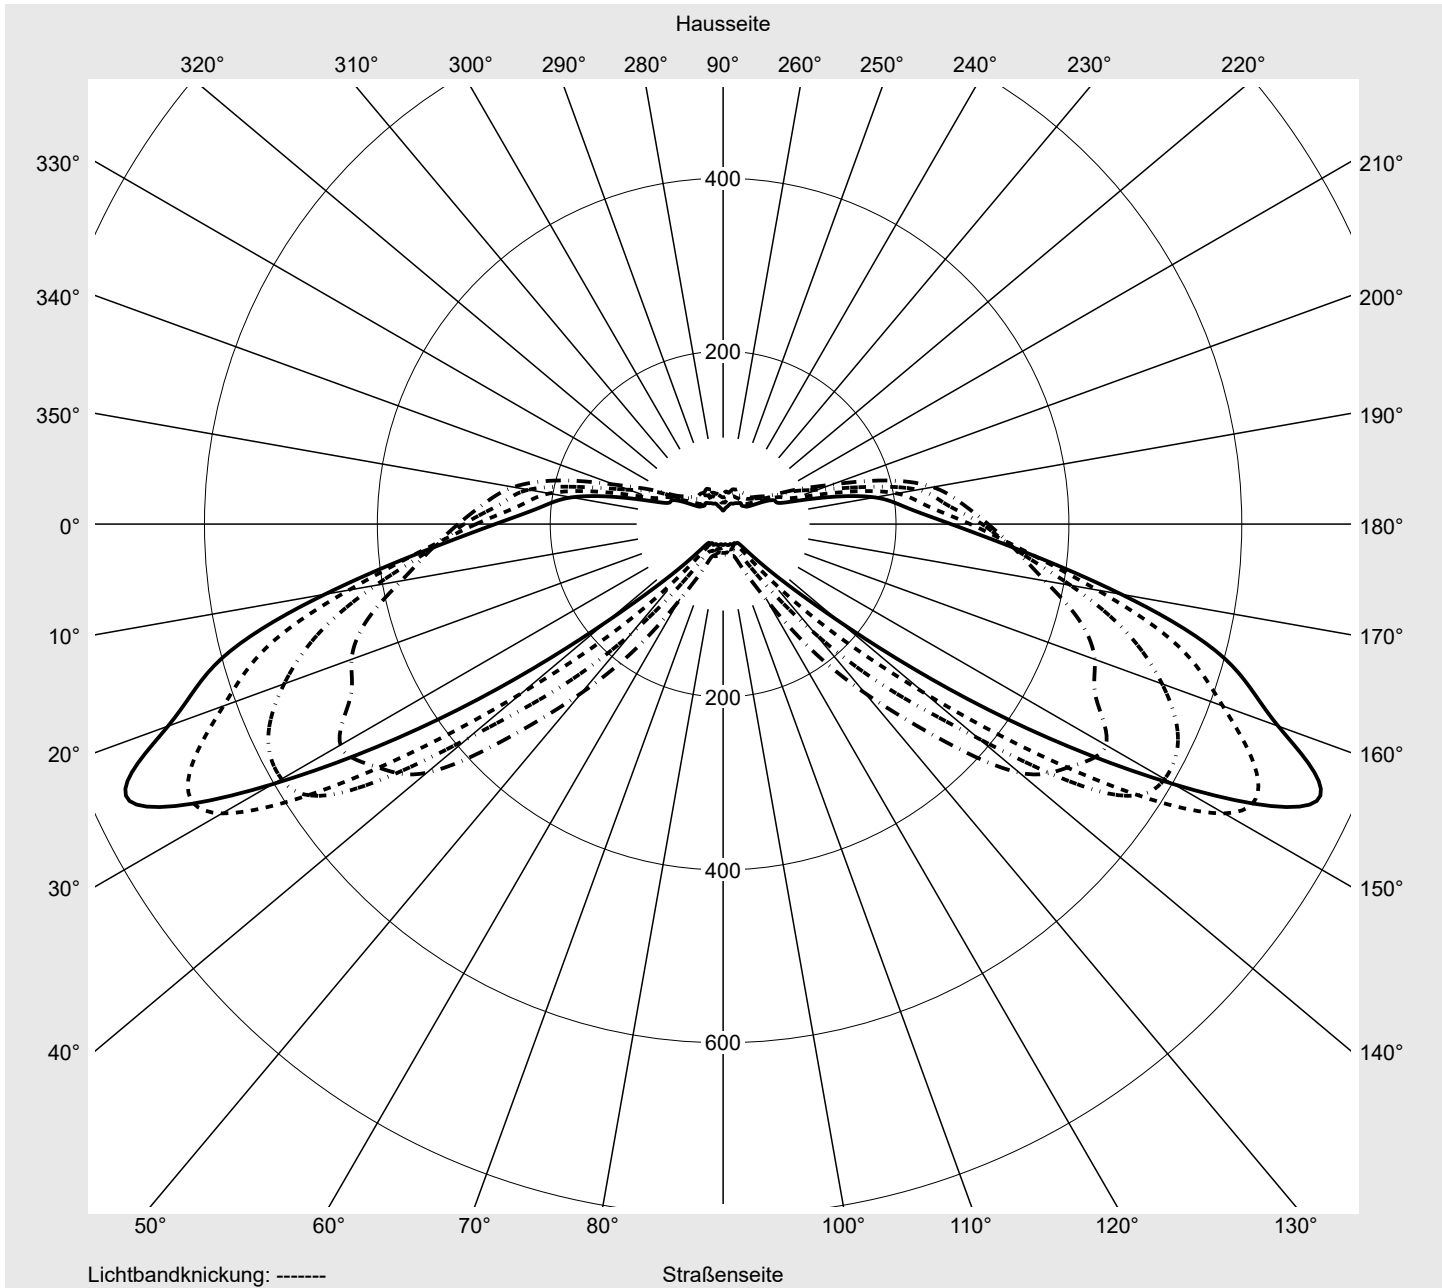

Lichttechnischer Prüfbefund

Familie
Streetlight 31 micro toolless

Bestell-Nr.: 5XH5D31B08CA
EAN: 4069025103055

LP-Nummer
59076_2370

Ausführung Mastansatz- / Mastaufsatzmontage
Optik direkt, asymmetrisch breit strahlend
S100003
Abdeckung Einscheibensicherheitsglas (ESG)
Bestückung LED 3000 K | CRI ≥ 70
Betriebsgerät EVG SITECO
Bemessungswerte Nettolichtstrom = 1440 lm
Systemleistung = 10.3 W
Lichtausbeute = 139.8 lm/W

Seriendokumentation
18.04.2024

siteco

Lichtstärke in cd/klm

C180-0

C205-25

C210-30

C270-90

Imax: 758 cd/klm

Leuchtenbetriebswirkungsgrade

Eta 100.0%
Eta 0° - 90° 100.0%
Eta 90° - 180° 0.0%

Lichtstärkeklasse nach EN13201-2

Klasse: G3
Imax 70° 757.8
Imax 80° 95.1
Imax 90° 0.0
Imax >90° 0.0
Imax >95° 0.0

Messbedingungen

DIN EN 13032 und DIN 5032

Lichttechnischer Prüfbefund

Familie Streetlight 31 micro toolless	Bestell-Nr.: 5XH5D31B08CA EAN: 4069025103055	LP-Nummer 59076_2370
---	---	--------------------------------

Kegelmantelkurven in cd/klm **KMK 70°** **KMK 67,5°** **KMK 65°** **KMK 62,5°** **siteco**