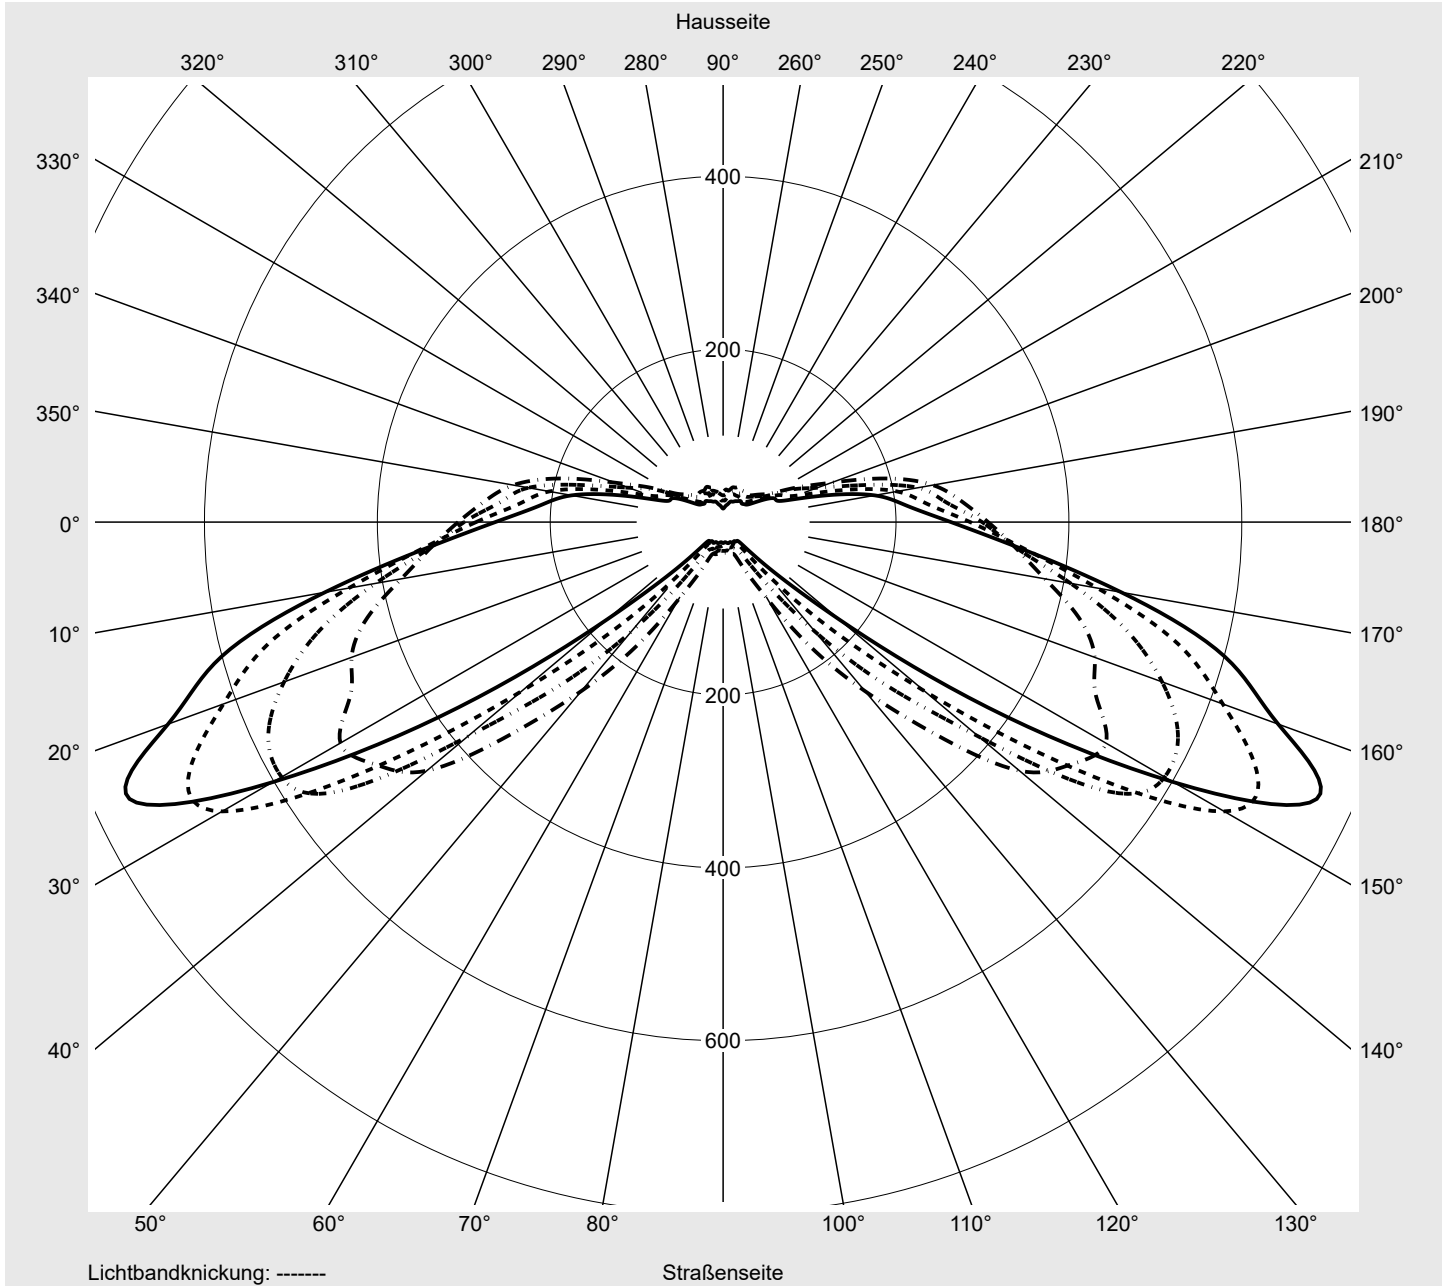

Seriendokumentation
18.04.2024

siteco

Lichtstärke in cd/klm

C180-0

C205-25

C210-30

C270-90

Imax: 758 cd/klm

Leuchtenbetriebswirkungsgrade

Eta 100.0%
Eta 0° - 90° 100.0%
Eta 90° - 180° 0.0%

Lichtstärkeklasse nach EN13201-2

Klasse: G3
Imax 70° 757.8
Imax 80° 95.1
Imax 90° 0.0
Imax >90° 0.0
Imax >95° 0.0

Messbedingungen

DIN EN 13032 und DIN 5032

Lichttechnischer Prüfbefund

Familie Streetlight 31 micro toolless	Bestell-Nr.: 5XH5D31R08DA EAN: 4069025103123	LP-Nummer 59076_2400
---	---	--------------------------------

Kegelmantelkurven in cd/klm **KMK 70°** **KMK 67,5°** **KMK 65°** **KMK 62,5°** **siteco**