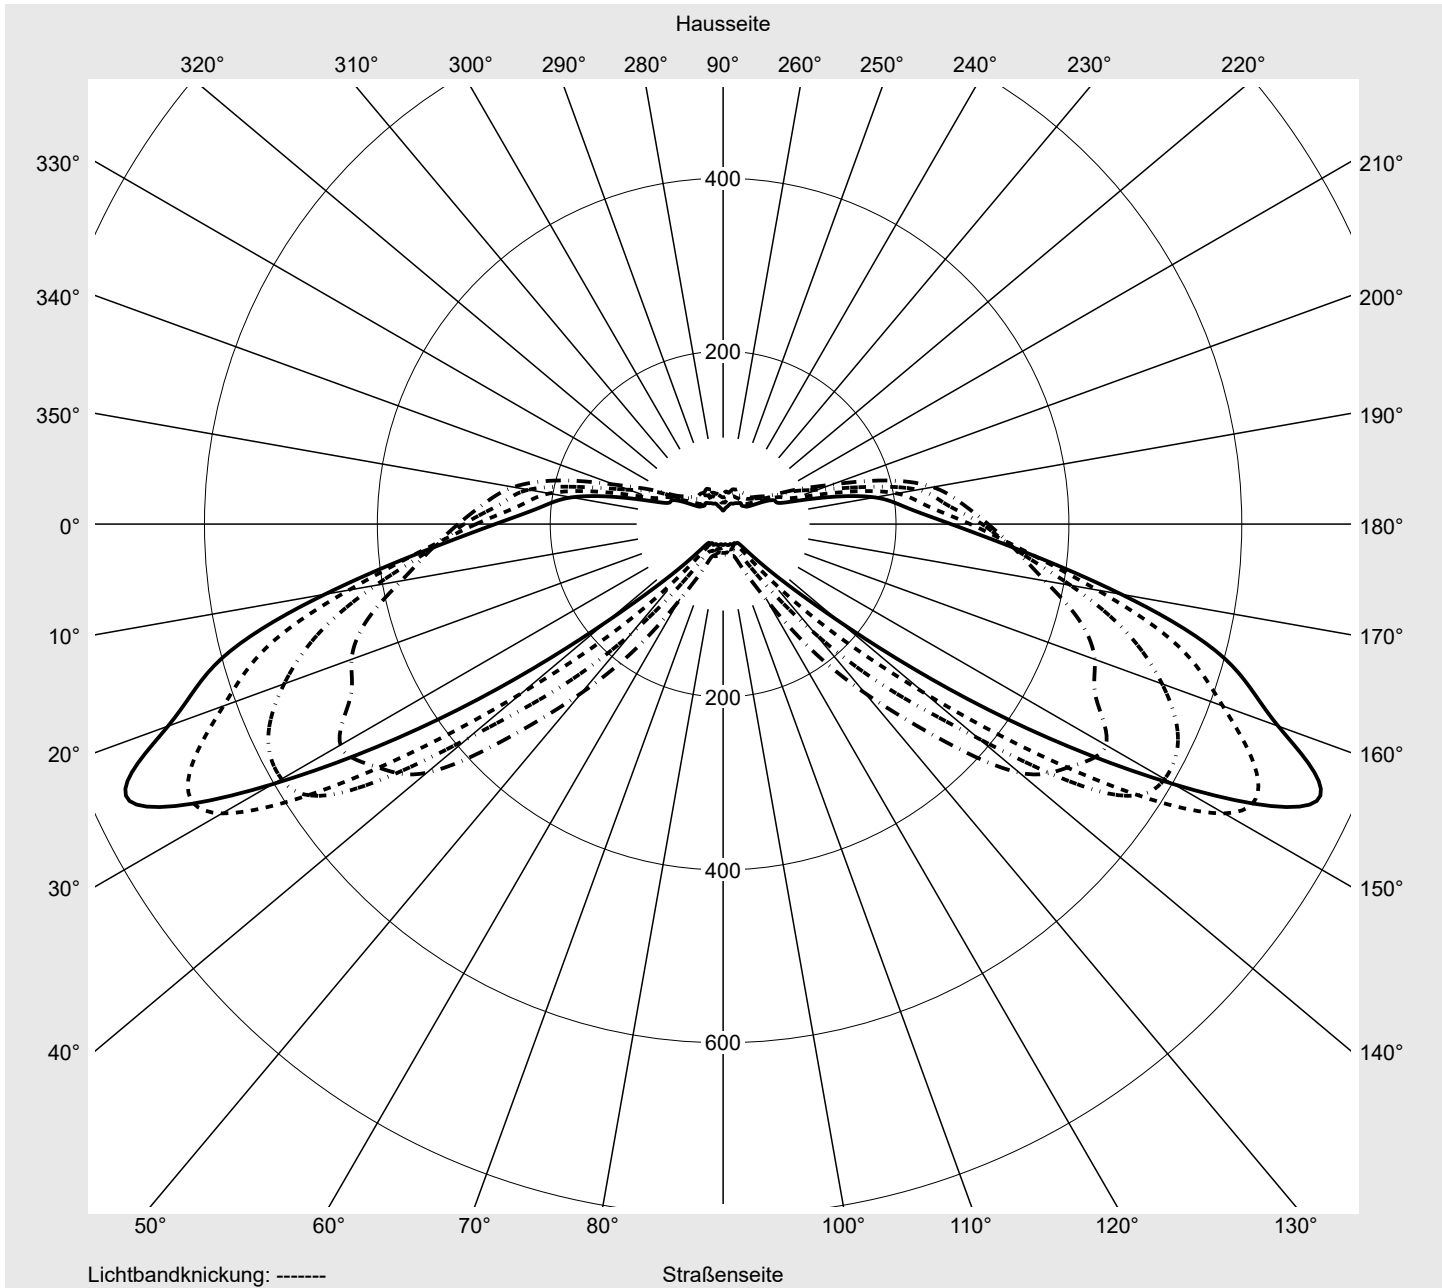

Leuchtenbetriebswirkungsgrade

Eta 100.0%

Eta 0° - 90° 100.0%

Eta 90° - 180° 0.0%

Lichtstärkeklasse nach EN13201-2

Klasse: G3

Imax 70° 757.8

Imax 80° 95.1

Imax 90° 0.0

Imax >90° 0.0

Imax >95° 0.0

Messbedingungen

DIN EN 13032 und DIN 5032

Lichttechnischer Prüfbefund

Familie Streetlight 31 micro toolless	Bestell-Nr.: 5XH5D31S08DA EAN: 4069025103147	LP-Nummer 59076_2420
---	---	--------------------------------

Kegelmantelkurven in cd/klm **KMK 70°** **KMK 67,5°** **KMK 65°** **KMK 62,5°** **siteco**

Lichttechnischer Prüfbefund

Familie Streetlight 31 micro toolless	Bestell-Nr.: 5XH5D31S08DA EAN: 4069025103147	LP-Nummer 59076_2420
Wertetabelle Lichtstärkemessung		Maximale Lichtstärke
		siteco