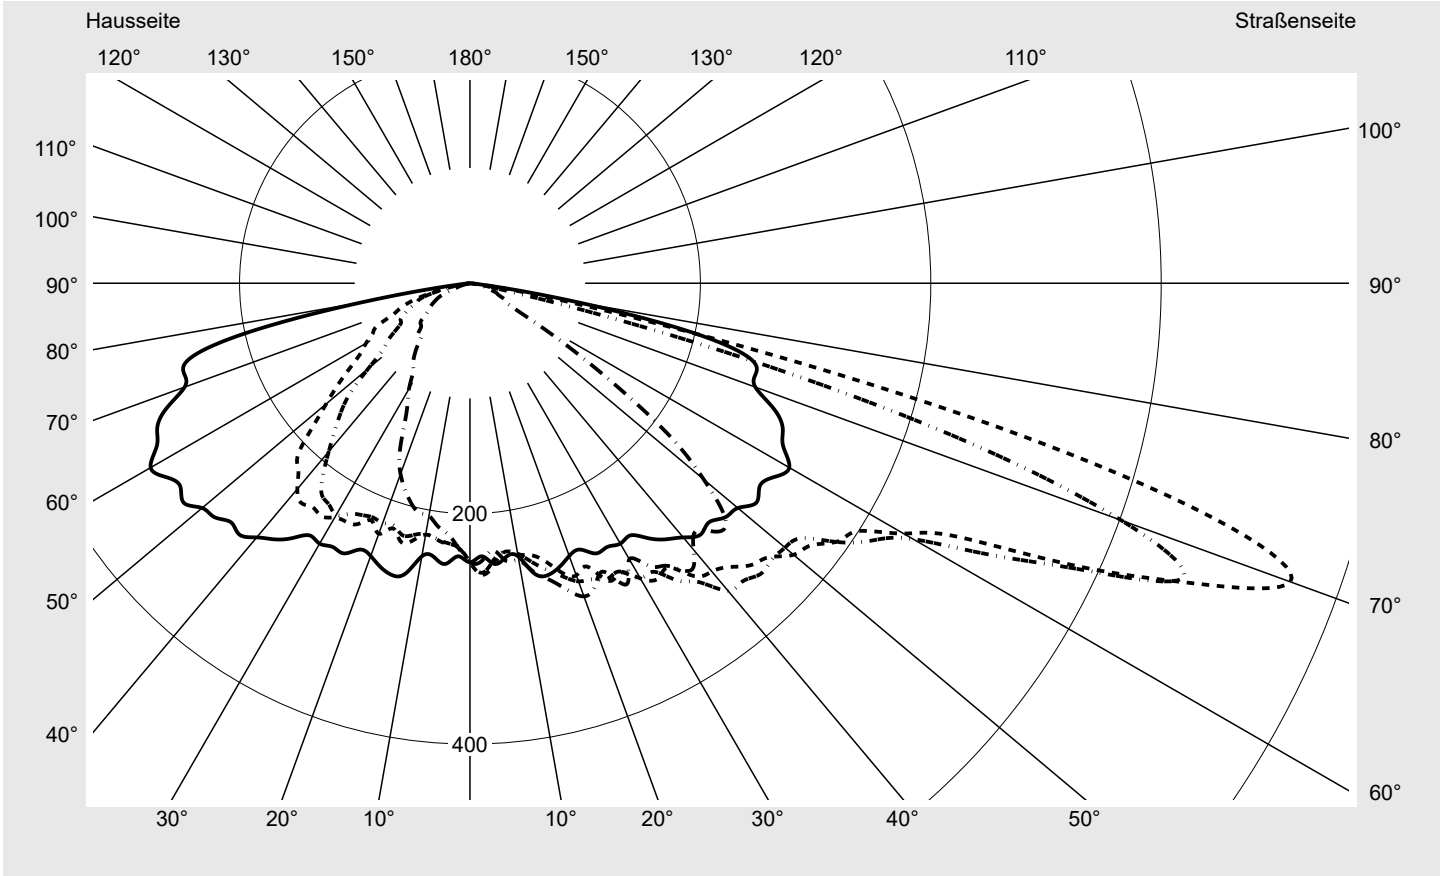

Lichttechnischer Prüfbefund

Familie Streetlight 31 micro toolless	Bestell-Nr.: 5XH5D31T08CA EAN: 4069025103154	LP-Nummer 59076_2430
	Ausführung	Mastansatz- / Mastaufsatzmontage, Smart Interface oben/unten
	Optik	direkt, asymmetrisch breit strahlend S100003
	Abdeckung	Einscheibensicherheitsglas (ESG)
	Bestückung	LED 3000 K CRI ≥ 70
	Betriebsgerät	EVG SITECO - Smart Interface
	Bemessungswerte	Nettolichtstrom = 1440 lm Systemleistung = 10.2 W Lichtausbeute = 141.2 lm/W
		Seriendokumentation 18.04.2024
		

Lichtstärke in cd/klm **C180-0** **C205-25** **C210-30** **C270-90** **Imax: 758 cd/klm**

Leuchtenbetriebswirkungsgrade	
Eta	100.0%
Eta 0° - 90°	100.0%
Eta 90° - 180°	0.0%

Lichtstärkeklasse nach EN13201-2	
Klasse:	G3
Imax 70°	757.8
Imax 80°	95.1
Imax 90°	0.0
Imax >90°	0.0
Imax >95°	0.0

Kegelmantelkurven in cd/klm **KMK 70°** **KMK 67,5°** **KMK 65°** **KMK 62,5°** **siteco**

Lichttechnischer Prüfbefund

Familie Streetlight 31 micro toolless	Bestell-Nr.: 5XH5D31T08CA EAN: 4069025103154	LP-Nummer 59076_2430
Wertetabelle Lichtstärkemessung		Maximale Lichtstärke
		siteco