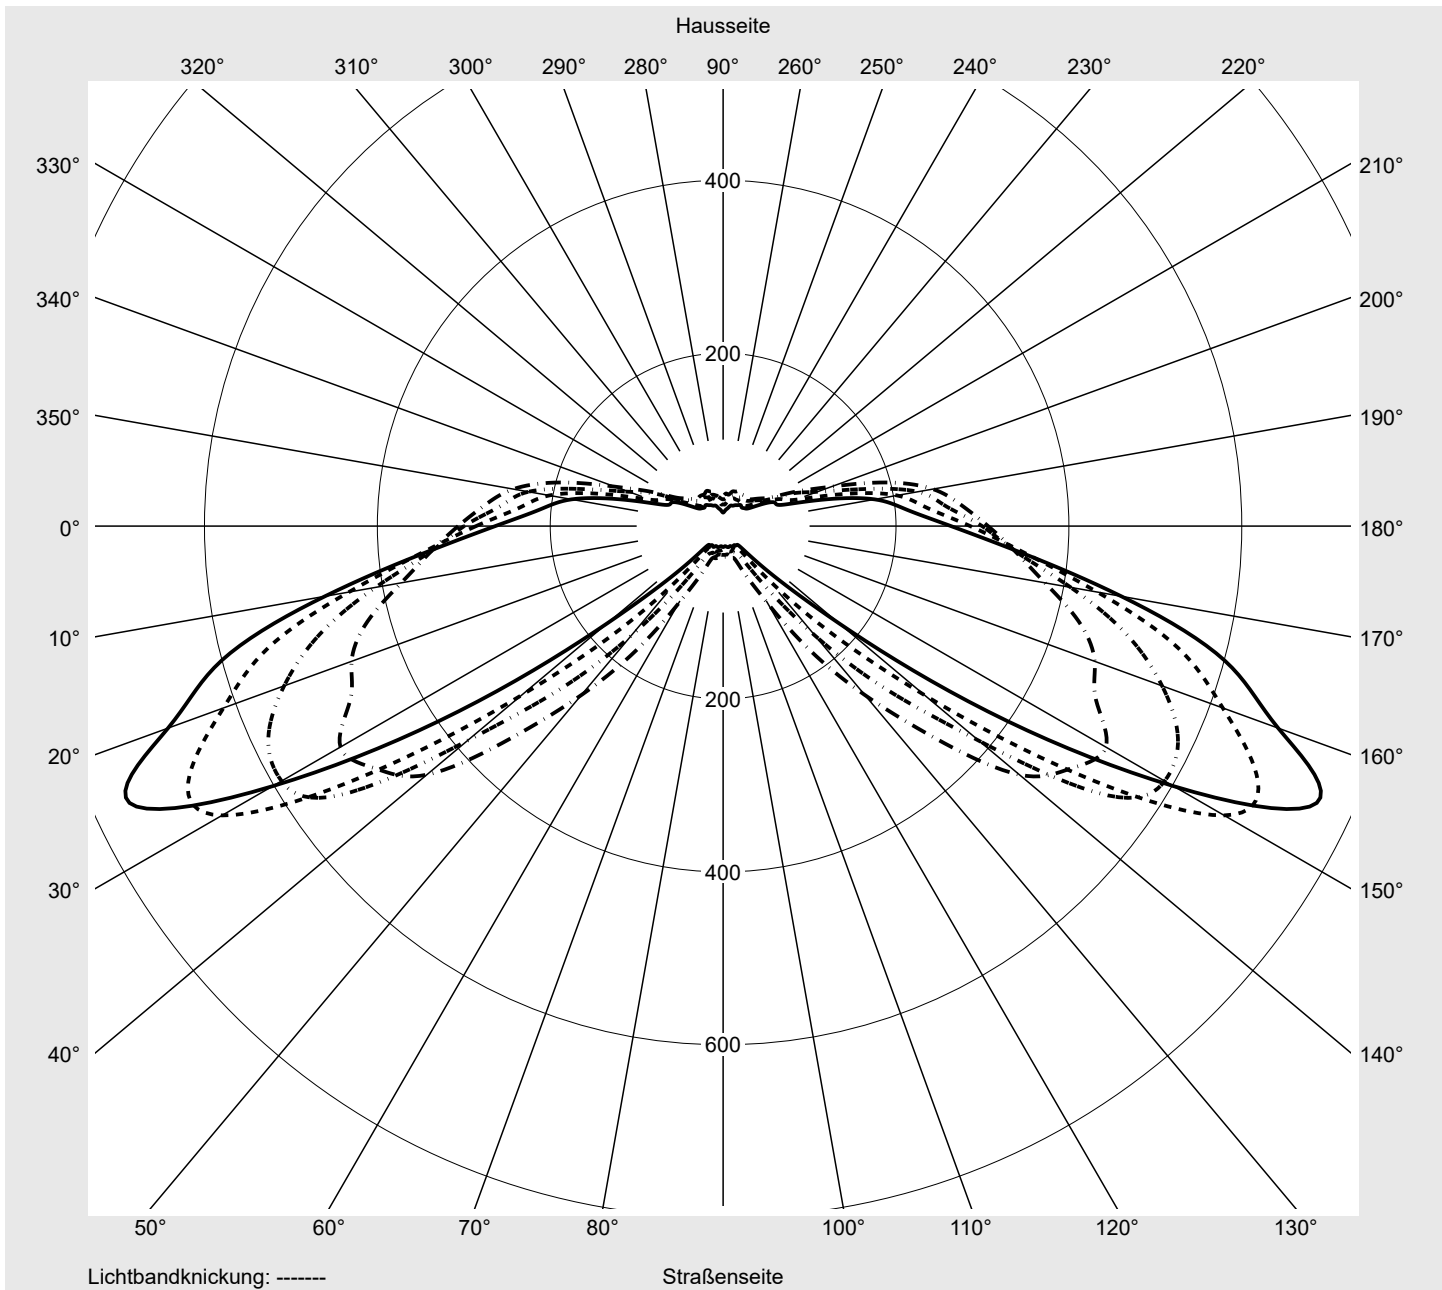

## Lichttechnischer Prüfbefund

**Familie**  
Streetlight 31 micro toolless

**Bestell-Nr.: 5XH5D35N08DA**  
**EAN: 4069025103260**

**LP-Nummer**  
**59076\_2460**

**Ausführung** Mastansatz- / Mastaufsatzmontage, NEMA 7 pin (DALI)  
**Optik** direkt, asymmetrisch breit strahlend S100003  
**Abdeckung** Einscheibensicherheitsglas (ESG)  
**Bestückung** LED 3000 K | CRI ≥ 70  
**Betriebsgerät** EVG SITECO  
**Bemessungswerte** Nettolichtstrom = 4710 lm  
 Systemleistung = 35.5 W  
 Lichtausbeute = 132.7 lm/W

**Seriendokumentation**  
18.04.2024

siteco

**Lichtstärke in cd/klm**

C180-0

C205-25

C210-30

C270-90

**Imax: 758 cd/klm**

**Leuchtenbetriebswirkungsgrade**

Eta 100.0%  
 Eta 0° - 90° 100.0%  
 Eta 90° - 180° 0.0%

**Lichtstärkeklasse nach EN13201-2**

Klasse: G3  
 Imax 70° 757.8  
 Imax 80° 95.1  
 Imax 90° 0.0  
 Imax >90° 0.0  
 Imax >95° 0.0

**Kegelmantelkurven in cd/klm**    **KMK 70°**    **KMK 67,5°**    **KMK 65°**    **KMK 62,5°**    **siteco**