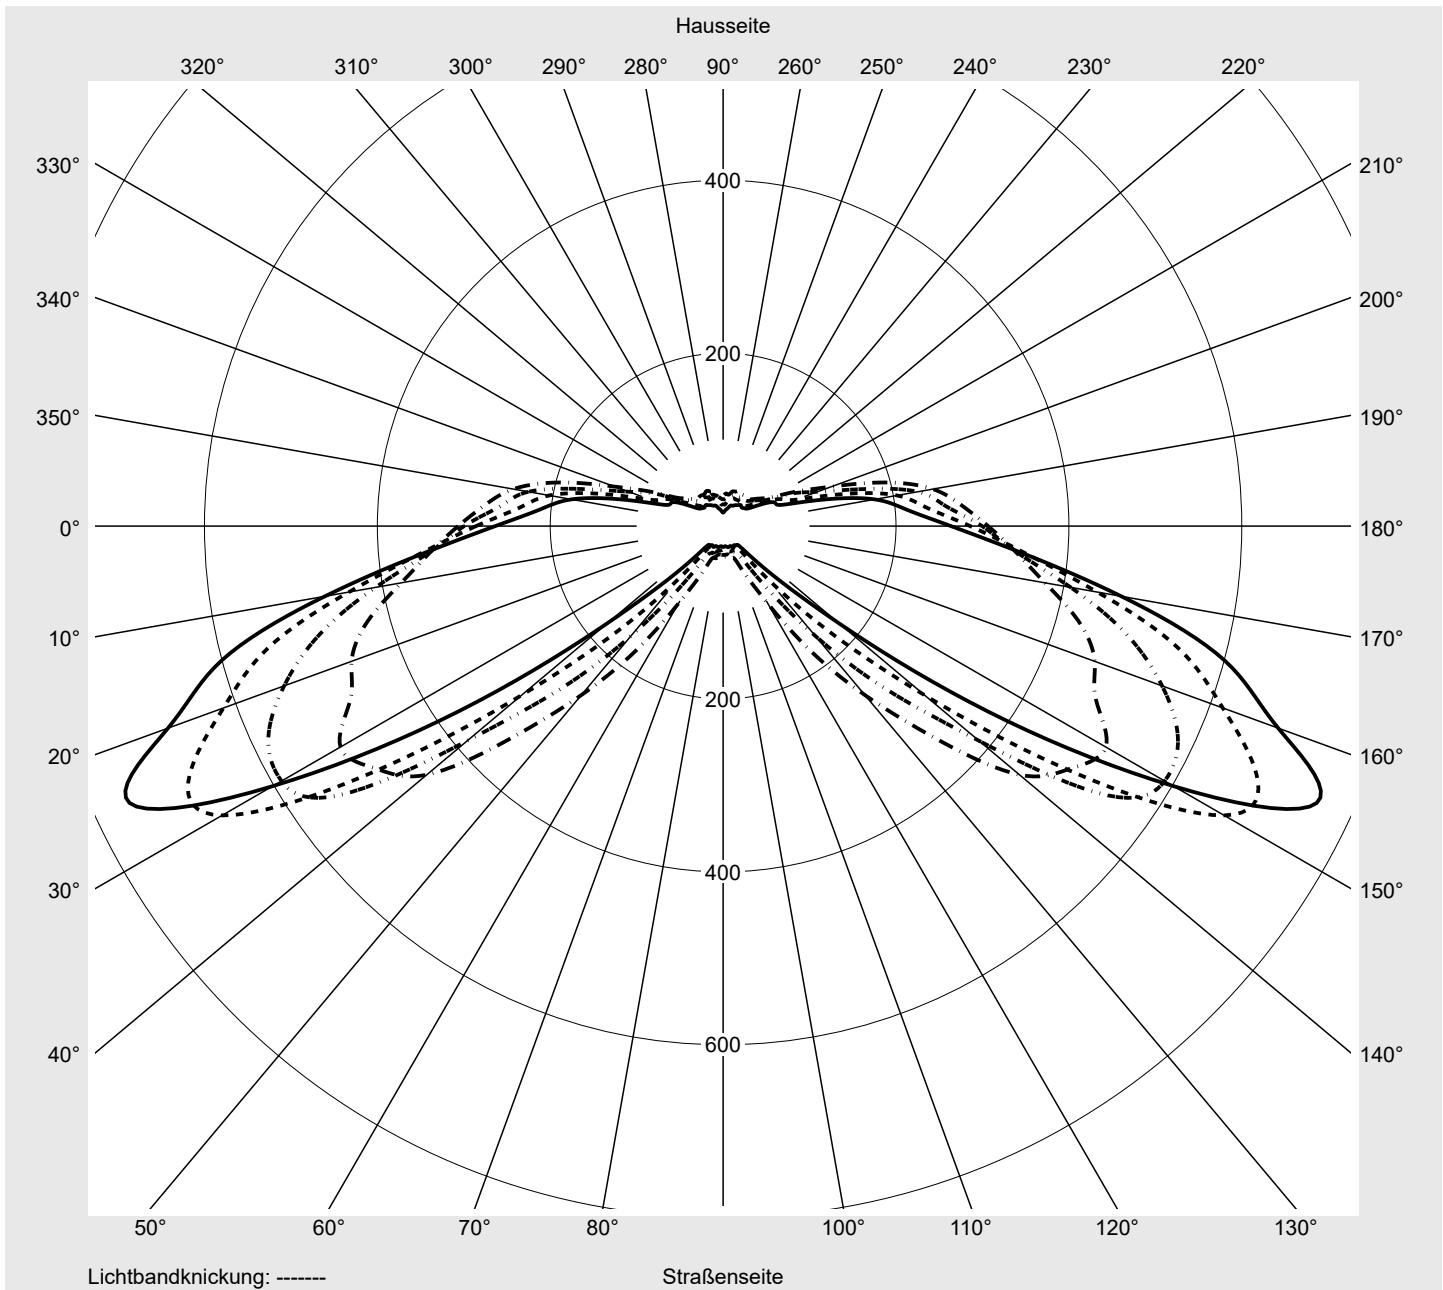

## Lichttechnischer Prüfbefund

**Familie**  
Streetlight 31 micro toolless

**Bestell-Nr.:** 5XH5D3AA08CA  
**EAN:** 4069025103277

**LP-Nummer**  
59076\_2355

**Ausführung** Mastansatz- / Mastaufsatzmontage  
**Optik** direkt, asymmetrisch breit strahlend  
S100003  
**Abdeckung** Einscheibensicherheitsglas (ESG)  
**Bestückung** LED 3000 K | CRI ≥ 70  
**Betriebsgerät** EVG SITECO  
**Bemessungswerte** Nettolichtstrom = 1440 lm  
Systemleistung = 10.3 W  
Lichtausbeute = 139.8 lm/W

**Seriendokumentation**  
18.04.2024

siteco

**Lichtstärke in cd/klm**

C180-0

C205-25

C210-30

C270-90

**Imax: 758 cd/klm**

**Leuchtenbetriebswirkungsgrade**

Eta 100.0%  
Eta 0° - 90° 100.0%  
Eta 90° - 180° 0.0%

**Lichtstärkeklasse nach EN13201-2**

Klasse: G3  
Imax 70° 757.8  
Imax 80° 95.1  
Imax 90° 0.0  
Imax >90° 0.0  
Imax >95° 0.0

**Kegelmantelkurven in cd/klm**    **KMK 70°**    **KMK 67,5°**    **KMK 65°**    **KMK 62,5°**    **siteco**