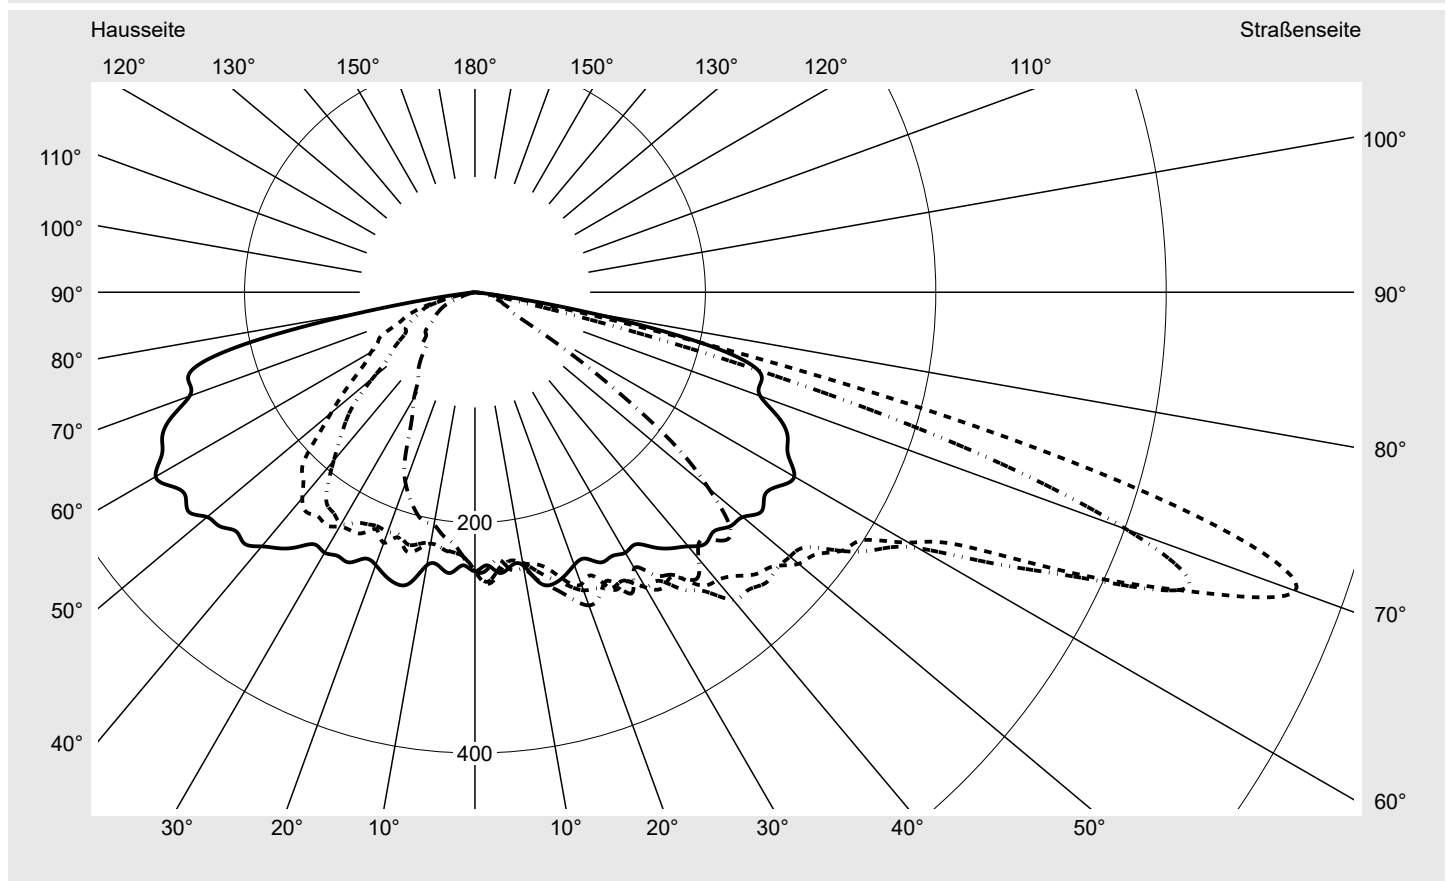

## Lichttechnischer Prüfbefund

**Familie**  
Streetlight 31 micro toolless

**Bestell-Nr.:** 5XH5D3AA08CA  
**EAN:** 4069025103277

**LP-Nummer**  
59076\_2355

**Ausführung** Mastansatz- / Mastaufsatzmontage  
**Optik** direkt, asymmetrisch breit strahlend  
S100003  
**Abdeckung** Einscheibensicherheitsglas (ESG)  
**Bestückung** LED 3000 K | CRI ≥ 70  
**Betriebsgerät** EVG SITECO  
**Bemessungswerte** Nettolichtstrom = 1440 lm  
Systemleistung = 10.3 W  
Lichtausbeute = 139.8 lm/W

**Seriendokumentation**  
18.04.2024

siteco

**Lichtstärke in cd/klm**

C180-0

C205-25

C210-30

C270-90

**Imax: 758 cd/klm**

**Leuchtenbetriebswirkungsgrade**

Eta 100.0%  
Eta 0° - 90° 100.0%  
Eta 90° - 180° 0.0%

**Lichtstärkeklasse nach EN13201-2**

Klasse: G3  
Imax 70° 757.8  
Imax 80° 95.1  
Imax 90° 0.0  
Imax >90° 0.0  
Imax >95° 0.0