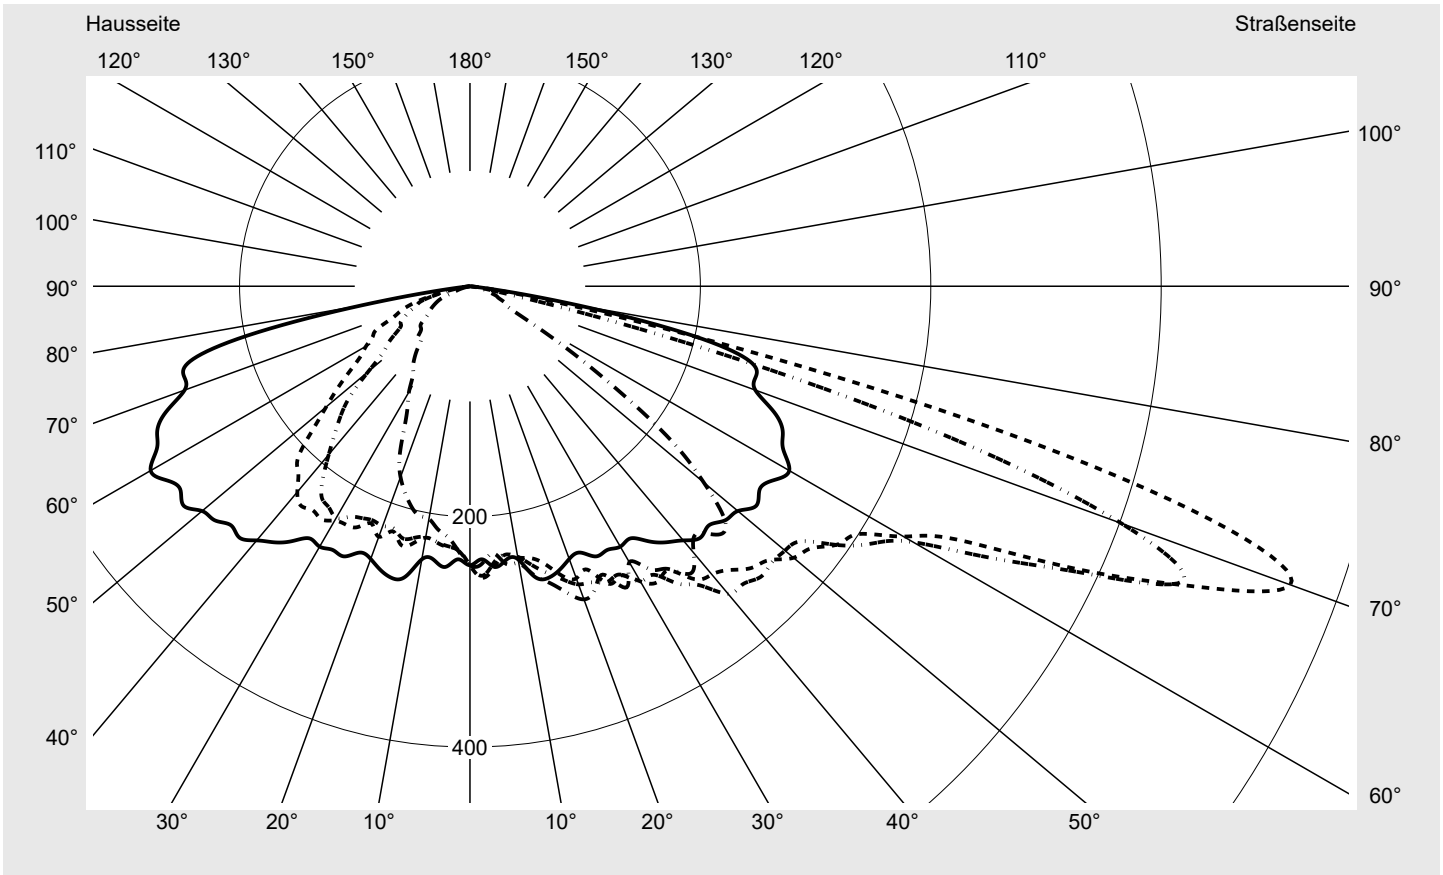

Lichttechnischer Prüfbefund

Familie
Streetlight 31 micro toolless

Bestell-Nr.: 5XH5D3AB08DA
EAN: 4069025103307

LP-Nummer
59076_2385

Ausführung Mastansatz- / Mastaufsatzmontage
Optik direkt, asymmetrisch breit strahlend
S100003
Abdeckung Einscheibensicherheitsglas (ESG)
Bestückung LED 3000 K | CRI ≥ 70
Betriebsgerät EVG SITECO
Bemessungswerte Nettolichtstrom = 4710 lm
Systemleistung = 35.5 W
Lichtausbeute = 132.7 lm/W

Seriendokumentation
18.04.2024

siteco

Lichtstärke in cd/klm

C180-0

C205-25

C210-30

C270-90

Imax: 758 cd/klm

Leuchtenbetriebswirkungsgrade

Eta 100.0%
Eta 0° - 90° 100.0%
Eta 90° - 180° 0.0%

Lichtstärkeklasse nach EN13201-2

Klasse: G3
Imax 70° 757.8
Imax 80° 95.1
Imax 90° 0.0
Imax >90° 0.0
Imax >95° 0.0

Messbedingungen