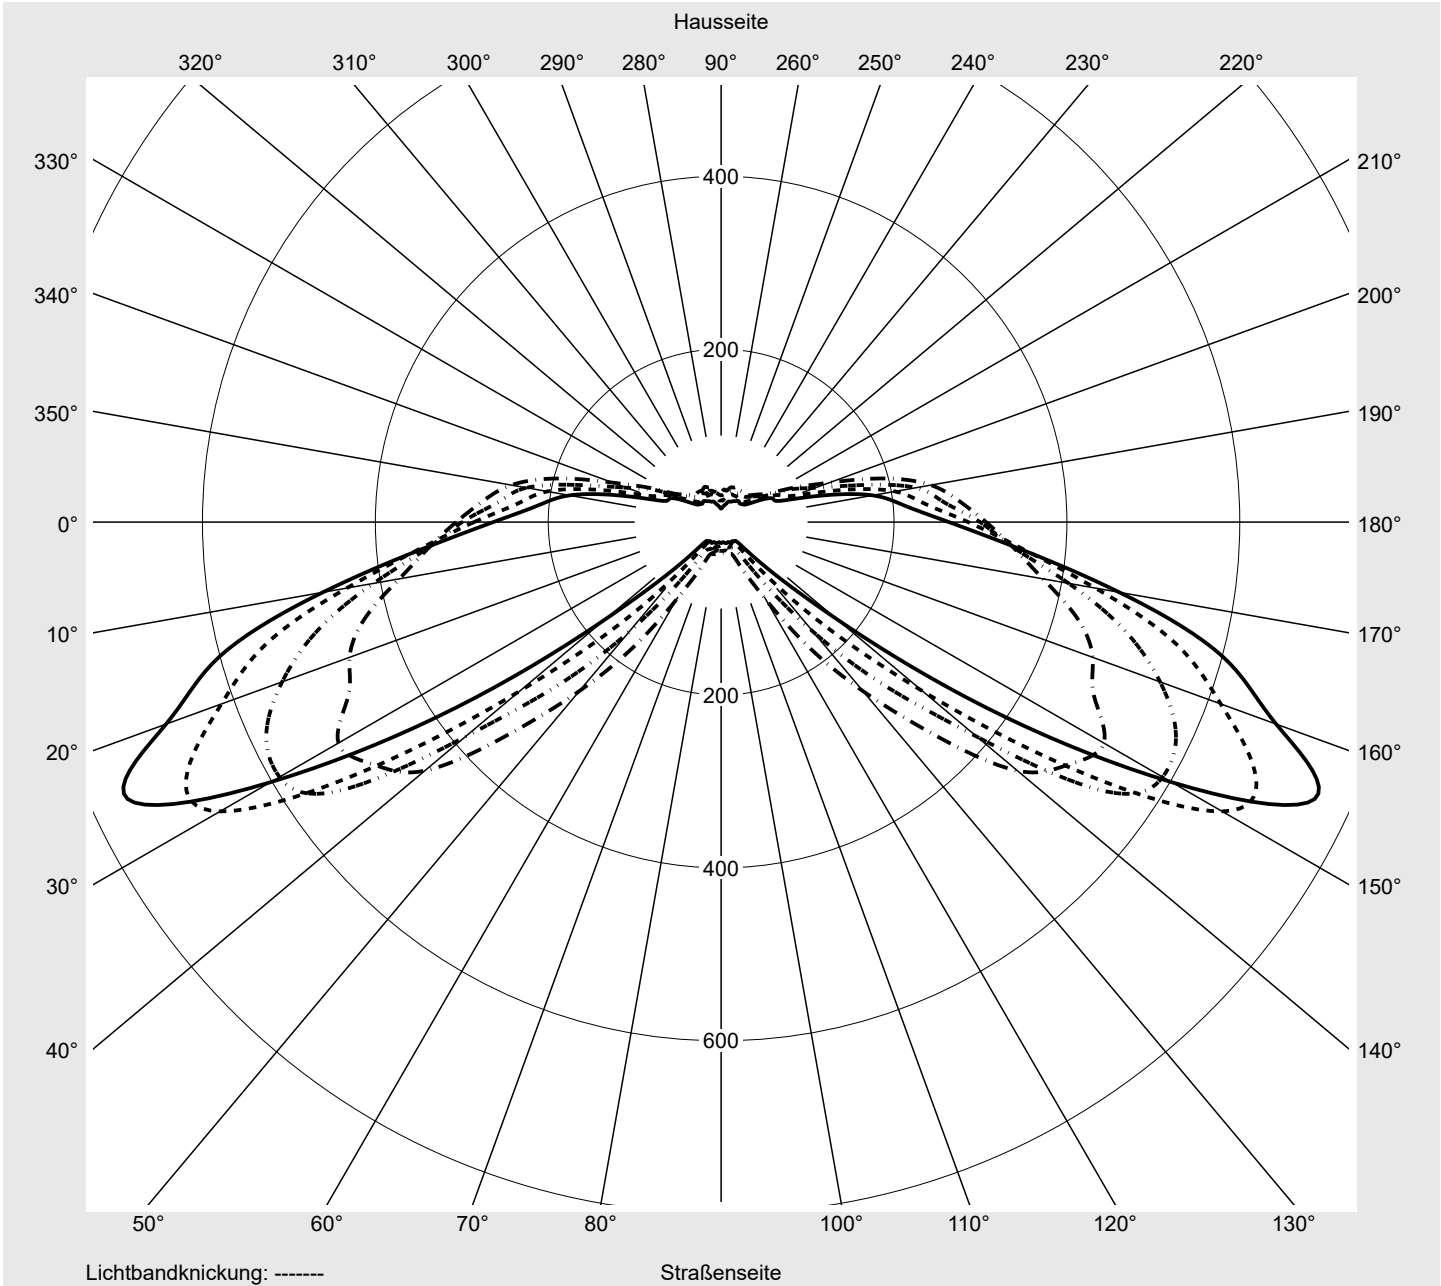

Lichttechnischer Prüfbefund

Familie
Streetlight 31 micro toolless

Bestell-Nr.: 5XH5D3AB08DA
EAN: 4069025103307

LP-Nummer
59076_2385

Ausführung Mastansatz- / Mastaufsatzmontage
Optik direkt, asymmetrisch breit strahlend
S100003
Abdeckung Einscheibensicherheitsglas (ESG)
Bestückung LED 3000 K | CRI ≥ 70
Betriebsgerät EVG SITECO
Bemessungswerte Nettolichtstrom = 4710 lm
Systemleistung = 35.5 W
Lichtausbeute = 132.7 lm/W

Seriendokumentation
18.04.2024

siteco

Lichtstärke in cd/klm

C180-0

C205-25

C210-30

C270-90

Imax: 758 cd/klm

Leuchtenbetriebswirkungsgrade

Eta 100.0%
Eta 0° - 90° 100.0%
Eta 90° - 180° 0.0%

Lichtstärkeklasse nach EN13201-2

Klasse: G3
Imax 70° 757.8
Imax 80° 95.1
Imax 90° 0.0
Imax >90° 0.0
Imax >95° 0.0

Messbedingungen

DIN EN 13032 und DIN 5032

Lichttechnischer Prüfbefund

Familie Streetlight 31 micro toolless	Bestell-Nr.: 5XH5D3AB08DA EAN: 4069025103307	LP-Nummer 59076_2385
---	---	--------------------------------

Kegelmantelkurven in cd/klm **KMK 70°** **KMK 67,5°** **KMK 65°** **KMK 62,5°** **siteco**