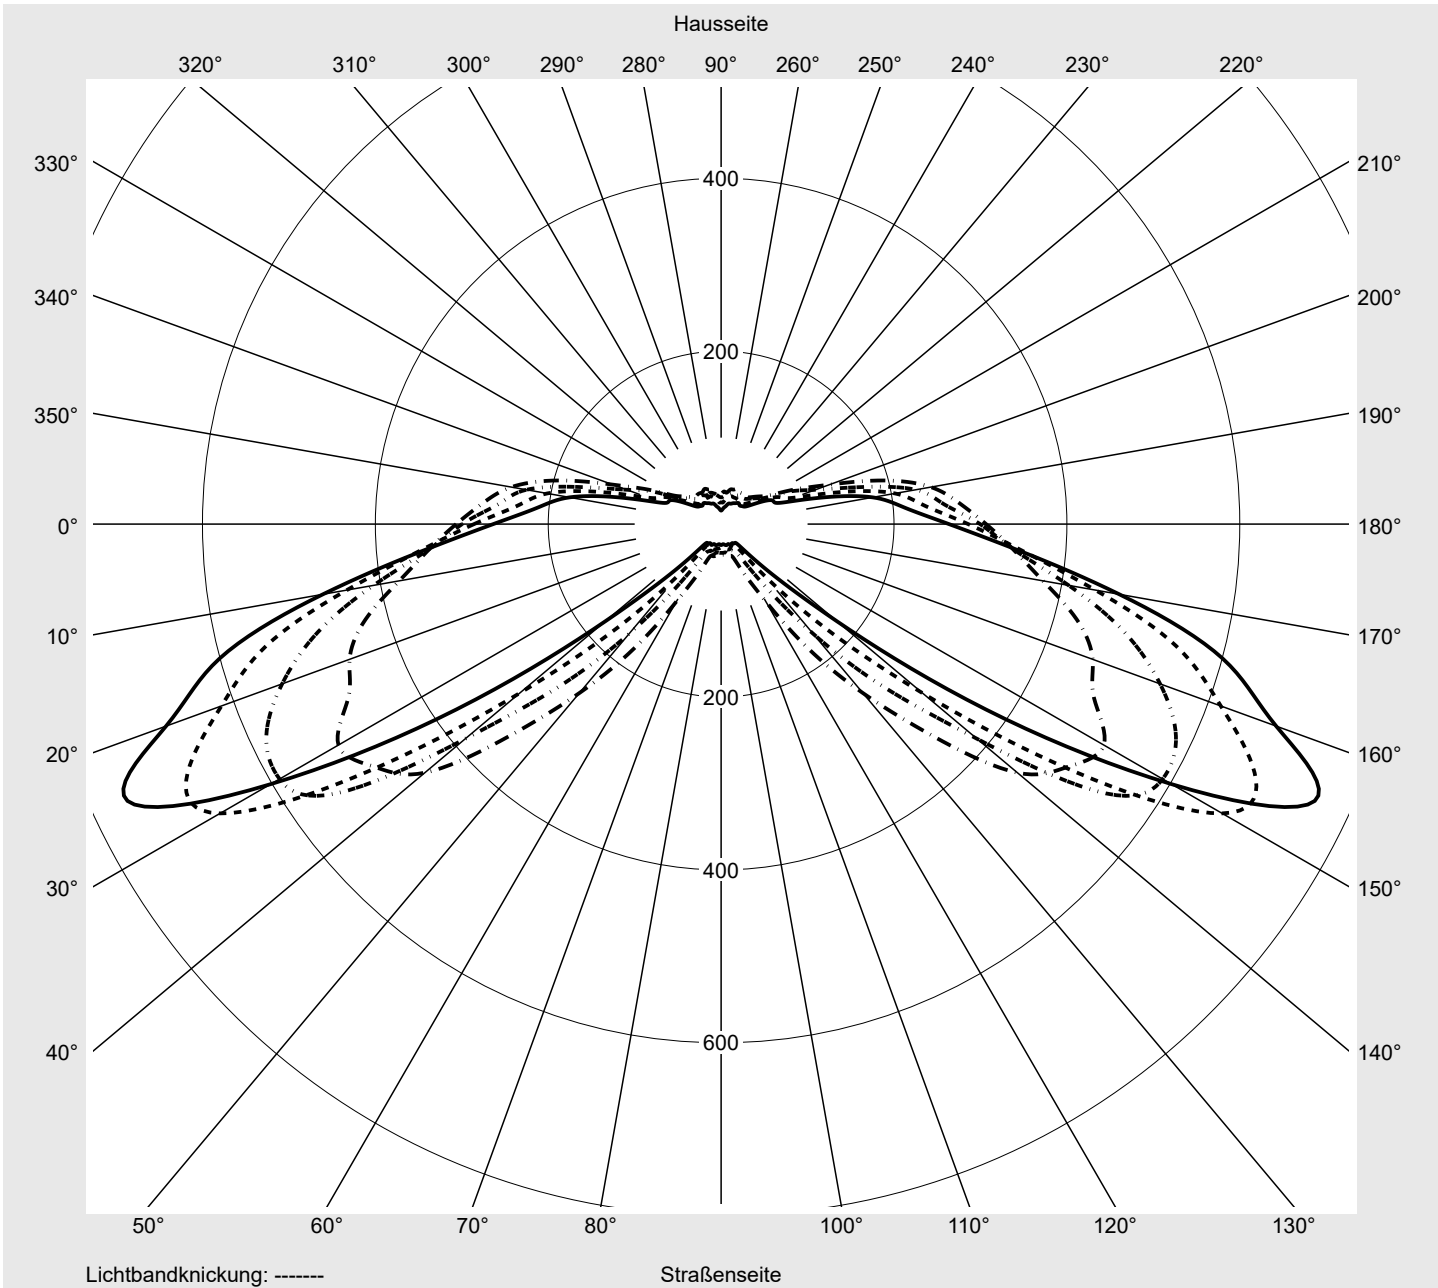

Seriendokumentation
18.04.2024

siteco

Lichtstärke in cd/klm

C180-0

C205-25

C210-30

C270-90

Imax: 758 cd/klm

Leuchtenbetriebswirkungsgrade

Eta 100.0%
Eta 0° - 90° 100.0%
Eta 90° - 180° 0.0%

Lichtstärkeklasse nach EN13201-2

Klasse: G3
Imax 70° 757.8
Imax 80° 95.1
Imax 90° 0.0
Imax >90° 0.0
Imax >95° 0.0

Messbedingungen

Kegelmantelkurven in cd/klm **KMK 70°** **KMK 67,5°** **KMK 65°** **KMK 62,5°** **siteco**

Lichttechnischer Prüfbefund

Familie Streetlight 31 micro toolless	Bestell-Nr.: 5XH5D3AR08DA EAN: 4069025103321	LP-Nummer 59076_2405
Wertetabelle Lichtstärkemessung		Maximale Lichtstärke
		siteco