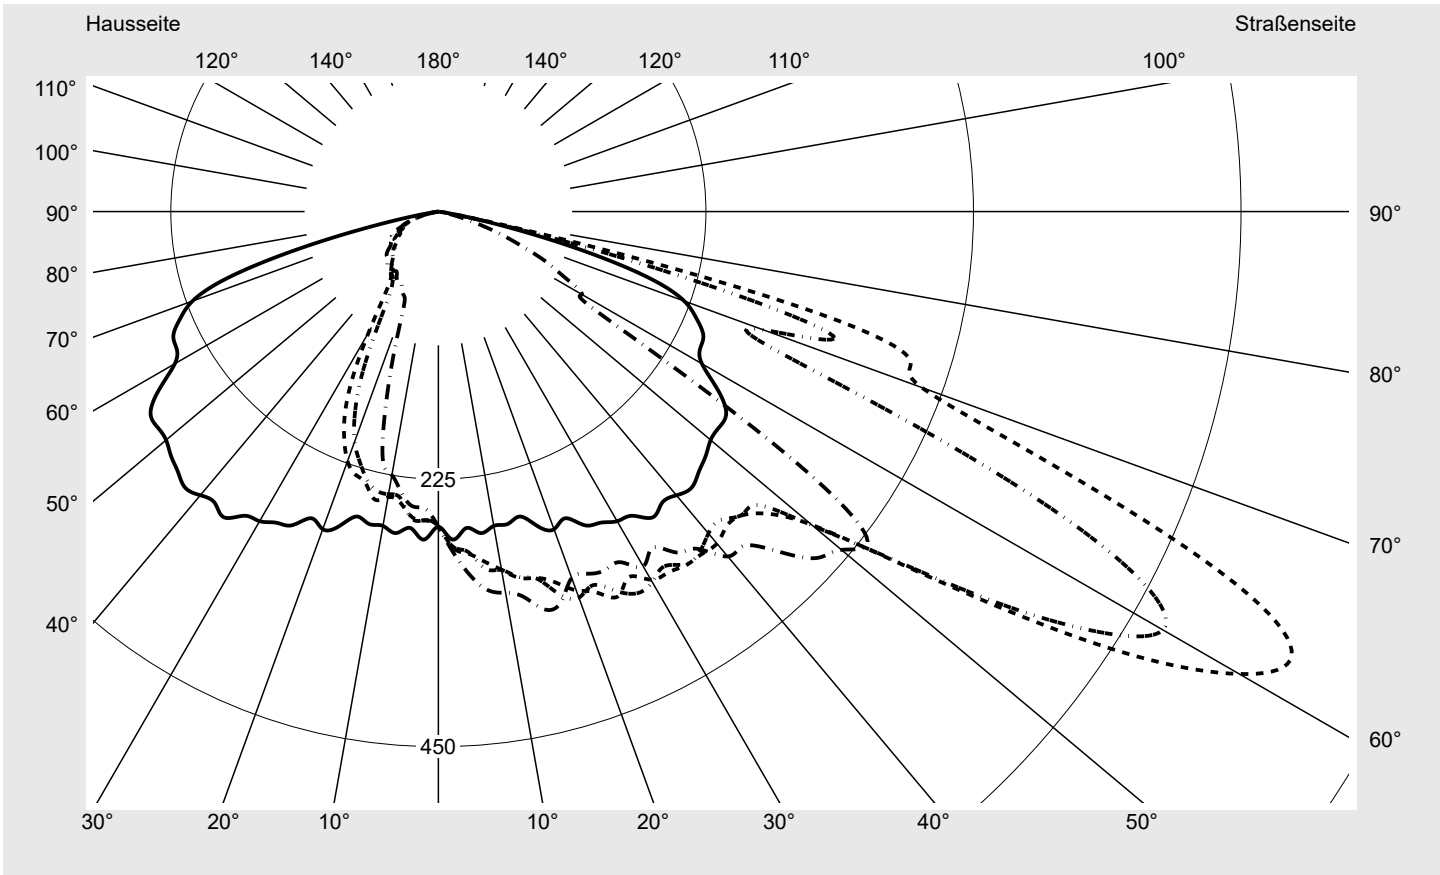

Lichttechnischer Prüfbefund

Familie
Streetlight 31 micro toolless

Bestell-Nr.: 5XH5E31T08DA
EAN: 4069025103437

LP-Nummer
59077_2239

Ausführung Mastansatz- / Mastaufsatzmontage, Smart Interface oben/unten
Optik direkt, asymmetrisch breit strahlend S100006
Abdeckung Einscheibensicherheitsglas (ESG)
Bestückung LED 3000 K | CRI ≥ 70
Betriebsgerät EVG SITECO - Smart Interface
Bemessungswerte Nettolichtstrom = 4940 lm
Systemleistung = 37.7 W
Lichtausbeute = 131 lm/W

Seriendokumentation
18.04.2024

siteco

Lichtstärke in cd/klm

C180-0

C210-30

C215-35

C270-90

Imax: 809 cd/klm

Leuchtenbetriebswirkungsgrade

| | |
|----------------|--------|
| Eta | 100.0% |
| Eta 0° - 90° | 100.0% |
| Eta 90° - 180° | 0.0% |

Lichtstärkeklasse nach EN13201-2

| | |
|-----------|-------|
| Klasse: | G4 |
| Imax 70° | 498.7 |
| Imax 80° | 32.8 |
| Imax 90° | 0.0 |
| Imax >90° | 0.0 |
| Imax >95° | 0.0 |