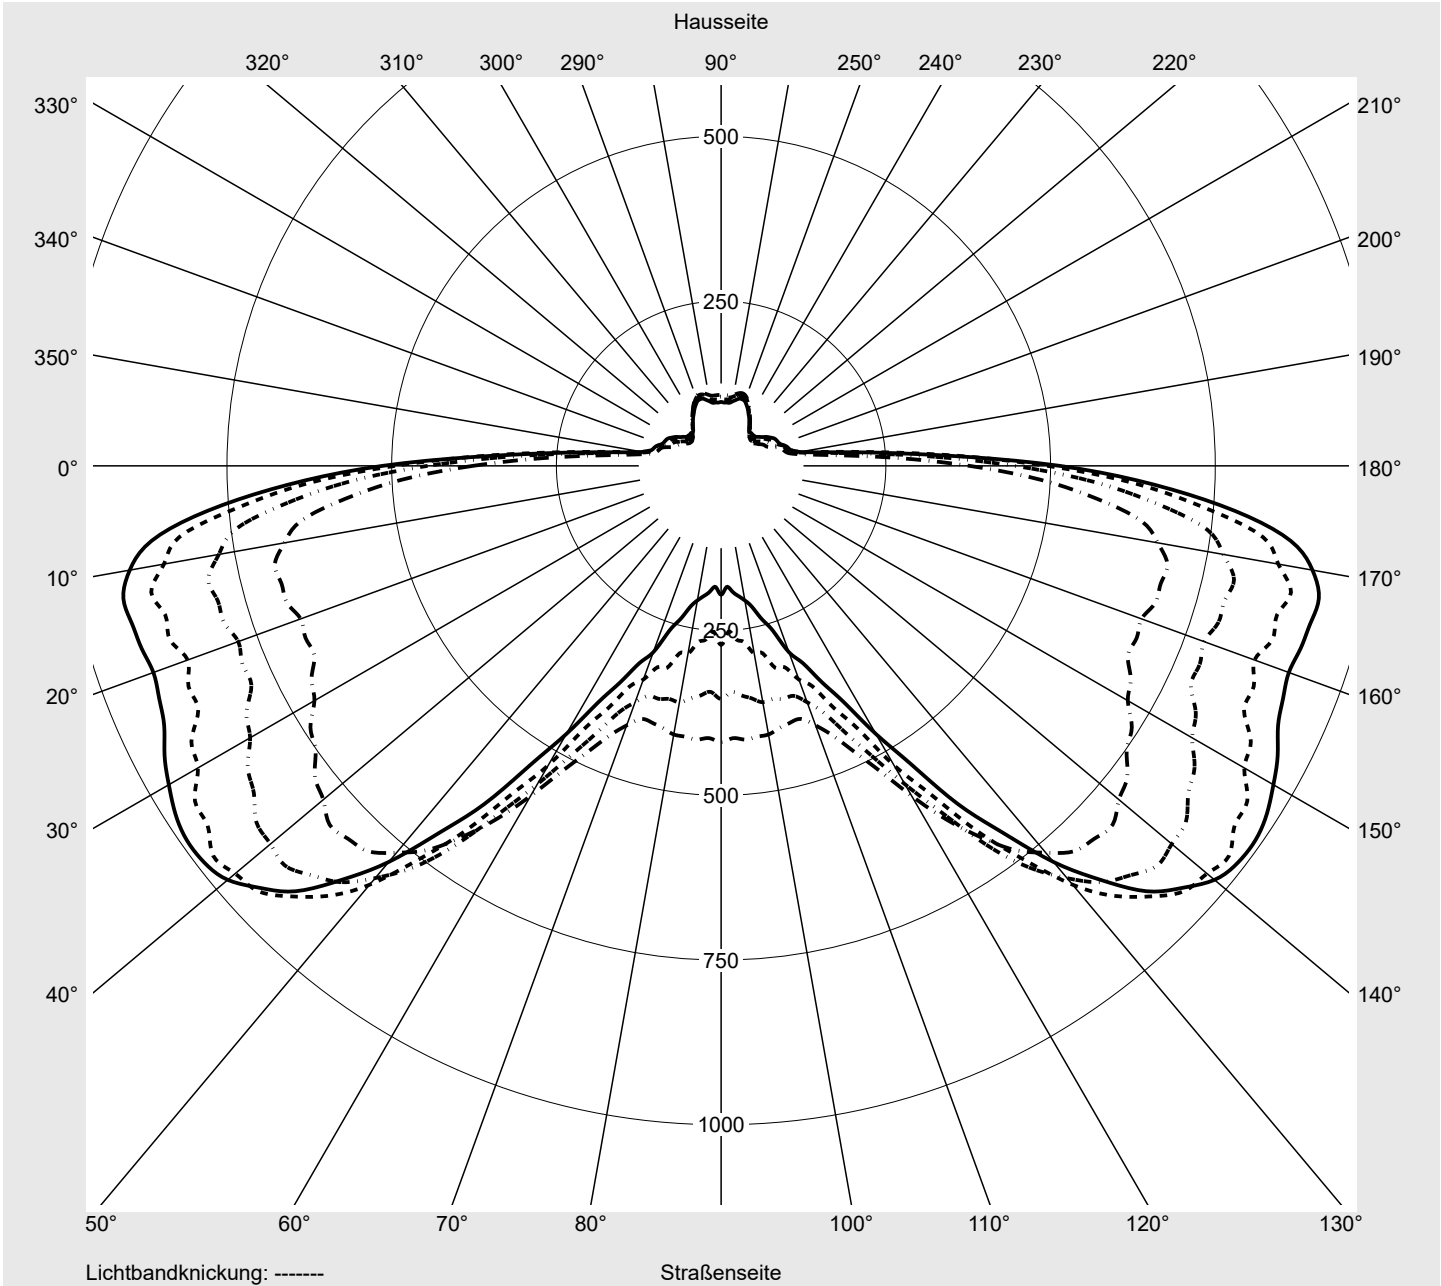

Lichttechnischer Prüfbefund

Familie Streetlight 31 micro toolless	Bestell-Nr.: 5XH5H31T08CA EAN: 4069025103444	LP-Nummer 59066_1827

Kegelmantelkurven in cd/klm   **KMK 66°**   **KMK 65°**   **KMK 64°**   **KMK 63°**   **siteco**

Lichttechnischer Prüfbefund

Familie Streetlight 31 micro toolless	Bestell-Nr.: 5XH5H31T08CA EAN: 4069025103444	LP-Nummer 59066_1827
Wertetabelle Lichtstärkemessung		Maximale Lichtstärke
		siteco