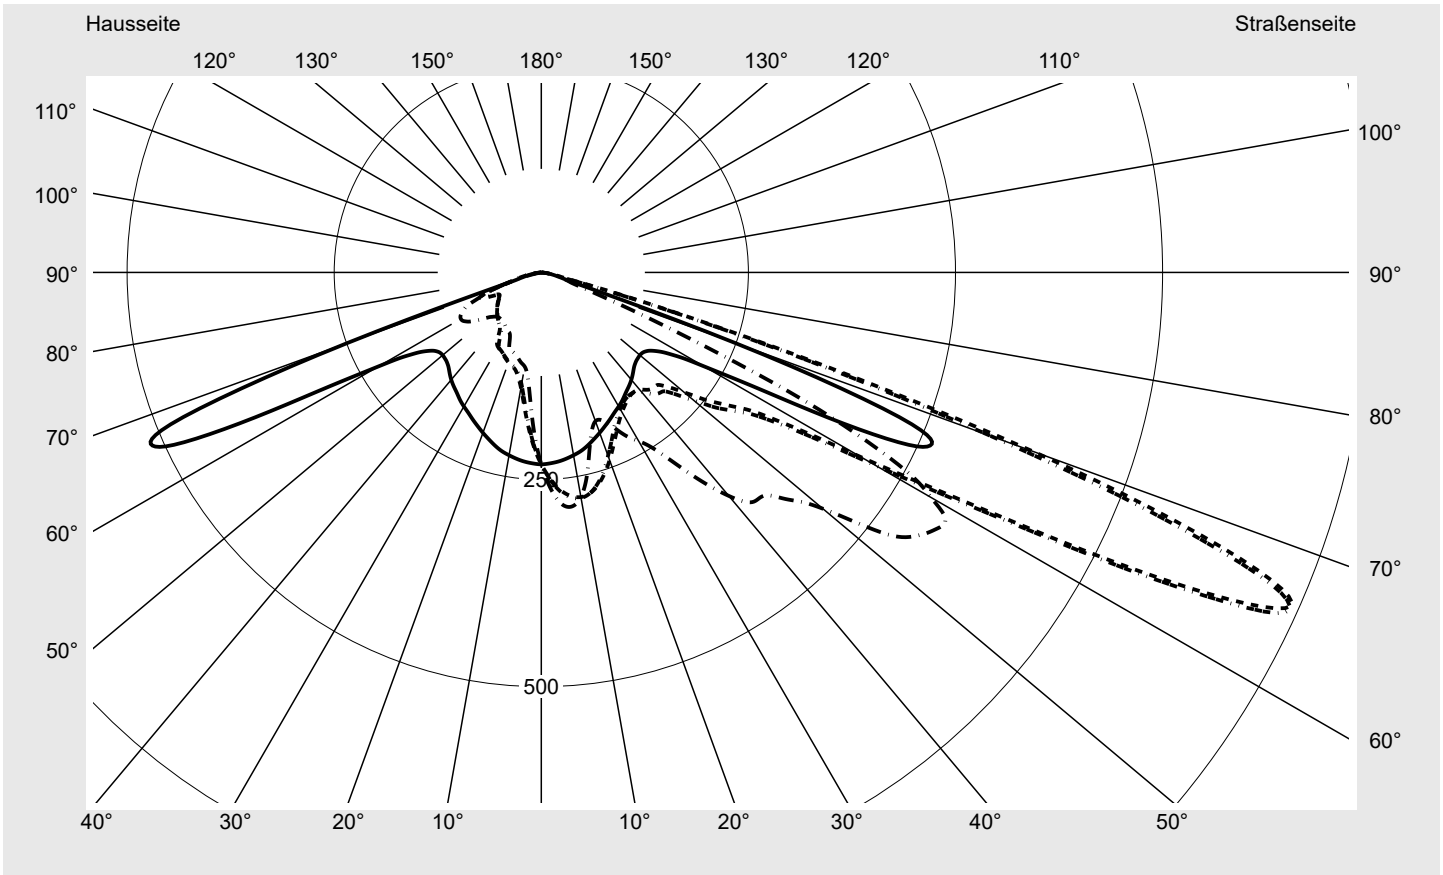

Abdeckung Einscheibensicherheitsglas (ESG)

Bestückung LED 3000 K | CRI ≥ 70

Betriebsgerät EVG SITECO - Smart Interface

Bemessungswerte Nettolichtstrom = 1420 lm
Systemleistung = 10.2 W
Lichtausbeute = 139.2 lm/W

Seriendokumentation
18.04.2024

siteco

Lichtstärke in cd/klm

C180-0

C215-35

C217,5-37,5

C270-90

Imax: 990 cd/klm

Leuchtenbetriebswirkungsgrade

Eta 100.0%
Eta 0° - 90° 100.0%
Eta 90° - 180° 0.0%

Lichtstärkeklasse nach EN13201-2

Klasse: G3
Imax 70° 685.4
Imax 80° 32.5
Imax 90° 0.0
Imax >90° 0.0
Imax >95° 0.0

Messbedingungen