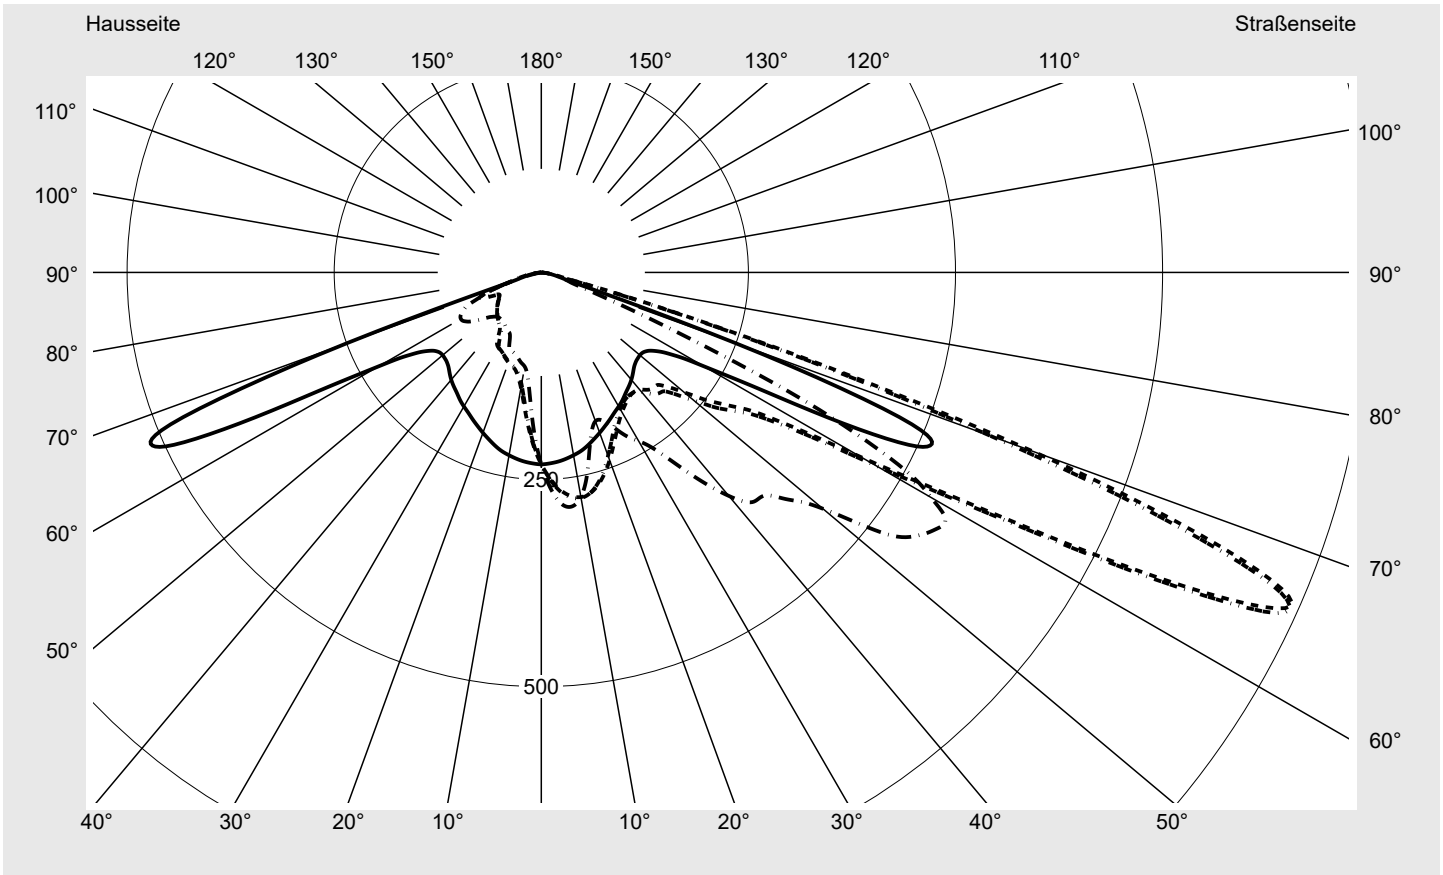

Lichttechnischer Prüfbefund

Familie
Streetlight 31 micro toolless

Bestell-Nr.: 5XH5H31T08DA
EAN: 4069025103451

LP-Nummer
59066_1837

Ausführung Mastansatz- / Mastaufsatzmontage, Smart Interface oben/unten
Optik direkt, asymmetrisch A520002
Abdeckung Einscheibensicherheitsglas (ESG)
Bestückung LED 3000 K | CRI ≥ 70
Betriebsgerät EVG SITECO - Smart Interface
Bemessungswerte Nettolichtstrom = 4850 lm
Systemleistung = 37.7 W
Lichtausbeute = 128.6 lm/W

Seriendokumentation
18.04.2024

siteco

Lichtstärke in cd/klm

C180-0

C215-35

C217,5-37,5

C270-90

Imax: 990 cd/klm

Leuchtenbetriebswirkungsgrade

Eta 100.0%
Eta 0° - 90° 100.0%
Eta 90° - 180° 0.0%

Lichtstärkeklasse nach EN13201-2

Klasse: G3
Imax 70° 685.4
Imax 80° 32.5
Imax 90° 0.0
Imax >90° 0.0
Imax >95° 0.0

Messbedingungen