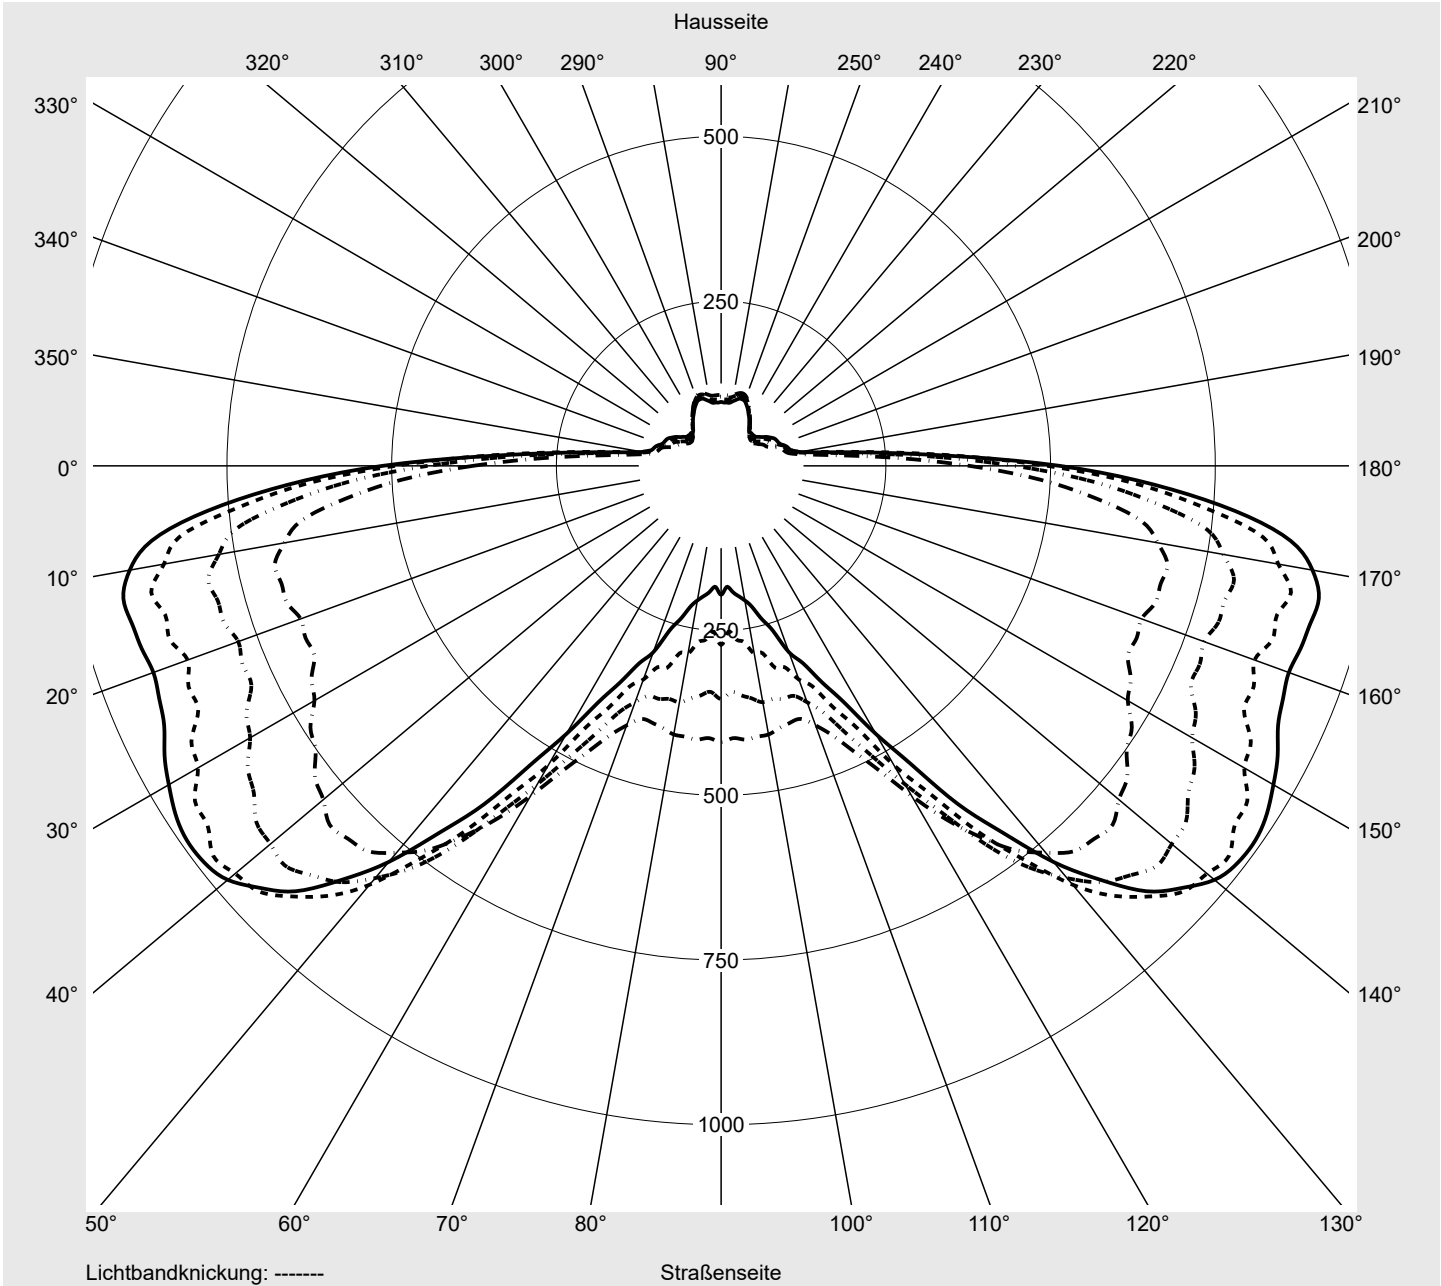

Lichttechnischer Prüfbefund

Familie Streetlight 31 micro toolless	Bestell-Nr.: 5XH5H31T08DA EAN: 4069025103451	LP-Nummer 59066_1837

Kegelmantelkurven in cd/klm   **KMK 66°**   **KMK 65°**   **KMK 64°**   **KMK 63°**   **siteco**

Lichttechnischer Prüfbefund

Familie Streetlight 31 micro toolless	Bestell-Nr.: 5XH5H31T08DA EAN: 4069025103451	LP-Nummer 59066_1837
Wertetabelle Lichtstärkemessung		Maximale Lichtstärke
		siteco