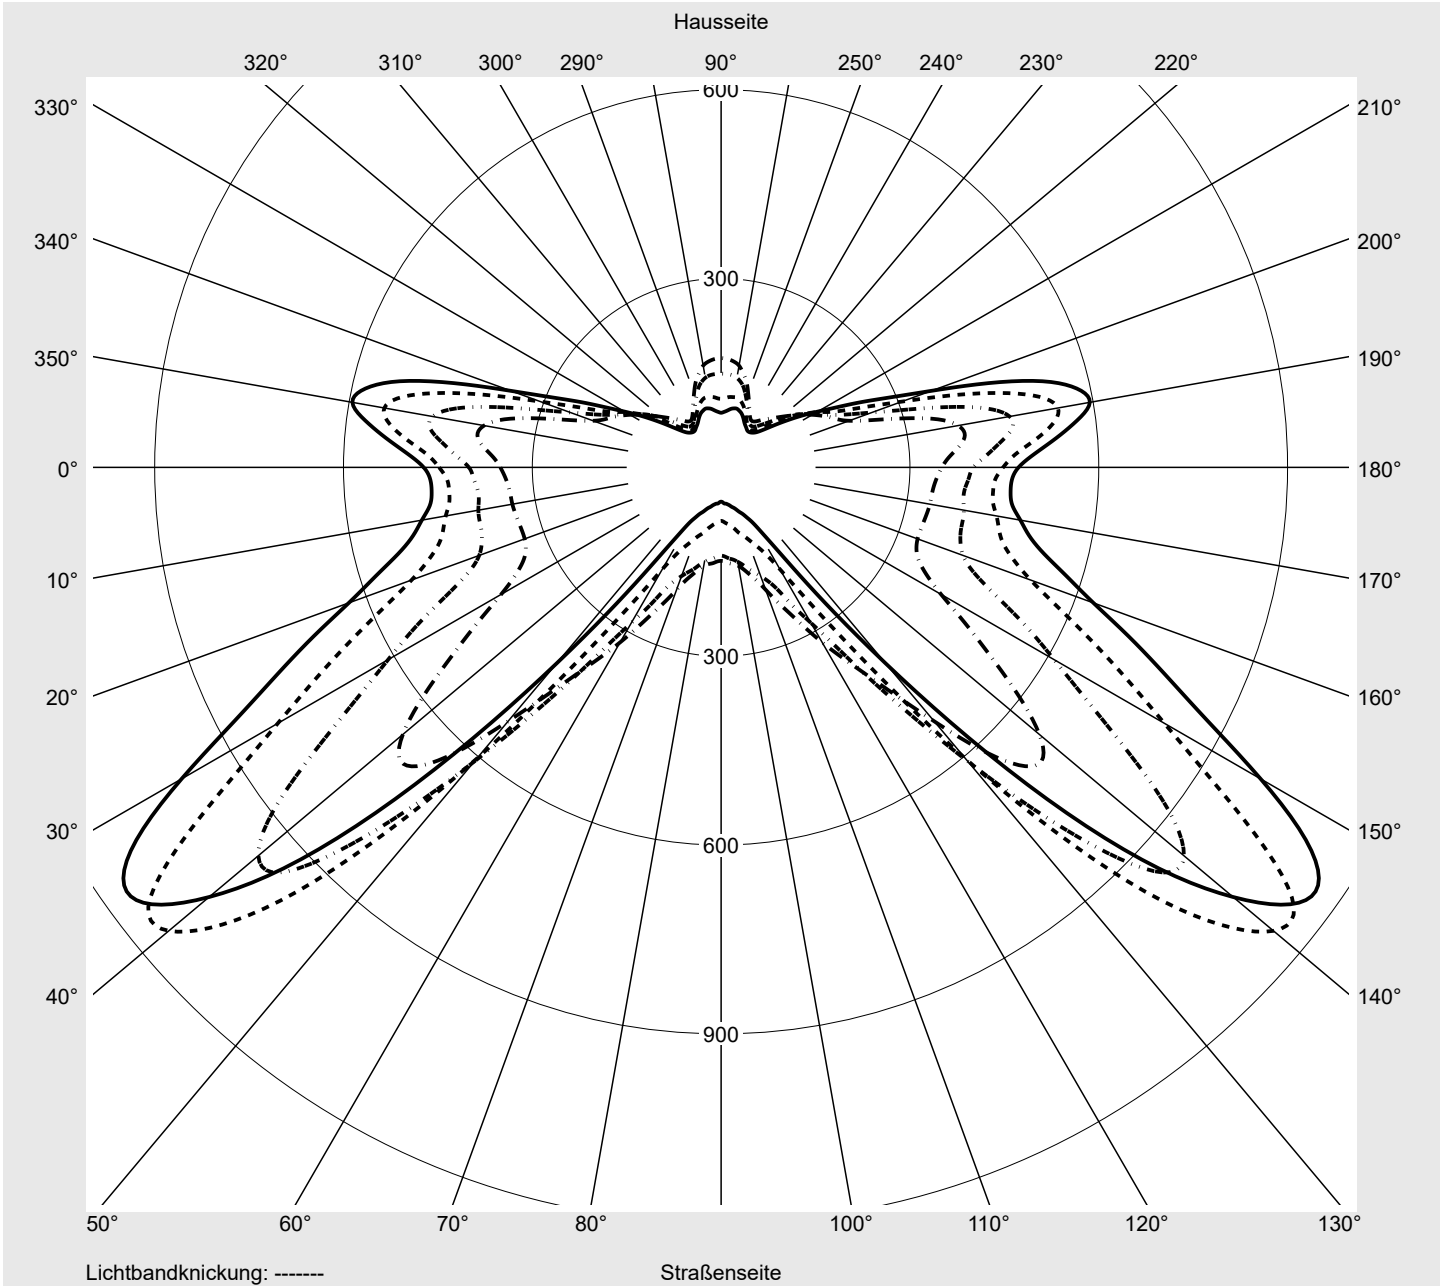

Lichttechnischer Prüfbefund

Familie
Streetlight 31 micro toolless

Bestell-Nr.: 5XH5P31T08CA
EAN: 4069025103468

LP-Nummer
59337_1079

Ausführung Mastansatz- / Mastaufsatzmontage, Smart Interface oben/unten
Optik direkt, asymmetrisch breit strahlend S150002
Abdeckung Einscheibensicherheitsglas (ESG)
Bestückung LED 3000 K | CRI ≥ 70
Betriebsgerät EVG SITECO - Smart Interface
Bemessungswerte Nettolichtstrom = 1420 lm
Systemleistung = 10.2 W
Lichtausbeute = 139.2 lm/W

Seriendokumentation
18.04.2024

siteco

Lichtstärke in cd/klm

C180-0

C215-35

C217,5-37,5

C270-90

Imax: 1158 cd/klm

Leuchtenbetriebswirkungsgrade

Eta	100.0%
Eta 0° - 90°	100.0%
Eta 90° - 180°	0.0%

Lichtstärkeklasse nach EN13201-2

Klasse:	---
Imax 70°	798.1
Imax 80°	214.2
Imax 90°	0.0
Imax >90°	0.0
Imax >95°	0.0

Messbedingungen

DIN EN 13032 und DIN 5032

Lichttechnischer Prüfbefund

Familie Streetlight 31 micro toolless	Bestell-Nr.: 5XH5P31T08CA EAN: 4069025103468	LP-Nummer 59337_1079
---	---	--------------------------------

Kegelmantelkurven in cd/klm **KMK 65°** **KMK 62,5°** **KMK 60°** **KMK 57,5°** **siteco**