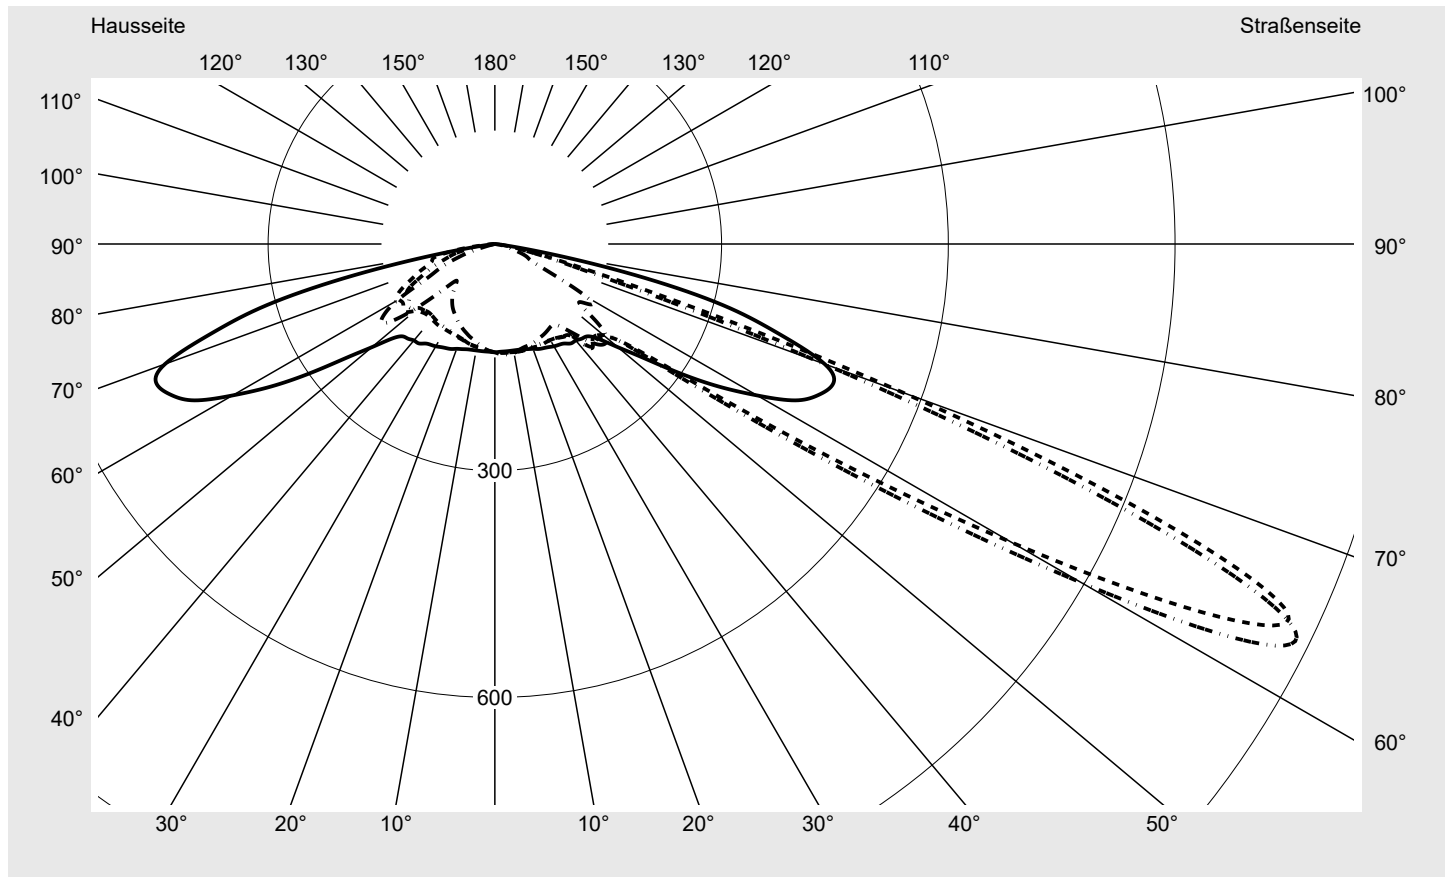

Lichttechnischer Prüfbefund

Familie
Streetlight 31 micro toolless

Bestell-Nr.: 5XH5P31T08CA
EAN: 4069025103468

LP-Nummer
59337_1079

Ausführung Mastansatz- / Mastaufsatzmontage, Smart Interface oben/unten
Optik direkt, asymmetrisch breit strahlend S150002
Abdeckung Einscheibensicherheitsglas (ESG)
Bestückung LED 3000 K | CRI ≥ 70
Betriebsgerät EVG SITECO - Smart Interface
Bemessungswerte Nettolichtstrom = 1420 lm
Systemleistung = 10.2 W
Lichtausbeute = 139.2 lm/W

Seriendokumentation
18.04.2024

siteco

Lichtstärke in cd/klm

C180-0

C215-35

C217,5-37,5

C270-90

Imax: 1158 cd/klm

Leuchtenbetriebswirkungsgrade

Eta	100.0%
Eta 0° - 90°	100.0%
Eta 90° - 180°	0.0%

Lichtstärkeklasse nach EN13201-2

Klasse:	---
Imax 70°	798.1
Imax 80°	214.2
Imax 90°	0.0
Imax >90°	0.0
Imax >95°	0.0

Messbedingungen