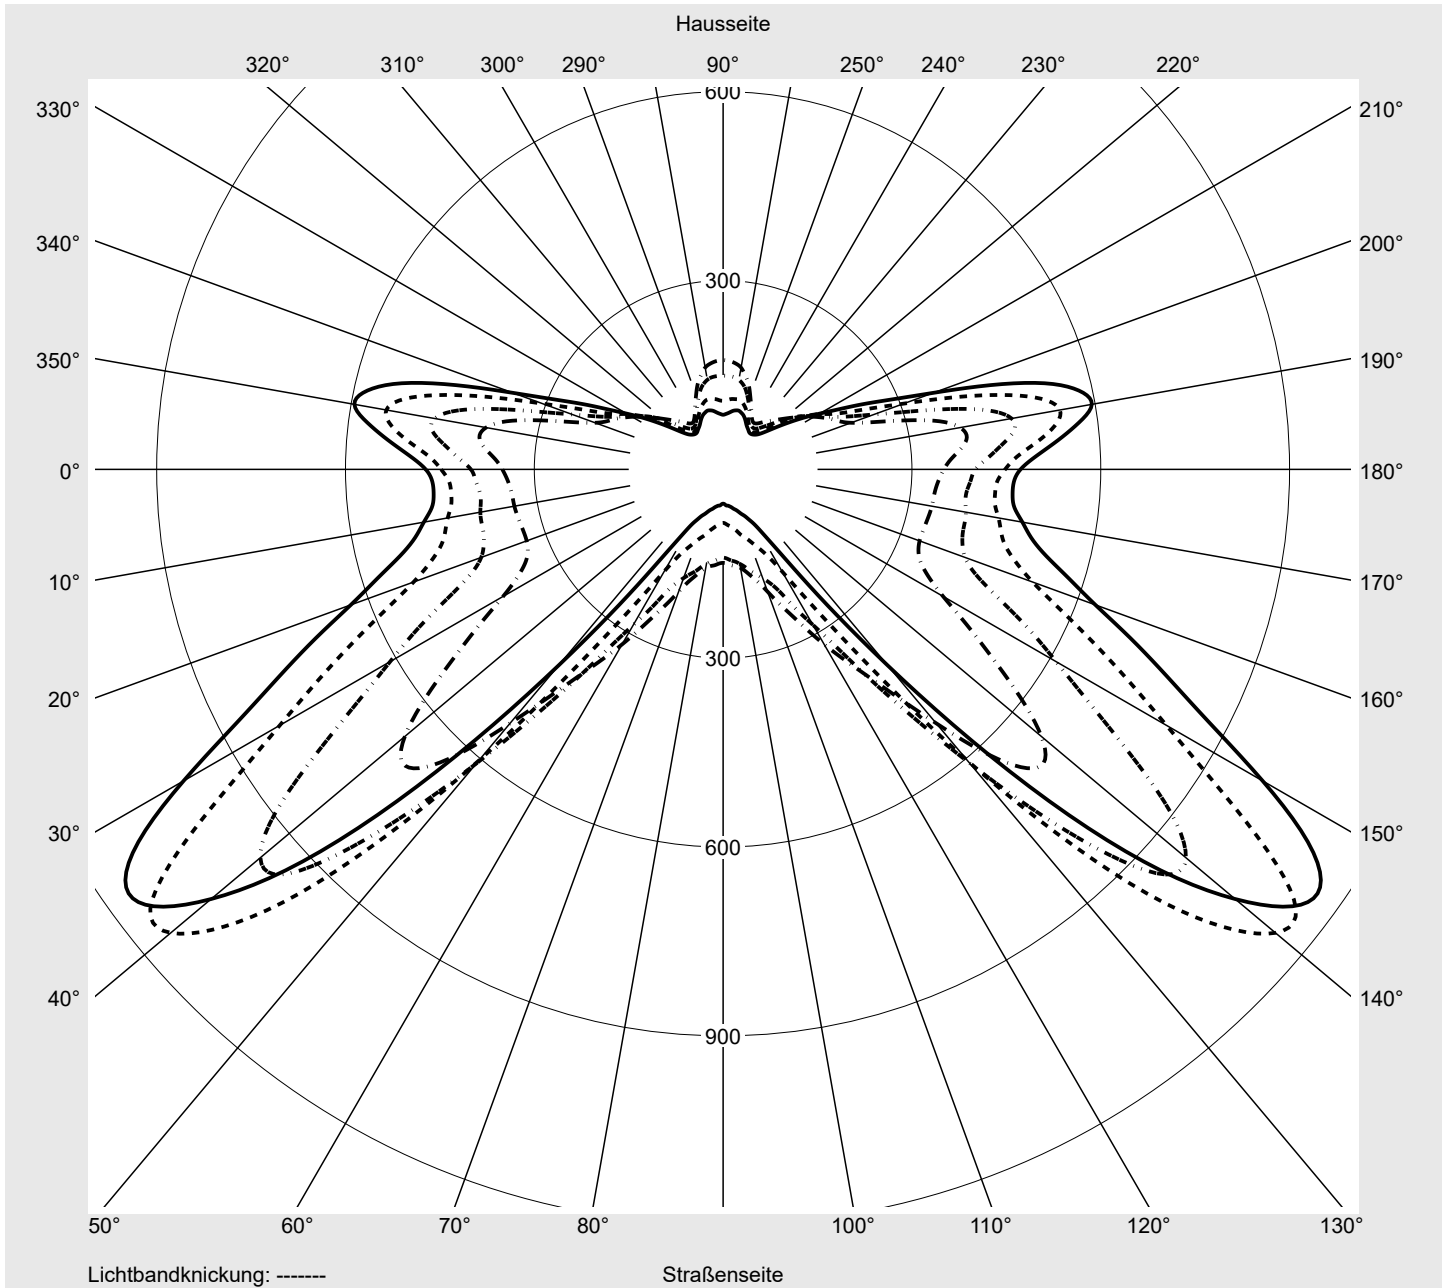

Lichttechnischer Prüfbefund

Familie
Streetlight 31 micro toolless

Bestell-Nr.: 5XH5P31T08DA
EAN: 4069025103475

LP-Nummer
59337_1089

Ausführung Mastansatz- / Mastaufsatzmontage, Smart Interface oben/unten
Optik direkt, asymmetrisch breit strahlend S150002
Abdeckung Einscheibensicherheitsglas (ESG)
Bestückung LED 3000 K | CRI ≥ 70
Betriebsgerät EVG SITECO - Smart Interface
Bemessungswerte Nettolichtstrom = 4850 lm
Systemleistung = 37.7 W
Lichtausbeute = 128.6 lm/W

Seriendokumentation
18.04.2024

siteco

Lichtstärke in cd/klm

C180-0

C215-35

C217,5-37,5

C270-90

Imax: 1158 cd/klm

Leuchtenbetriebswirkungsgrade

Eta	100.0%
Eta 0° - 90°	100.0%
Eta 90° - 180°	0.0%

Lichtstärkeklasse nach EN13201-2

Klasse:	---
Imax 70°	798.1
Imax 80°	214.2
Imax 90°	0.0
Imax >90°	0.0
Imax >95°	0.0

Messbedingungen

DIN EN 13032 und DIN 5032

Lichttechnischer Prüfbefund

Familie Streetlight 31 micro toolless	Bestell-Nr.: 5XH5P31T08DA EAN: 4069025103475	LP-Nummer 59337_1089
---	---	--------------------------------

Kegelmantelkurven in cd/klm **KMK 65°** **KMK 62,5°** **KMK 60°** **KMK 57,5°** **siteco**