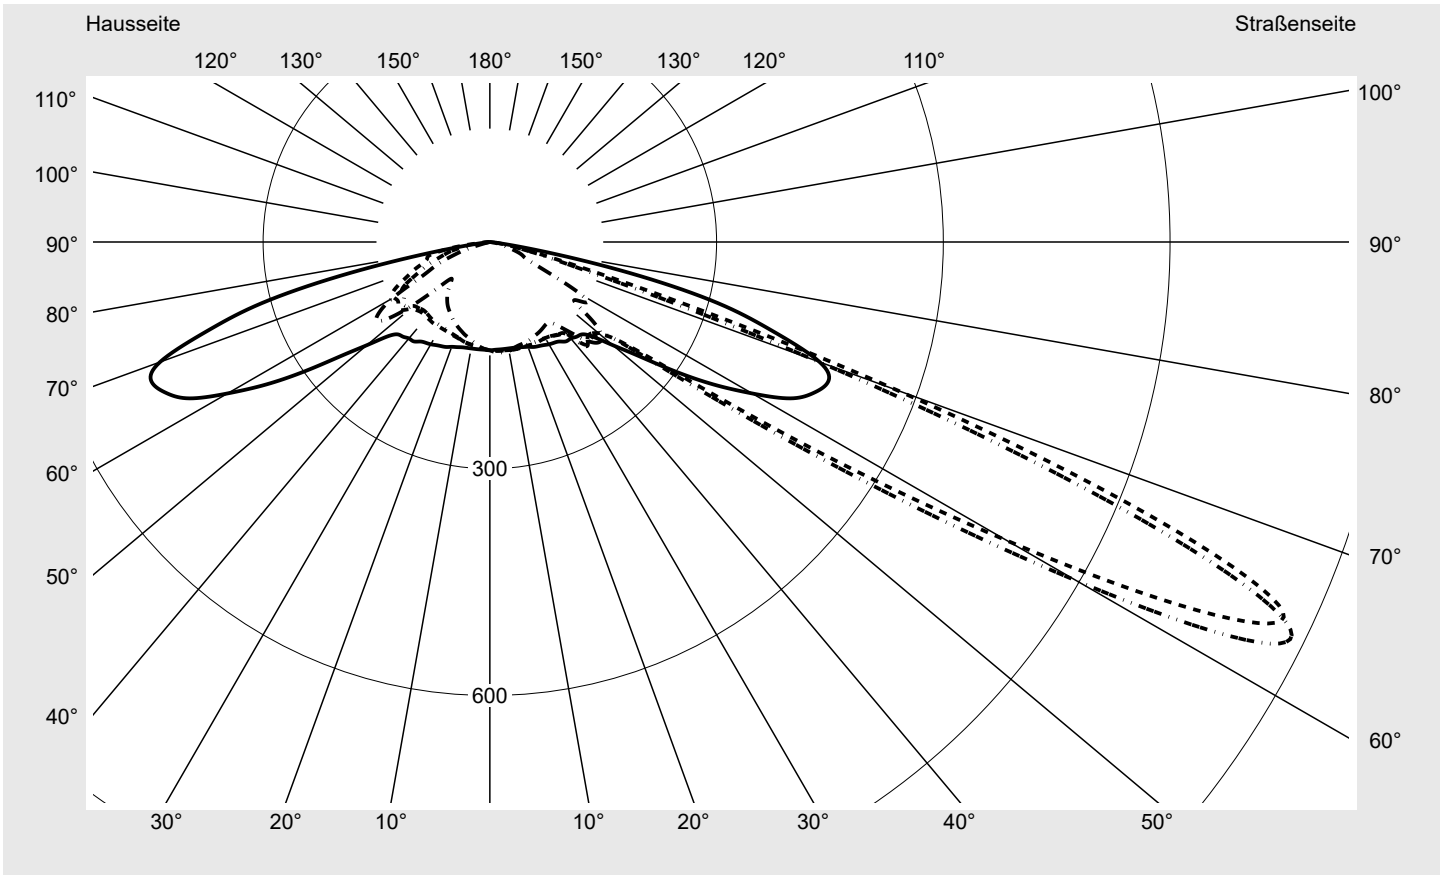

Lichttechnischer Prüfbefund

Familie
Streetlight 31 micro toolless

Bestell-Nr.: 5XH5P31T08DA
EAN: 4069025103475

LP-Nummer
59337_1089

Ausführung Mastansatz- / Mastaufsatzmontage, Smart Interface oben/unten
Optik direkt, asymmetrisch breit strahlend S150002
Abdeckung Einscheibensicherheitsglas (ESG)
Bestückung LED 3000 K | CRI ≥ 70
Betriebsgerät EVG SITECO - Smart Interface
Bemessungswerte Nettolichtstrom = 4850 lm
Systemleistung = 37.7 W
Lichtausbeute = 128.6 lm/W

Seriendokumentation
18.04.2024

siteco

Lichtstärke in cd/klm

C180-0

C215-35

C217,5-37,5

C270-90

Imax: 1158 cd/klm

Leuchtenbetriebswirkungsgrade

Eta	100.0%
Eta 0° - 90°	100.0%
Eta 90° - 180°	0.0%

Lichtstärkeklasse nach EN13201-2

Klasse:	---
Imax 70°	798.1
Imax 80°	214.2
Imax 90°	0.0
Imax >90°	0.0
Imax >95°	0.0

Messbedingungen