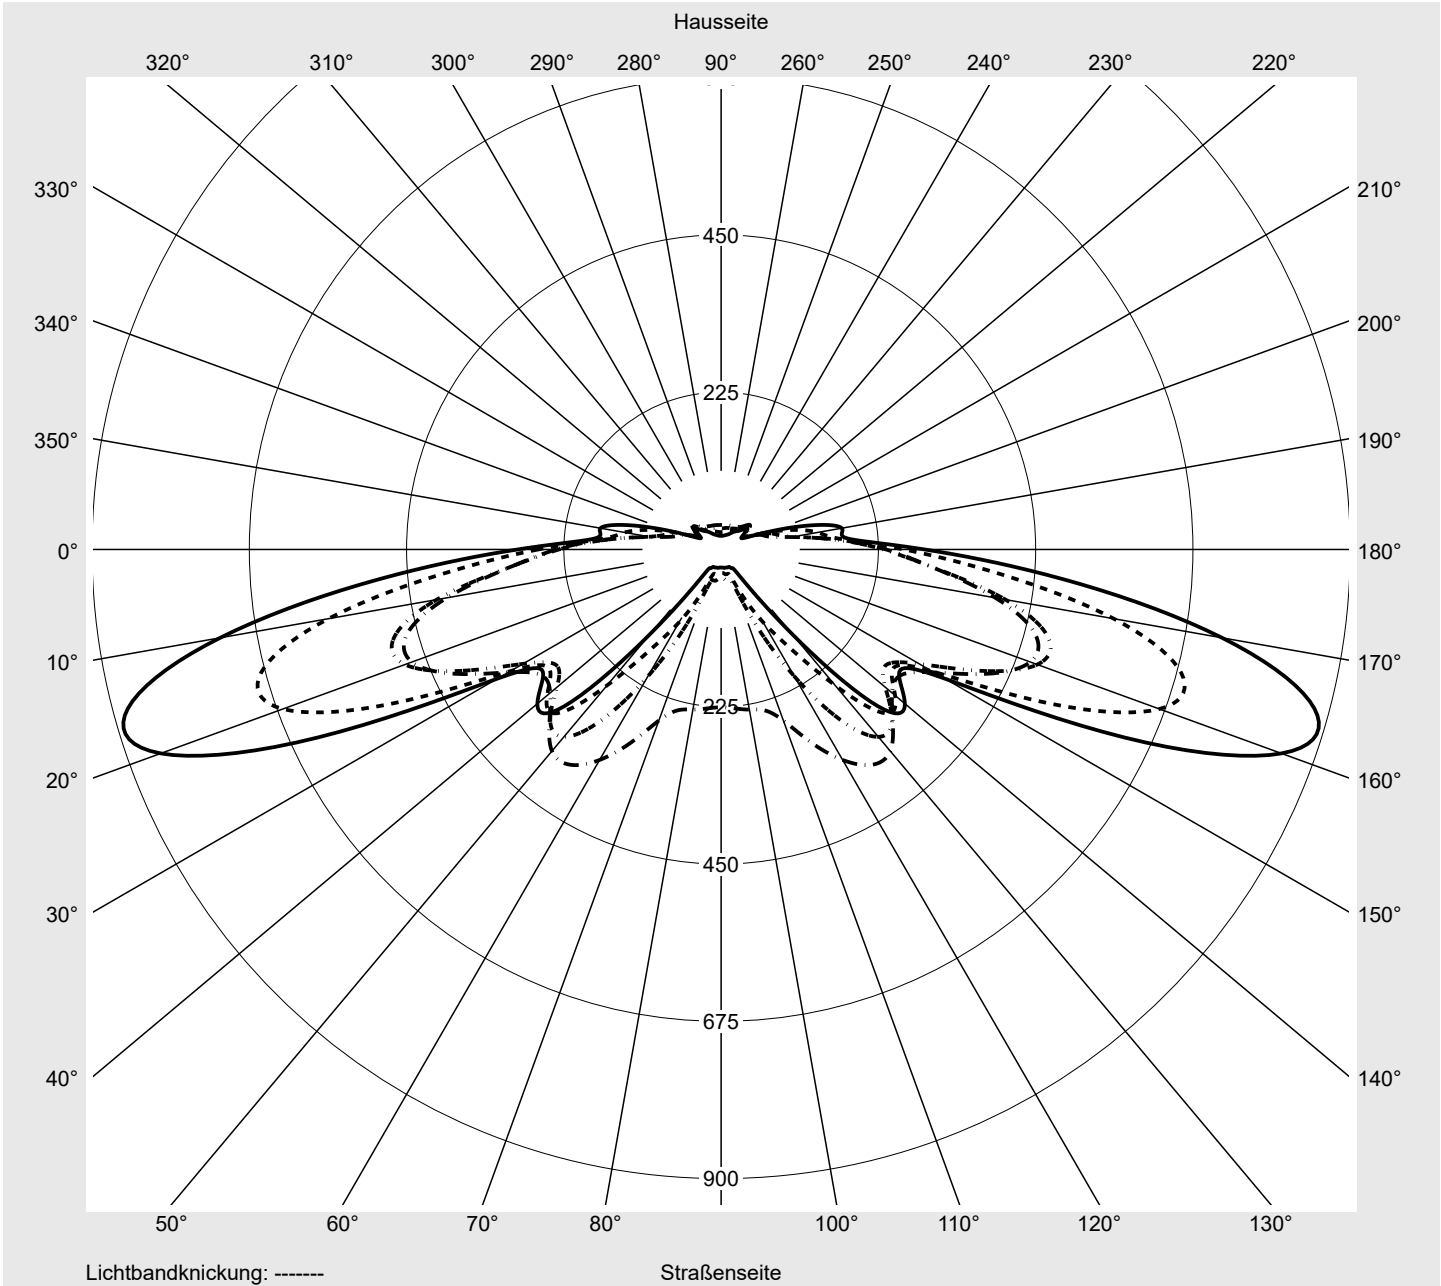

Lichttechnischer Prüfbefund

Familie
Streetlight 31 micro toolless

Bestell-Nr.: 5XH5U31T08CA
EAN: 4069025103482

LP-Nummer
59536_866

Ausführung Mastansatz- / Mastaufsatzmontage, Smart Interface oben/unten
Optik direkt, asymmetrisch breit strahlend P080001
Abdeckung Einscheibensicherheitsglas (ESG)
Bestückung LED 3000 K | CRI ≥ 70
Betriebsgerät EVG SITECO - Smart Interface
Bemessungswerte Nettolichtstrom = 1450 lm
Systemleistung = 10.2 W
Lichtausbeute = 142.2 lm/W

Leuchtenbetriebswirkungsgrade

Eta 100.0%
Eta 0° - 90° 100.0%
Eta 90° - 180° 0.0%

Lichtstärkeklasse nach EN13201-2

Klasse: G3
Imax 70° 878.7
Imax 80° 57.3
Imax 90° 0.0
Imax >90° 0.0
Imax >95° 0.0

Messbedingungen

DIN EN 13032 und DIN 5032

Lichttechnischer Prüfbefund

Familie Streetlight 31 micro toolless	Bestell-Nr.: 5XH5U31T08CA EAN: 4069025103482	LP-Nummer 59536_866
---	---	-------------------------------

Kegelmantelkurven in cd/klm **KMK 70°** **KMK 67,5°** **KMK 65°** **KMK 62,5°** **siteco**