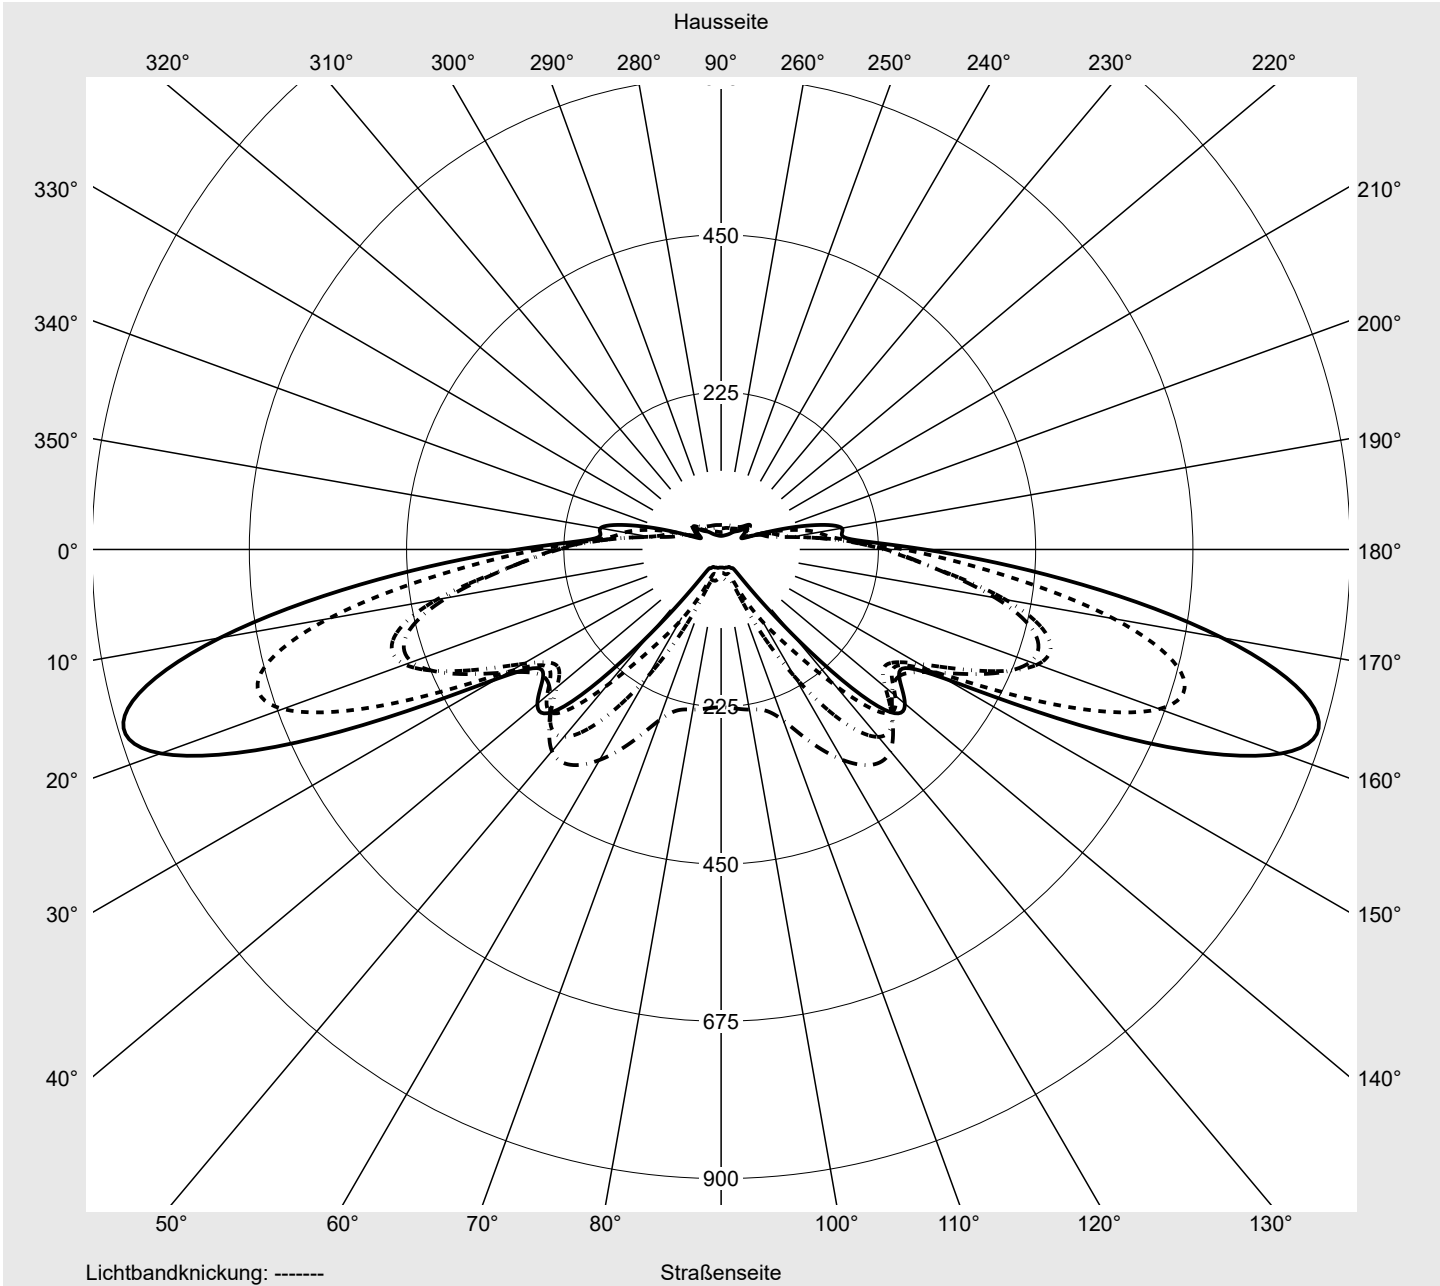

Lichttechnischer Prüfbefund

Familie Streetlight 31 micro toolless	Bestell-Nr.: 5XH5U31T08DA EAN: 4069025103499	LP-Nummer 59536_876

Kegelmantelkurven in cd/klm   **KMK 70°**   **KMK 67,5°**   **KMK 65°**   **KMK 62,5°**

Lichttechnischer Prüfbefund

Familie Streetlight 31 micro toolless	Bestell-Nr.: 5XH5U31T08DA EAN: 4069025103499	LP-Nummer 59536_876
Wertetabelle Lichtstärkemessung		Maximale Lichtstärke
		siteco

C- Ebenen	0° 180°	5° 175°	10° 170°	15° 165°	20° 160°	25° 155°	30° 150°	35° 145°	40° 140°	45° 135°	50° 130°	55° 125°	60° 120°
γ	Lichtstärke in cd/klm												
0,0°	267.5	267.5	267.5	267.5	267.5	267.5	267.5	267.5	267.5	267.5	267.5	267.5	267.5
2,5°	267.2	267.2	267.4	267.7	268.0	268.2	268.3	268.4	268.7	268.6	268.6	268.7	268.7
5,0°	266.9	266.9	267.2	267.8	268.6	268.9	269.1	269.3	269.8	269.6	269.6	269.8	269.9
7,5°	266.5	266.7	267.4	268.3	269.0	269.1	269.0	269.1	269.2	269.0	268.6	268.3	268.2
10,0°	266.2	266.6	267.5	268.8	269.4	269.4	269.0	268.9	268.7	268.3	267.5	266.8	266.5
12,5°	265.7	266.8	267.7	268.9	269.3	269.2	268.7	268.4	268.0	267.7	267.2	266.8	266.7
15,0°	265.2	267.0	267.9	269.1	269.2	269.1	268.3	267.9	267.3	267.0	266.9	266.8	267.0
17,5°	265.2	267.9	268.8	269.7	270.1	270.0	269.8	269.8	269.9	270.4	270.8	271.1	271.6
20,0°	265.1	268.9	269.6	270.3	271.0	270.8	271.2	271.7	272.4	273.8	274.7	275.4	276.3
22,5°	264.0	268.4	269.8	270.7	272.2	273.3	274.8	276.9	278.7	280.6	282.2	283.8	285.0
25,0°	262.8	268.0	269.9	271.2	273.4	275.7	278.4	282.1	285.0	287.4	289.7	292.2	293.7
27,5°	262.3	269.0	271.7	274.3	277.9	281.8	286.1	291.1	295.3	299.0	301.4	302.9	302.7
30,0°	261.9	269.9	273.5	277.4	282.5	287.8	293.9	300.0	305.5	310.6	313.1	313.5	311.7
32,5°	261.8	271.7	277.3	283.5	291.4	299.5	307.7	315.0	321.0	325.6	326.4	323.2	318.0
35,0°	261.7	273.6	281.1	289.6	300.3	311.1	321.4	329.9	336.4	340.6	339.8	332.9	324.3
37,5°	252.3	268.4	281.4	296.0	311.7	326.6	338.9	348.1	353.7	354.6	350.3	339.3	327.6
40,0°	243.0	263.2	281.8	302.4	323.1	342.1	356.4	366.4	370.9	368.7	360.7	345.6	330.9
42,5°	229.8	256.4	281.5	309.4	338.2	363.9	378.3	385.7	385.6	377.9	365.2	348.0	332.0
45,0°	216.5	249.6	281.2	316.3	353.3	385.7	400.3	405.0	400.3	387.0	369.7	350.4	333.1
47,5°	219.3	258.6	295.9	335.0	373.2	403.4	416.6	415.9	404.4	385.7	366.0	350.2	338.2
50,0°	222.0	267.6	310.6	353.7	393.0	421.0	433.0	426.9	408.5	384.3	362.2	350.0	343.3
52,5°	230.3	281.2	331.6	380.9	415.7	432.1	429.8	415.1	391.8	372.1	363.5	370.8	388.4
55,0°	238.5	294.7	352.7	408.1	438.3	443.1	426.6	403.4	375.0	359.8	364.8	391.6	433.4
57,5°	239.2	300.2	368.4	426.7	449.2	436.9	401.3	371.3	353.4	354.2	384.0	423.0	459.6
60,0°	239.9	305.7	384.0	445.2	460.1	430.6	376.1	339.2	331.9	348.6	403.2	454.3	485.7
62,5°	236.0	306.5	398.6	464.7	470.8	420.8	351.7	313.7	319.3	347.2	376.6	376.0	347.7
65,0°	232.2	307.3	413.1	484.1	481.4	410.9	327.3	288.2	306.7	345.7	350.0	297.8	209.7
67,5°	261.7	400.0	570.4	681.4	667.3	523.6	348.4	299.5	324.9	331.4	253.7	172.7	120.4
70,0°	291.2	492.6	727.8	878.7	853.1	636.3	369.5	310.8	343.1	317.0	157.5	47.7	31.0
72,5°	353.0	430.5	526.3	594.6	600.5	549.8	505.8	527.8	350.6	186.2	90.1	34.6	25.1
75,0°	414.8	368.5	324.8	310.5	347.9	463.4	642.1	744.8	358.1	55.4	22.7	21.6	19.3
77,5°	236.0	205.6	178.8	168.2	183.7	239.0	334.0	387.5	184.9	33.3	17.6	16.7	14.7
80,0°	57.3	42.7	32.7	25.9	19.4	14.6	25.9	30.2	11.7	11.3	12.5	11.9	10.0
82,5°	30.0	22.6	17.5	14.0	10.7	8.3	13.9	16.1	6.8	6.6	7.4	7.1	6.4
85,0°	2.7	2.5	2.3	2.2	2.1	2.0	2.0	2.0	2.0	2.0	2.3	2.4	2.7
87,5°	1.4	1.3	1.1	1.1	1.0	1.0	1.0	1.0	1.0	1.0	1.1	1.2	1.4
90,0°	0.0	0.0	0.0	0.0	0.0	0.0	0.0	0.0	0.0	0.0	0.0	0.0	0.0