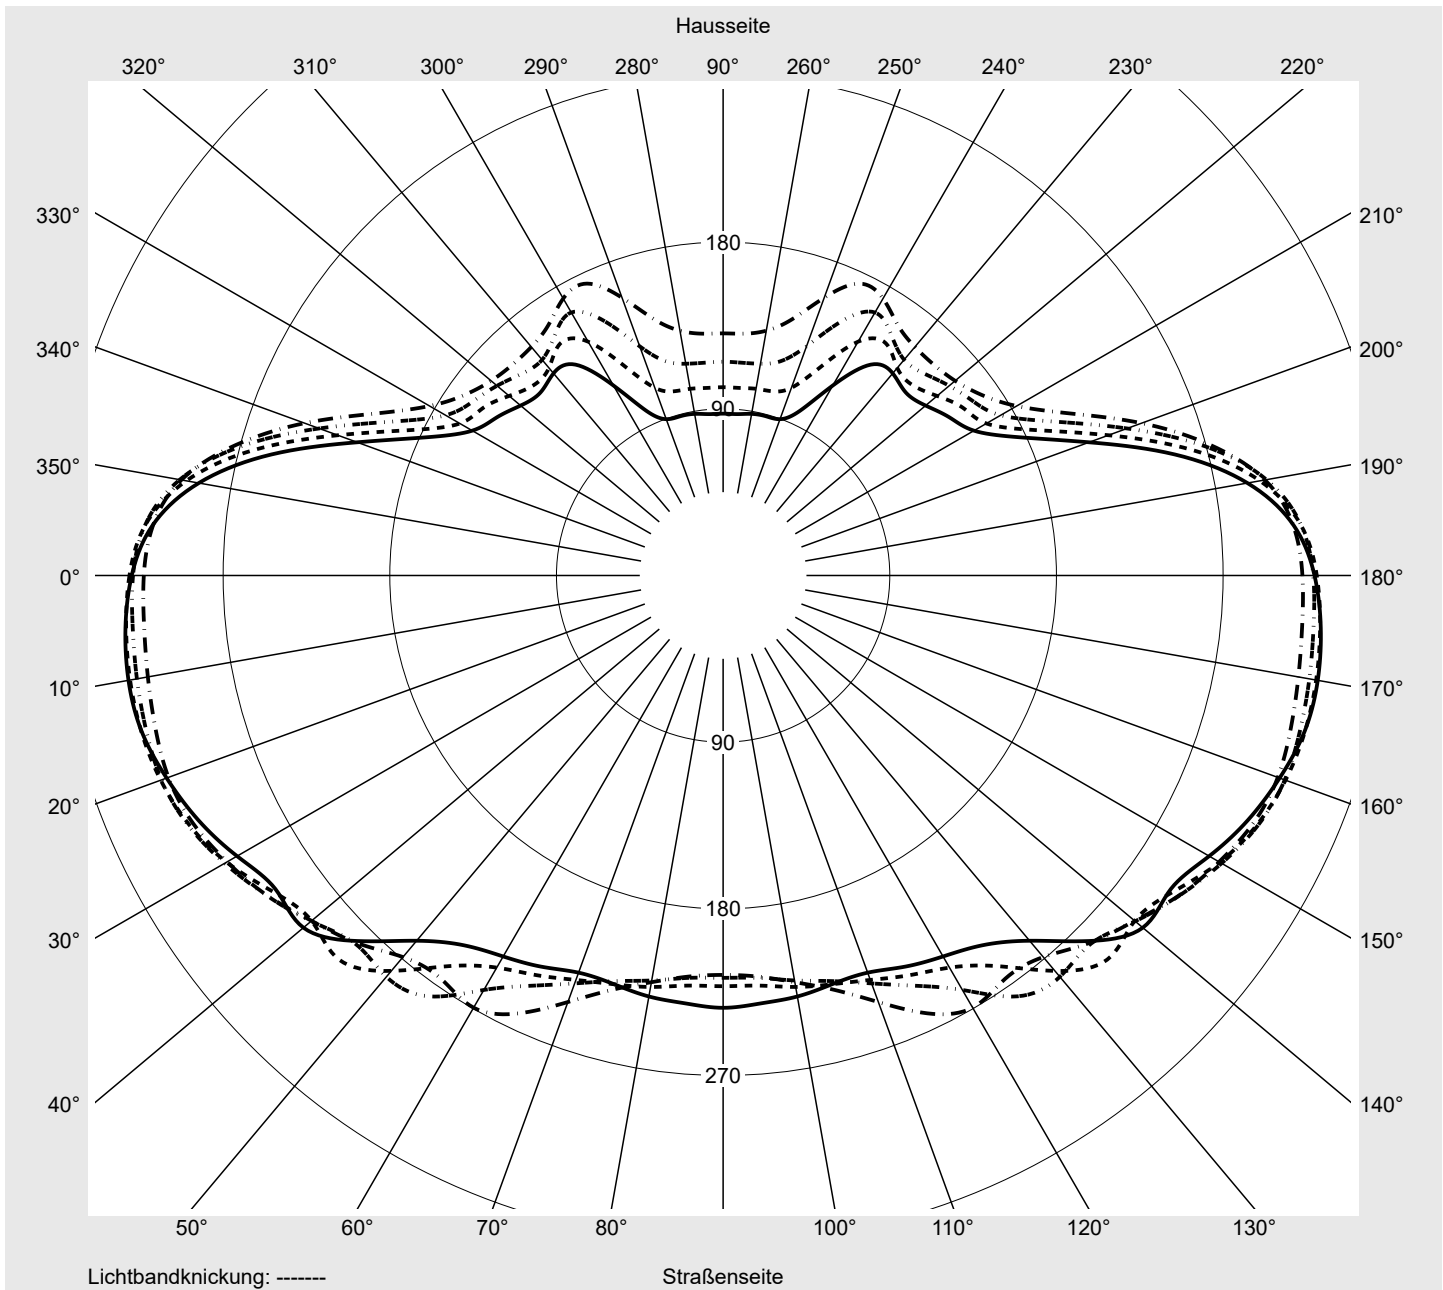

## Lichttechnischer Prüfbefund

**Familie**  
Streetlight 31 micro toolless

**Bestell-Nr.:** 5XH5V31T08CA  
**EAN:** 4069025103505

**LP-Nummer**  
59539\_866

**Ausführung** Mastansatz- / Mastaufsatzmontage, Smart Interface oben/unten  
**Optik** direkt, asymmetrisch breit strahlend P050001  
**Abdeckung** Einscheibensicherheitsglas (ESG)  
**Bestückung** LED 3000 K | CRI ≥ 70  
**Betriebsgerät** EVG SITECO - Smart Interface  
**Bemessungswerte** Nettolichtstrom = 1420 lm  
Systemleistung = 10.2 W  
Lichtausbeute = 139.2 lm/W

**Leuchtenbetriebswirkungsgrade**

Eta 100.0%  
Eta 0° - 90° 100.0%  
Eta 90° - 180° 0.0%

**Lichtstärkeklasse nach EN13201-2**

Klasse: G6  
Imax 70° 300.7  
Imax 80° 79.4  
Imax 90° 0.0  
Imax >90° 0.0  
Imax >95° 0.0

**Messbedingungen**

DIN EN 13032 und DIN 5032

# Lichttechnischer Prüfbefund

<b>Familie</b> Streetlight 31 micro toolless	<b>Bestell-Nr.:</b> 5XH5V31T08CA <b>EAN:</b> 4069025103505	<b>LP-Nummer</b> 59539_866
---	---	-------------------------------

**Kegelmantelkurven in cd/klm**    KMK 57,5°    KMK 55°    KMK 52,5°    KMK 50°    **siteco**