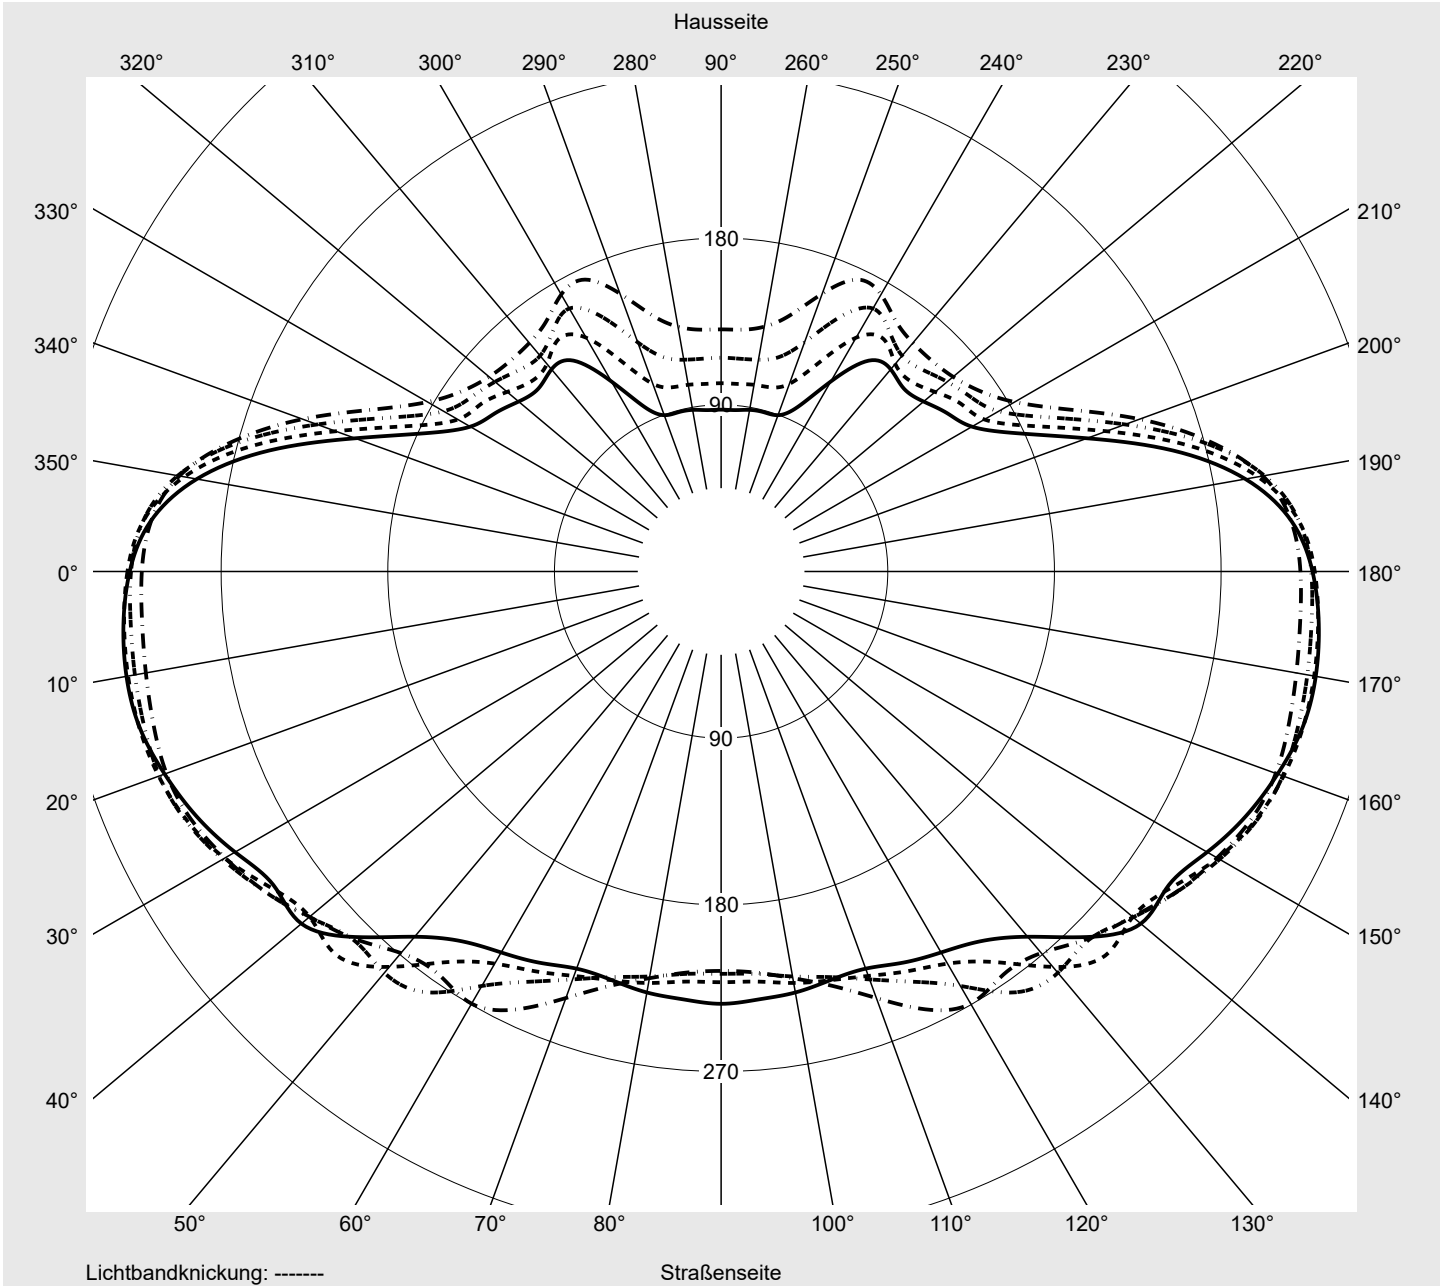

Lichttechnischer Prüfbefund

Familie
Streetlight 31 micro toolless

Bestell-Nr.: 5XH5V31T08DA
EAN: 4069025103512

LP-Nummer
59539_876

Ausführung Mastansatz- / Mastaufsatzmontage, Smart Interface oben/unten
Optik direkt, asymmetrisch breit strahlend P050001
Abdeckung Einscheibensicherheitsglas (ESG)
Bestückung LED 3000 K | CRI ≥ 70
Betriebsgerät EVG SITECO - Smart Interface
Bemessungswerte Nettolichtstrom = 4850 lm
Systemleistung = 37.7 W
Lichtausbeute = 128.6 lm/W

Leuchtenbetriebswirkungsgrade

Eta 100.0%
Eta 0° - 90° 100.0%
Eta 90° - 180° 0.0%

Lichtstärkeklasse nach EN13201-2

Klasse: G6
Imax 70° 300.7
Imax 80° 79.4
Imax 90° 0.0
Imax >90° 0.0
Imax >95° 0.0

Messbedingungen

DIN EN 13032 und DIN 5032

Lichttechnischer Prüfbefund

Familie Streetlight 31 micro toolless	Bestell-Nr.: 5XH5V31T08DA EAN: 4069025103512	LP-Nummer 59539_876
---	---	-------------------------------

Kegelmantelkurven in cd/klm **KMK 57,5°** **KMK 55°** **KMK 52,5°** **KMK 50°** **siteco**