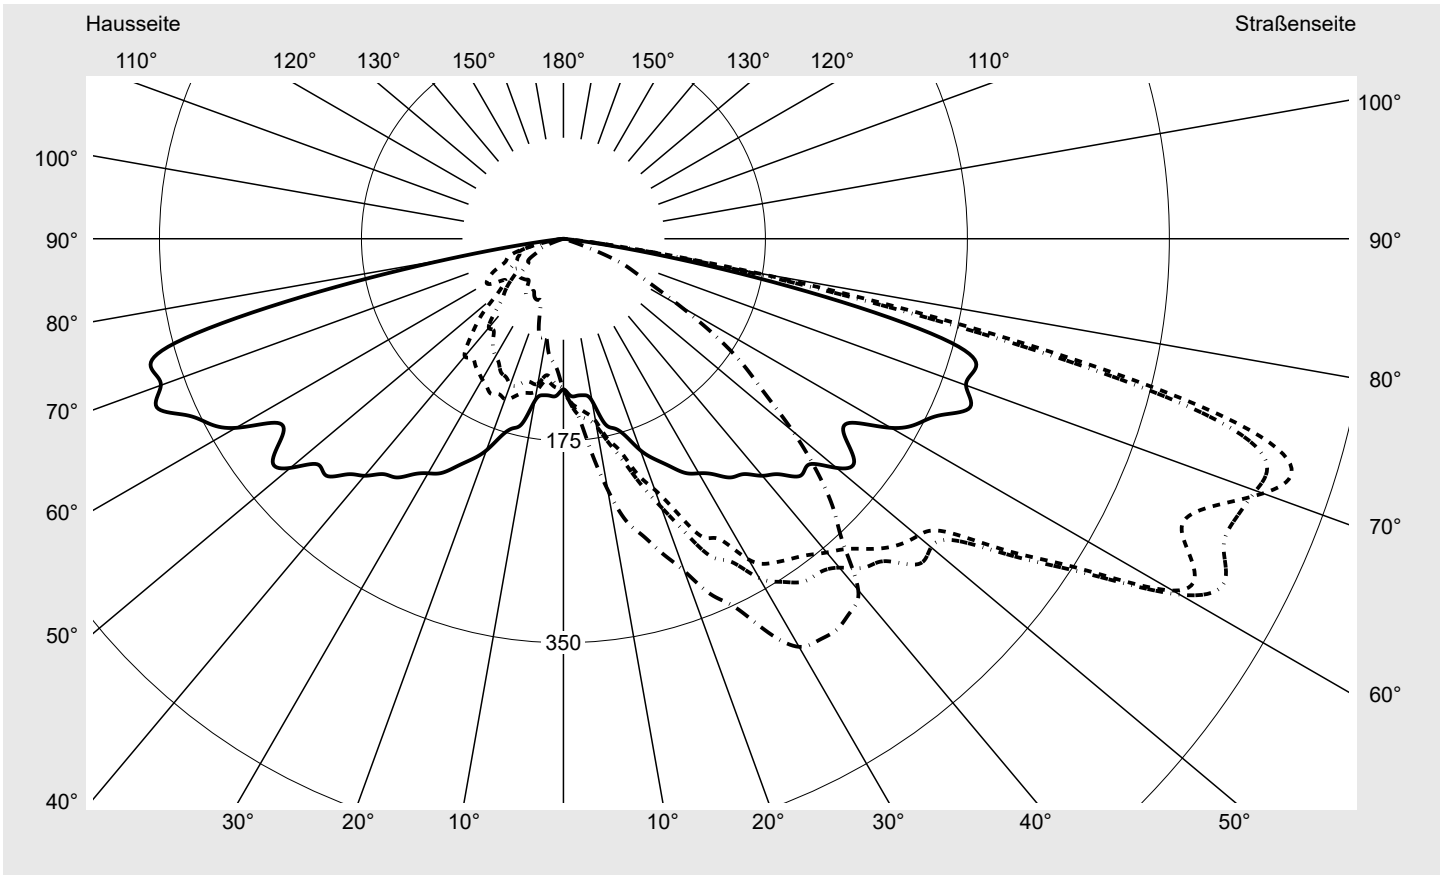

Lichttechnischer Prüfbefund

Familie
Streetlight 11 micro LED

Bestell-Nr.: 5XC1MC1F08CE
EAN: 4069025076410

LP-Nummer
59453_263

Ausführung	Mastansatz- / Mastaufsatzmontage
Optik	direkt, asymmetrisch breit strahlend S100001
Abdeckung	klar, PMMA
Bestückung	LED 2700 K CRI ≥ 70
Betriebsgerät	EVG SITECO iQ
Einstellung	indiv. Einstellung
Bemessungswerte	Nettolichtstrom = 1630 lm Systemleistung = 13.2 W Lichtausbeute = 123.5 lm/W

Seriendokumentation
25.04.2024

siteco

Lichtstärke in cd/klm

C180-0

C195-15

C200-20

C270-90

Imax: 661 cd/klm

Leuchtenbetriebswirkungsgrade

Eta	100.0%
Eta 0° - 90°	100.0%
Eta 90° - 180°	0.0%

Lichtstärkeklasse nach EN13201-2

Klasse:	G1
Imax 70°	645.0
Imax 80°	167.3
Imax 90°	0.0
Imax >90°	0.0
Imax >95°	0.0

Messbedingungen

DIN EN 13032 und DIN 5032

Lichttechnischer Prüfbefund

Familie Streetlight 11 micro LED	Bestell-Nr.: 5XC1MC1F08CE EAN: 4069025076410	LP-Nummer 59453_263
--	---	-------------------------------

Kegelmantelkurven in cd/klm **KMK 72,5°** **KMK 70°** **KMK 67,5°** **KMK 65°** **siteco**