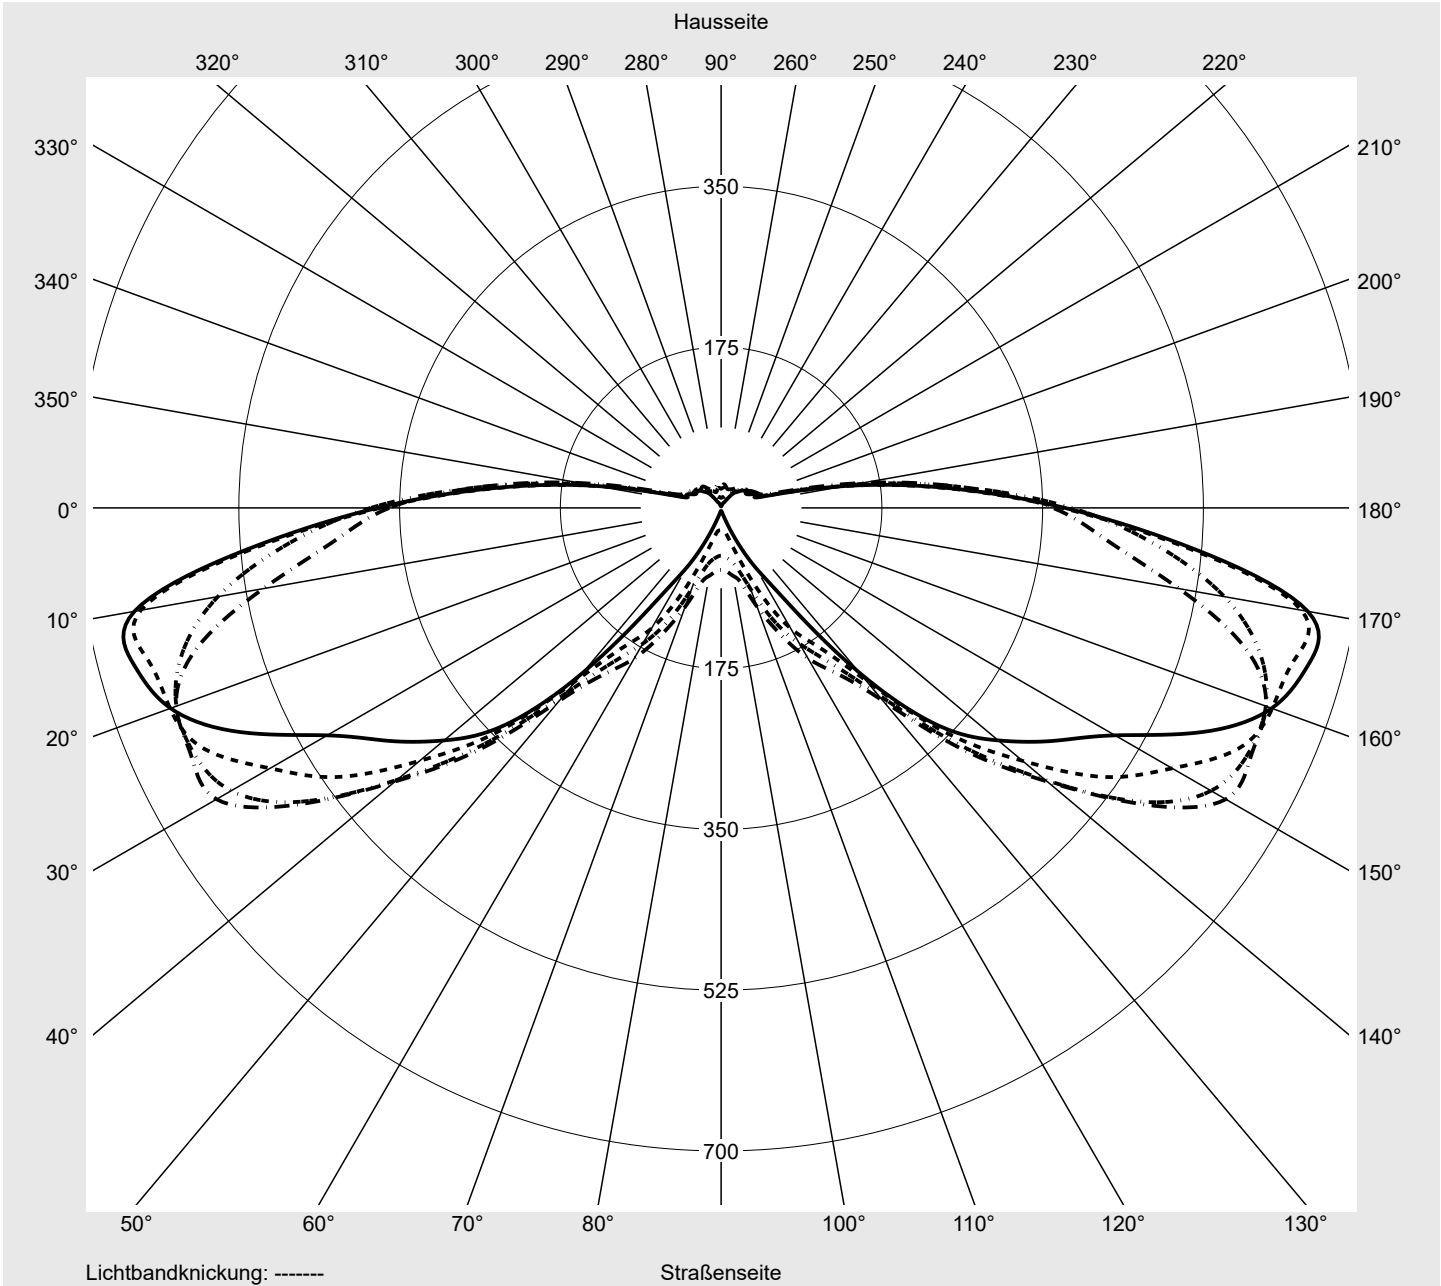

Lichttechnischer Prüfbefund

Familie
Streetlight 11 micro LED

Bestell-Nr.: 5XC1MC1F08CE
EAN: 4069025076410

LP-Nummer
59453_263

Ausführung	Mastansatz- / Mastaufsatzmontage
Optik	direkt, asymmetrisch breit strahlend S100001
Abdeckung	klar, PMMA
Bestückung	LED 2700 K CRI ≥ 70
Betriebsgerät	EVG SITECO iQ
Einstellung	indiv. Einstellung
Bemessungswerte	Nettolichtstrom = 1630 lm Systemleistung = 13.2 W Lichtausbeute = 123.5 lm/W

Leuchtenbetriebswirkungsgrade

Eta	100.0%
Eta 0° - 90°	100.0%
Eta 90° - 180°	0.0%

Lichtstärkeklasse nach EN13201-2

Klasse:	G1
Imax 70°	645.0
Imax 80°	167.3
Imax 90°	0.0
Imax >90°	0.0
Imax >95°	0.0

Messbedingungen

DIN EN 13032 und DIN 5032

Lichttechnischer Prüfbefund

Familie Streetlight 11 micro LED	Bestell-Nr.: 5XC1MC1F08CE EAN: 4069025076410	LP-Nummer 59453_263
--	---	-------------------------------

Kegelmantelkurven in cd/klm **KMK 72,5°** **KMK 70°** **KMK 67,5°** **KMK 65°** **siteco**