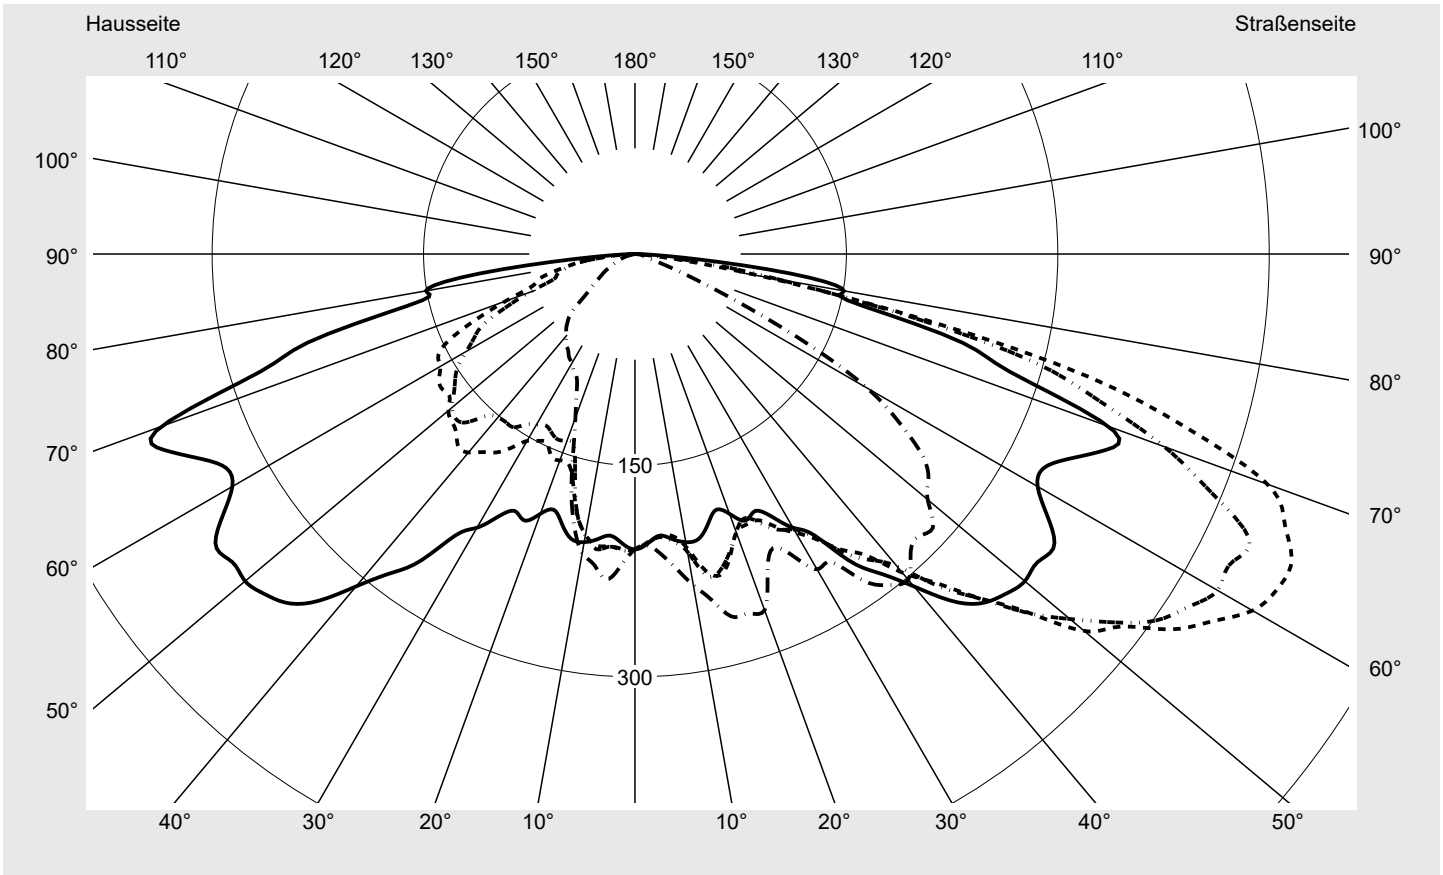

Lichttechnischer Prüfbefund

Familie
Streetlight 11 mini LED

Bestell-Nr.: 5XC2GC1F08GE
EAN: 4069025225375

LP-Nummer
58294_299

Ausführung	Mastansatz- / Mastaufsatzmontage
Optik	direkt, asymmetrisch breit strahlend S120007
Abdeckung	klar, PMMA
Bestückung	LED 3000 K CRI ≥ 70
Betriebsgerät	EVG SITECO iQ
Einstellung	Werkseinstellung
Bemessungswerte	Nettolichtstrom = 3480 lm Systemleistung = 24.3 W Lichtausbeute = 143.2 lm/W

Seriendokumentation
25.04.2024

siteco

Lichtstärke in cd/klm

C180-0

C205-25

C210-30

C270-90

Imax: 514 cd/klm

Leuchtenbetriebswirkungsgrade

Eta	100.0%
Eta 0° - 90°	100.0%
Eta 90° - 180°	0.0%

Lichtstärkeklasse nach EN13201-2

Klasse:	G1
Imax 70°	477.9
Imax 80°	150.6
Imax 90°	0.0
Imax >90°	0.0
Imax >95°	0.0

Messbedingungen

DIN EN 13032 und DIN 5032

Lichttechnischer Prüfbefund

Familie Streetlight 11 mini LED	Bestell-Nr.: 5XC2GC1F08GE EAN: 4069025225375	LP-Nummer 58294_299
---	---	--------------------------------------

Kegelmantelkurven in cd/klm **KMK 62,5°** **KMK 60°** **KMK 57,5°** **KMK 55°** **siteco**