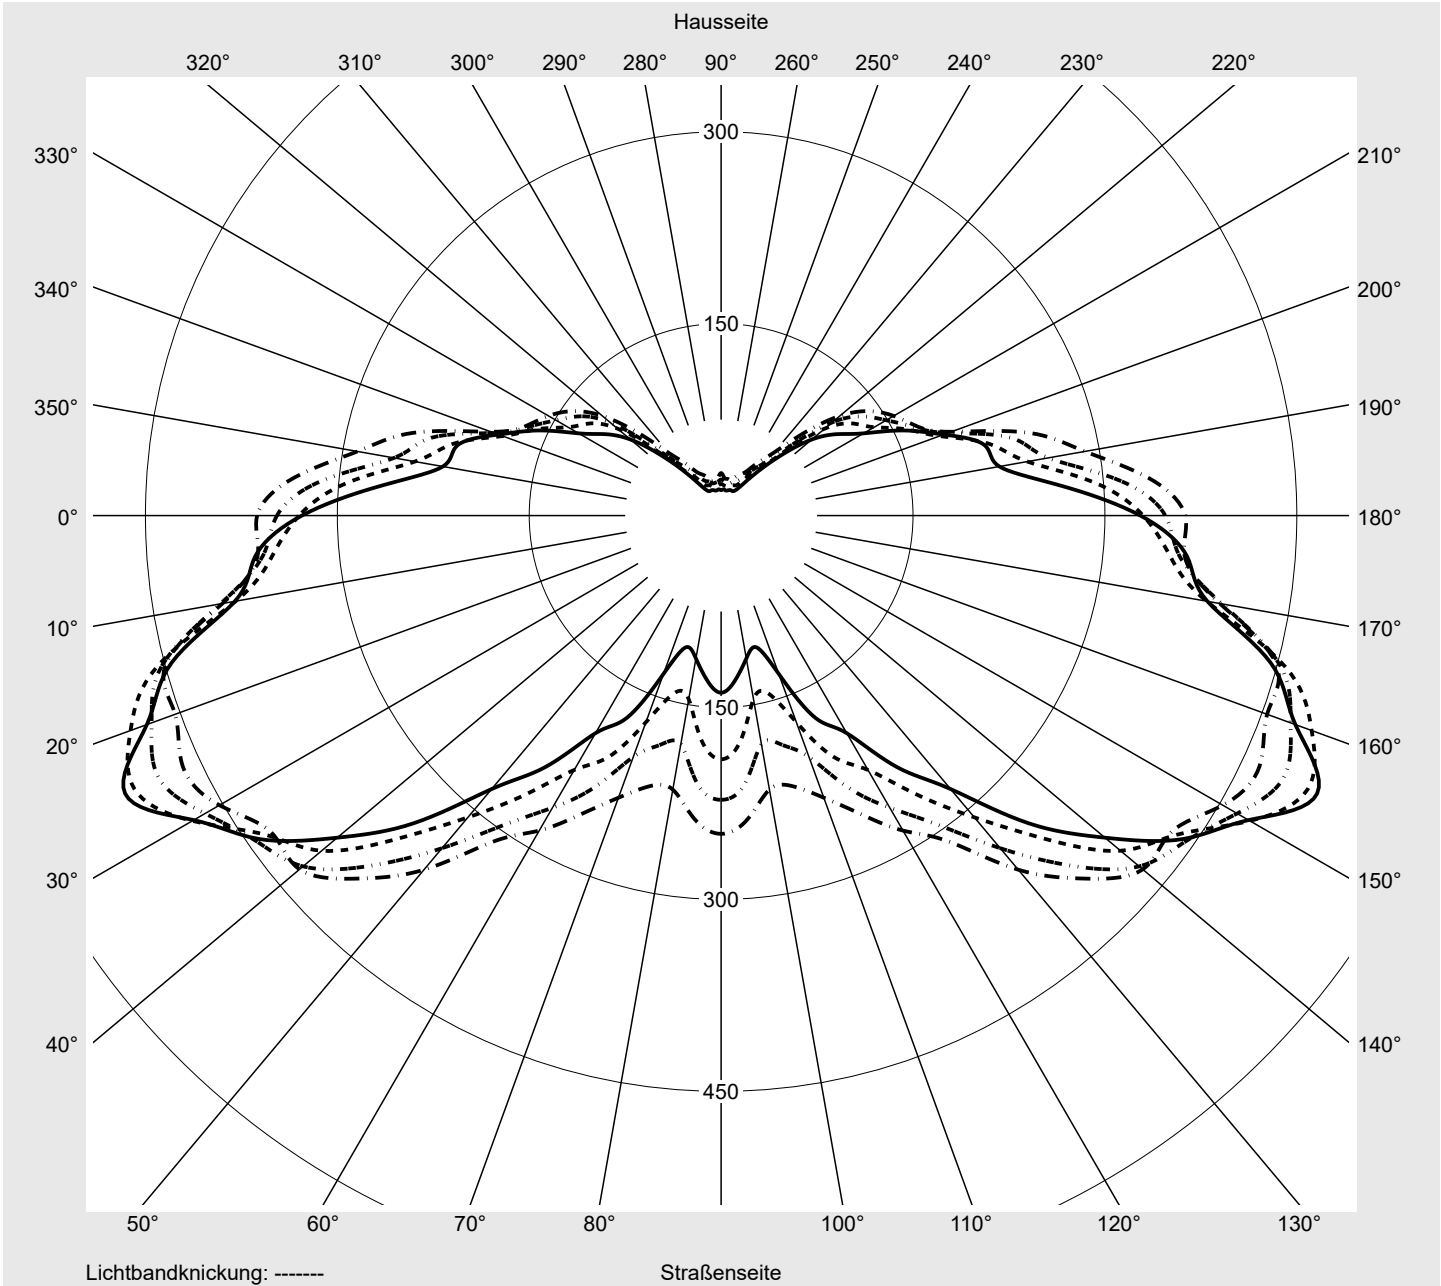

Lichttechnischer Prüfbefund

Familie
Streetlight 11 mini LED

Bestell-Nr.: 5XC2GC1F08GE
EAN: 4069025225375

LP-Nummer
58294_299

Ausführung	Mastansatz- / Mastaufsatzmontage
Optik	direkt, asymmetrisch breit strahlend S120007
Abdeckung	klar, PMMA
Bestückung	LED 3000 K CRI ≥ 70
Betriebsgerät	EVG SITECO iQ
Einstellung	Werkseinstellung
Bemessungswerte	Nettolichtstrom = 3480 lm Systemleistung = 24.3 W Lichtausbeute = 143.2 lm/W

Leuchtenbetriebswirkungsgrade

Eta	100.0%
Eta 0° - 90°	100.0%
Eta 90° - 180°	0.0%

Lichtstärkeklasse nach EN13201-2

Klasse:	G1
Imax 70°	477.9
Imax 80°	150.6
Imax 90°	0.0
Imax >90°	0.0
Imax >95°	0.0

Messbedingungen

DIN EN 13032 und DIN 5032

Lichttechnischer Prüfbefund

Familie Streetlight 11 mini LED	Bestell-Nr.: 5XC2GC1F08GE EAN: 4069025225375	LP-Nummer 58294_299
---	---	--------------------------------------

Kegelmantelkurven in cd/klm **KMK 62,5°** **KMK 60°** **KMK 57,5°** **KMK 55°** **siteco**