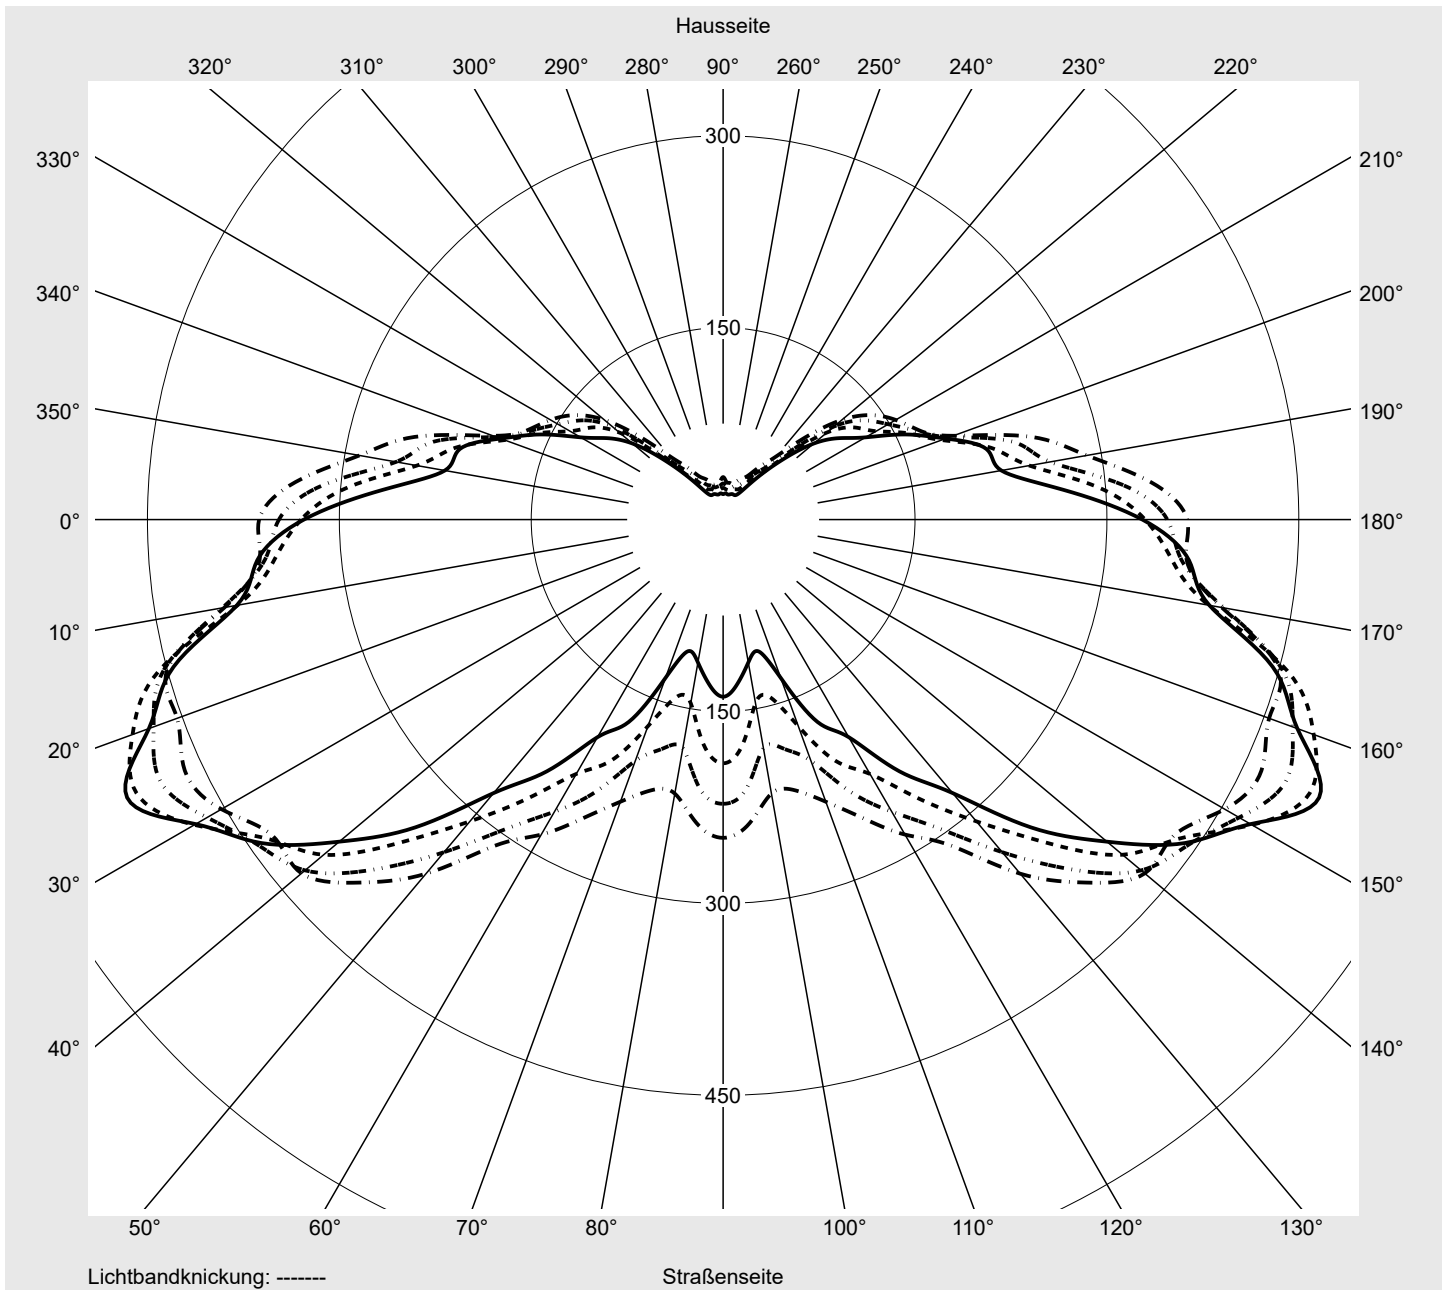

Lichttechnischer Prüfbefund

Familie
Streetlight 11 mini LED

Bestell-Nr.: 5XC2GC1F08GE
EAN: 4069025225375

LP-Nummer
58294_298

Ausführung	Mastansatz- / Mastaufsatzmontage
Optik	direkt, asymmetrisch breit strahlend S120007
Abdeckung	klar, PMMA
Bestückung	LED 2700 K CRI ≥ 70
Betriebsgerät	EVG SITECO iQ
Einstellung	indiv. Einstellung
Bemessungswerte	Nettolichtstrom = 3120 lm Systemleistung = 23.1 W Lichtausbeute = 135.1 lm/W

Leuchtenbetriebswirkungsgrade

Eta	100.0%
Eta 0° - 90°	100.0%
Eta 90° - 180°	0.0%

Lichtstärkeklasse nach EN13201-2

Klasse:	G1
Imax 70°	477.9
Imax 80°	150.6
Imax 90°	0.0
Imax >90°	0.0
Imax >95°	0.0

Messbedingungen

DIN EN 13032 und DIN 5032

Lichttechnischer Prüfbefund

Familie Streetlight 11 mini LED	Bestell-Nr.: 5XC2GC1F08GE EAN: 4069025225375	LP-Nummer 58294_298
---	---	-------------------------------

Kegelmantelkurven in cd/klm **KMK 62,5°** **KMK 60°** **KMK 57,5°** **KMK 55°** **siteco**