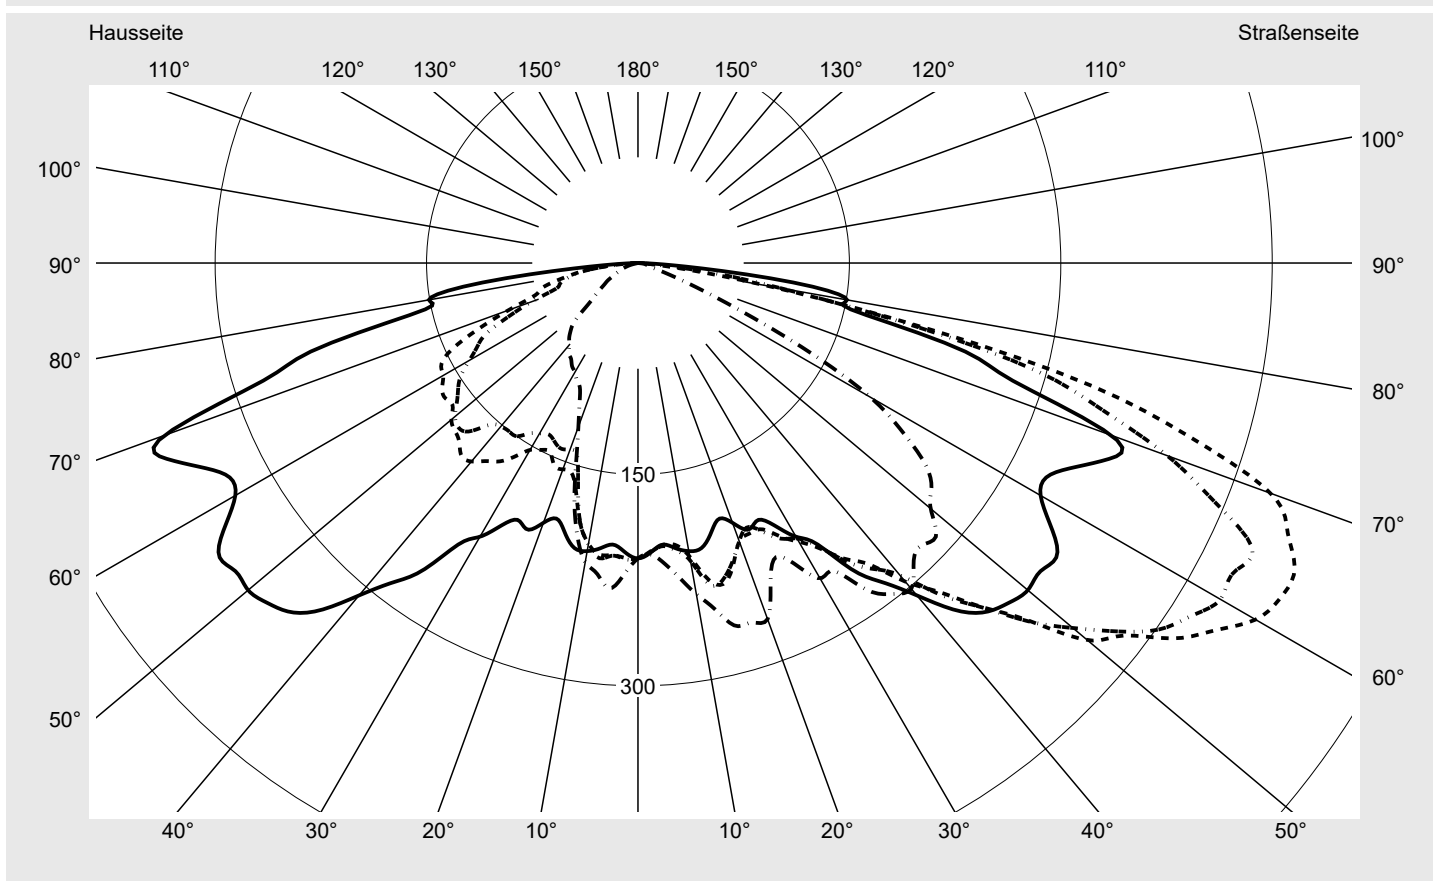

Lichttechnischer Prüfbefund

Familie
Streetlight 11 mini LED

Bestell-Nr.: 5XC2GC1F08GE
EAN: 4069025225375

LP-Nummer
58294_298

Ausführung	Mastansatz- / Mastaufsatzmontage
Optik	direkt, asymmetrisch breit strahlend S120007
Abdeckung	klar, PMMA
Bestückung	LED 2700 K CRI ≥ 70
Betriebsgerät	EVG SITECO iQ
Einstellung	indiv. Einstellung
Bemessungswerte	Nettolichtstrom = 3120 lm Systemleistung = 23.1 W Lichtausbeute = 135.1 lm/W

Seriendokumentation
25.04.2024

siteco

Lichtstärke in cd/klm

C180-0

C205-25

C210-30

C270-90

Imax: 514 cd/klm

Leuchtenbetriebswirkungsgrade

Eta	100.0%
Eta 0° - 90°	100.0%
Eta 90° - 180°	0.0%

Lichtstärkeklasse nach EN13201-2

Klasse:	G1
Imax 70°	477.9
Imax 80°	150.6
Imax 90°	0.0
Imax >90°	0.0
Imax >95°	0.0

Messbedingungen

DIN EN 13032 und DIN 5032

Lichttechnischer Prüfbefund

Familie Streetlight 11 mini LED	Bestell-Nr.: 5XC2GC1F08GE EAN: 4069025225375	LP-Nummer 58294_298
---	---	-------------------------------

Kegelmantelkurven in cd/klm **KMK 62,5°** **KMK 60°** **KMK 57,5°** **KMK 55°** **siteco**