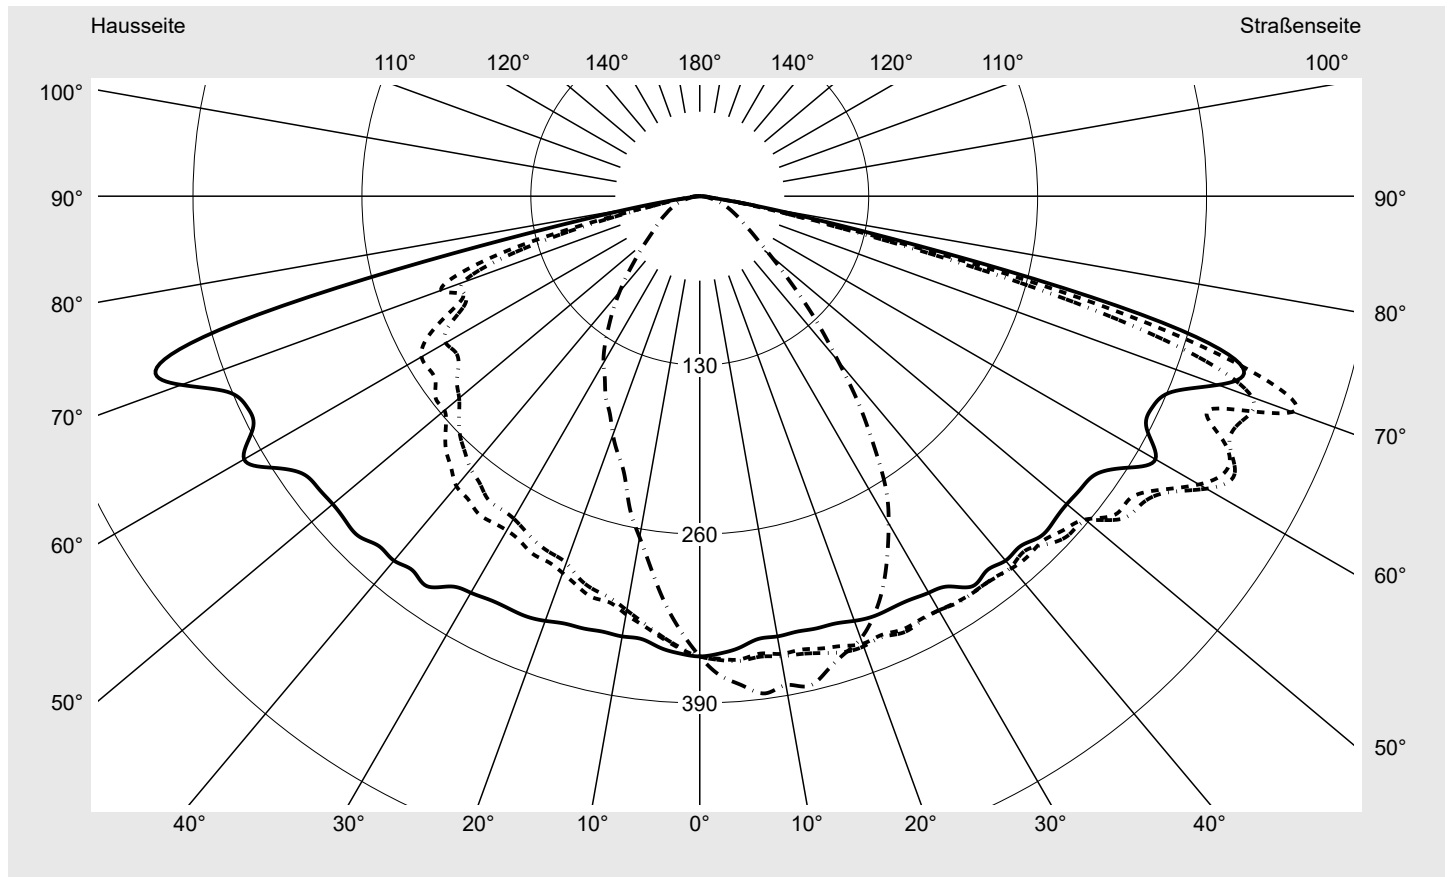

Lichttechnischer Prüfbefund

Familie
Streetlight 11 mini LED

Bestell-Nr.: 5XC2HC1F08GE
EAN: 4069025225412

LP-Nummer
59339_265

Ausführung	Mastansatz- / Mastaufsatzmontage
Optik	asymmetrisch, extrem breit strahlend mit zusätzlichem rückwärtigen Lichtanteil (ST0.5ST0.5)
Abdeckung	klar, PMMA
Bestückung	LED 3000 K CRI ≥ 70
Betriebsgerät	EVG SITECO IQ
Einstellung	Werkseinstellung
Bemessungswerte	Nettolichtstrom = 3550 lm Systemleistung = 24.9 W Lichtausbeute = 142.6 lm/W

Seriendokumentation
25.04.2024

siteco

Lichtstärke in cd/klm

C180-0

C192.5-12.5

C195-15

C270-90

Imax: 485 cd/klm

Leuchtenbetriebswirkungsgrade

Eta	100.0%
Eta 0° - 90°	100.0%
Eta 90° - 180°	0.0%

Lichtstärkeklasse nach EN13201-2

Klasse:	G4
Imax 70°	485.5
Imax 80°	67.9
Imax 90°	0.0
Imax >90°	0.0
Imax >95°	0.0

Messbedingungen

DIN EN 13032 und DIN 5032

Lichttechnischer Prüfbefund

Familie Streetlight 11 mini LED	Bestell-Nr.: 5XC2HC1F08GE EAN: 4069025225412	LP-Nummer 59339_265
---	---	--------------------------------------

Kegelmantelkurven in cd/klm **KMK 70°** **KMK 67,5°** **KMK 65°** **KMK 62,5°** **siteco**