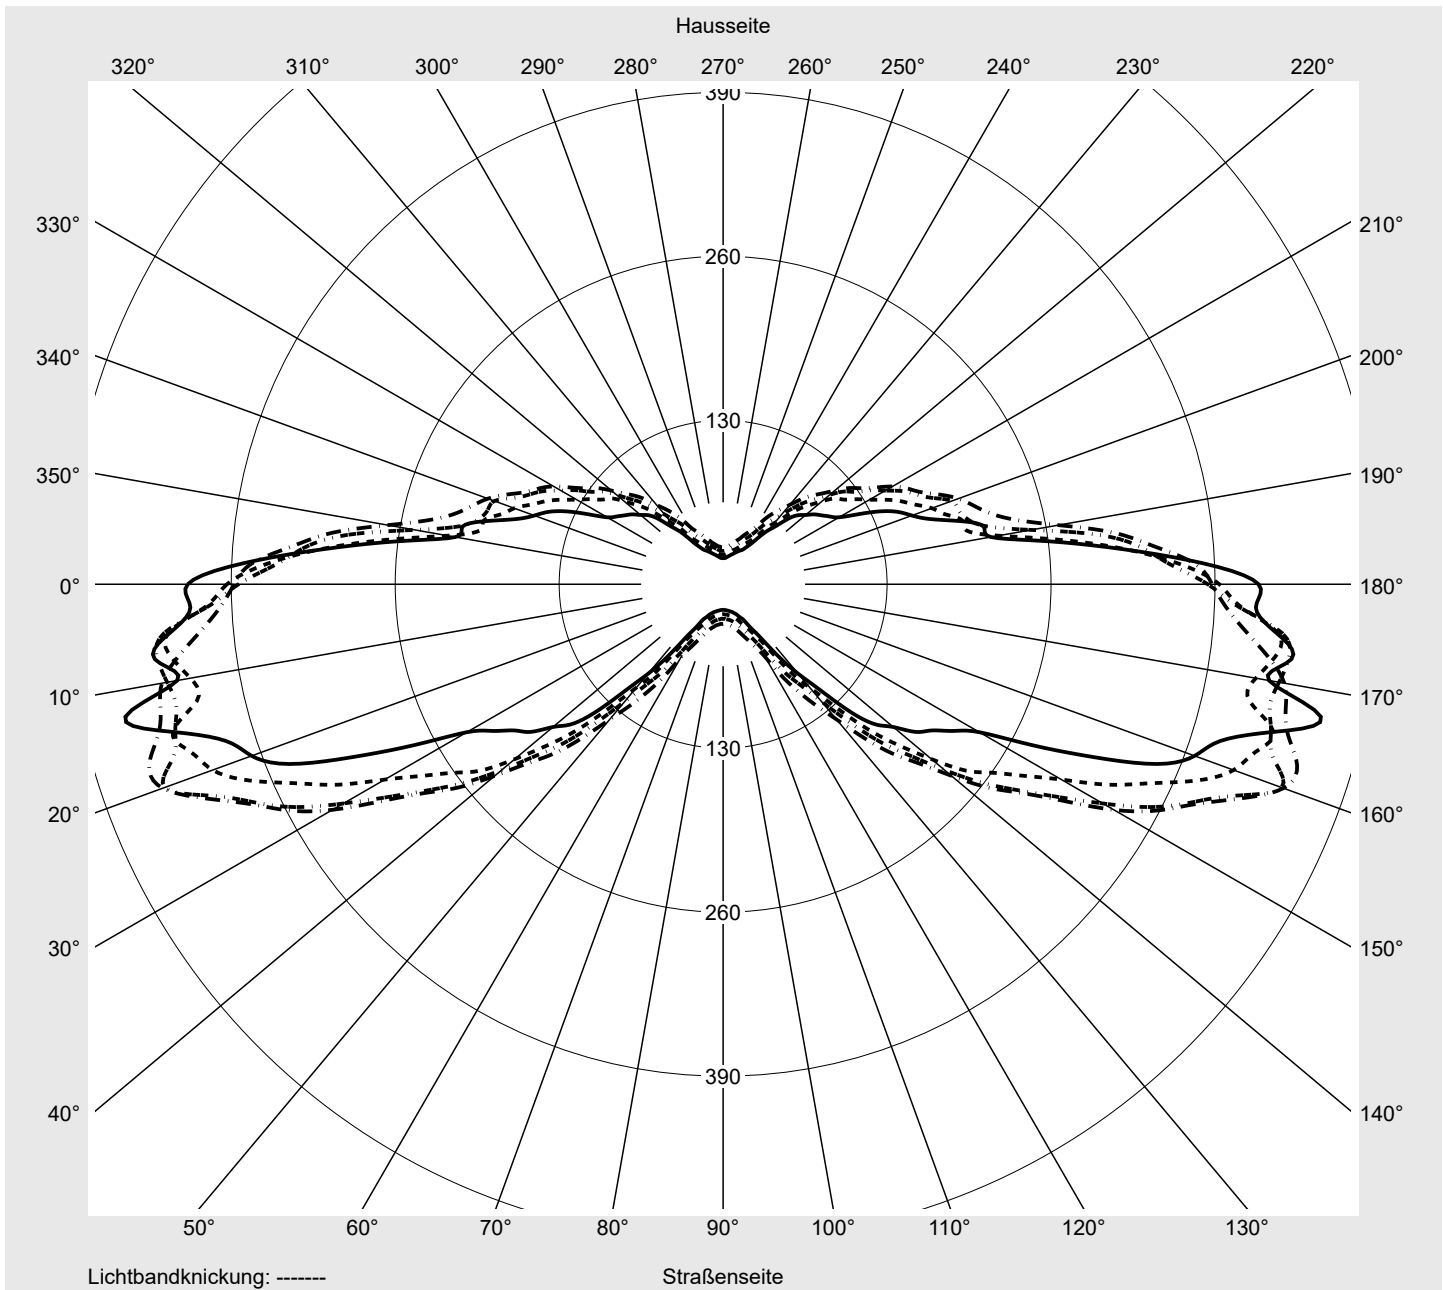

Lichttechnischer Prüfbefund

Familie
Streetlight 11 mini LED

Bestell-Nr.: 5XC2HC1F08GE
EAN: 4069025225412

LP-Nummer
59339_265

Ausführung	Mastansatz- / Mastaufsatzmontage
Optik	asymmetrisch, extrem breit strahlend mit zusätzlichem rückwärtigen Lichtanteil (ST0.5ST0.5)
Abdeckung	klar, PMMA
Bestückung	LED 3000 K CRI ≥ 70
Betriebsgerät	EVG SITECO IQ
Einstellung	Werkseinstellung
Bemessungswerte	Nettolichtstrom = 3550 lm Systemleistung = 24.9 W Lichtausbeute = 142.6 lm/W

Leuchtenbetriebswirkungsgrade

Eta	100.0%
Eta 0° - 90°	100.0%
Eta 90° - 180°	0.0%

Lichtstärkeklasse nach EN13201-2

Klasse:	G4
Imax 70°	485.5
Imax 80°	67.9
Imax 90°	0.0
Imax >90°	0.0
Imax >95°	0.0

Messbedingungen

DIN EN 13032 und DIN 5032

Lichttechnischer Prüfbefund

Familie Streetlight 11 mini LED	Bestell-Nr.: 5XC2HC1F08GE EAN: 4069025225412	LP-Nummer 59339_265
---	---	--------------------------------------

Kegelmantelkurven in cd/klm **KMK 70°** **KMK 67,5°** **KMK 65°** **KMK 62,5°** **siteco**