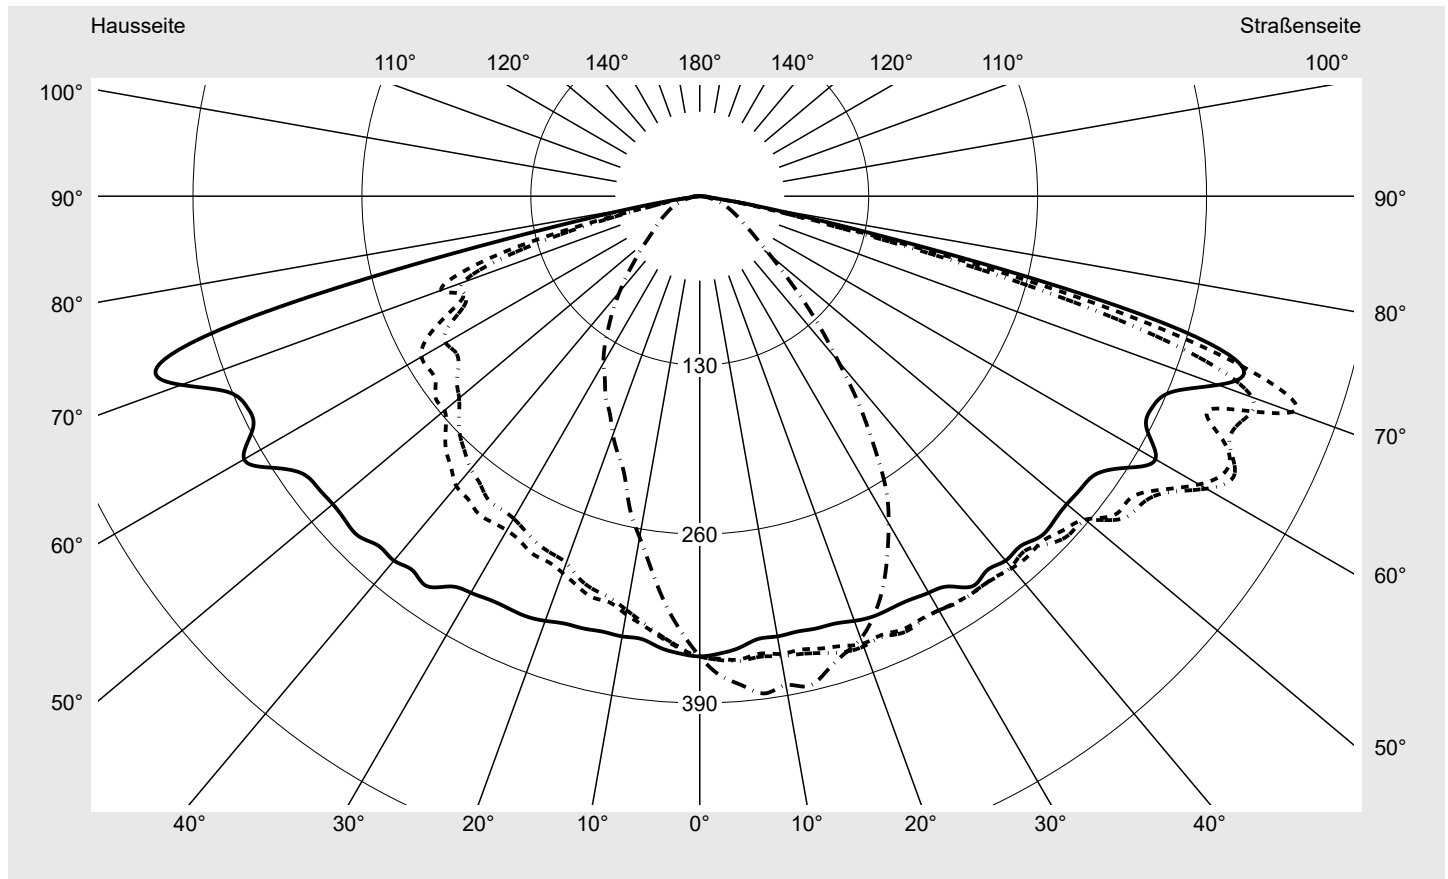

Lichttechnischer Prüfbefund

Familie
Streetlight 11 mini LED

Bestell-Nr.: 5XC2HC1F08GE
EAN: 4069025225412

LP-Nummer
59339_264

Ausführung	Mastansatz- / Mastaufsatzmontage
Optik	asymmetrisch, extrem breit strahlend mit zusätzlichem rückwärtigen Lichtanteil (ST0.5ST0.5)
Abdeckung	klar, PMMA
Bestückung	LED 2700 K CRI ≥ 70
Betriebsgerät	EVG SITECO IQ
Einstellung	indiv. Einstellung
Bemessungswerte	Nettolichtstrom = 3180 lm Systemleistung = 23.6 W Lichtausbeute = 134.7 lm/W

Seriendokumentation
25.04.2024

siteco

Lichtstärke in cd/klm

C180-0

C192.5-12.5

C195-15

C270-90

Imax: 485 cd/klm

Leuchtenbetriebswirkungsgrade

Eta	100.0%
Eta 0° - 90°	100.0%
Eta 90° - 180°	0.0%

Lichtstärkeklasse nach EN13201-2

Klasse:	G4
Imax 70°	485.5
Imax 80°	67.9
Imax 90°	0.0
Imax >90°	0.0
Imax >95°	0.0

Messbedingungen