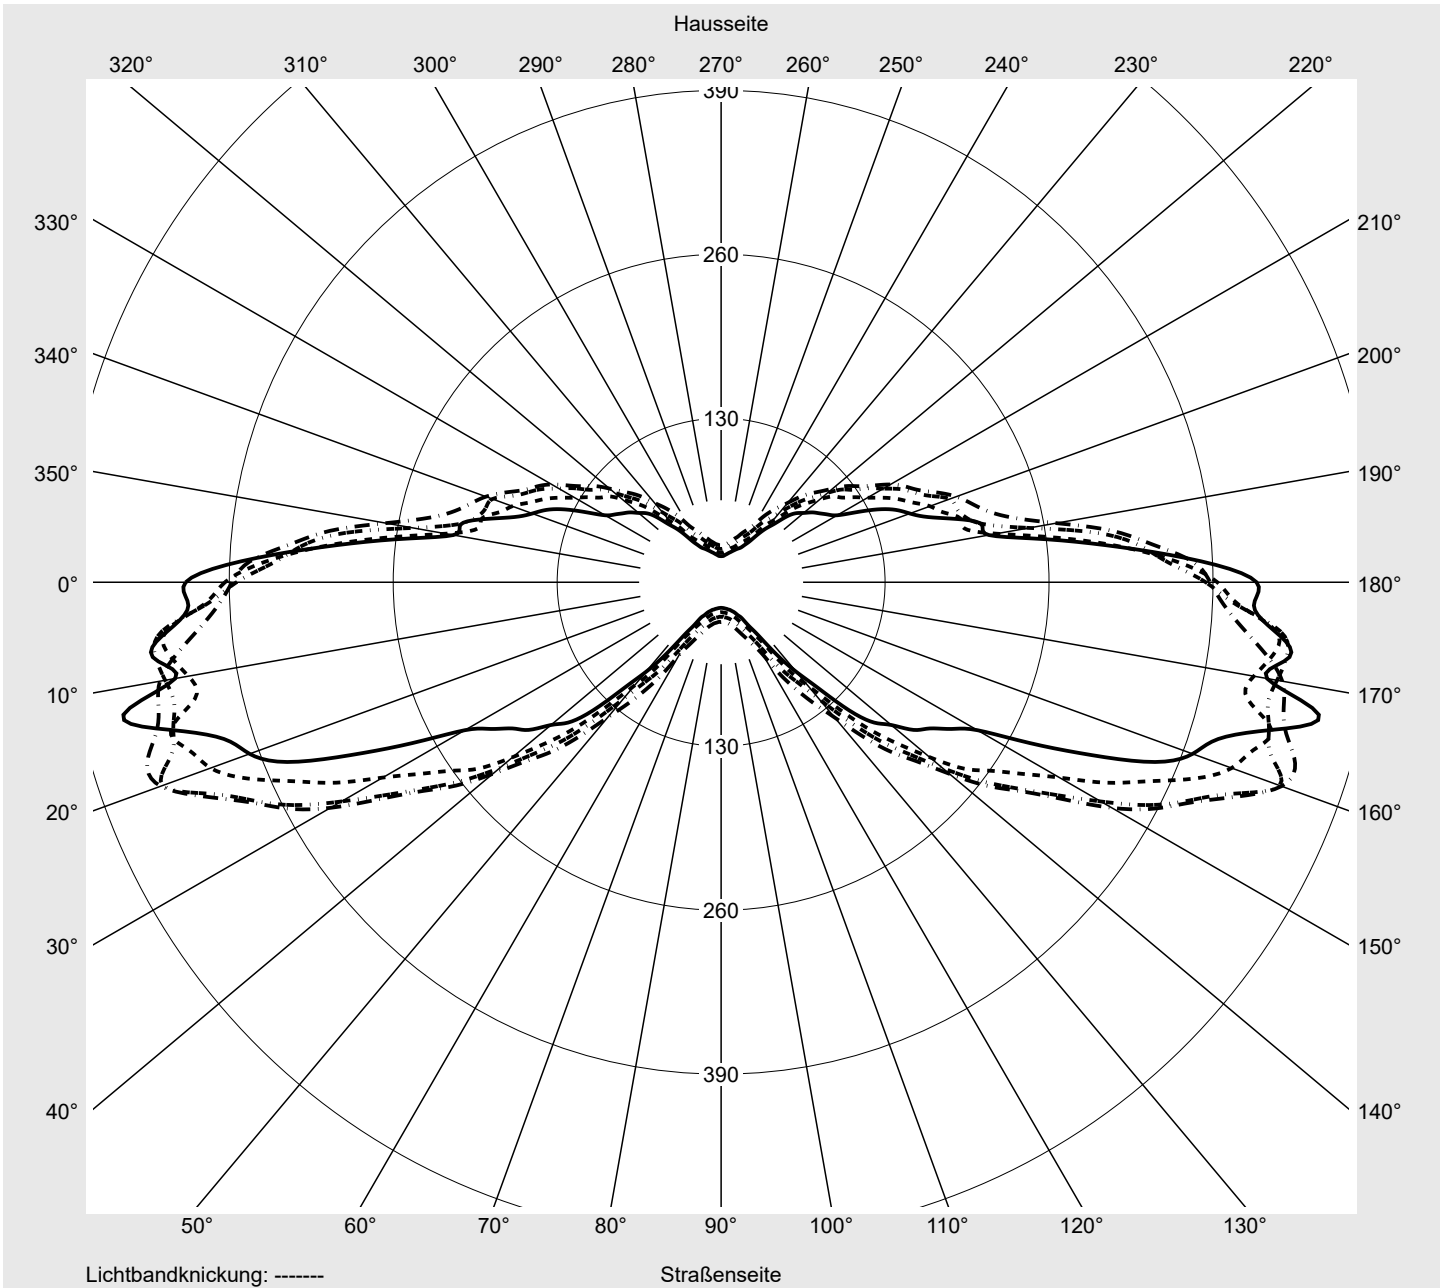

Lichttechnischer Prüfbefund

Familie
Streetlight 11 mini LED

Bestell-Nr.: 5XC2HC1F08GE
EAN: 4069025225412

LP-Nummer
59339_264

Ausführung	Mastansatz- / Mastaufsatzmontage
Optik	asymmetrisch, extrem breit strahlend mit zusätzlichem rückwärtigen Lichtanteil (ST0.5ST0.5)
Abdeckung	klar, PMMA
Bestückung	LED 2700 K CRI ≥ 70
Betriebsgerät	EVG SITECO IQ
Einstellung	indiv. Einstellung
Bemessungswerte	Nettolichtstrom = 3180 lm Systemleistung = 23.6 W Lichtausbeute = 134.7 lm/W

Leuchtenbetriebswirkungsgrade

Eta	100.0%
Eta 0° - 90°	100.0%
Eta 90° - 180°	0.0%

Lichtstärkeklasse nach EN13201-2

Klasse:	G4
Imax 70°	485.5
Imax 80°	67.9
Imax 90°	0.0
Imax >90°	0.0
Imax >95°	0.0

Messbedingungen

DIN EN 13032 und DIN 5032

Lichttechnischer Prüfbefund

Familie Streetlight 11 mini LED	Bestell-Nr.: 5XC2HC1F08GE EAN: 4069025225412	LP-Nummer 59339_264
---	---	--------------------------------------

Kegelmantelkurven in cd/klm **KMK 70°** **KMK 67,5°** **KMK 65°** **KMK 62,5°** **siteco**