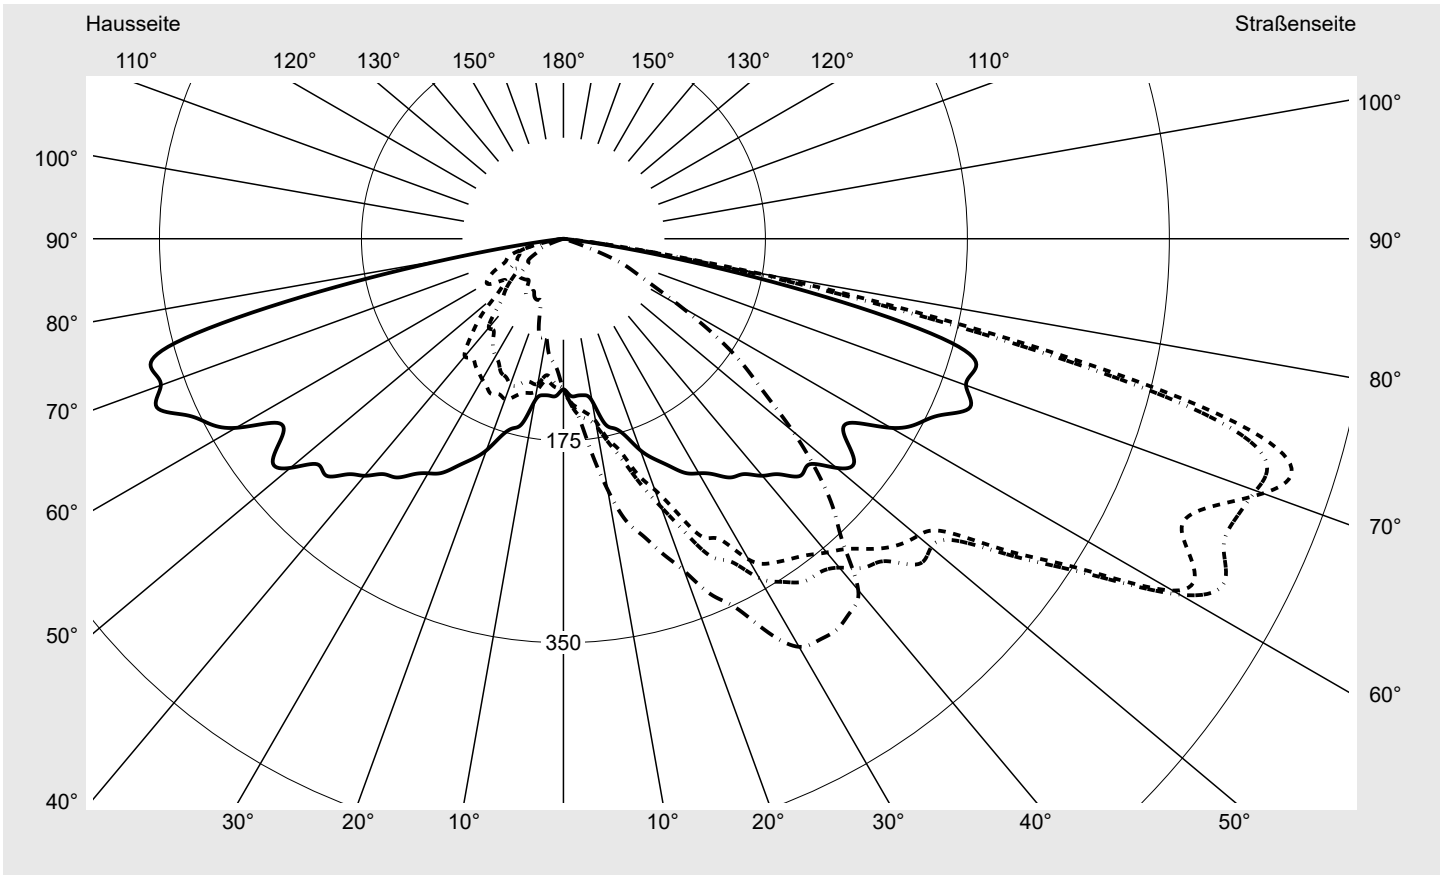

Lichttechnischer Prüfbefund

Familie
Streetlight 11 mini LED

Bestell-Nr.: 5XC2MC1F08GE
EAN: 4069025076731

LP-Nummer
59453_272

Ausführung	Mastansatz- / Mastaufsatzmontage
Optik	direkt, asymmetrisch breit strahlend S100001
Abdeckung	klar, PMMA
Bestückung	LED 3000 K CRI ≥ 70
Betriebsgerät	EVG SITECO iQ
Einstellung	Werkseinstellung
Bemessungswerte	Nettolichtstrom = 3460 lm Systemleistung = 24.9 W Lichtausbeute = 139 lm/W

Seriendokumentation
25.04.2024

siteco

Lichtstärke in cd/klm

C180-0

C195-15

C200-20

C270-90

Imax: 661 cd/klm

Leuchtenbetriebswirkungsgrade

Eta	100.0%
Eta 0° - 90°	100.0%
Eta 90° - 180°	0.0%

Lichtstärkeklasse nach EN13201-2

Klasse:	G1
Imax 70°	645.0
Imax 80°	167.3
Imax 90°	0.0
Imax >90°	0.0
Imax >95°	0.0

Messbedingungen

DIN EN 13032 und DIN 5032

Lichttechnischer Prüfbefund

Familie Streetlight 11 mini LED	Bestell-Nr.: 5XC2MC1F08GE EAN: 4069025076731	LP-Nummer 59453_272
---	---	-------------------------------

Kegelmantelkurven in cd/klm **KMK 72,5°** **KMK 70°** **KMK 67,5°** **KMK 65°** **siteco**