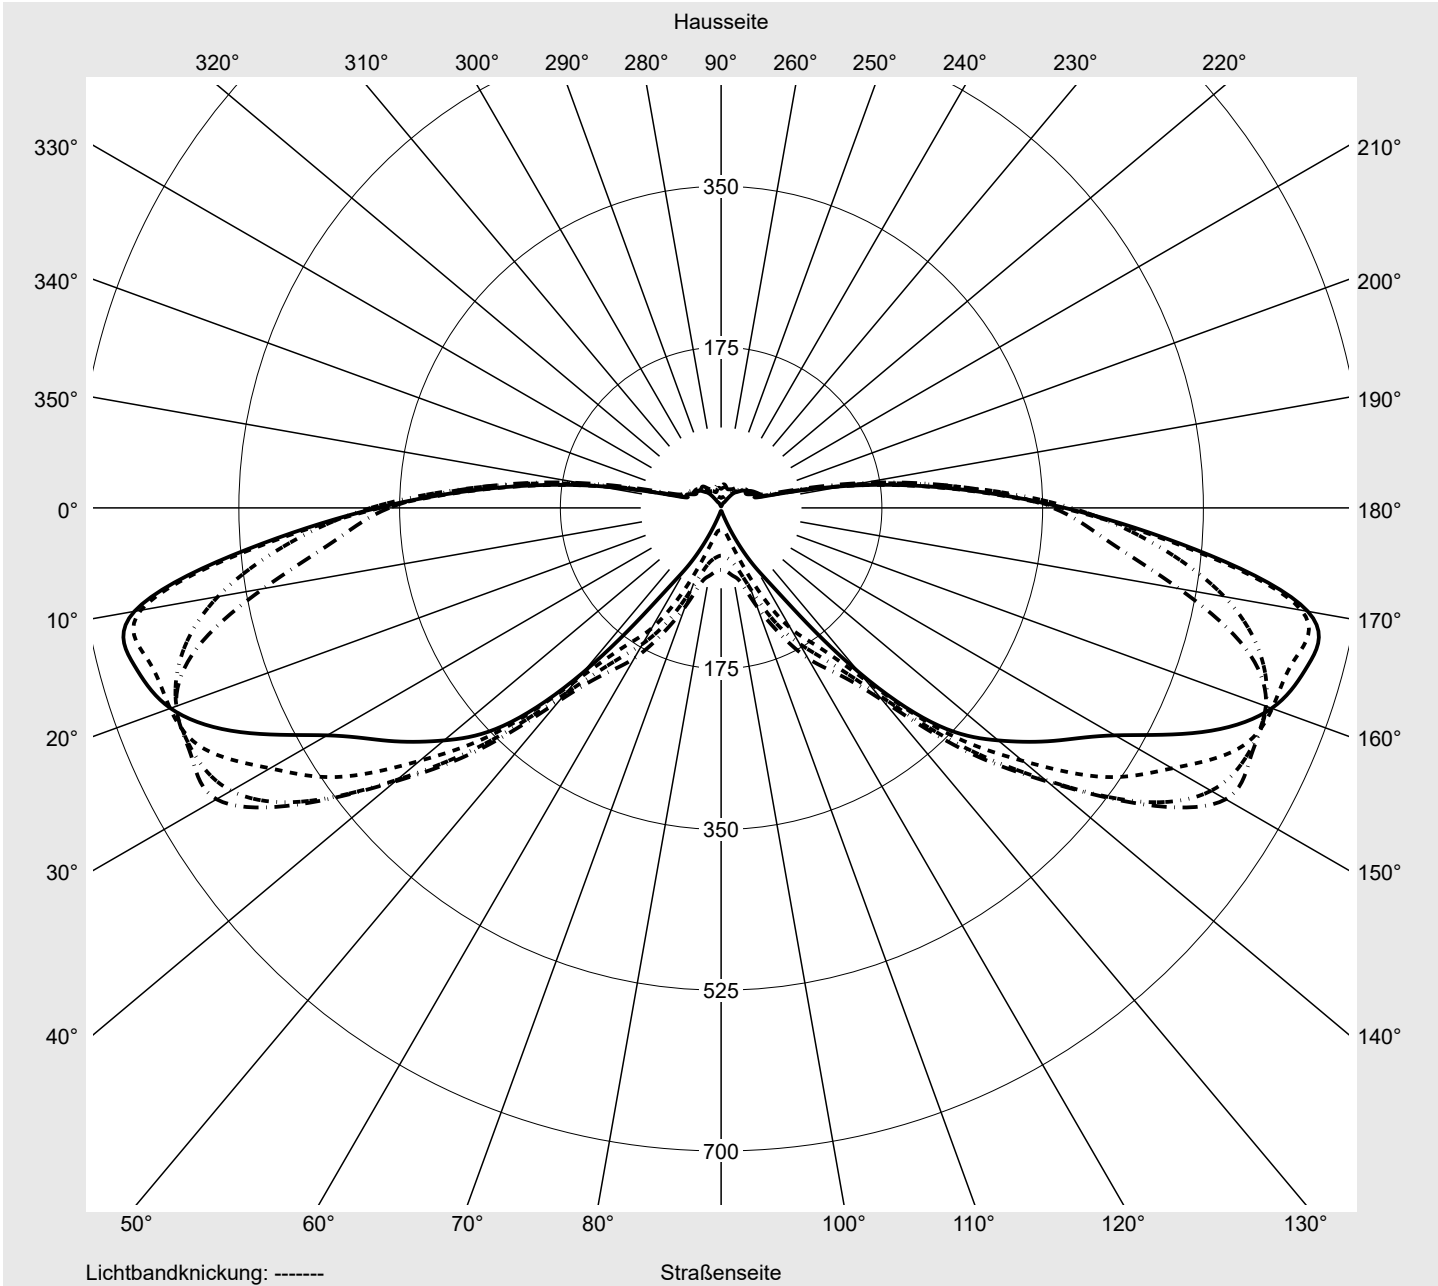

Lichttechnischer Prüfbefund

Familie
Streetlight 11 mini LED

Bestell-Nr.: 5XC2MC1F08GE
EAN: 4069025076731

LP-Nummer
59453_272

Ausführung	Mastansatz- / Mastaufsatzmontage
Optik	direkt, asymmetrisch breit strahlend S100001
Abdeckung	klar, PMMA
Bestückung	LED 3000 K CRI ≥ 70
Betriebsgerät	EVG SITECO iQ
Einstellung	Werkseinstellung
Bemessungswerte	Nettolichtstrom = 3460 lm Systemleistung = 24.9 W Lichtausbeute = 139 lm/W

Leuchtenbetriebswirkungsgrade

Eta	100.0%
Eta 0° - 90°	100.0%
Eta 90° - 180°	0.0%

Lichtstärkeklasse nach EN13201-2

Klasse:	G1
Imax 70°	645.0
Imax 80°	167.3
Imax 90°	0.0
Imax >90°	0.0
Imax >95°	0.0

Messbedingungen

DIN EN 13032 und DIN 5032

Lichttechnischer Prüfbefund

Familie Streetlight 11 mini LED	Bestell-Nr.: 5XC2MC1F08GE EAN: 4069025076731	LP-Nummer 59453_272
---	---	-------------------------------

Kegelmantelkurven in cd/klm **KMK 72,5°** **KMK 70°** **KMK 67,5°** **KMK 65°** **siteco**